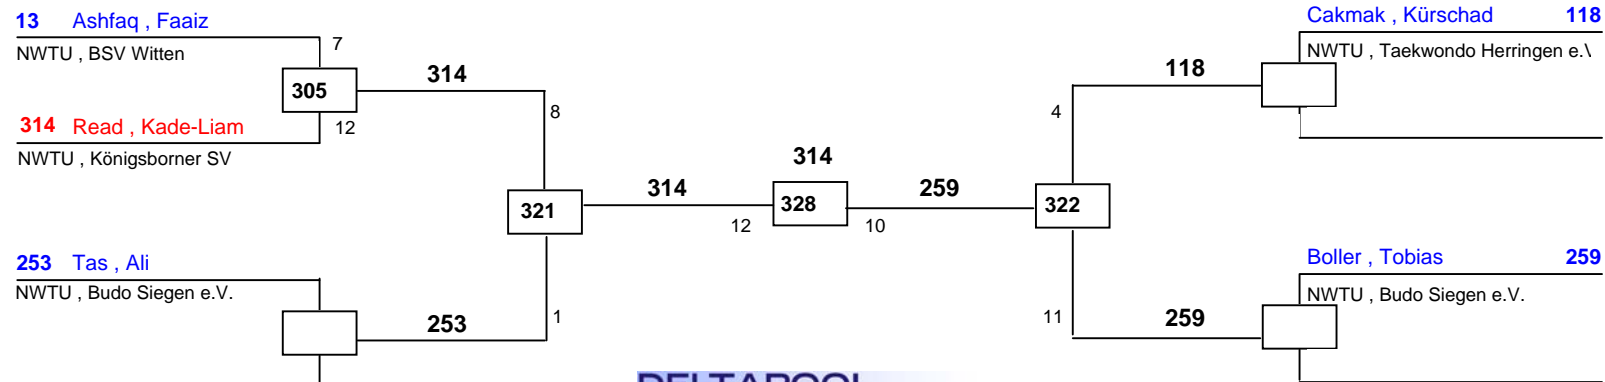

J Cm-28 LK II

Arnsberg Cup 2008

Lüdenscheid

am 30.08.2008 - 31.08.2008

DELTAPOOL
Competition Management
by Hamid Rahimi

www.deltapool.de

Copyright by Hamid Rahimi 1994 - 2008

1. Kade-Liam Read (Königsborner SV, NWTU)
2. Tobias Boller (Budo Siegen e.V., NWTU)
3. Ali Tas (Budo Siegen e.V., NWTU)
3. Kürschad Cakmak (Taekwondo Herringen e.V., NWTU)