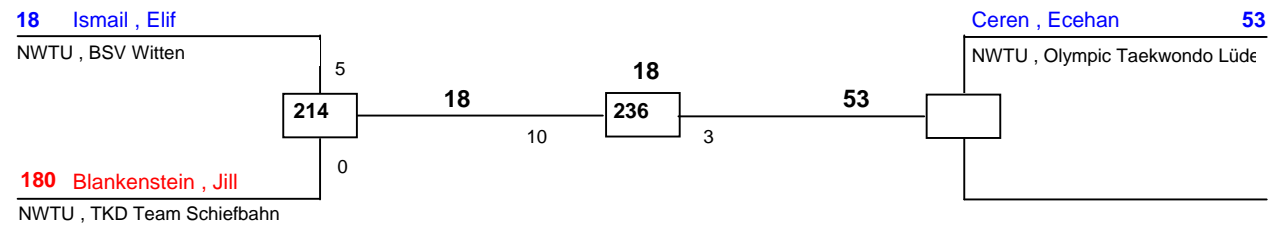

J Dw-24 LK II

Arnsberg Cup 2008

Lüdenscheid

am 30.08.2008 - 31.08.2008

DELTAPOOL
Competition Management
by Hamid Rahimi

www.deltapool.de

Copyright by Hamid Rahimi 1994 - 2008

1. **1. Elif Ismail (BSV Witten, NWTU)**
2. **2. Ecehan Ceren (Olympic Taekwondo Lüdenscheid, NWTU)**
3. **3. Jill Blankenstein (TKD Team Schiefbahn, NWTU)**