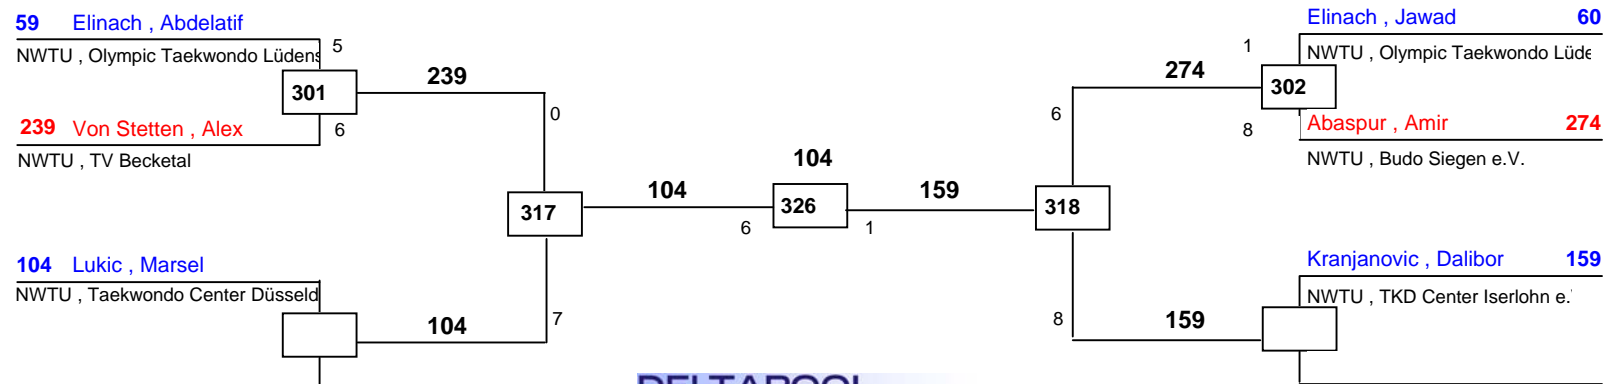

J Bm-45 LK II

Arnsberg Cup 2008

Lüdenscheid

am 30.08.2008 - 31.08.2008

DELTAPOOL
Competition Management
by Hamid Rahimi

www.deltapool.de

Copyright by Hamid Rahimi 1994 - 2008

1. Marsel Lukic (Taekwondo Center Düsseldorf e.V., NWTU)
2. Dalibor Kranjanovic (TKD Center Iserlohn e.V., NWTU)
3. Alex Von Stetten (TV Becketal, NWTU)
3. Amir Abaspur (Budo Siegen e.V., NWTU)