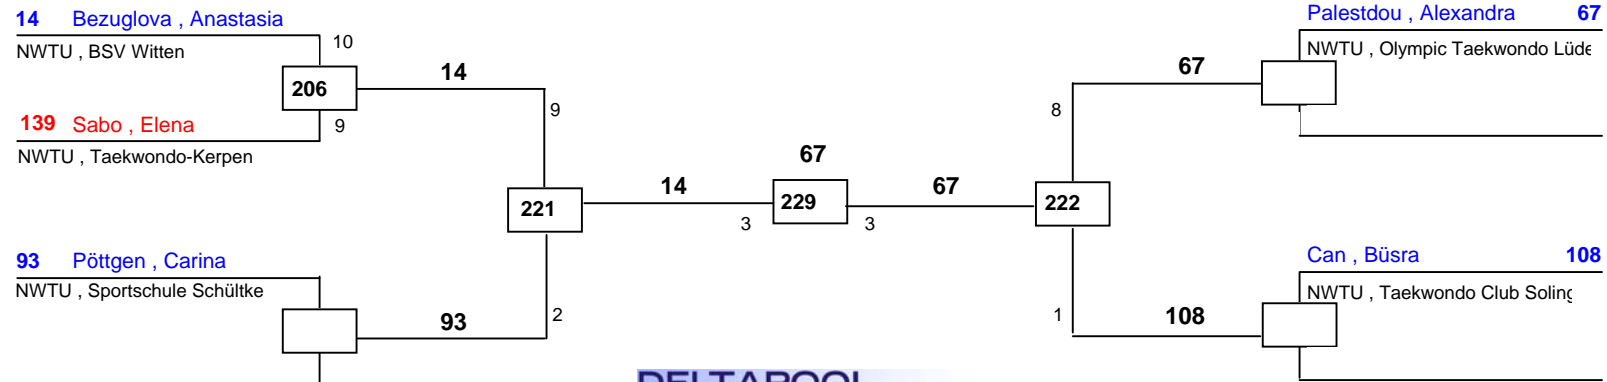

J CW-41 LK II
Arnsberg Cup 2008
Lüdenscheid
am 30.08.2008 - 31.08.2008

DELTAPOOL
Competition Management
by Hamid Rahimi

www.deltapool.de

Copyright by Hamid Rahimi 1994 - 2008

1. Alexandra Palestdou (Olympic Taekwondo Lüdenscheid,
2. Anastasia Bezuglova (BSV Witten, NWTU)
3. Carina Pöttgen (Sportschule Schültke, NWTU)
3. Büsra Can (Taekwondo Club Solingen, NWTU)