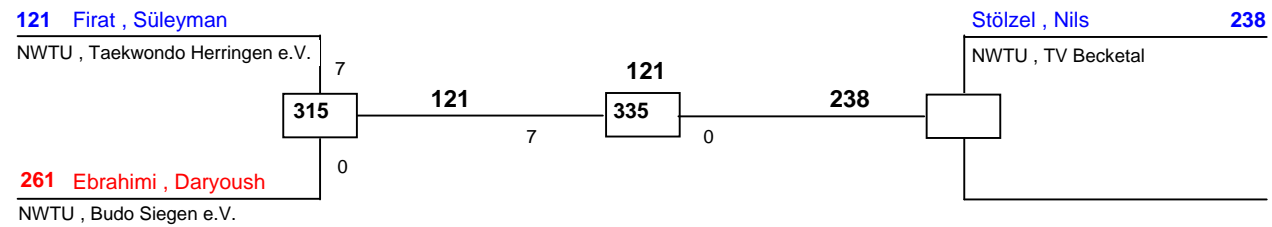

J Cm-45 LK II

Arnsberg Cup 2008

Lüdenscheid

am 30.08.2008 - 31.08.2008

DELTAPOOL
Competition Management
by Hamid Rahimi

www.deltapool.de

Copyright by Hamid Rahimi 1994 - 2008

1. **Süleyman Firat (Taekwondo Herringen e.V., NWTU)**
2. **Nils Stölzel (TV Becketal, NWTU)**
3. **Daryoush Ebrahimi (Budo Siegen e.V., NWTU)**