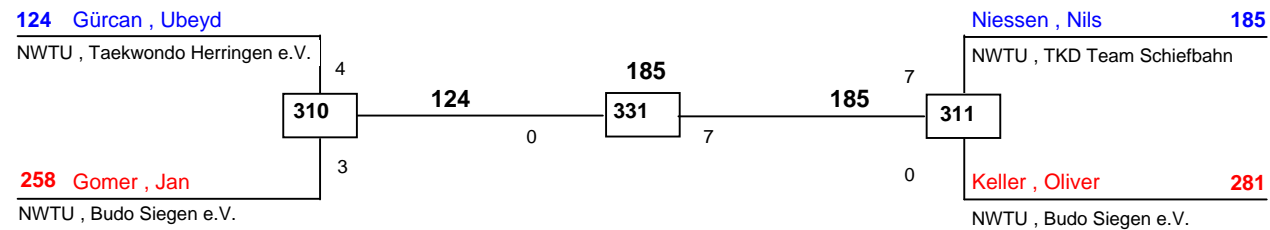

J Dm-24 LK II

Arnsberg Cup 2008

Lüdenscheid

am 30.08.2008 - 31.08.2008

DELTAPOOL
Competition Management
by Hamid Rahimi

www.deltapool.de

Copyright by Hamid Rahimi 1994 - 2008

1. Nils Niessen (TKD Team Schiefbahn, NWTU)
2. Ubeyd Gürcan (Taekwondo Herringen e.V., NWTU)
3. Jan Gomer (Budo Siegen e.V., NWTU)
3. Oliver Keller (Budo Siegen e.V., NWTU)