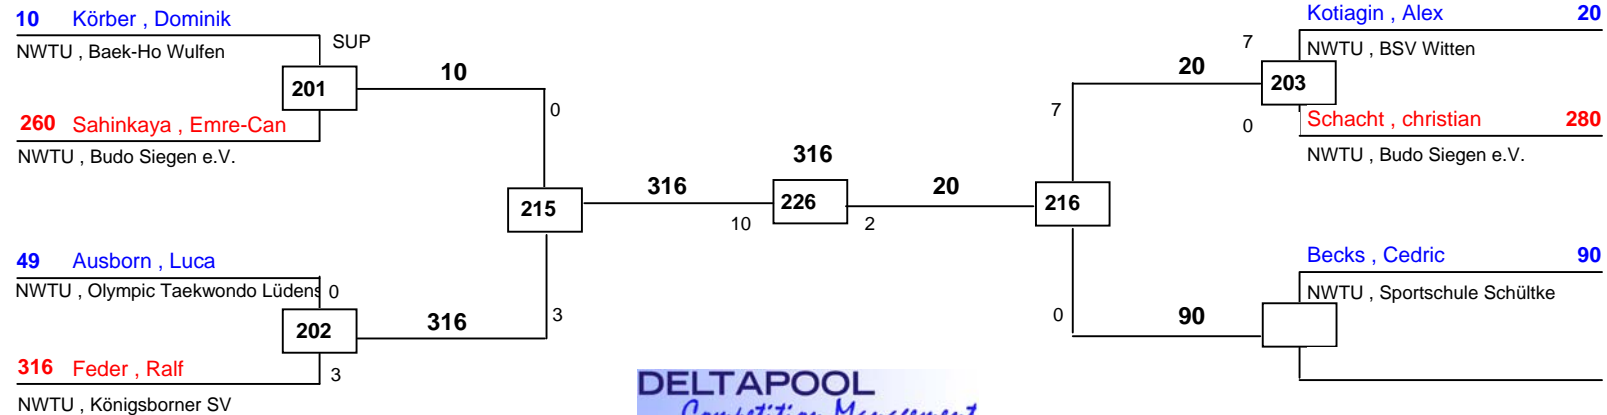

J Cm-30 LK II

Arnsberg Cup 2008

Lüdenscheid

am 30.08.2008 - 31.08.2008

DELTAPOOL
Competition Management
by Hamid Rahimi

www.deltapool.de

Copyright by Hamid Rahimi 1994 - 2008

1. Ralf Feder (Königsborner SV, NWTU)
2. Alex Kotiagin (BSV Witten, NWTU)
3. Dominik Körber (Baek-Ho Wulfen, NWTU)
3. Cedric Becks (Sportschule Schültke, NWTU)