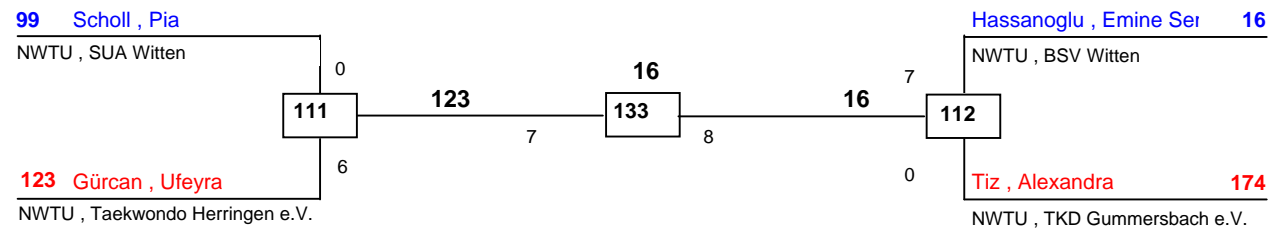

J CW-35
Arnsberg Cup 2008
Lüdenscheid
am 30.08.2008 - 31.08.2008

www.deltapool.de

Copyright by Hamid Rahimi 1994 - 2008

1. Emine Senem Hassanoglu (BSV Witten, NWTU)
2. Ufeyra Gürcan (Taekwondo Herringen e.V., NWTU)
3. Pia Scholl (SUA Witten, NWTU)
3. Alexandra Tiz (TKD Gummersbach e.V., NWTU)