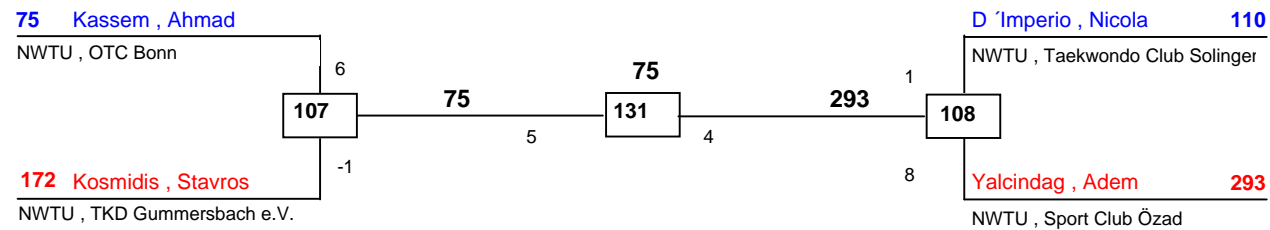

1. Dennis Hübert (Taekwondo Herringen e.V., NWTU)
2. Ayoub El-Bouhaddouzzi (Sportwerk Düsseldorf e.V., NWTU)
3. Mohammed Marayou (Sportwerk Düsseldorf e.V., NWTU)
3. Kevin Mende (TG Nettetal, NWTU)

J Bm-37  
Arnsberg Cup 2008  
Lüdenscheid  
am 30.08.2008 - 31.08.2008