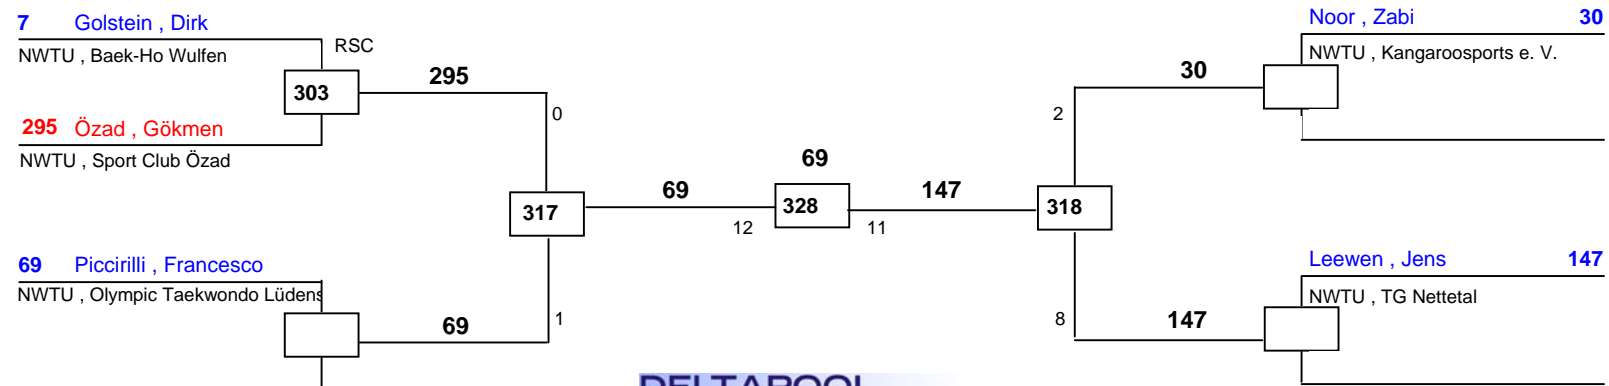

H-72
Arnsberg Cup 2008
Lüdenscheid
am 30.08.2008 - 31.08.2008

DELTAPOOL
Competition Management
by Hamid Rahimi

www.deltapool.de

Copyright by Hamid Rahimi 1994 - 2008

1. Francesco Piccirilli (Olympic Taekwondo Lüdenscheid, N)
  2. Jens Leewen (TG Nettetal, NWTU)
  3. Gökmen Özad (Sport Club Özad, NWTU)
  3. Zabi Noor (Kangaroosports e. V., NWTU)