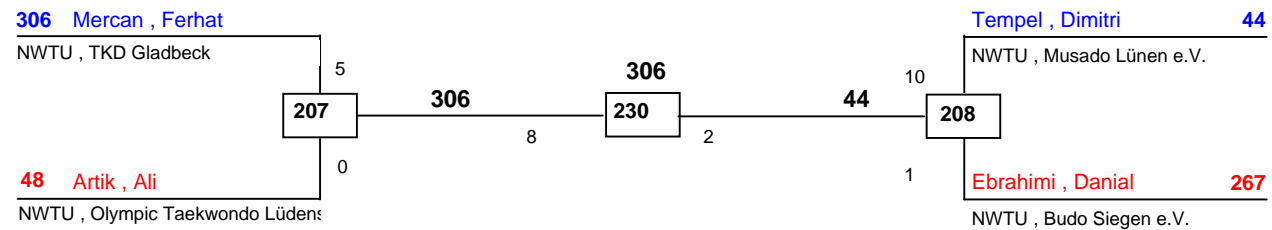

J Am-63 LK II

Arnsberg Cup 2008

Lüdenscheid

am 30.08.2008 - 31.08.2008

DELTAPOOL
Competition Management
by Hamid Rahimi

www.deltapool.de

Copyright by Hamid Rahimi 1994 - 2008

1. Ferhat Mercan (TKD Gladbeck, NWTU)
2. Dimitri Tempel (Musado Lünen e.V., NWTU)
3. Ali Artik (Olympic Taekwondo Lüdenscheid, NWTU)
3. Danial Ebrahimi (Budo Siegen e.V., NWTU)