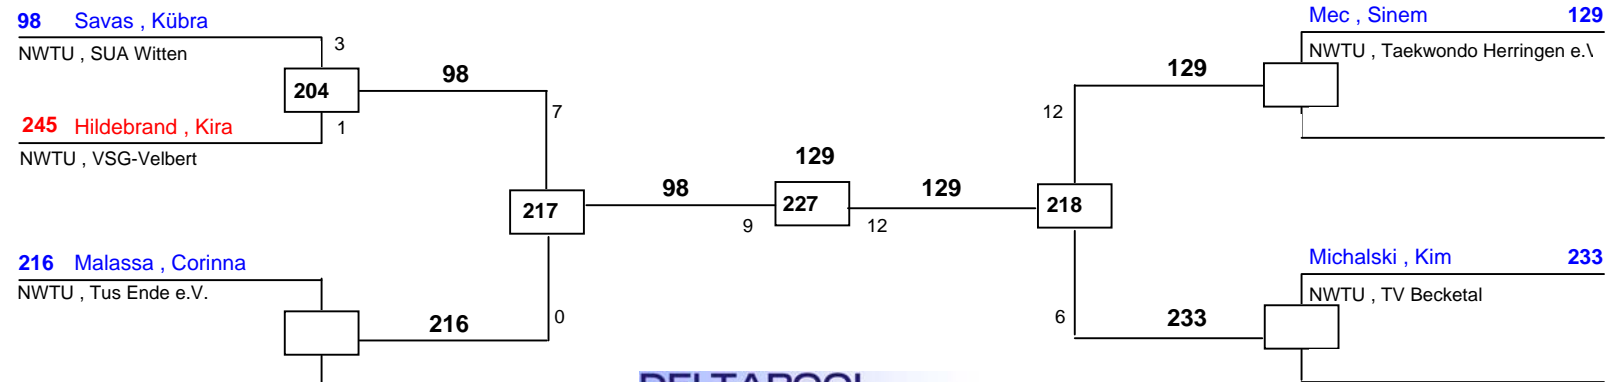

J Bw-55 LK II

Arnsberg Cup 2008

Lüdenscheid

am 30.08.2008 - 31.08.2008

DELTAPOOL
Competition Management
by Hamid Rahimi

www.deltapool.de

Copyright by Hamid Rahimi 1994 - 2008

1. Sinem Mec (Taekwondo Herringen e.V., NWTU)
2. Kübra Savas (SUA Witten, NWTU)
3. Corinna Malassa (Tus Ende e.V., NWTU)
3. Kim Michalski (TV Becketal, NWTU)