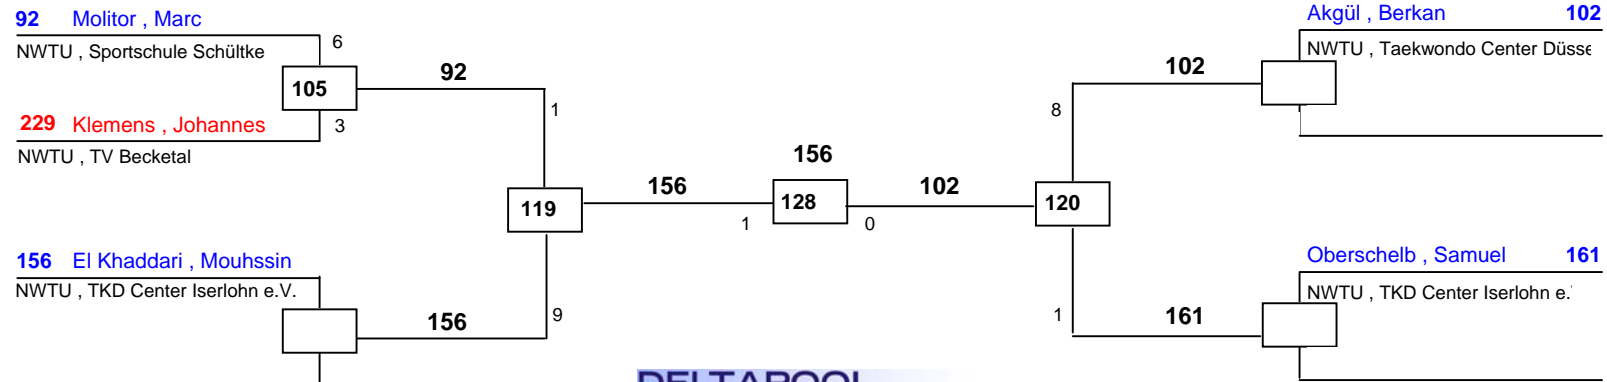

J Cm-26 LK II
Arnsberg Cup 2008
Lüdenscheid
am 30.08.2008 - 31.08.2008

DELTAPOOL
Competition Management
by Hamid Rahimi

www.deltapool.de

Copyright by Hamid Rahimi 1994 - 2008

1. Mouhssin El Khaddari (TKD Center Iserlohn e.V., NWTU)
2. Berkan Akgül (Taekwondo Center Düsseldorf e.V., NWTU)
3. Marc Molitor (Sportschule Schültke, NWTU)
3. Samuel Oberschelb (TKD Center Iserlohn e.V., NWTU)