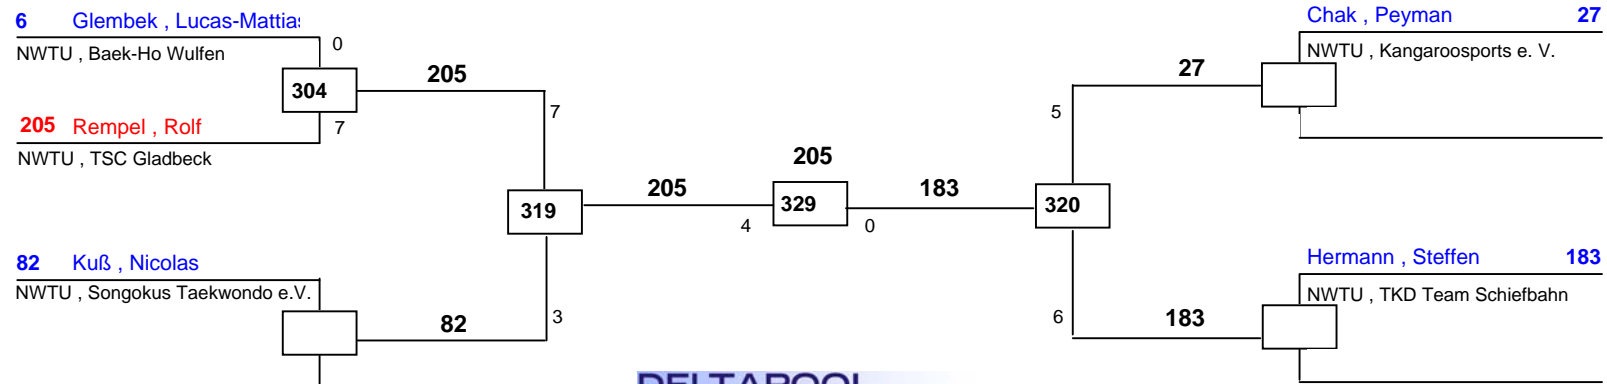

J Bm-41
Arnsberg Cup 2008
Lüdenscheid
am 30.08.2008 - 31.08.2008

DELTAPOOL
Competition Management
by Hamid Rahimi

www.deltapool.de

Copyright by Hamid Rahimi 1994 - 2008

1. Rolf Rempel (TSC Gladbeck, NWTU)
  2. Steffen Hermann (TKD Team Schiefbahn, NWTU)
  3. Nicolas Kuß (Songokus Taekwondo e.V., NWTU)
  3. Peyman Chak (Kangaroosports e. V., NWTU)