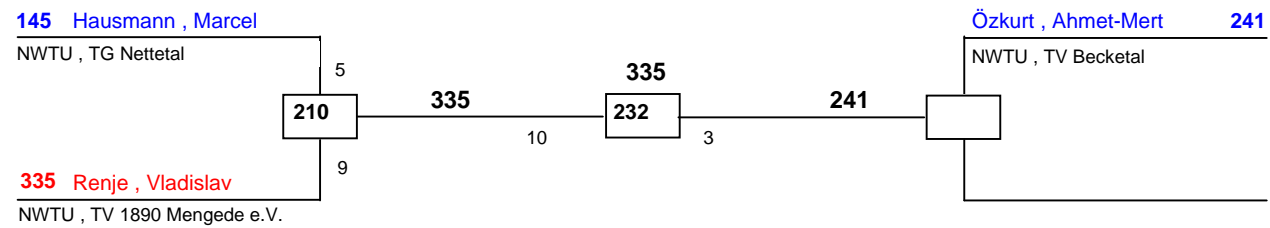

J Bm-37 LK II

Arnsberg Cup 2008

Lüdenscheid

am 30.08.2008 - 31.08.2008

DELTAPOOL
Competition Management
by Hamid Rahimi

www.deltapool.de

Copyright by Hamid Rahimi 1994 - 2008

1. Vladislav Renje (TV 1890 Mengede e.V., NWTU)
2. Ahmet-Mert Özkurt (TV Becketal, NWTU)
3. Marcel Hausmann (TG Nettetal, NWTU)