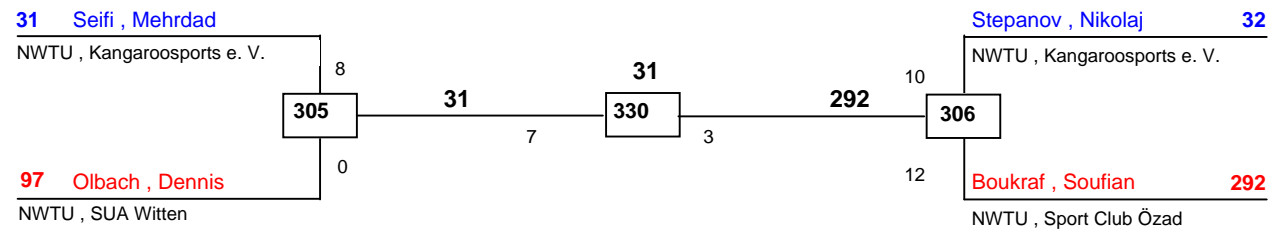

1. Denis Roskosch (Olympic Taekwondo Lüdenscheid, NWTU)
2. Yasin Kuru (Budo Siegen e.V., NWTU)
3. Sebastian Schulte (Budo Siegen e.V., NWTU)
3. Roman Starcenko (ASV Horb, TUBW)

J Am-68  
Arnsberg Cup 2008  
Lüdenscheid  
am 30.08.2008 - 31.08.2008