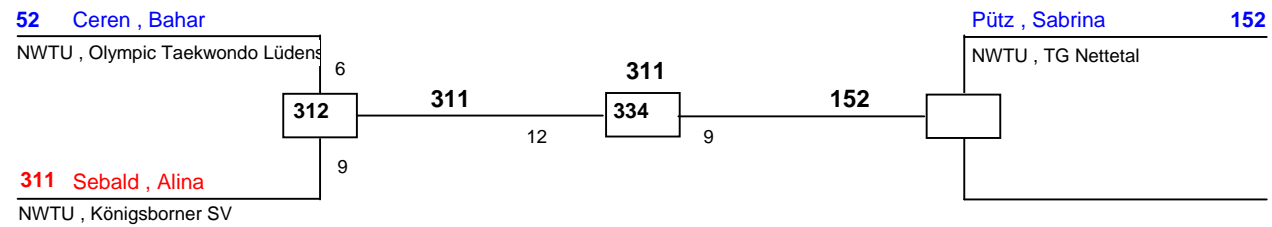

J Aw-52
Arnsberg Cup 2008
Lüdenscheid
am 30.08.2008 - 31.08.2008

DELTAPOOL
Competition Management
by Hamid Rahimi

www.deltapool.de

Copyright by Hamid Rahimi 1994 - 2008

1. Alina Sebald (Königsborner SV, NWTU)
2. Sabrina Pütz (TG Nettetal, NWTU)
3. Bahar Ceren (Olympic Taekwondo Lüdenscheid, NWTU)