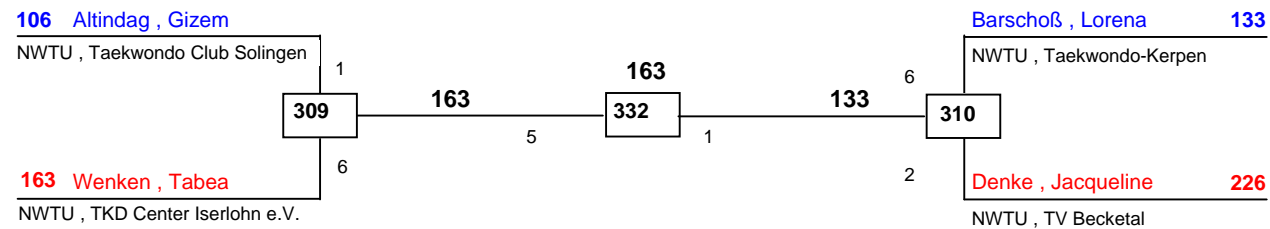

1. Nevin Bozdemir (Taekwondo Herringen e.V., NWTU)
2. Lara Wickel (Tus Ende e.V., NWTU)
3. Julia Ronken (TKD Team Schiefbahn, NWTU)
3. Stefanie Köcher (Taekwondo-Kerpen, NWTU)

J Bw-41  
Arnsberg Cup 2008  
Lüdenscheid  
am 30.08.2008 - 31.08.2008