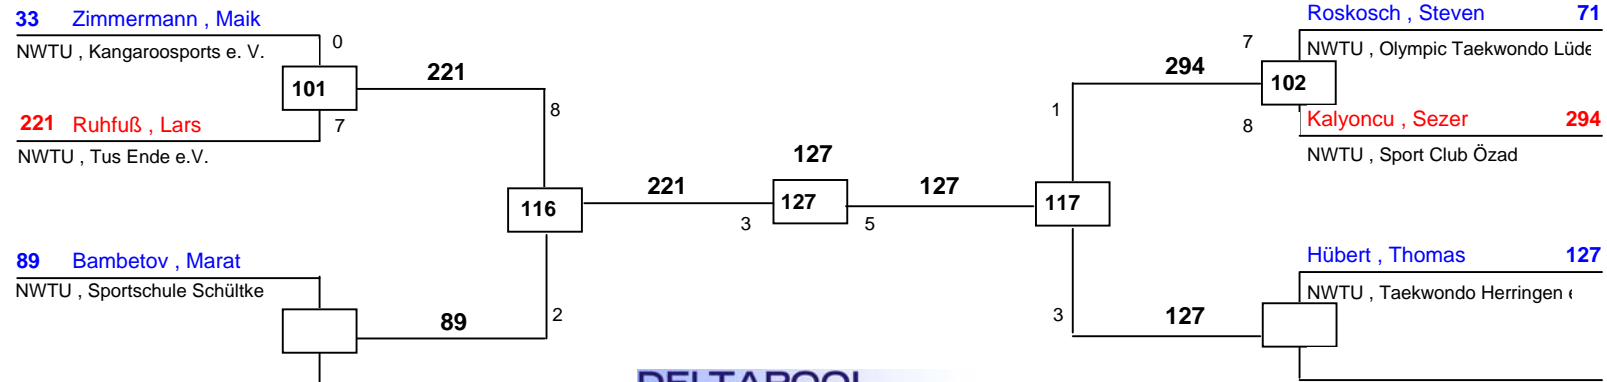

1. Rolf Rempel (TSC Gladbeck, NWTU)
  2. Steffen Hermann (TKD Team Schiefbahn, NWTU)
  3. Nicolas Kuß (Songokus Taekwondo e.V., NWTU)
  3. Peyman Chak (Kangaroosports e. V., NWTU)

**J Bm-45**  
**Arnsberg Cup 2008**  
**Lüdenscheid**  
**am 30.08.2008 - 31.08.2008**