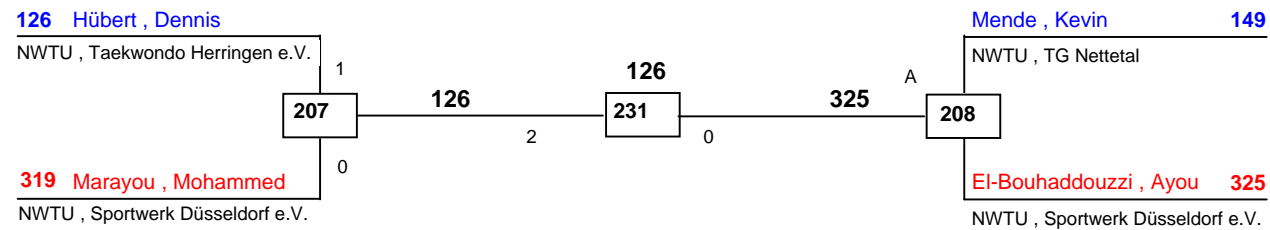

J Bm-33
Arnsberg Cup 2008
Lüdenscheid
am 30.08.2008 - 31.08.2008

DELTAPOOL
Competition Management
by Hamid Rahimi

www.deltapool.de

Copyright by Hamid Rahimi 1994 - 2008

1. Dennis Hübert (Taekwondo Herringen e.V., NWTU)
2. Ayoub El-Bouhaddouzzi (Sportwerk Düsseldorf e.V., NWTU)
3. Mohammed Marayou (Sportwerk Düsseldorf e.V., NWTU)
3. Kevin Mende (TG Nettetal, NWTU)