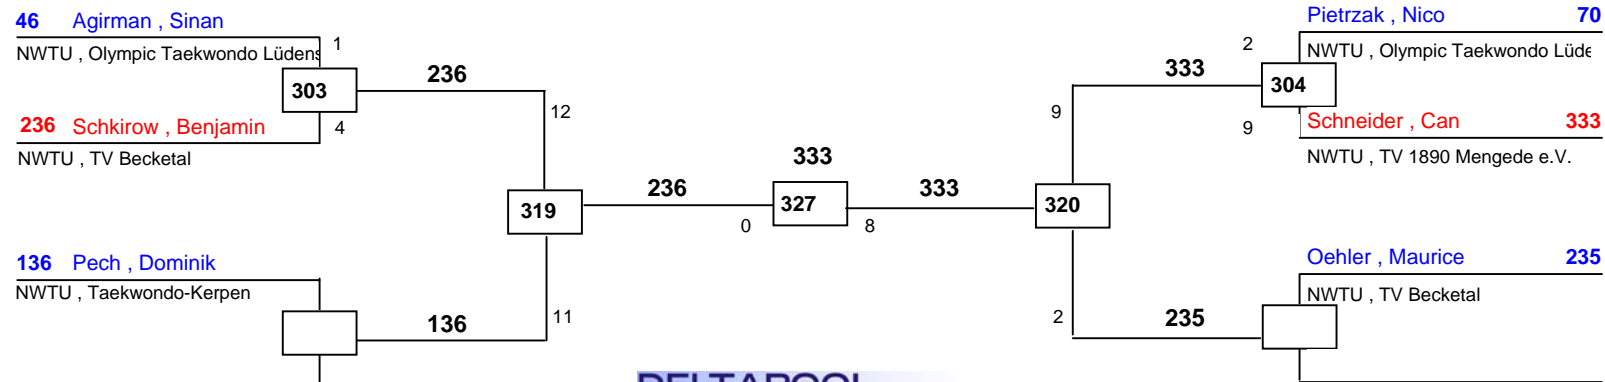

J Cm-38 LK II

Arnsberg Cup 2008

Lüdenscheid

am 30.08.2008 - 31.08.2008

DELTAPOOL
Competition Management
by Hamid Rahimi

www.deltapool.de

Copyright by Hamid Rahimi 1994 - 2008

1. Can Schneider (TV 1890 Mengede e.V., NWTU)
2. Benjamin Schkirow (TV Becketal, NWTU)
3. Dominik Pech (Taekwondo-Kerpen, NWTU)
3. Maurice Oehler (TV Becketal, NWTU)