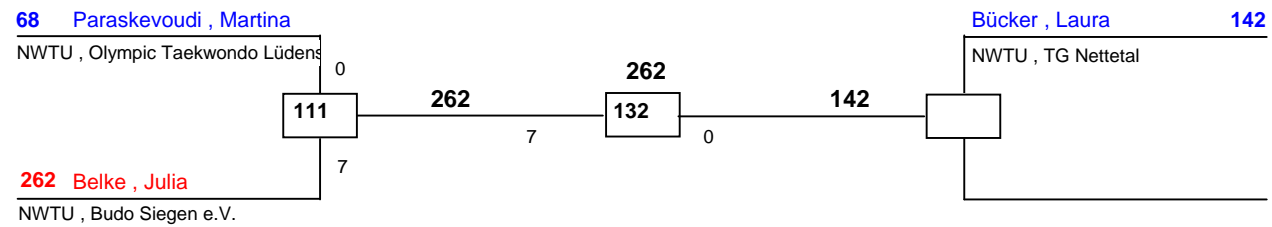

J Aw-49 LK II

Arnsberg Cup 2008

Lüdenscheid

am 30.08.2008 - 31.08.2008

DELTAPOOL
Competition Management
by Hamid Rahimi

www.deltapool.de

Copyright by Hamid Rahimi 1994 - 2008

1. Julia Belke (Budo Siegen e.V., NWTU)
2. Laura Bücker (TG Nettetal, NWTU)
3. Martina Paraskevoudi (Olympic Taekwondo Lüdenscheid)