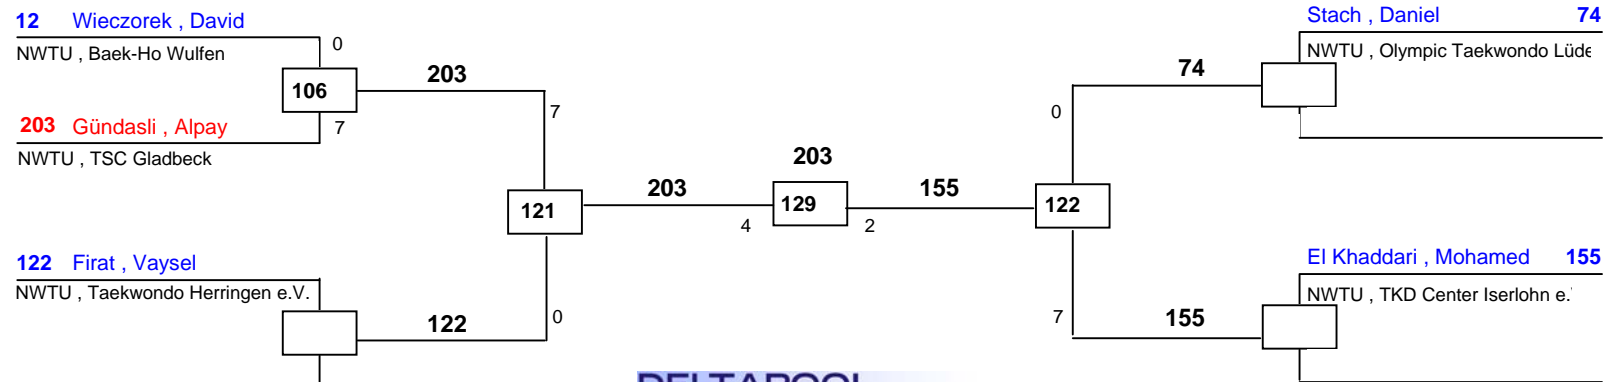

J Cm-41 LK II

Arnsberg Cup 2008

Lüdenscheid

am 30.08.2008 - 31.08.2008

DELTAPOOL
Competition Management
by Hamid Rahimi

www.deltapool.de

Copyright by Hamid Rahimi 1994 - 2008

1. **Alpay Gündasli (TSC Gladbeck, NWTU)**
2. **Mohamed El Khaddari (TKD Center Iserlohn e.V., NWTU)**
3. **Vaysel Firat (Taekwondo Herringen e.V., NWTU)**
3. **Daniel Stach (Olympic Taekwondo Lüdenscheid, NWTU)**