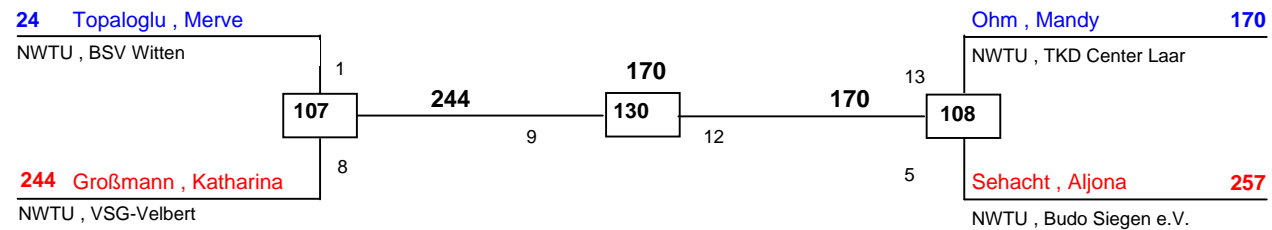

J Bw-47 LK II

Arnsberg Cup 2008

Lüdenscheid

am 30.08.2008 - 31.08.2008

DELTAPOOL
Competition Management
by Hamid Rahimi

www.deltapool.de

Copyright by Hamid Rahimi 1994 - 2008

1. Mandy Ohm (TKD Center Laar, NWTU)
2. Katharina Großmann (VSG-Velbert, NWTU)
3. Merve Topaloglu (BSV Witten, NWTU)
3. Aljona Sehacht (Budo Siegen e.V., NWTU)