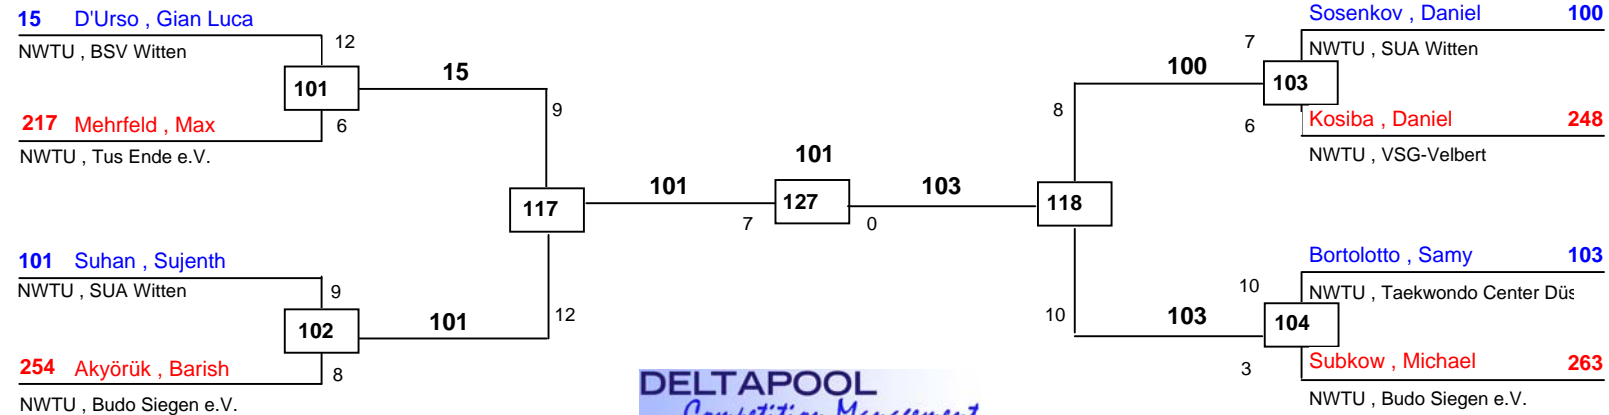

J Cm-32 LK II

Arnsberg Cup 2008

Lüdenscheid

am 30.08.2008 - 31.08.2008

DELTAPOOL
Competition Management
by Hamid Rahimi

www.deltapool.de

Copyright by Hamid Rahimi 1994 - 2008

1. Sujenth Suhan (SUA Witten, NWTU)
2. Samy Bortolotto (Taekwondo Center Düsseldorf e.V., NW)
3. Gian Luca D'Urso (BSV Witten, NWTU)
3. Daniel Sosenkov (SUA Witten, NWTU)