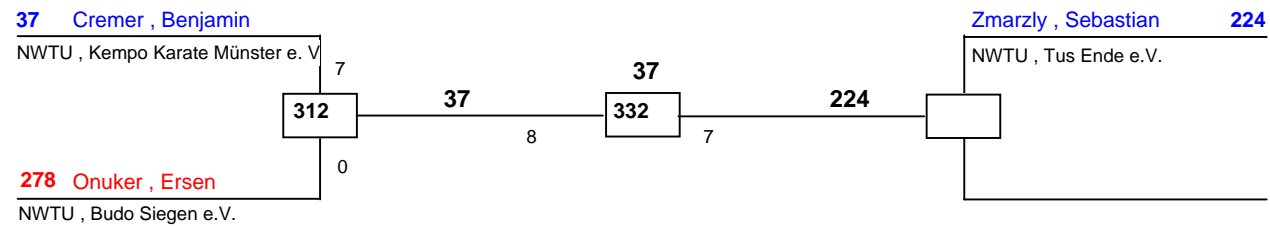

H-62 LK II
Arnsberg Cup 2008
Lüdenscheid
am 30.08.2008 - 31.08.2008

www.deltapool.de

Copyright by Hamid Rahimi 1994 - 2008

1. Benjamin Cremer (Kempo Karate Münster e. V., NWTU)
2. Sebastian Zmarzly (Tus Ende e.V., NWTU)
3. Ersen Onuker (Budo Siegen e.V., NWTU)