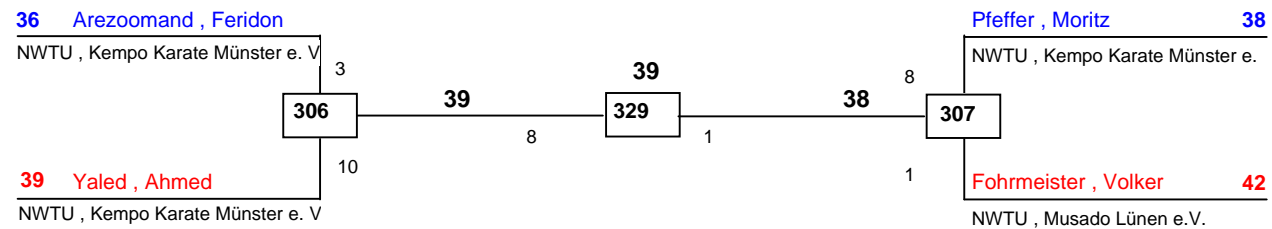

Copyright by Hamid Rahimi 1994 - 2008

1. Benjamin Cremer (Kempo Karate Münster e. V., NWTU)
2. Sebastian Zmarzly (Tus Ende e.V., NWTU)
3. Ersen Onuker (Budo Siegen e.V., NWTU)

H-67 LK II  
Arnsberg Cup 2008  
Lüdenscheid  
am 30.08.2008 - 31.08.2008