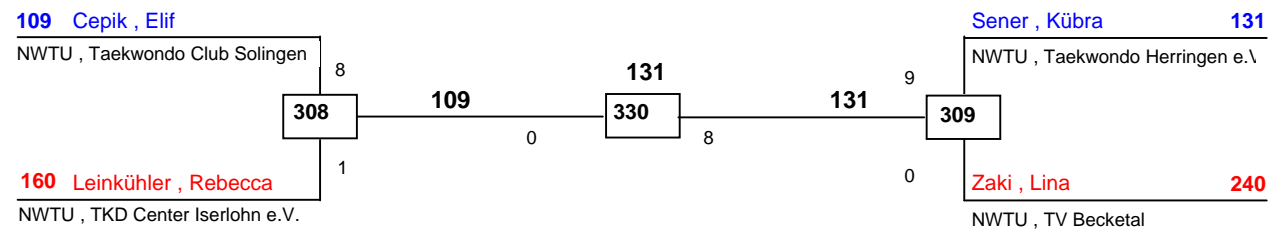

J CW-32 LK II

Arnsberg Cup 2008

Lüdenscheid

am 30.08.2008 - 31.08.2008

DELTAPOOL
Competition Management
by Hamid Rahimi

www.deltapool.de

Copyright by Hamid Rahimi 1994 - 2008

1. Kübra Sener (Taekwondo Herringen e.V., NWTU)
2. Elif Cepik (Taekwondo Club Solingen, NWTU)
3. Rebecca Leinkühler (TKD Center Iserlohn e.V., NWTU)
3. Lina Zaki (TV Becketal, NWTU)