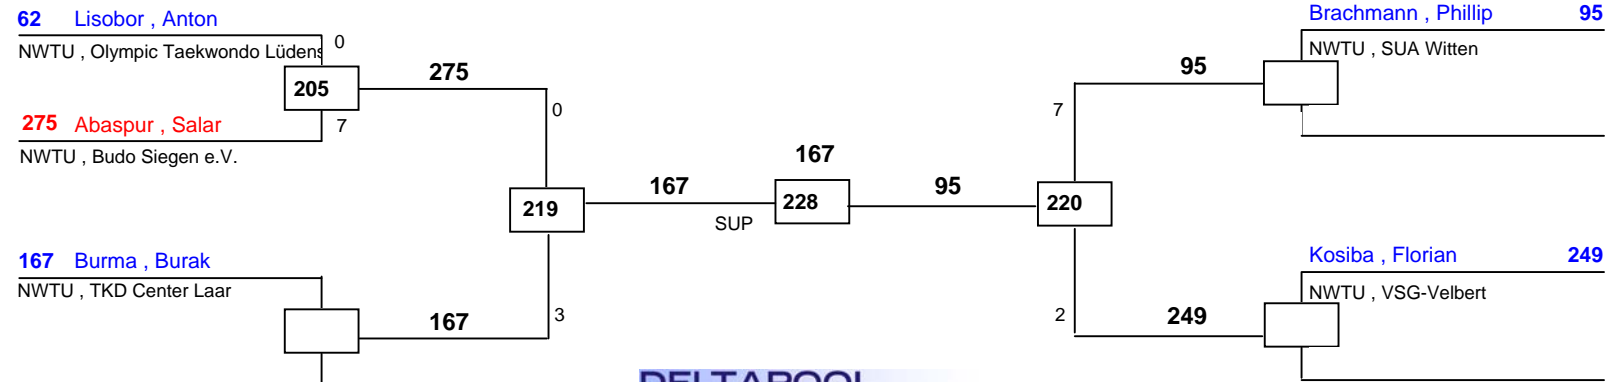

J Cm-35 LK II

Arnsberg Cup 2008

Lüdenscheid

am 30.08.2008 - 31.08.2008

DELTAPOOL
Competition Management
by Hamid Rahimi

www.deltapool.de

Copyright by Hamid Rahimi 1994 - 2008

1. Burak Burma (TKD Center Laar, NWTU)
2. Phillip Brachmann (SUA Witten, NWTU)
3. Salar Abaspor (Budo Siegen e.V., NWTU)
3. Florian Kosiba (VSG-Velbert, NWTU)