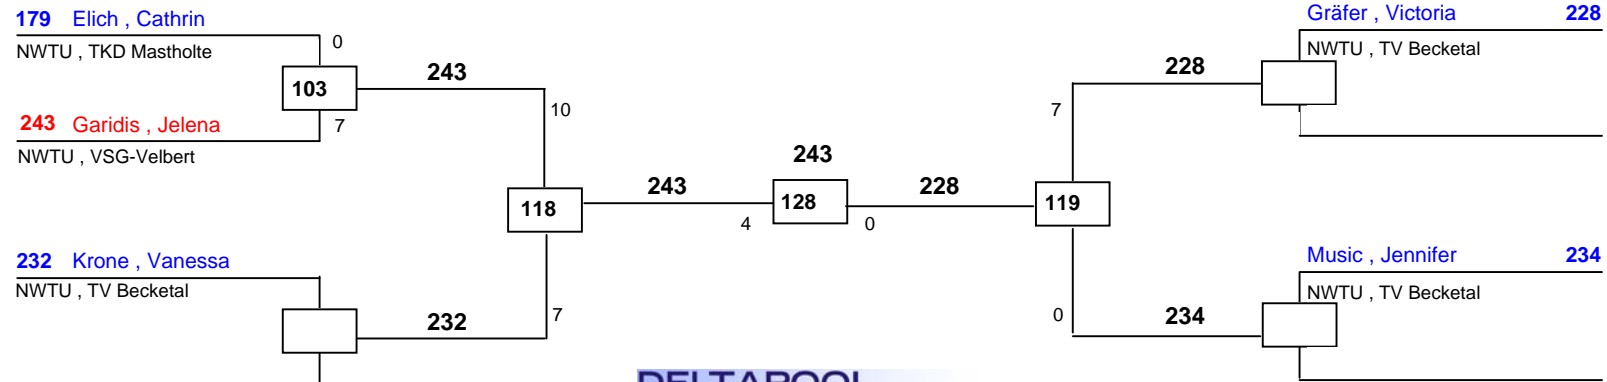

[www.deltapool.de](http://www.deltapool.de)

Copyright by Hamid Rahimi 1994 - 2008

1. Alina Sebald (Königsborner SV, NWTU)
2. Sabrina Pütz (TG Nettetal, NWTU)
3. Bahar Ceren (Olympic Taekwondo Lüdenscheid, NWTU)

J Aw-55  
Arnsberg Cup 2008  
Lüdenscheid  
am 30.08.2008 - 31.08.2008

<b>11</b> Sadovskaja , Tatjana		<b>166</b>		Burma , Ebru	<b>166</b>
NWTU , Baek-Ho Wulfen	0	323	6	NWTU , TKD Center Laar	

**DELTAPOOL**  
*Competition Management*  
by Hamid Rahimi

[www.deltapool.de](http://www.deltapool.de)

Copyright by Hamid Rahimi 1994 - 2008

- 1. Ebru Burma (TKD Center Laar, NWTU)**
- 2. Tatjana Sadovskaja (Baek-Ho Wulfen, NWTU)**

**J Aw-59**  
**Arnsberg Cup 2008**  
**Lüdenscheid**  
**am 30.08.2008 - 31.08.2008**