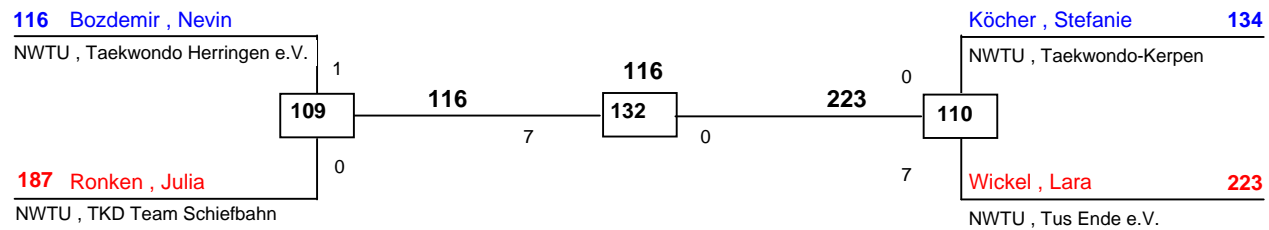

J Bw-37
Arnsberg Cup 2008
Lüdenscheid
am 30.08.2008 - 31.08.2008

DELTAPOOL
Competition Management
by Hamid Rahimi

www.deltapool.de

Copyright by Hamid Rahimi 1994 - 2008

1. Nevin Bozdemir (Taekwondo Herringen e.V., NWTU)
2. Lara Wickel (Tus Ende e.V., NWTU)
3. Julia Ronken (TKD Team Schiefbahn, NWTU)
3. Stefanie Köcher (Taekwondo-Kerpen, NWTU)