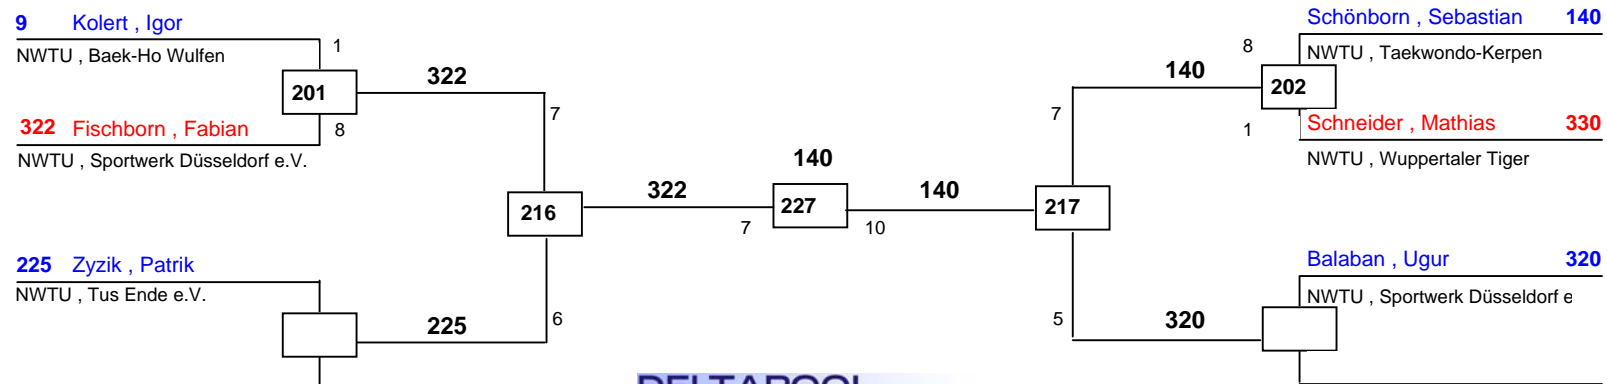

**H-72**  
**Arnsberg Cup 2008**  
**Lüdenscheid**  
**am 30.08.2008 - 31.08.2008**

**DELTAPOOL**  
*Competition Management*  
*by Hamid Rahimi*

[www.deltapool.de](http://www.deltapool.de)

Copyright by Hamid Rahimi 1994 - 2008

1. Francesco Piccirilli (Olympic Taekwondo Lüdenscheid, N)
  2. Jens Leewen (TG Nettetal, NWTU)
  3. Gökmen Özad (Sport Club Özad, NWTU)
  3. Zabi Noor (Kangaroosports e. V., NWTU)

**H-78**  
**Arnsberg Cup 2008**  
**Lüdenscheid**  
**am 30.08.2008 - 31.08.2008**