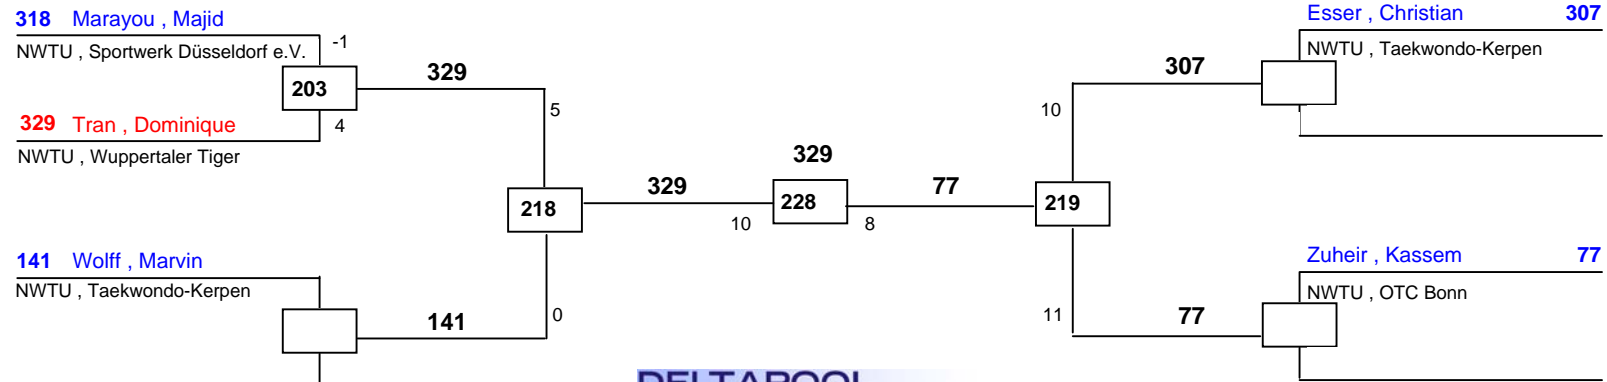

J Am-48
Arnsberg Cup 2008
Lüdenscheid
am 30.08.2008 - 31.08.2008

www.deltapool.de

Copyright by Hamid Rahimi 1994 - 2008

1. Dominique Tran (Wuppertaler Tiger, NWTU)
2. Kassem Zuheir (OTC Bonn, NWTU)
3. Marvin Wolff (Taekwondo-Kerpen, NWTU)
3. Christian Esser (Taekwondo-Kerpen, NWTU)