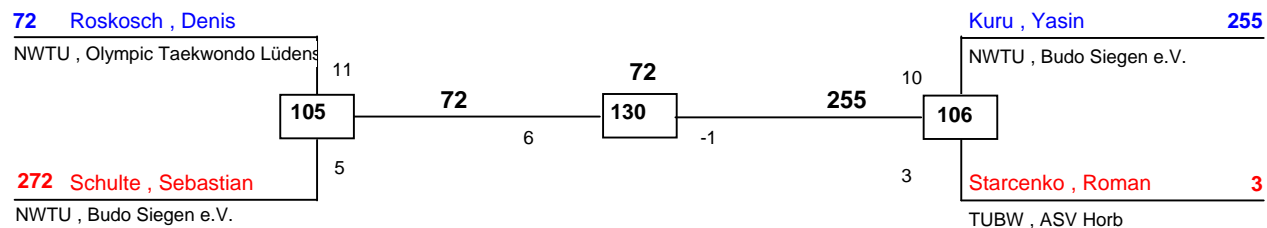

J Am-63
Arnsberg Cup 2008
Lüdenscheid
am 30.08.2008 - 31.08.2008

DELTAPOOL
Competition Management
by Hamid Rahimi

www.deltapool.de

Copyright by Hamid Rahimi 1994 - 2008

1. Denis Roskosch (Olympic Taekwondo Lüdenscheid, NWTU)
2. Yasin Kuru (Budo Siegen e.V., NWTU)
3. Sebastian Schulte (Budo Siegen e.V., NWTU)
3. Roman Starcenko (ASV Horb, TUBW)