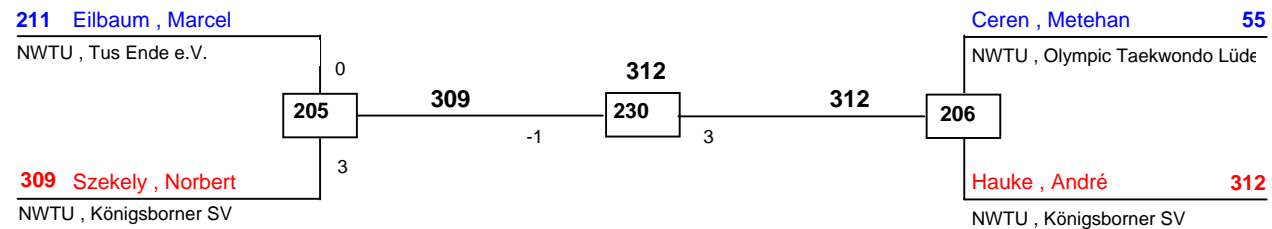

J Am-55
Arnsberg Cup 2008
Lüdenscheid
am 30.08.2008 - 31.08.2008

DELTAPOOL
Competition Management
by Hamid Rahimi

www.deltapool.de

Copyright by Hamid Rahimi 1994 - 2008

1. André Hauke (Königsborner SV, NWTU)
2. Norbert Szekely (Königsborner SV, NWTU)
3. Marcel Eilbaum (Tus Ende e.V., NWTU)
3. Metehan Ceren (Olympic Taekwondo Lüdenscheid, NWTU)