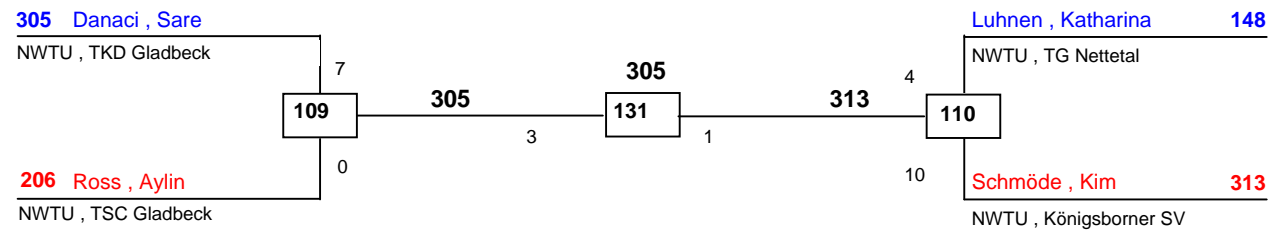

J Cw-45 LK II

Arnsberg Cup 2008

Lüdenscheid

am 30.08.2008 - 31.08.2008

DELTAPOOL
Competition Management
by Hamid Rahimi

www.deltapool.de

Copyright by Hamid Rahimi 1994 - 2008

1. Sare Danaci (TKD Gladbeck, NWTU)
2. Kim Schmöde (Königsborner SV, NWTU)
3. Aylin Ross (TSC Gladbeck, NWTU)
3. Katharina Luhnen (TG Nettetal, NWTU)