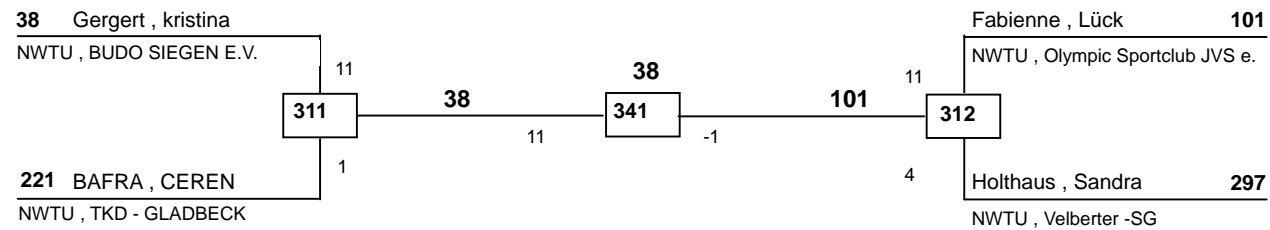

J CW-35
Bonsai Cup 2009
Bonn
am 26.09.2009

DELTAPOOL
Competition Management
by Hamid Rahimi

www.deltapool.de

Copyright by Hamid Rahimi 1994 - 2009

1. kristina Gergert (BUDO SIEGEN E.V., NWTU)
2. Lück Fabienne (Olympic Sportclub JVS e.V., NWTU)
3. CEREN BAFRA (TKD - GLADBECK, NWTU)
3. Sandra Holthaus (Velberter -SG, NWTU)