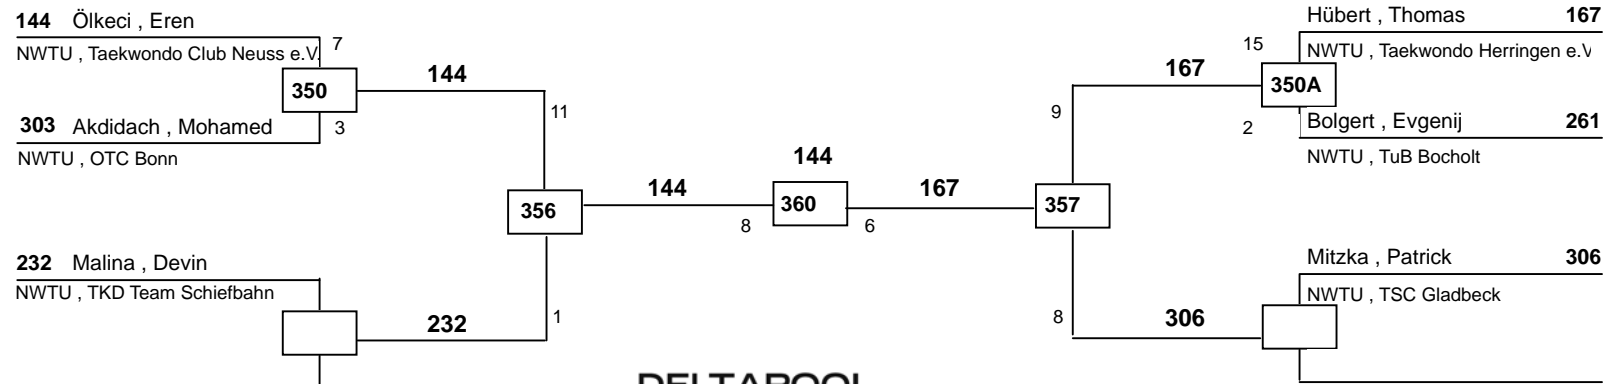

J Am-55
Bonsai Cup 2009
Bonn
am 26.09.2009

DELTAPOOL
Competition Management
by Hamid Rahimi
www.deltapool.de
Copyright by Hamid Rahimi 1994 - 2009

1. Eren Ölkeci (Taekwondo Club Neuss e.V., NWTU)
2. Thomas Hübert (Taekwondo Herringen e.V., NWTU)
3. Devin Malina (TKD Team Schiefbahn, NWTU)
3. Patrick Mitzka (TSC Gladbeck, NWTU)