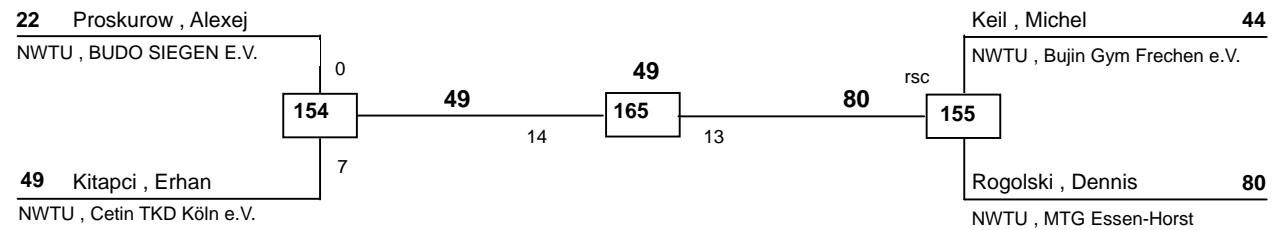

J Am-68 LK II

Bonsai Cup 2009

Bonn

am 26.09.2009

DELTAPOOL
Competition Management
by Hamid Rahimi

www.deltapool.de

Copyright by Hamid Rahimi 1994 - 2009

1. Erhan Kitapci (Cetin TKD Köln e.V., NWTU)
2. Dennis Rogolski (MTG Essen-Horst, NWTU)
3. Alexej Proskurow (BUDO SIEGEN E.V., NWTU)
3. Michel Keil (Bujin Gym Frechen e.V., NWTU)