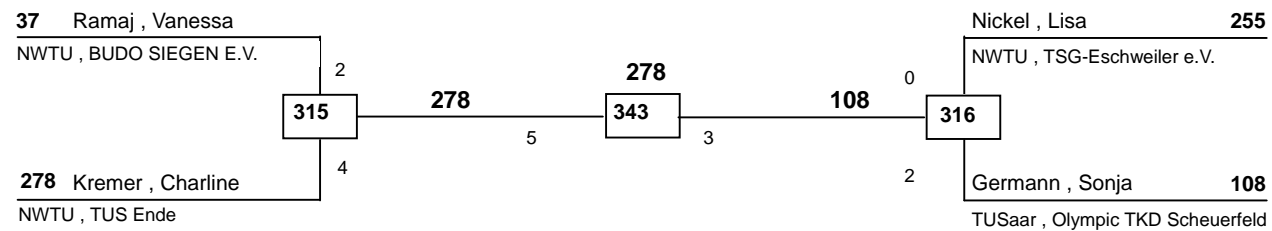

J Cw-38 LK II

Bonsai Cup 2009

Bonn

am 26.09.2009

DELTAPOOL
Competition Management
by Hamid Rahimi

www.deltapool.de

Copyright by Hamid Rahimi 1994 - 2009

1. Charline Kremer (TUS Ende, NWTU)
2. Sonja Germann (Olympic TKD Scheuerfeld, TUSaar)
3. Vanessa Ramaj (BUDO SIEGEN E.V., NWTU)
3. Lisa Nickel (TSG-Eschweiler e.V., NWTU)