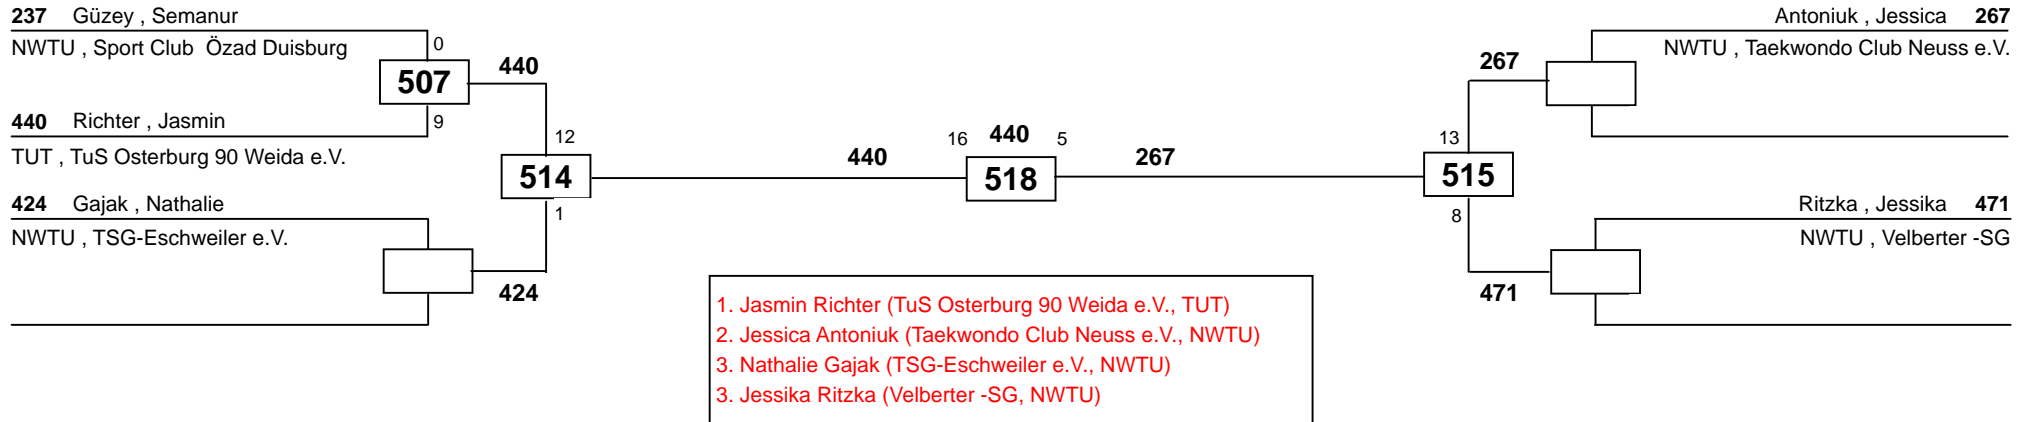

J CW-35

Internationaler Bonn Prix Cup 2010

Bonn
am 26.06.2010