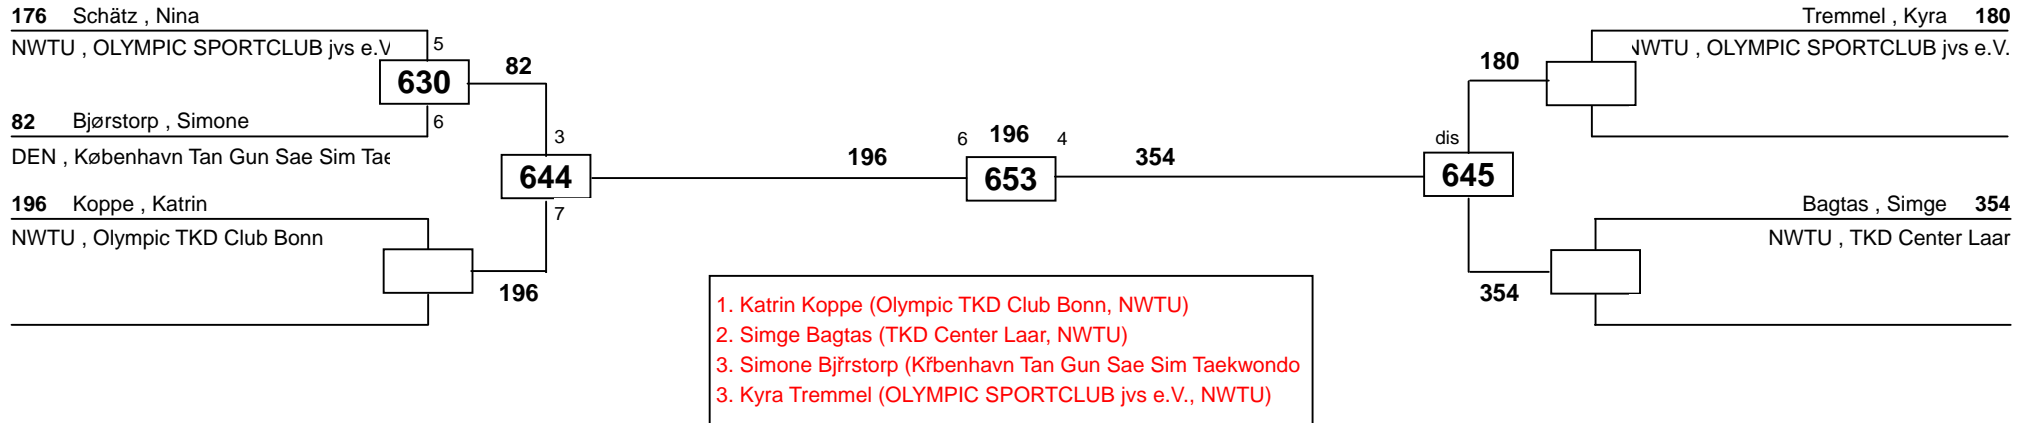

J Aw-42

Internationaler Bonn Prix Cup 2010

Bonn
am 26.06.2010