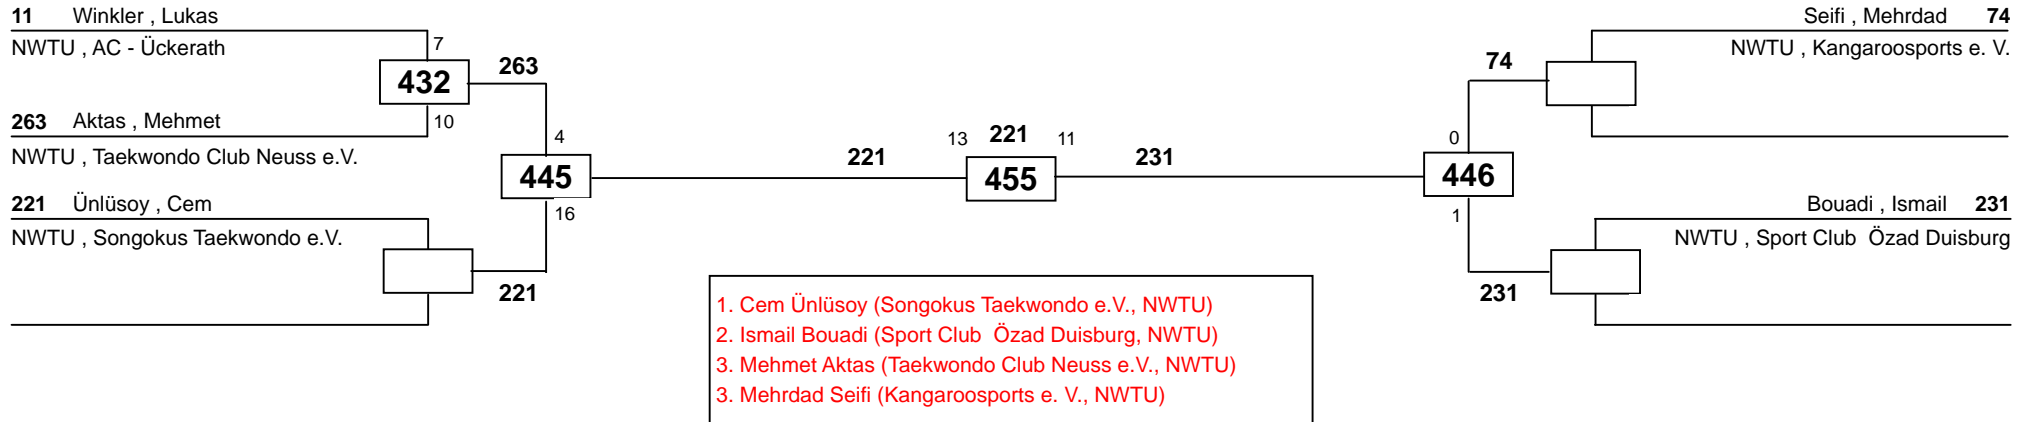

J Am-73

Internationaler Bonn Prix Cup 2010

Bonn
am 26.06.2010