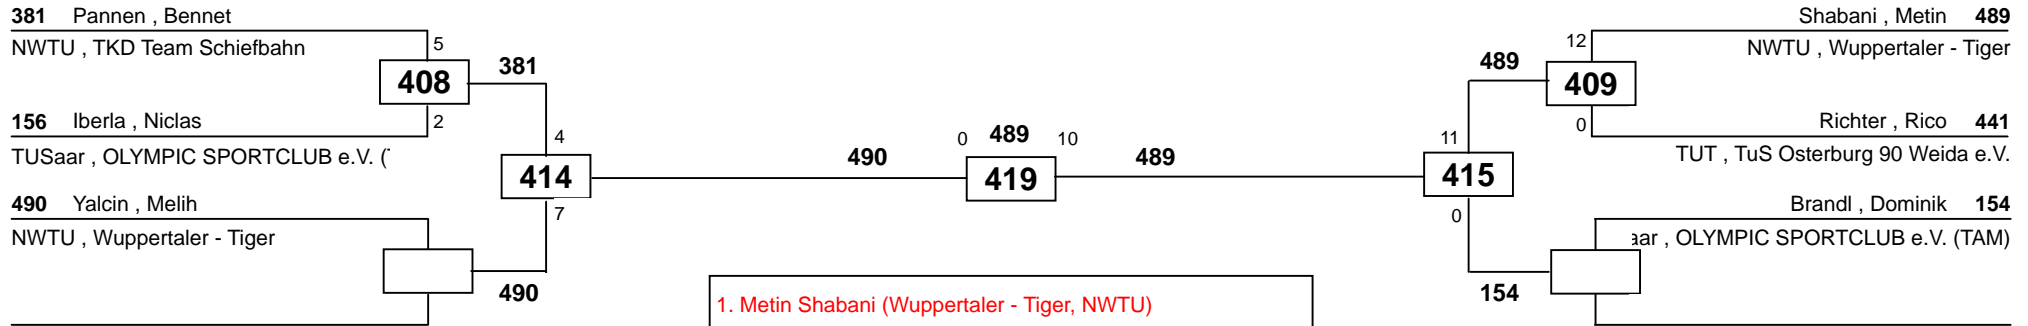

J Dm-29 LK II

Internationaler Bonn Prix Cup 2010

Bonn
am 26.06.2010

1. Metin Shabani (Wuppertaler - Tiger, NWTU)
2. Melih Yalcin (Wuppertaler - Tiger, NWTU)
3. Bennet Pannen (TKD Team Schiefbahn, NWTU)
3. Dominik Brandl (OLYMPIC SPORTCLUB e.V. (TAM), TUSaar)