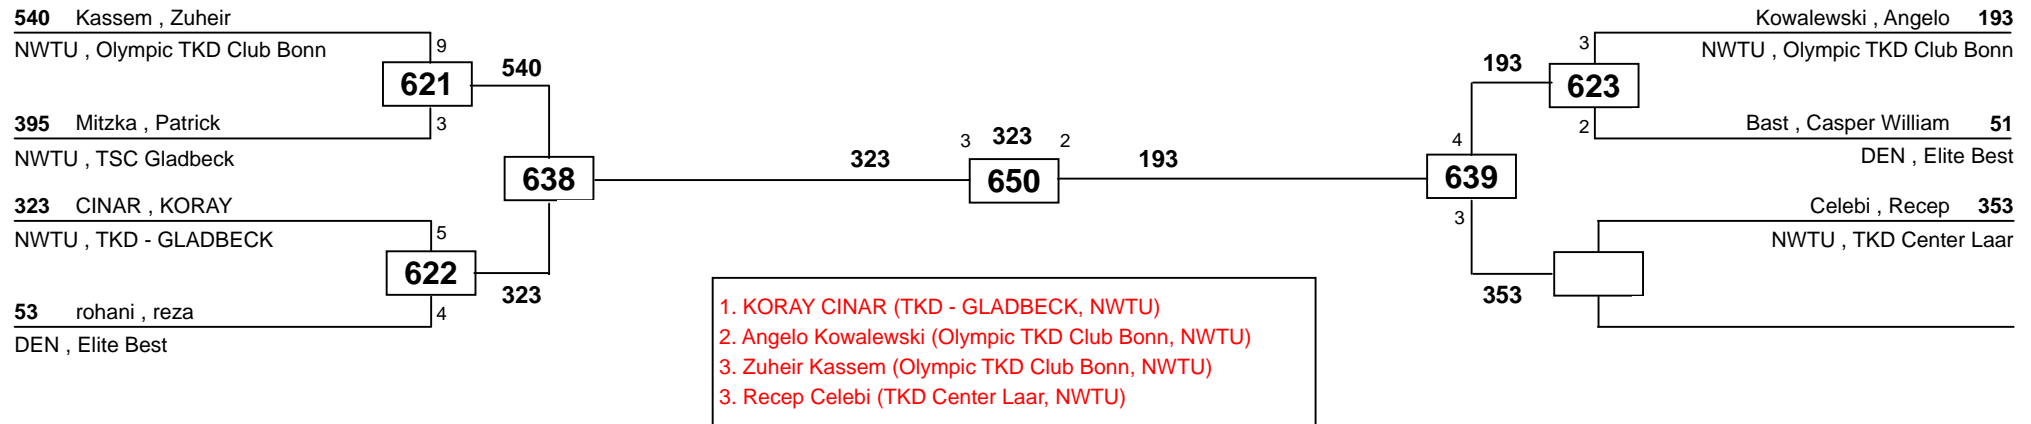

J Am-55

Internationaler Bonn Prix Cup 2010

Bonn
am 26.06.2010