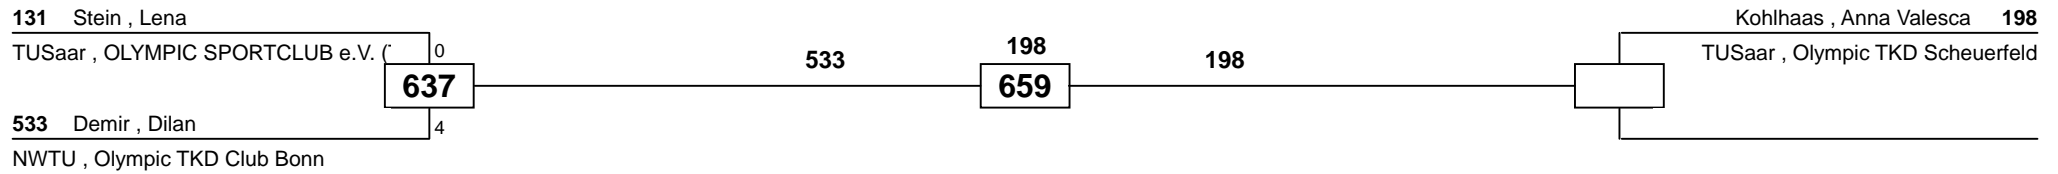

J Bw-55 LK II

Internationaler Bonn Prix Cup 2010

Bonn
am 26.06.2010

1. Anna Valesca Kohlhaas (Olympic TKD Scheuerfeld, TUSaar)
2. Dilan Demir (Olympic TKD Club Bonn, NWTU)
3. Lena Stein (OLYMPIC SPORTCLUB e.V. (TAM), TUSaar)