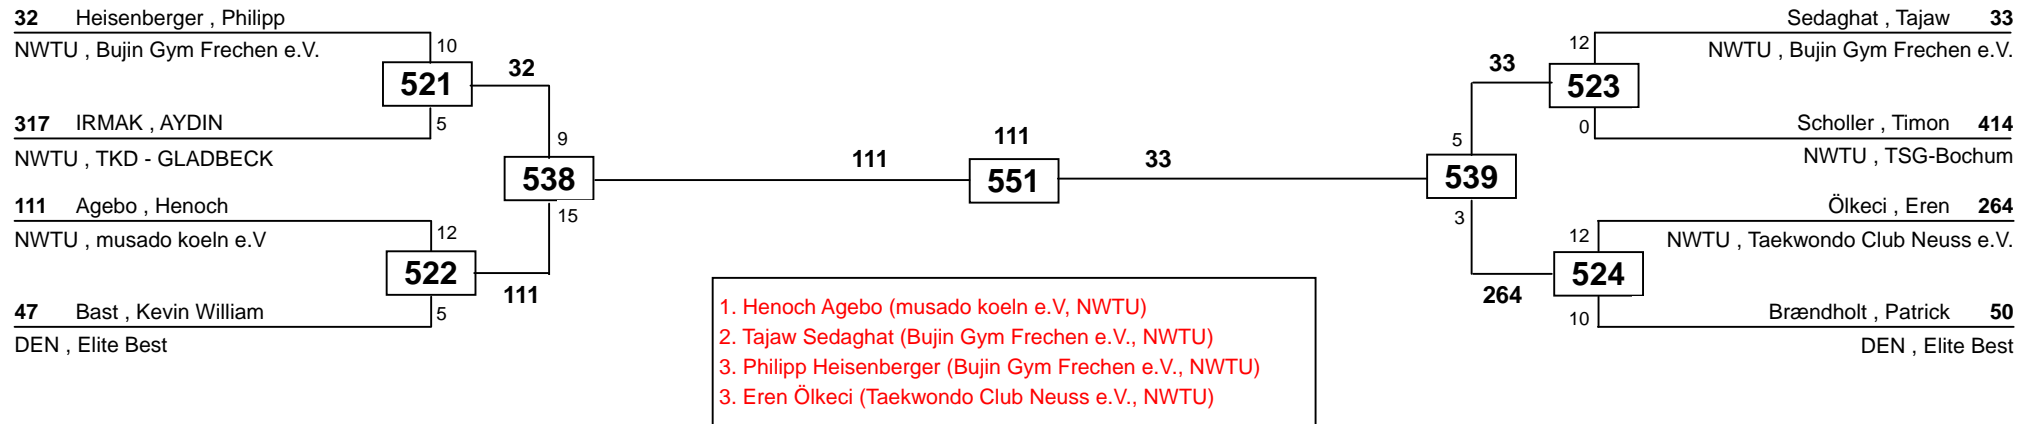

J Am-59

Internationaler Bonn Prix Cup 2010

Bonn
am 26.06.2010