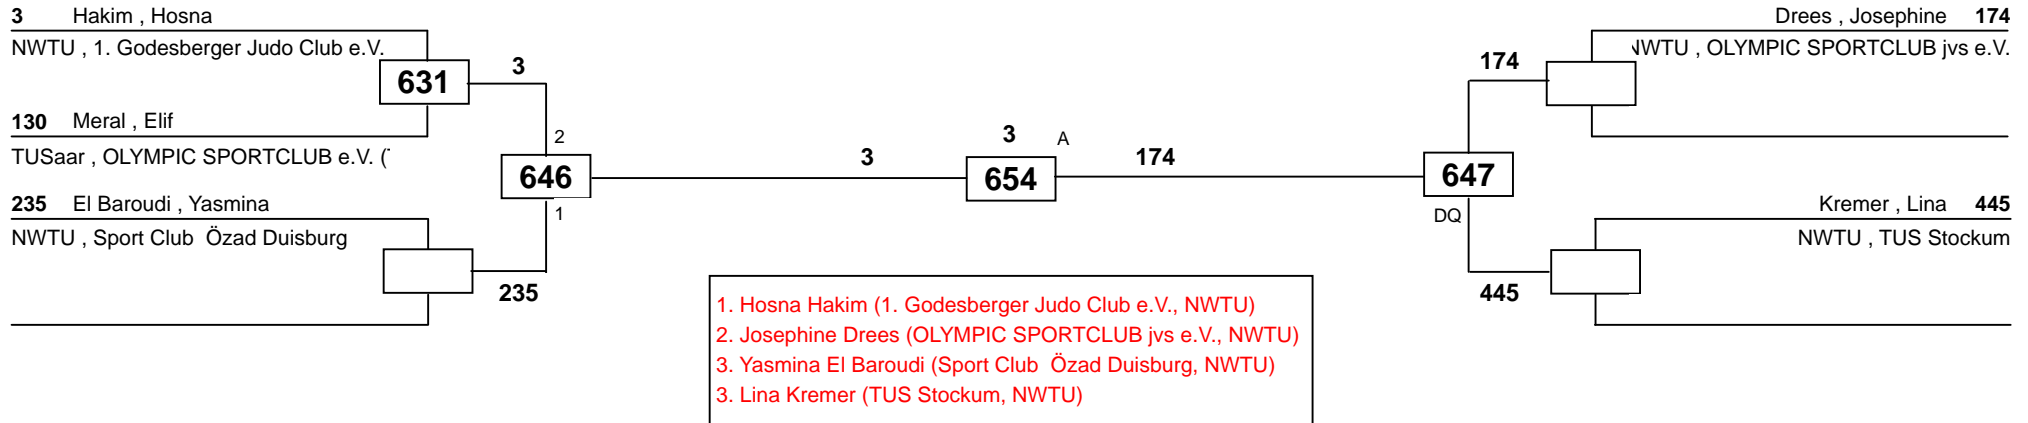

J Bw-51 LK II

Internationaler Bonn Prix Cup 2010

Bonn
am 26.06.2010