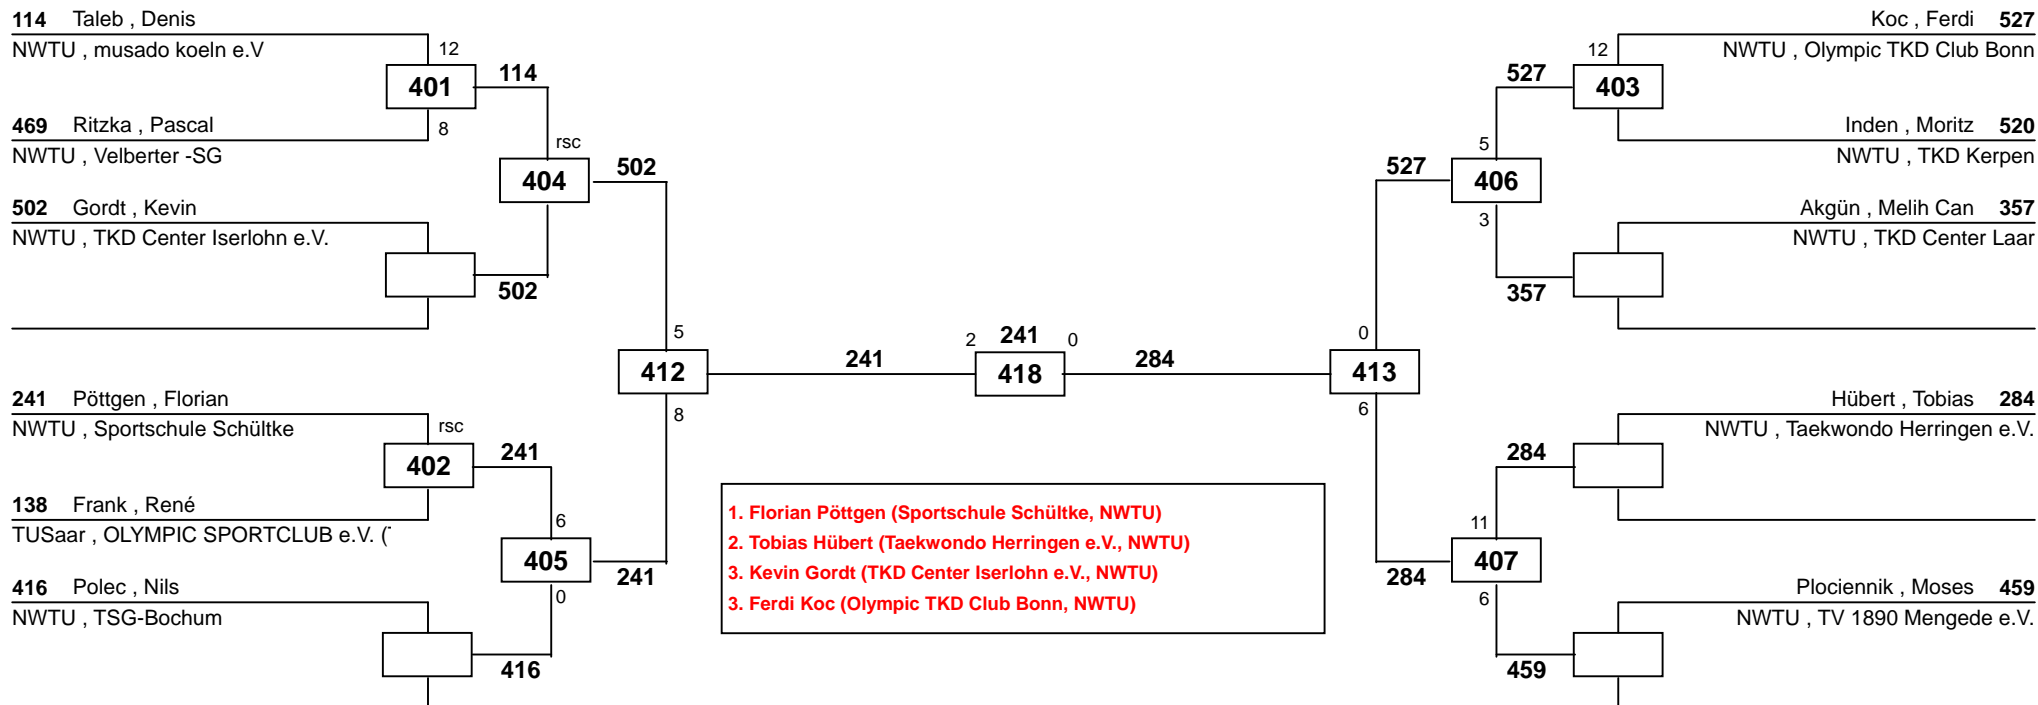

J Cm-38 LK II

Internationaler Bonn Prix Cup 2010

Bonn
am 26.06.2010