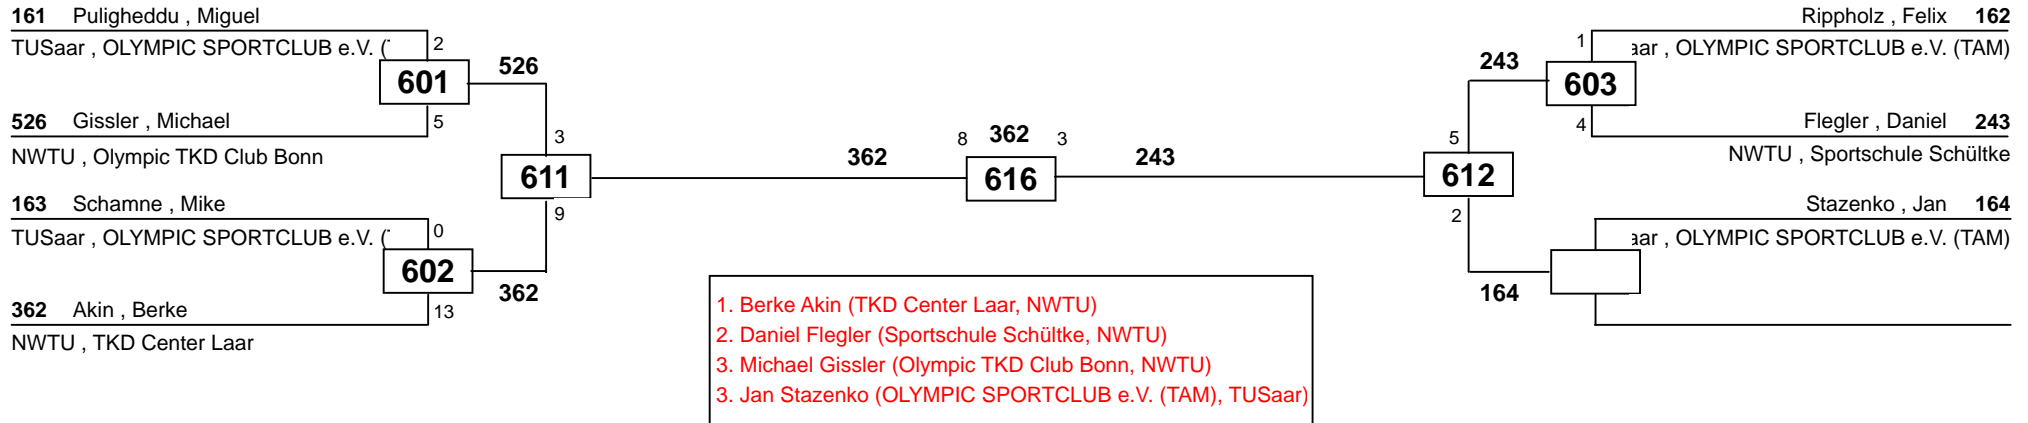

J Cm-26 LK II

Internationaler Bonn Prix Cup 2010

Bonn
am 26.06.2010