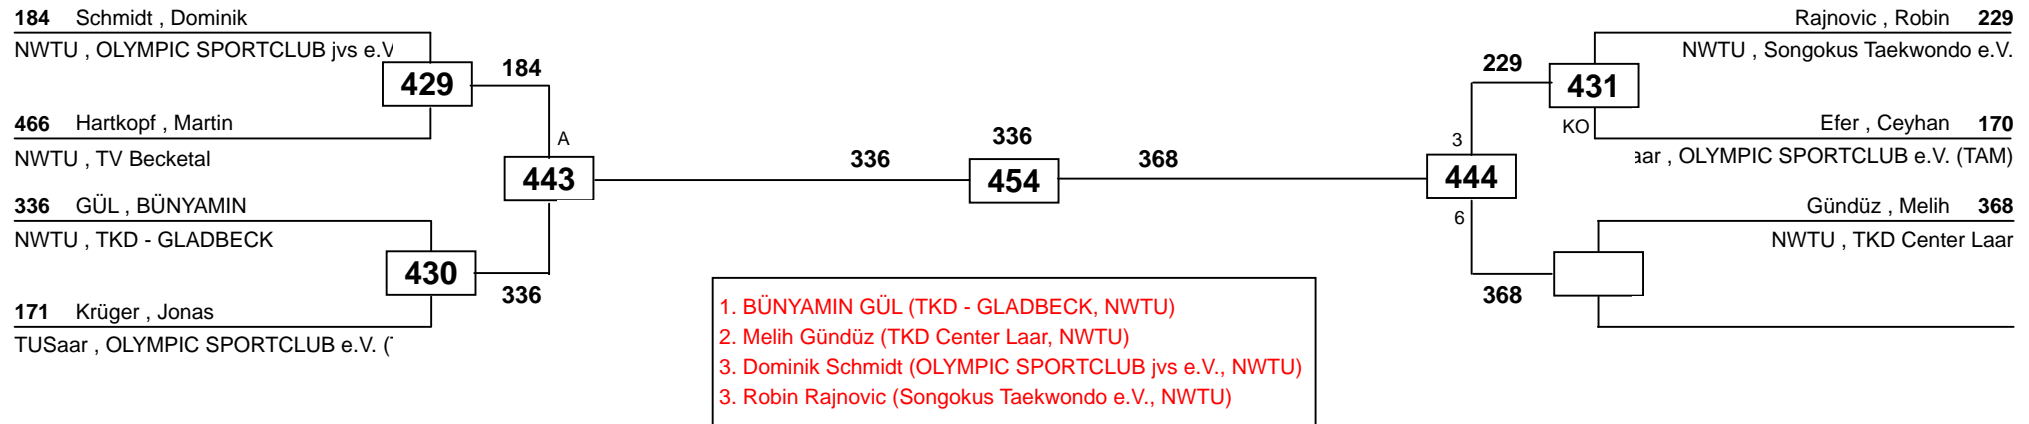

J Bm+65 LK II

Internationaler Bonn Prix Cup 2010

Bonn
am 26.06.2010