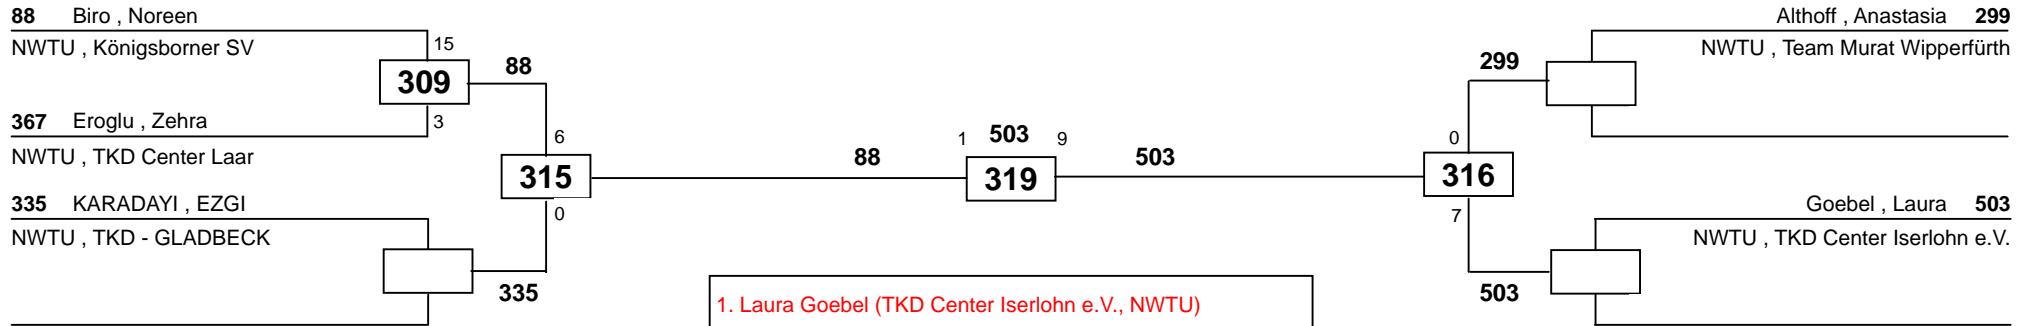

J Dw-24 LK II

Internationaler Bonn Prix Cup 2010

Bonn
am 26.06.2010

1. Laura Goebel (TKD Center Iserlohn e.V., NWTU)
2. Noreen Biro (Königsborner SV, NWTU)
3. EZGI KARADAYI (TKD - GLADBECK, NWTU)
3. Anastasia Althoff (Team Murat Wipperfürth, NWTU)