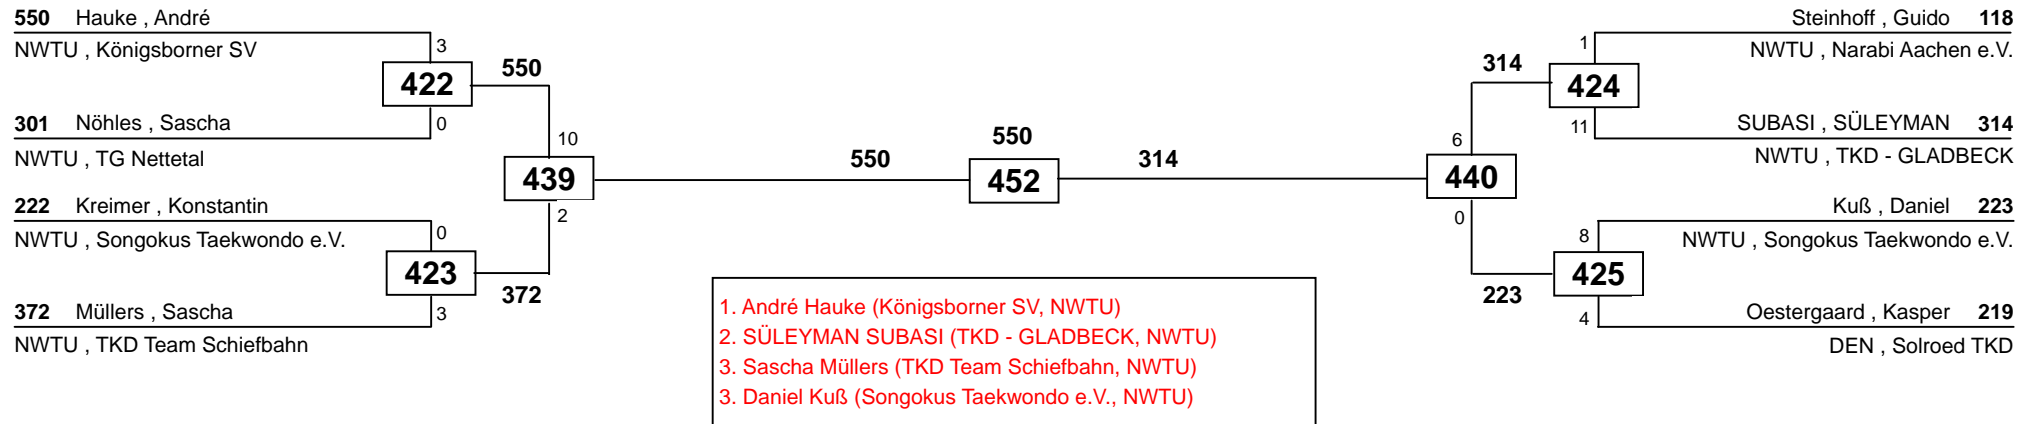

J Am-63

Internationaler Bonn Prix Cup 2010

Bonn
am 26.06.2010