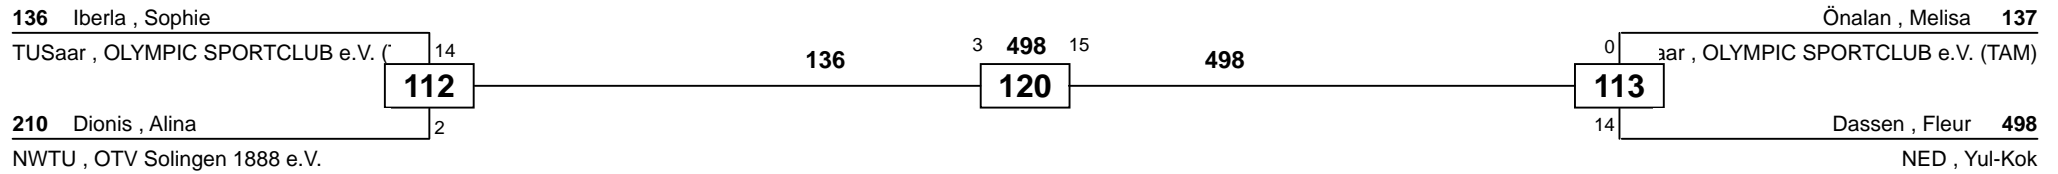

J Cw-41 LK II

Internationaler Bonn Prix Cup 2010

Bonn
am 26.06.2010

1. Fleur Dassen (Yul-Kok, NED)
2. Sophie Iberla (OLYMPIC SPORTCLUB e.V. (TAM), TUSaar)
3. Alina Dionis (OTV Solingen 1888 e.V., NWTU)
3. Melisa Önalán (OLYMPIC SPORTCLUB e.V. (TAM), TUSaar)