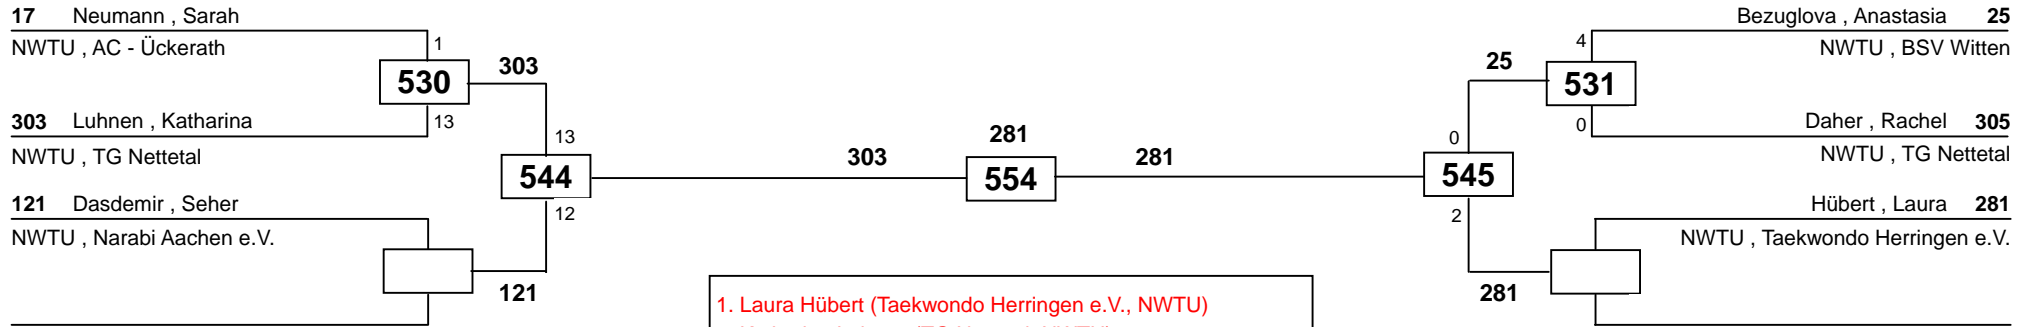

J Bw-47 LK II
Internationaler Bonn Prix Cup 2010
Bonn
am 26.06.2010

1. Laura Hübert (Taekwondo Herringen e.V., NWTU)
  2. Katharina Luhn (TG Nettetal, NWTU)
  3. Seher Dasdemir (Narabi Aachen e.V., NWTU)
  3. Anastasia Bezuglova (BSV Witten, NWTU)