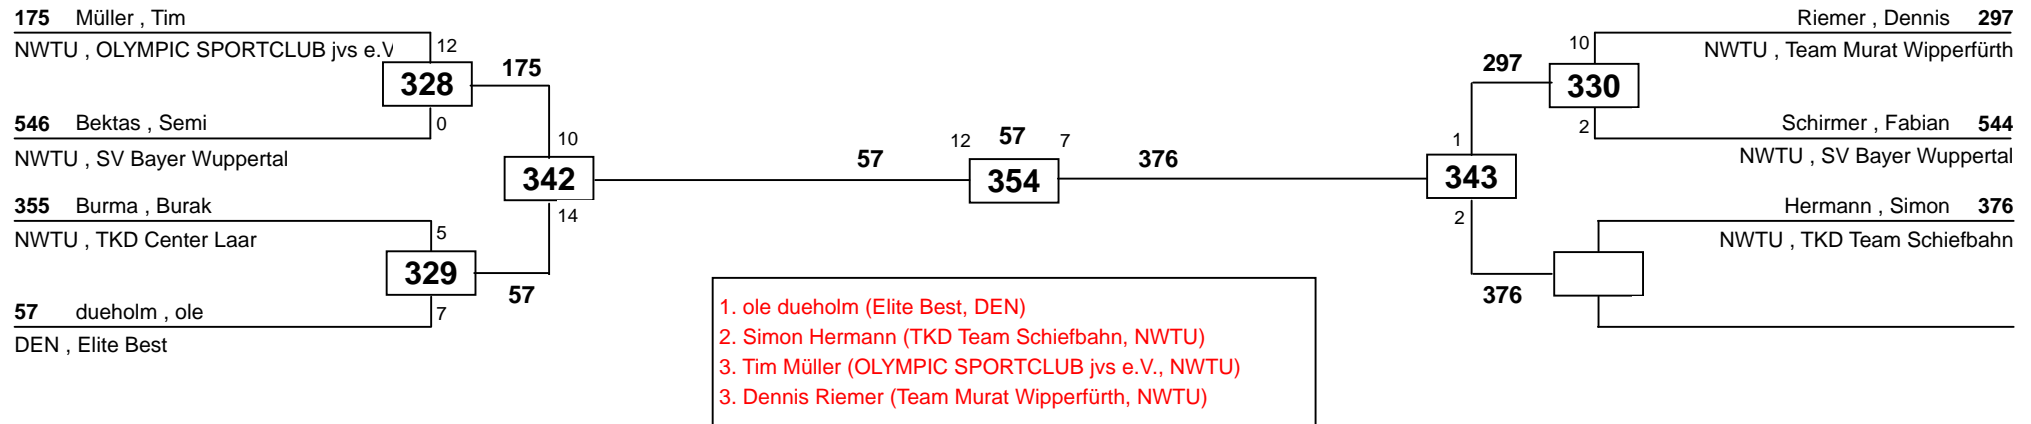

J Bm-45

Internationaler Bonn Prix Cup 2010

Bonn
am 26.06.2010