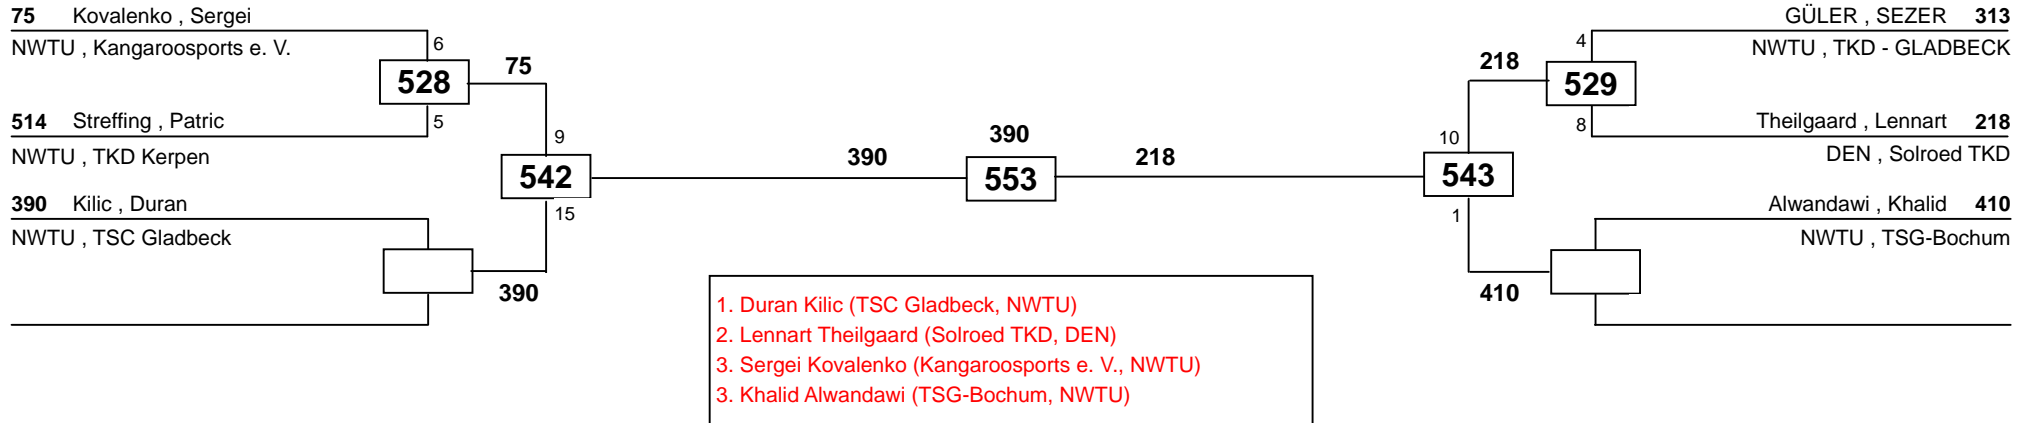

H-68

Internationaler Bonn Prix Cup 2010

Bonn
am 26.06.2010