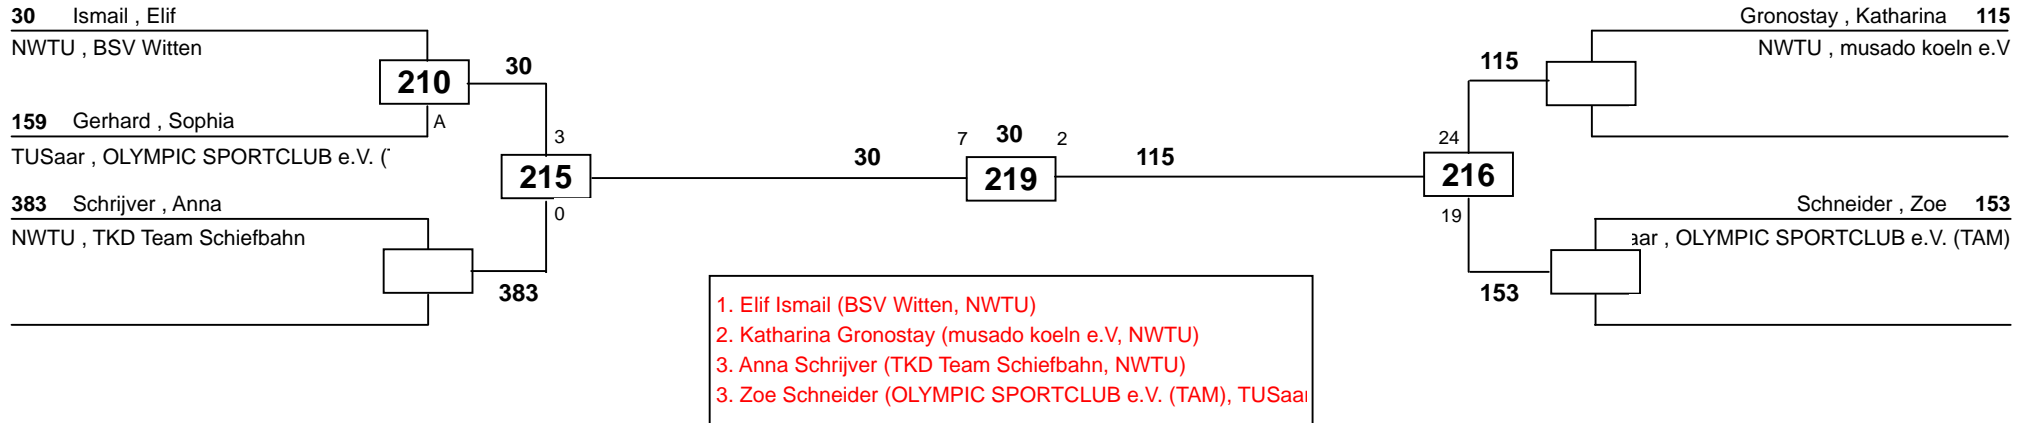

J Cw-30 LK II

Internationaler Bonn Prix Cup 2010

Bonn
am 26.06.2010