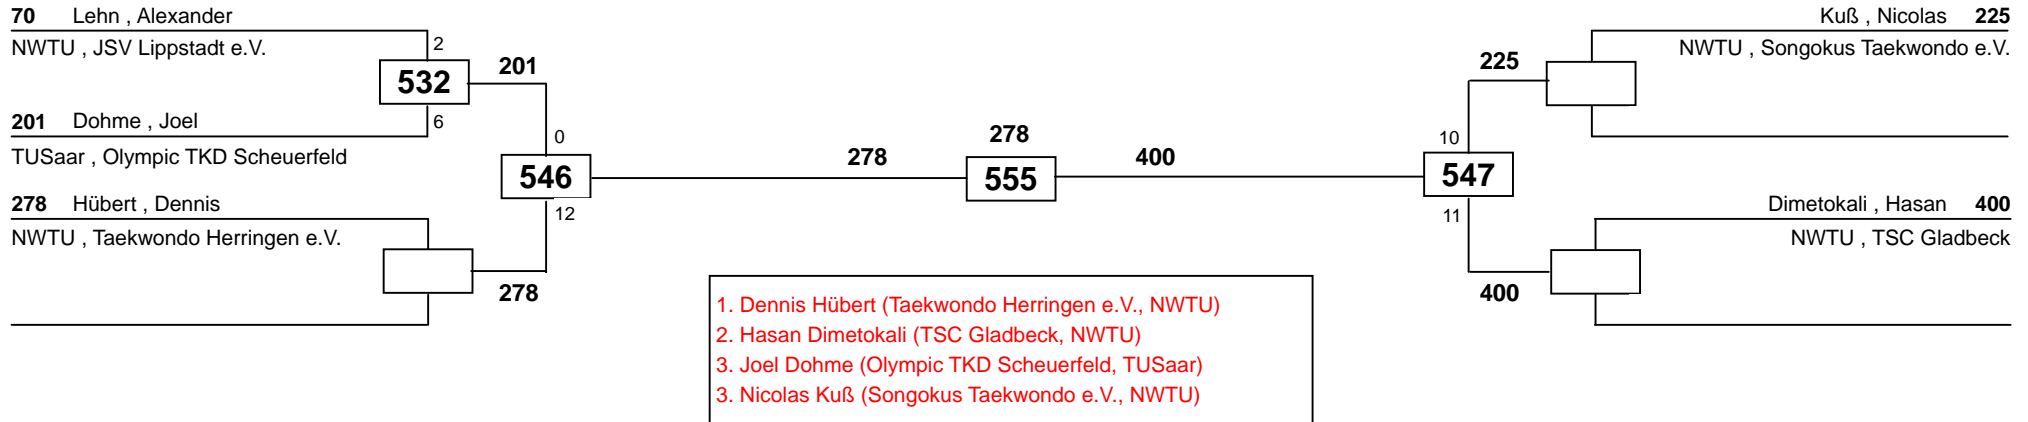

J Am-51

Internationaler Bonn Prix Cup 2010

Bonn
am 26.06.2010