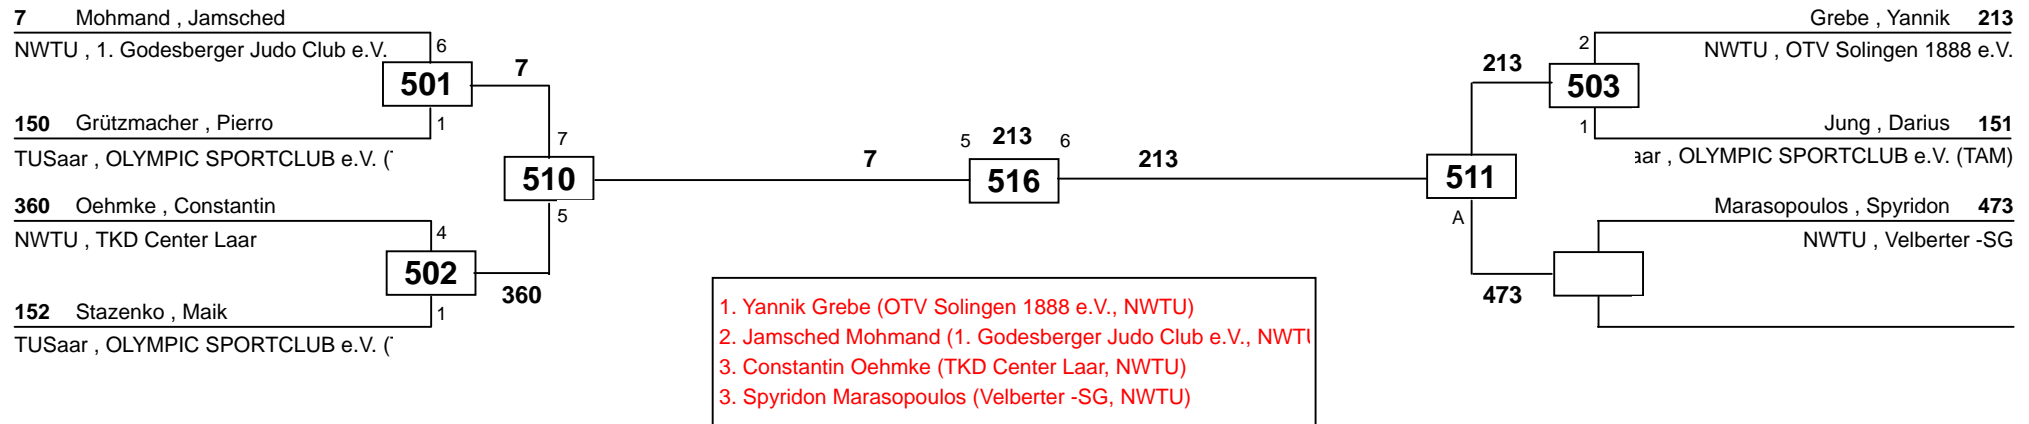

J Cm-30 LK II

Internationaler Bonn Prix Cup 2010

Bonn
am 26.06.2010