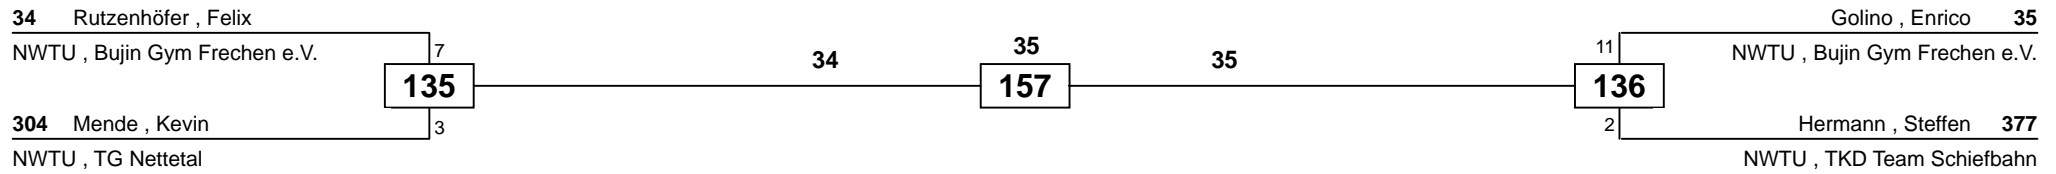

J Am-45

Internationaler Bonn Prix Cup 2010

Bonn
am 26.06.2010

1. Enrico Golino (Bujin Gym Frechen e.V., NWTU)
2. Felix Rutzenhöfer (Bujin Gym Frechen e.V., NWTU)
3. Kevin Mende (TG Nettetel, NWTU)
3. Steffen Hermann (TKD Team Schiefbahn, NWTU)