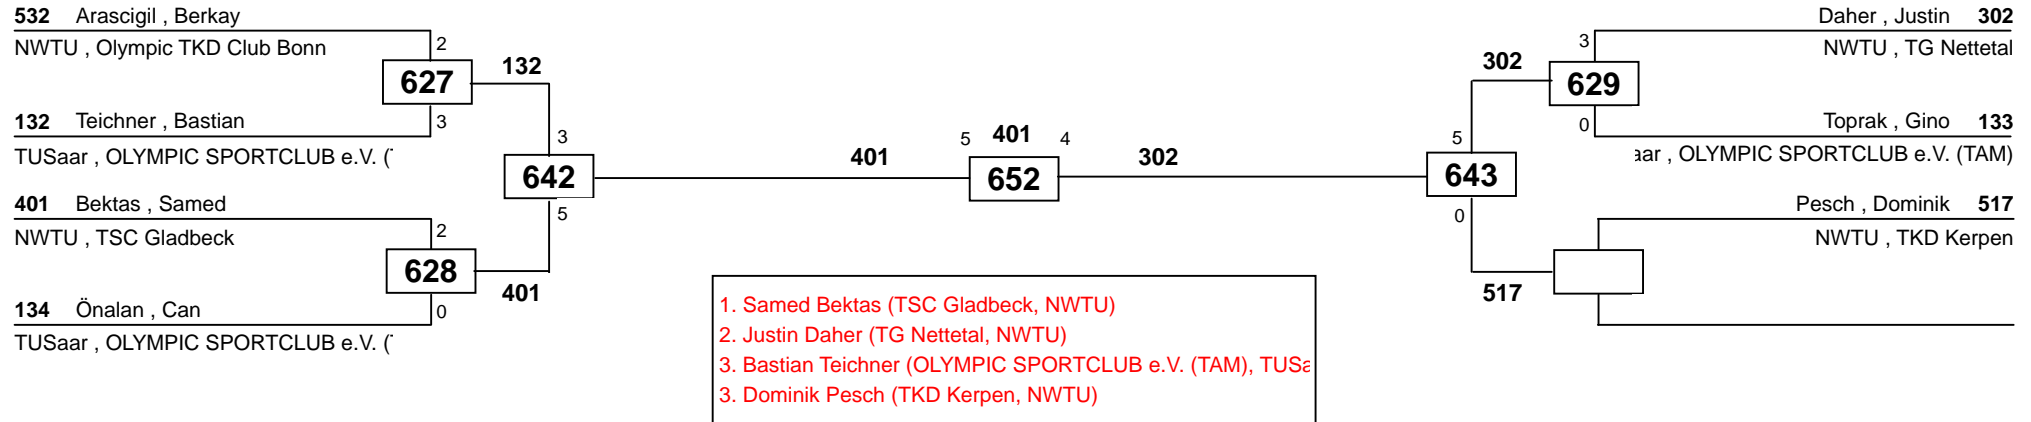

J Bm-49 LK II

Internationaler Bonn Prix Cup 2010

Bonn
am 26.06.2010