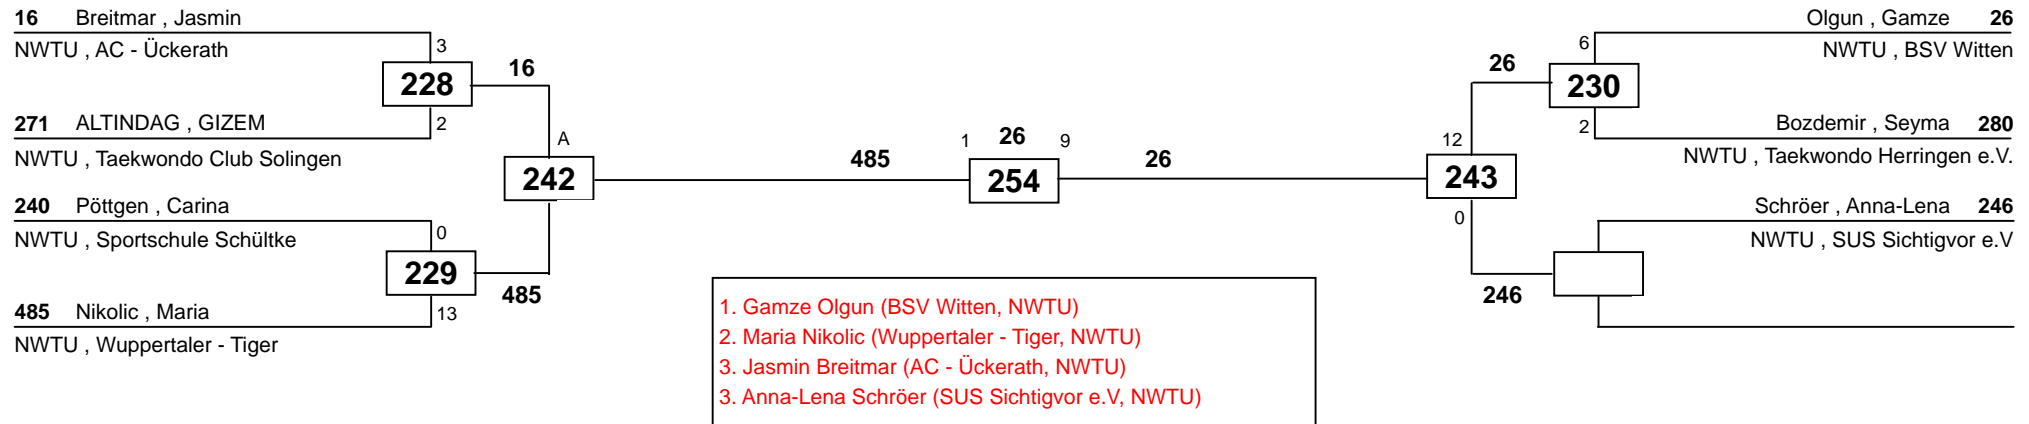

J Bw-47

Internationaler Bonn Prix Cup 2010

Bonn
am 26.06.2010