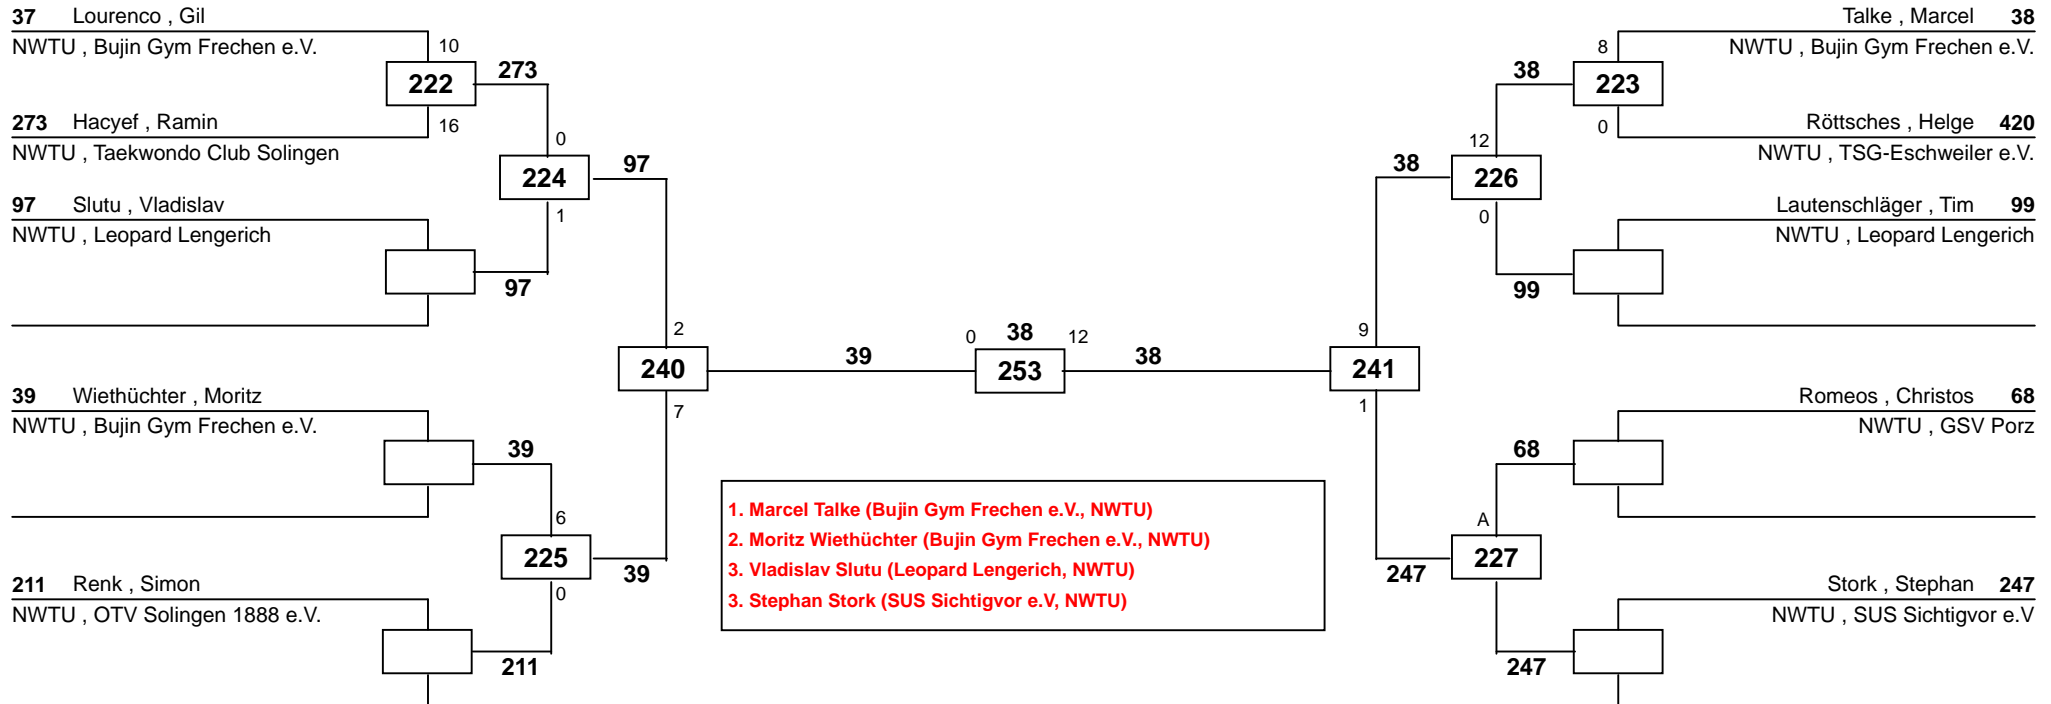

J Bm-41 LK II

Internationaler Bonn Prix Cup 2010

Bonn
am 26.06.2010