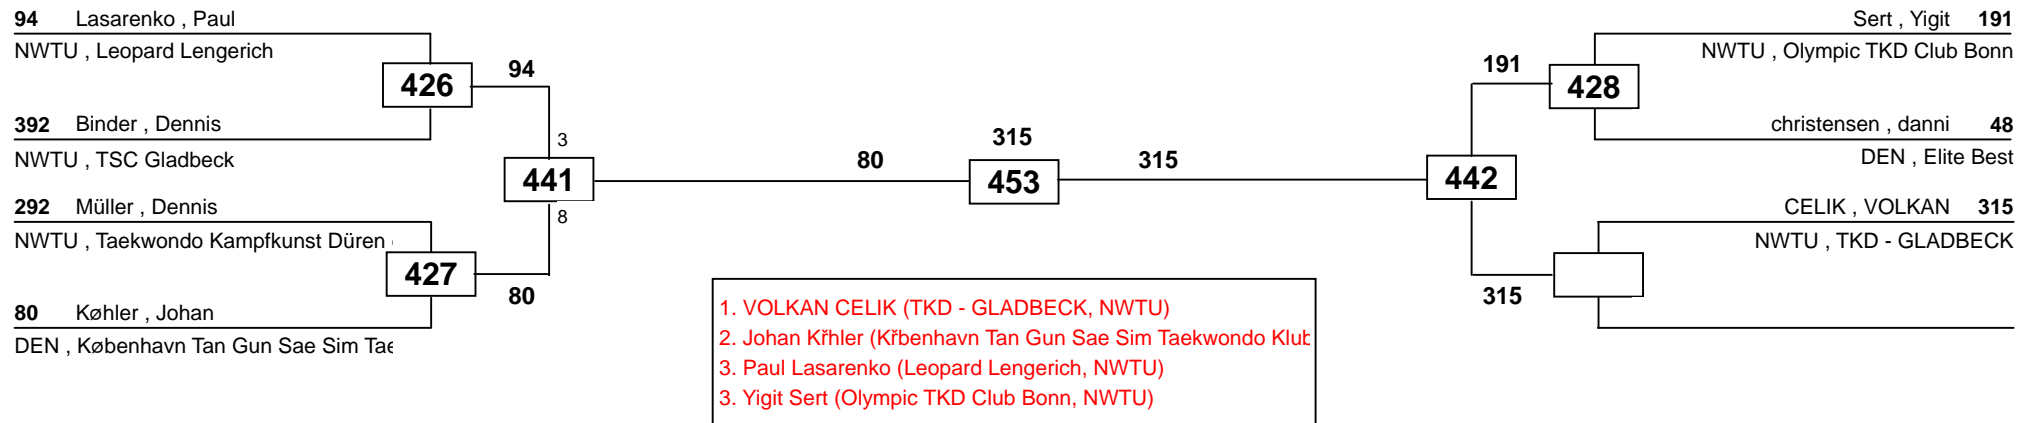

H-63
Internationaler Bonn Prix Cup 2010
Bonn
am 26.06.2010