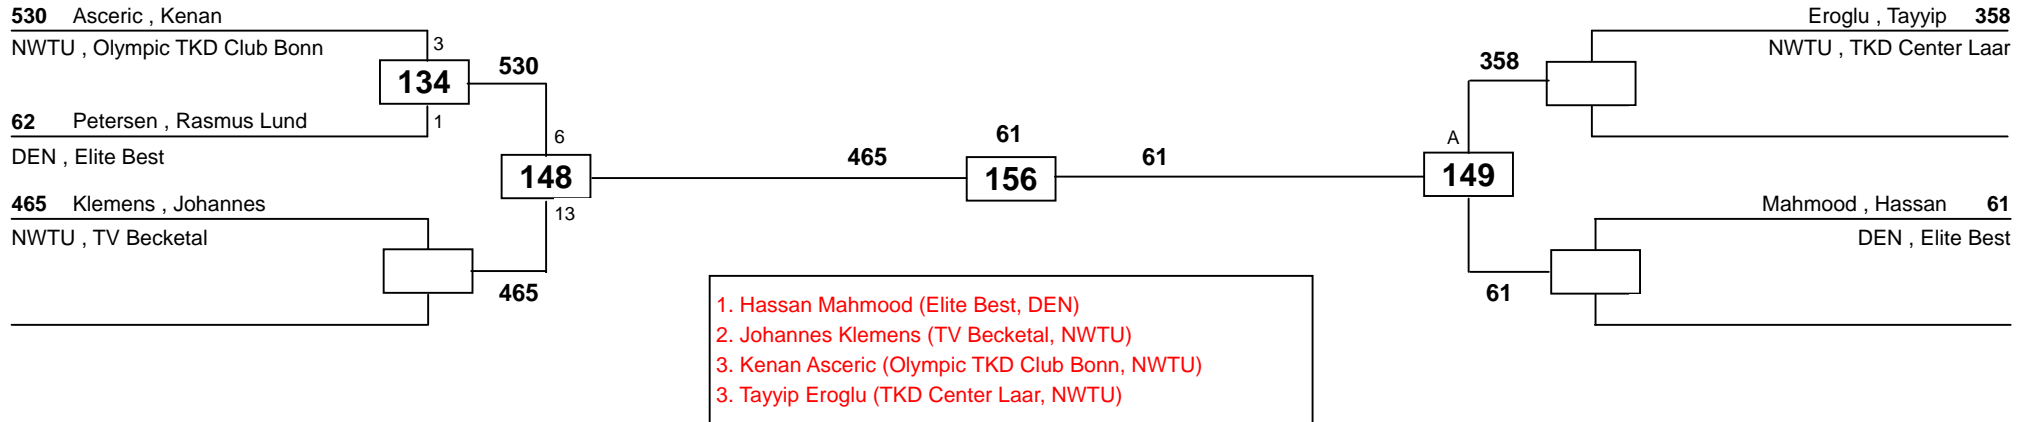

J Bm-33

Internationaler Bonn Prix Cup 2010

Bonn
am 26.06.2010