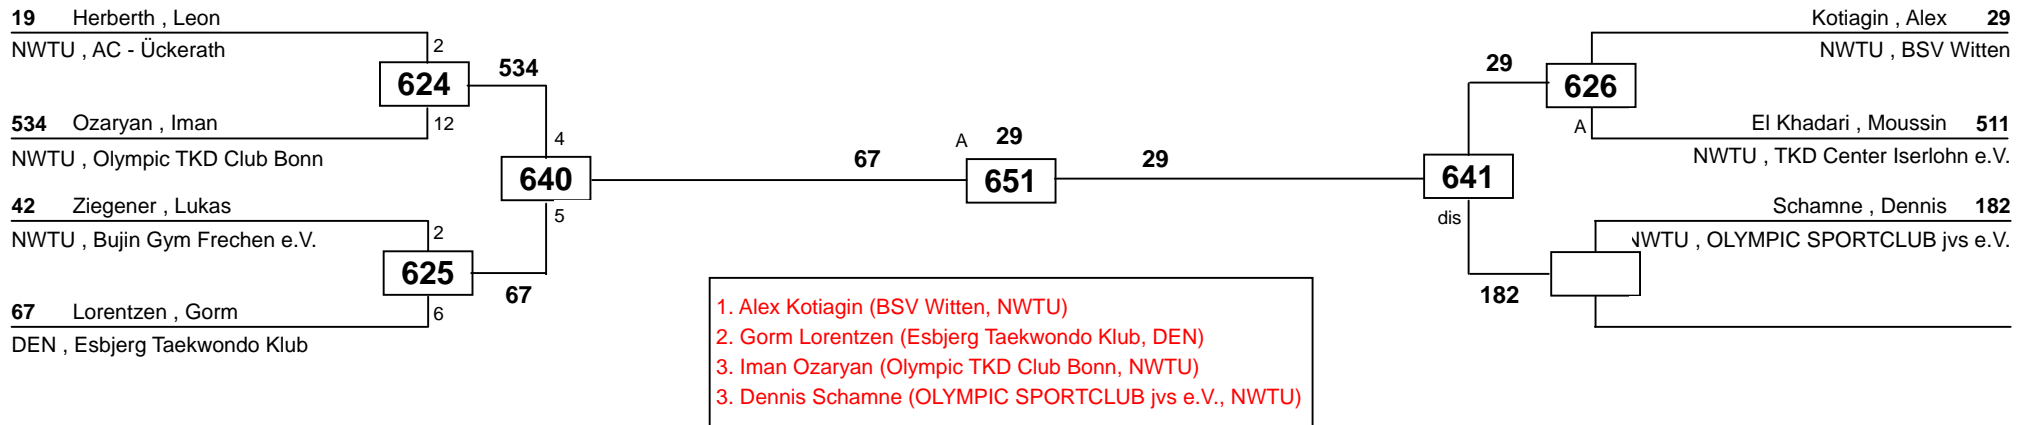

J Bm-33 LK II

Internationaler Bonn Prix Cup 2010

Bonn
am 26.06.2010