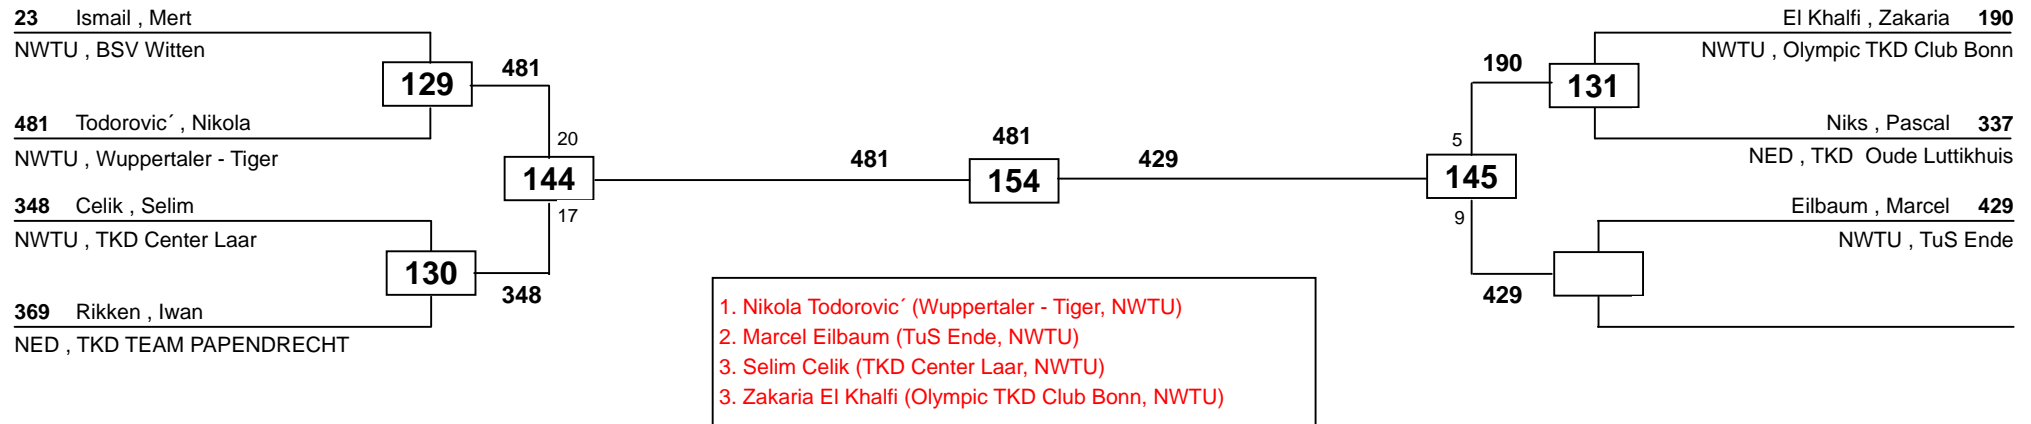

J Am-68

Internationaler Bonn Prix Cup 2010

Bonn
am 26.06.2010