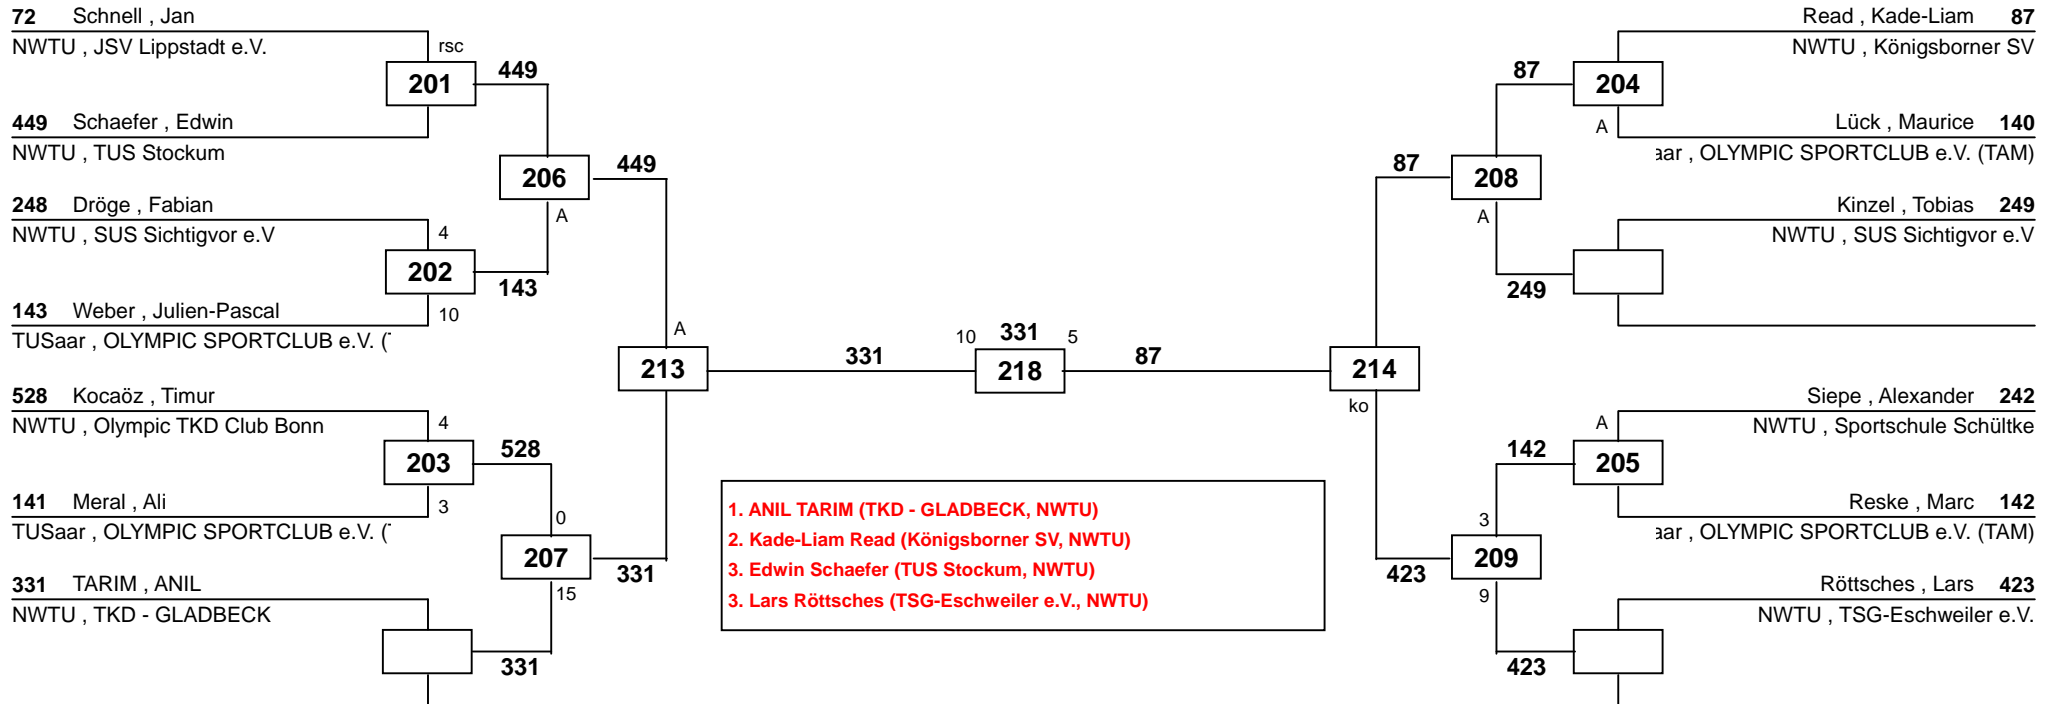

J Cm-35 LK II

Internationaler Bonn Prix Cup 2010

Bonn
am 26.06.2010