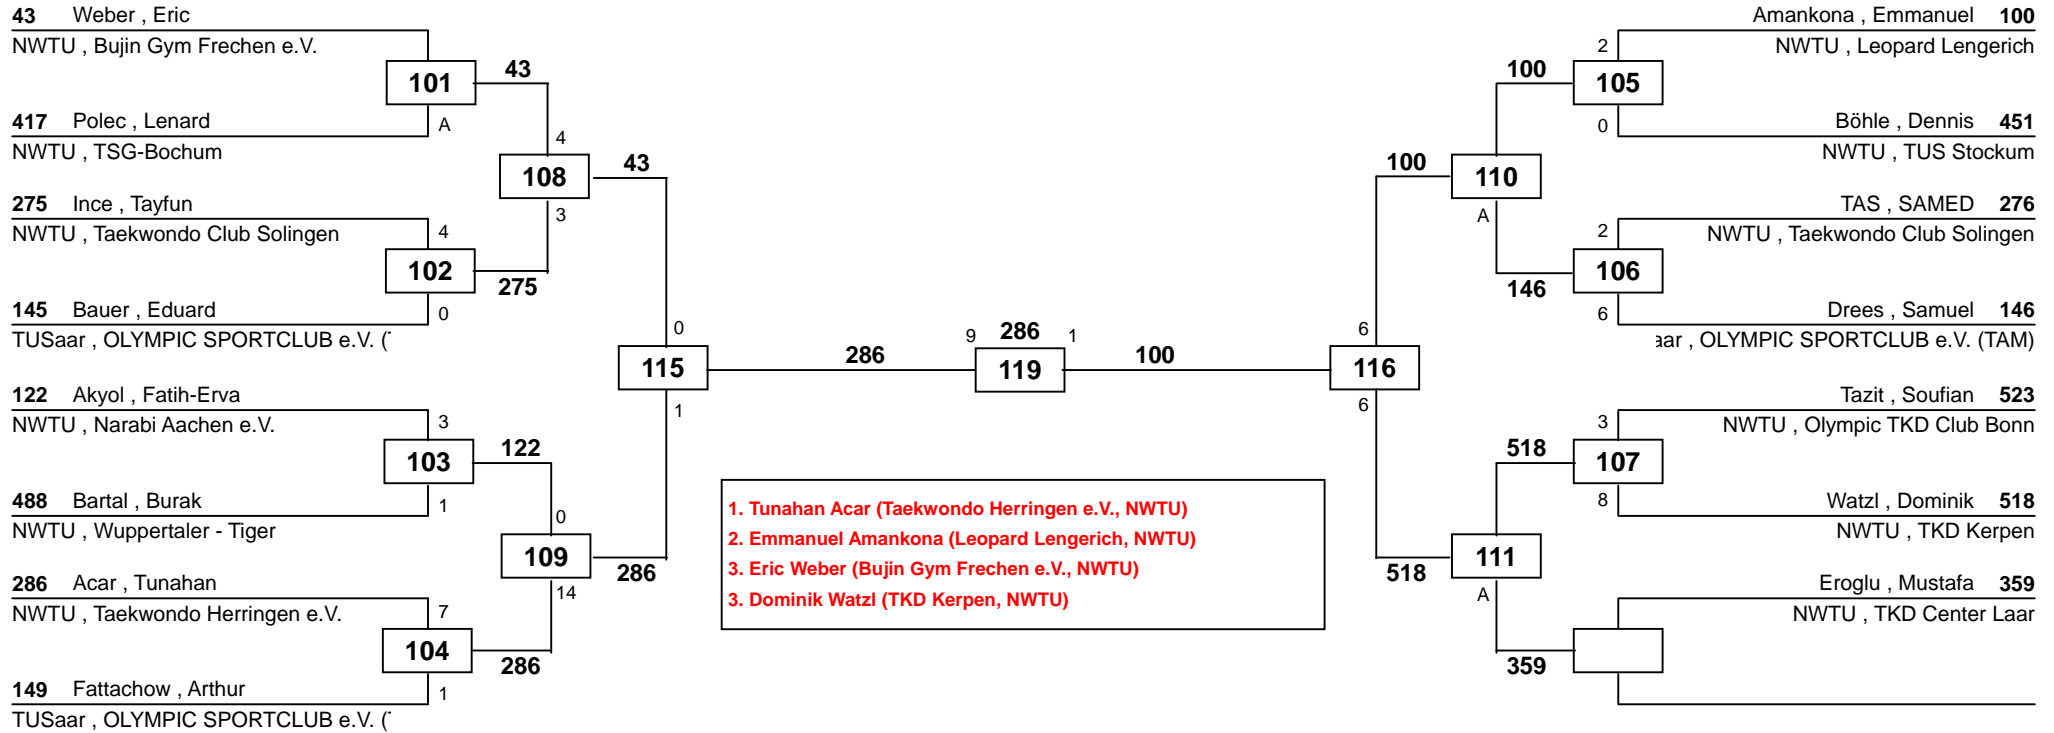

J Cm-32 LK II

Internationaler Bonn Prix Cup 2010

Bonn
am 26.06.2010