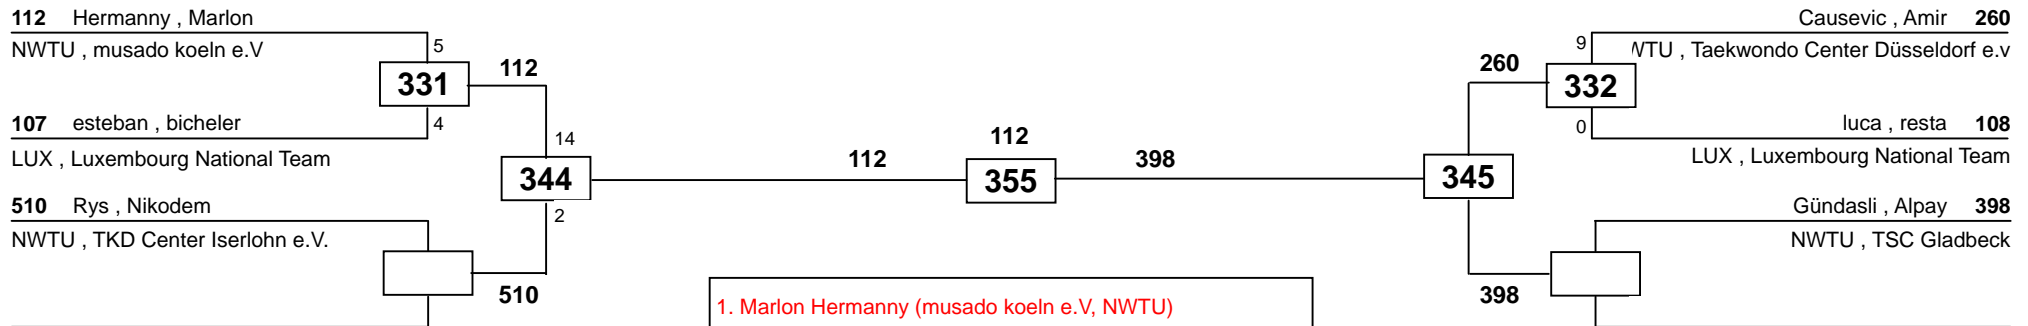

J Bm-53

Internationaler Bonn Prix Cup 2010

Bonn
am 26.06.2010

1. Marlon Hermanny (musado koeln e.V., NWTU)
2. Alpay Gündasli (TSC Gladbeck, NWTU)
3. Nikodem Rys (TKD Center Iserlohn e.V., NWTU)
3. Amir Causevic (Taekwondo Center Düsseldorf e.v., NWTU)