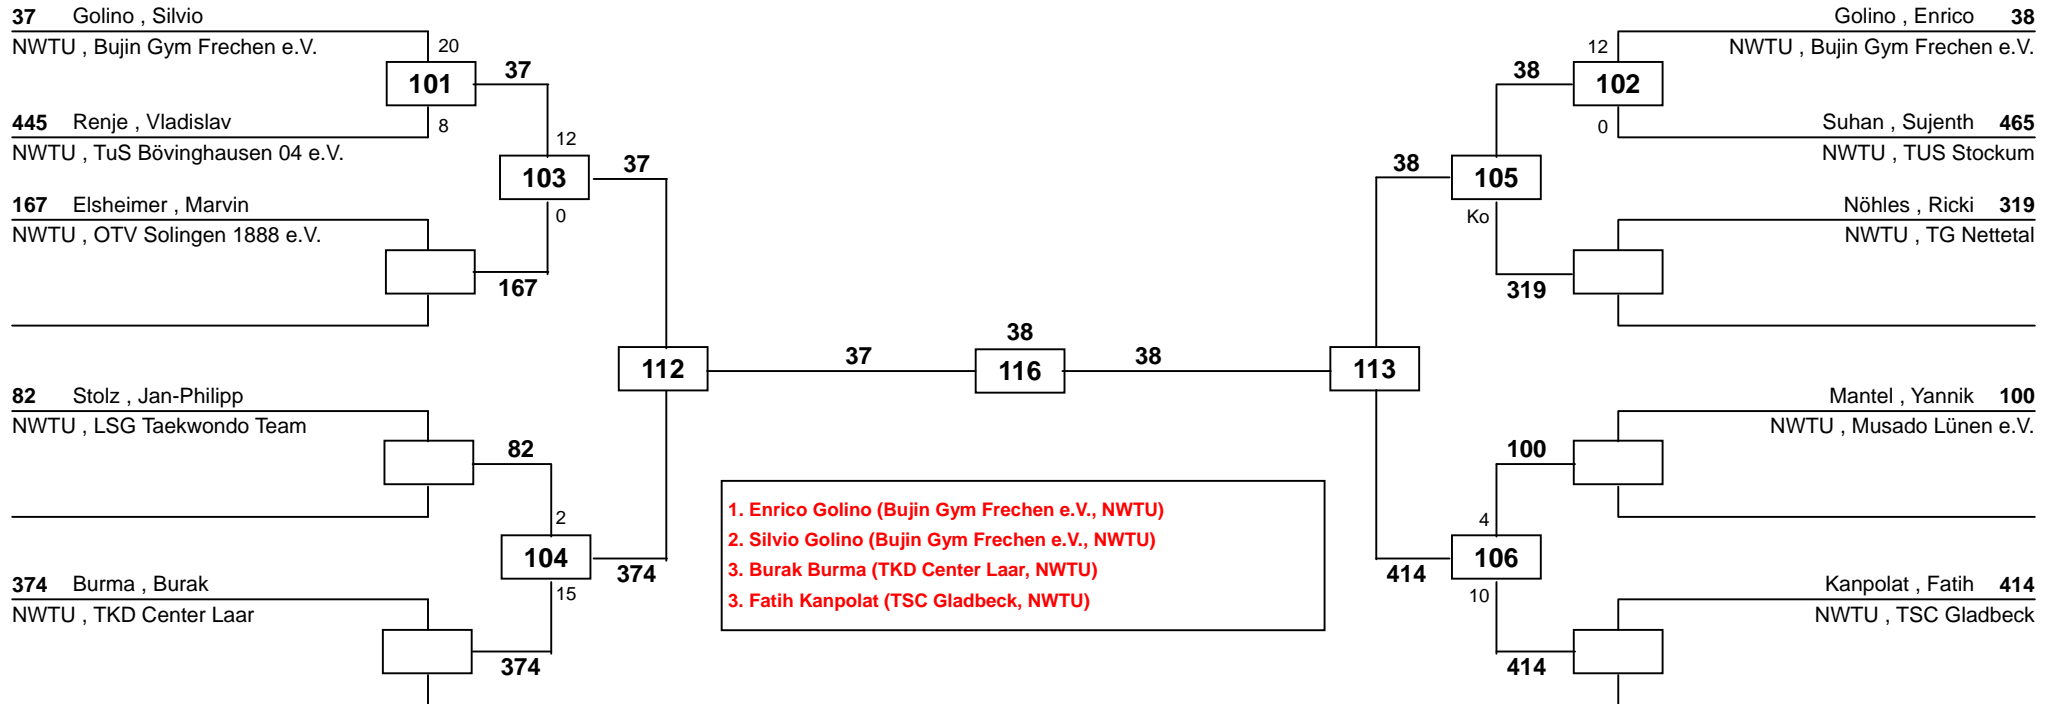

J Aw-63

Münster/Detmold Cup 2010

Gladbeck
am 17.04.2010 - 18.04.2010

76 Leder, Nicki
NWTU, Leopard Lengerich

0 **476** 12

332

Krone, Saskia **476**
NWTU, TV Becketal

1. Saskia Krone (TV Becketal, NWTU)
2. Nicki Leder (Leopard Lengerich, NWTU)