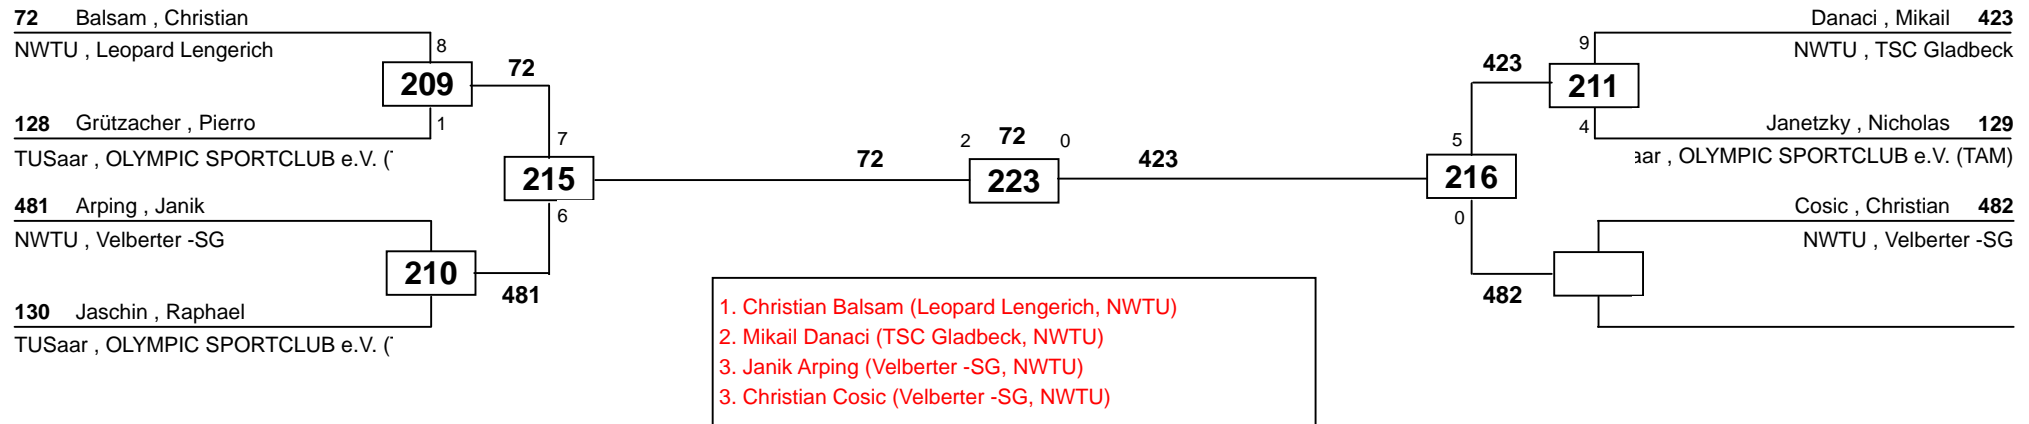

J Cm-28 LK II

Münster/Detmold Cup 2010

Gladbeck

am 17.04.2010 - 18.04.2010

1. Christian Balsam (Leopard Lengerich, NWTU)
2. Mikail Danaci (TSC Gladbeck, NWTU)
3. Janik Arping (Velberter -SG, NWTU)
3. Christian Cotic (Velberter -SG, NWTU)