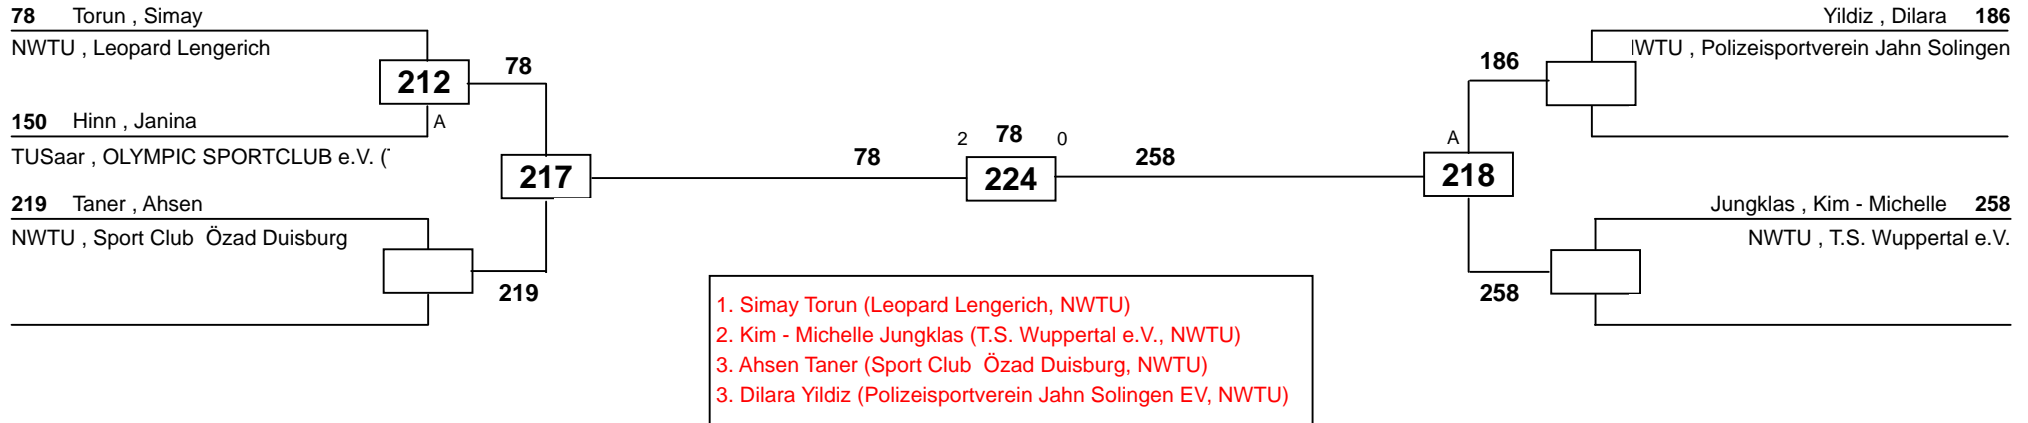

J Cw-38 LK II

Münster/Detmold Cup 2010

Gladbeck

am 17.04.2010 - 18.04.2010