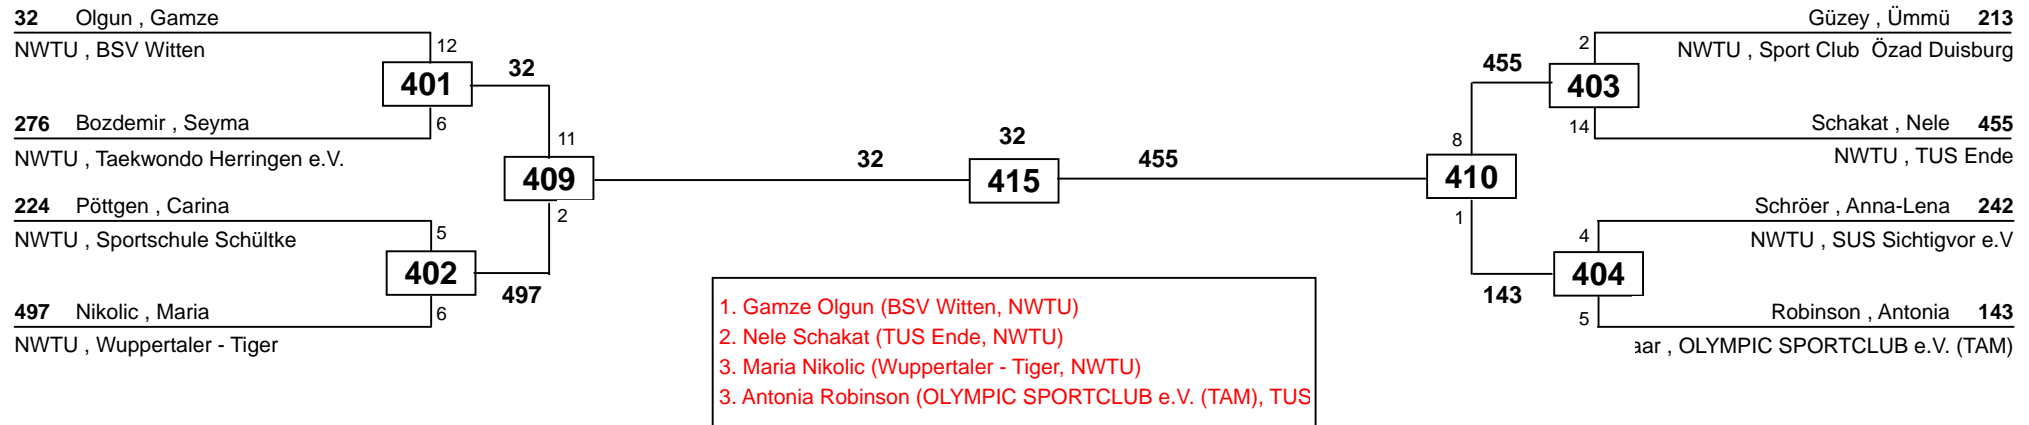

J Bw-44
Münster/Detmold Cup 2010
Gladbeck
am 17.04.2010 - 18.04.2010

93 Retter , Karina Joy
NWTU , LSG Taekwondo Team

277

213

Gürcan , Ufeyra **277**
NWTU , Taekwondo Herringen e.V.

1. Ufeyra Gürcan (Taekwondo Herringen e.V., NWTU)
2. Karina Joy Retter (LSG Taekwondo Team, NWTU)