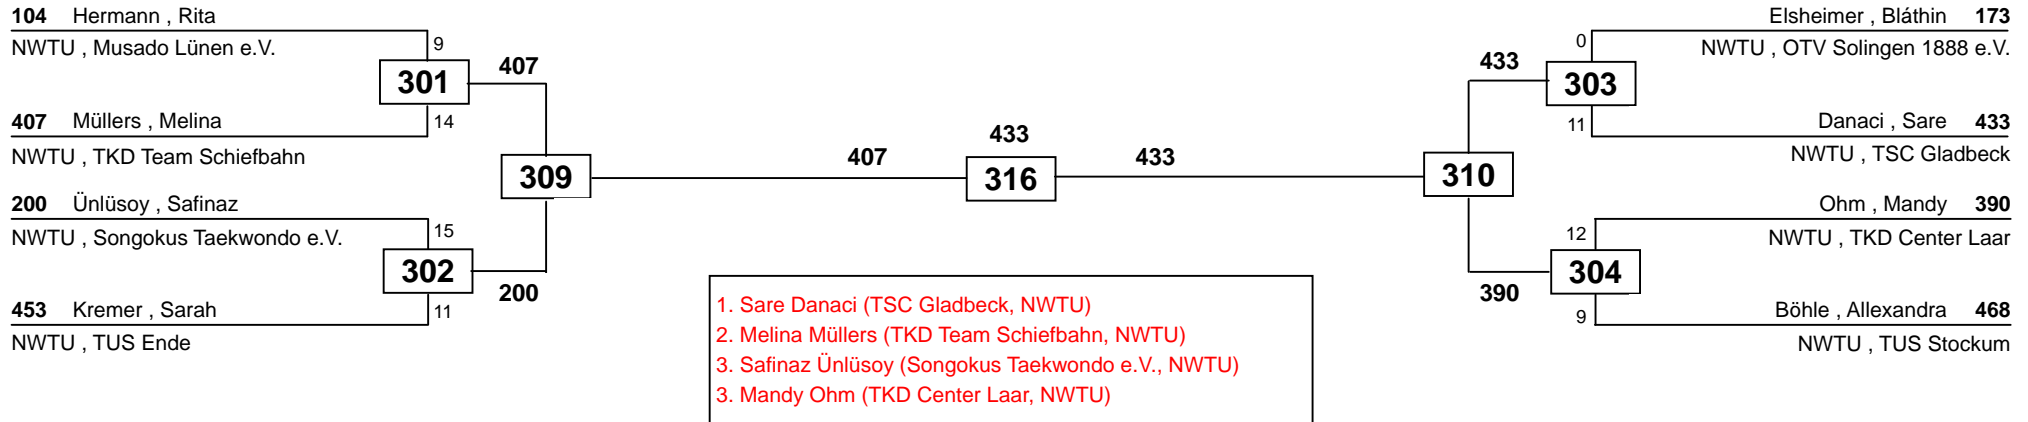

J Bw-44
Münster/Detmold Cup 2010
Gladbeck
am 17.04.2010 - 18.04.2010

93 Retter , Karina Joy
NWTU , LSG Taekwondo Team

277

213

Gürcan , Ufeyra **277**
NWTU , Taekwondo Herringen e.V.

1. Ufeyra Gürcan (Taekwondo Herringen e.V., NWTU)
2. Karina Joy Retter (LSG Taekwondo Team, NWTU)