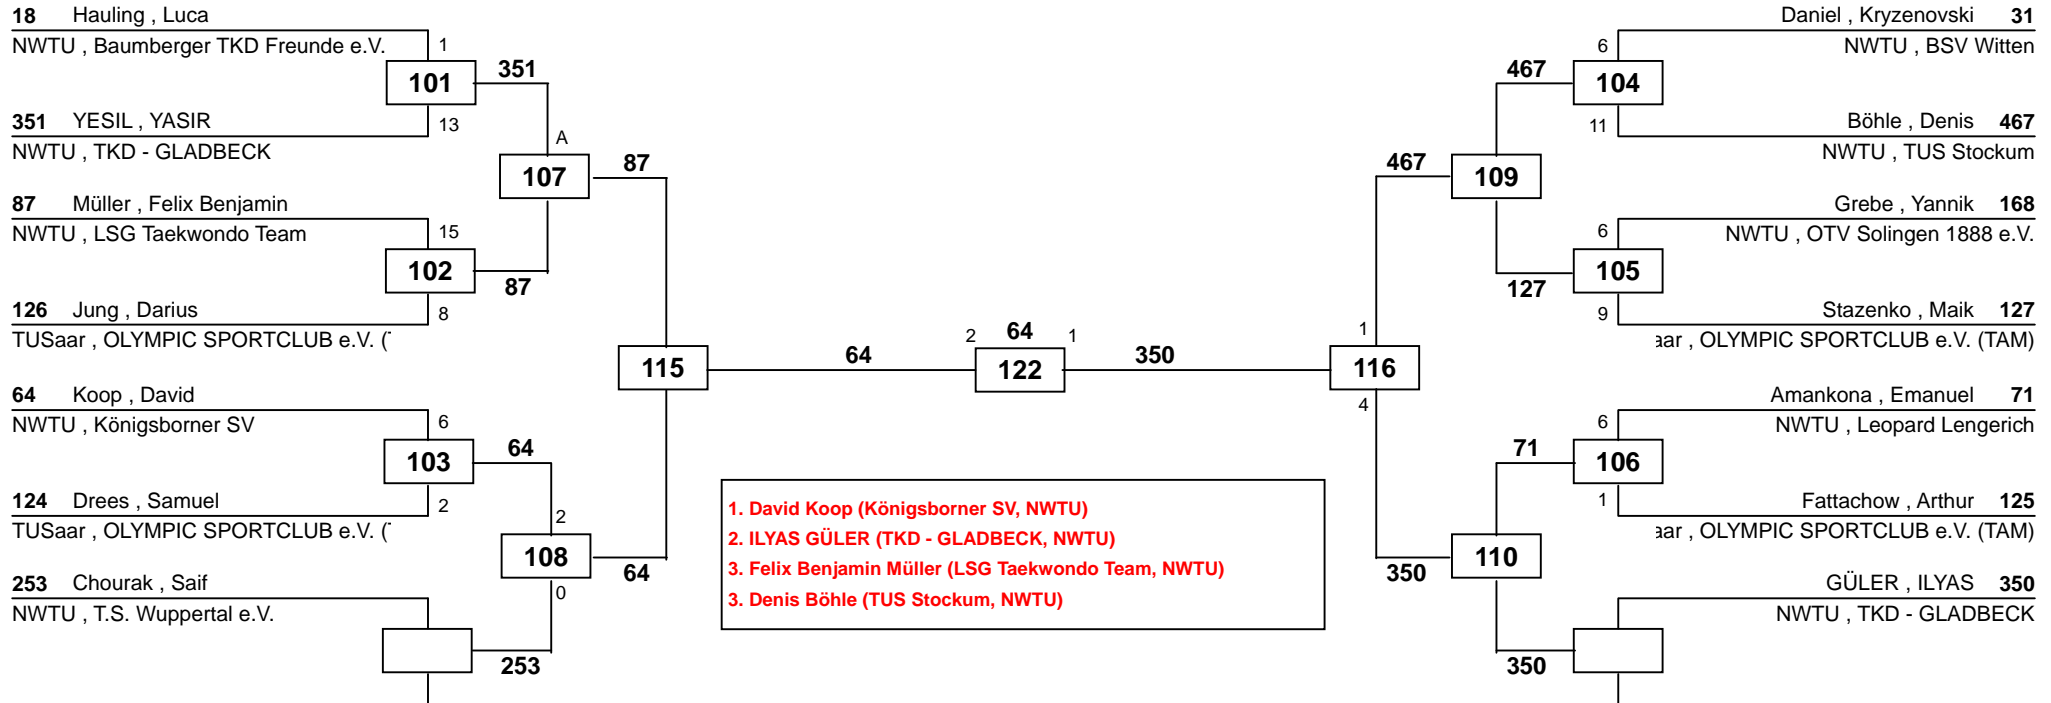

J Cm-30 LK II

Münster/Detmold Cup 2010

Gladbeck

am 17.04.2010 - 18.04.2010