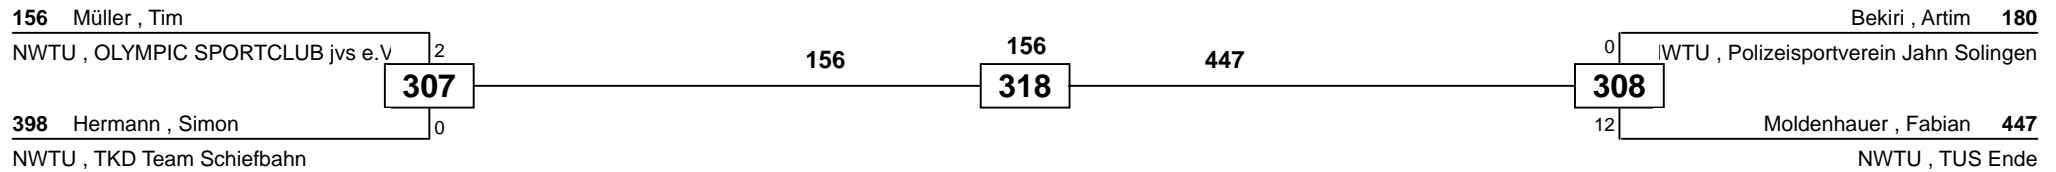

J Bm-45

Münster/Detmold Cup 2010

Gladbeck
am 17.04.2010 - 18.04.2010

1. Tim Müller (OLYMPIC SPORTCLUB jvs e.V., NWTU)
2. Fabian Moldenhauer (TUS Ende, NWTU)
3. Simon Hermann (TKD Team Schiefbahn, NWTU)
3. Artim Bekiri (Polizeisportverein Jahn Solingen EV, NWTU)