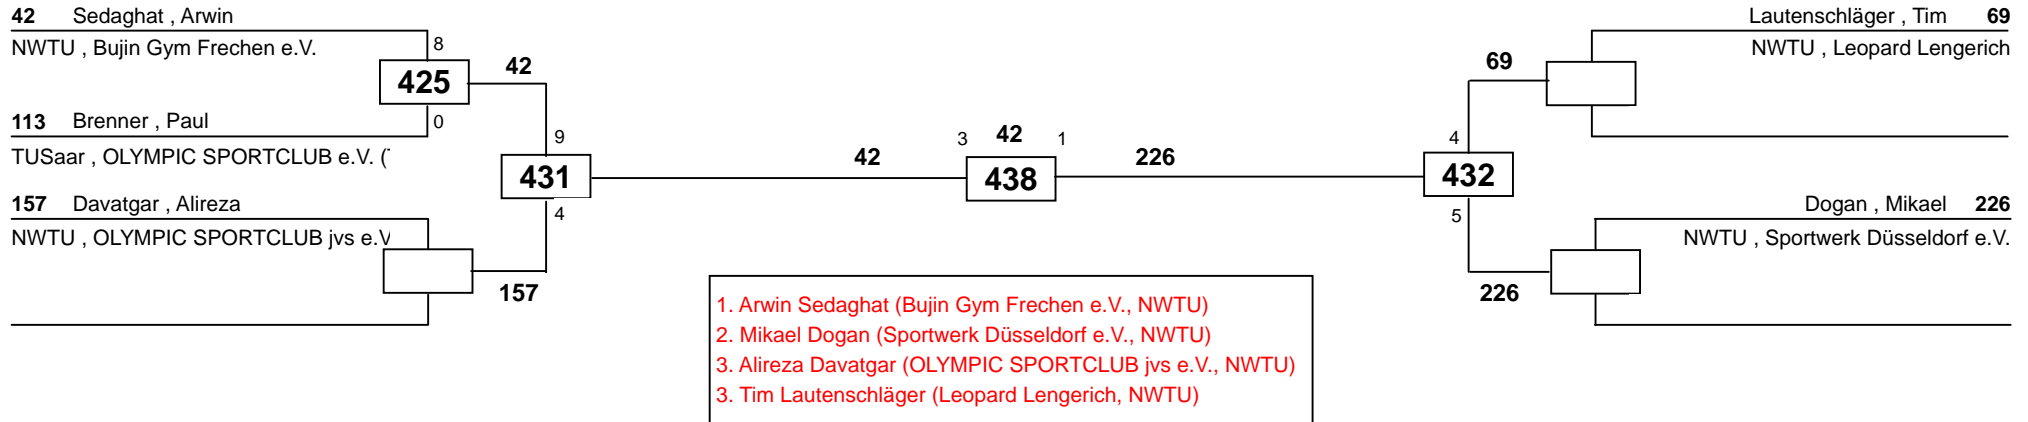

J Bm+65 LK II

Münster/Detmold Cup 2010

Gladbeck

am 17.04.2010 - 18.04.2010

J Bm-33 LK II

Münster/Detmold Cup 2010

Gladbeck
am 17.04.2010 - 18.04.2010

1. JOEL GATZ (TKD - GLADBECK, NWTU)
2. Dennis Schamne (OLYMPIC SPORTCLUB e.V. (TAM), TUS)
3. Lukas Ziegener (Bujin Gym Frechen e.V., NWTU)