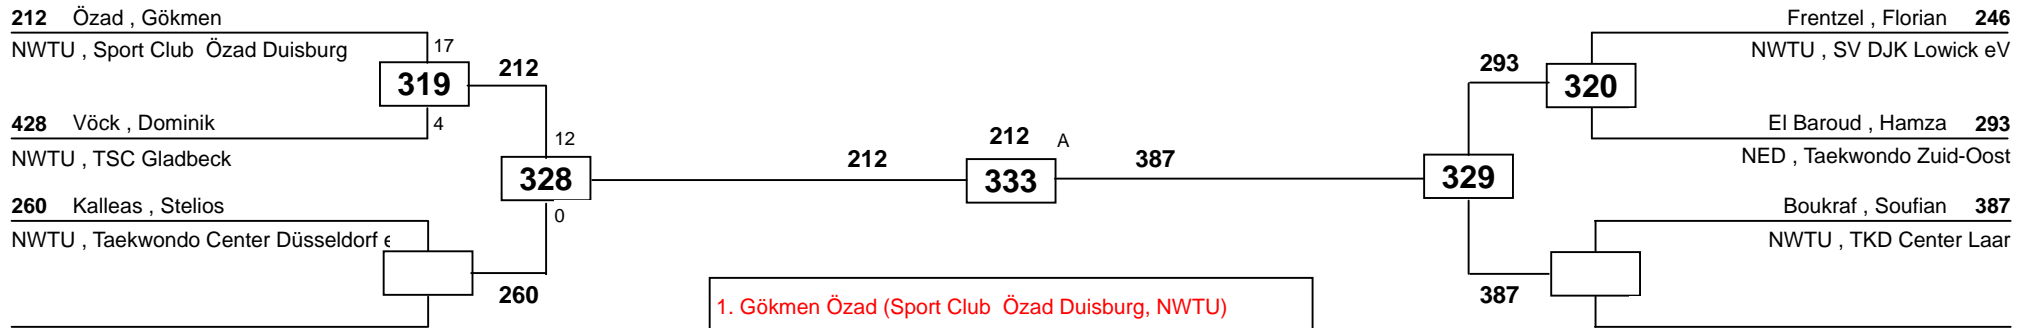

Gladbeck
am 17.04.2010 - 18.04.2010

- 1. Harun Özdemir (TIGER ACADEMY, TUSaar)
- 2. Christian Esser (TKD Kerpen, NWTU)
- 3. Rene Bechler (TKD Kerpen, NWTU)

1. VOLKAN CELIK (TKD - GLADBECK, NWTU)
2. Paul Lasarenko (Leopard Lengerich, NWTU)
3. Muhamet Özer (OTC Bonn, NWTU)
3. Robin van Sprang (Taekwondo Zuid-Oost, NED)