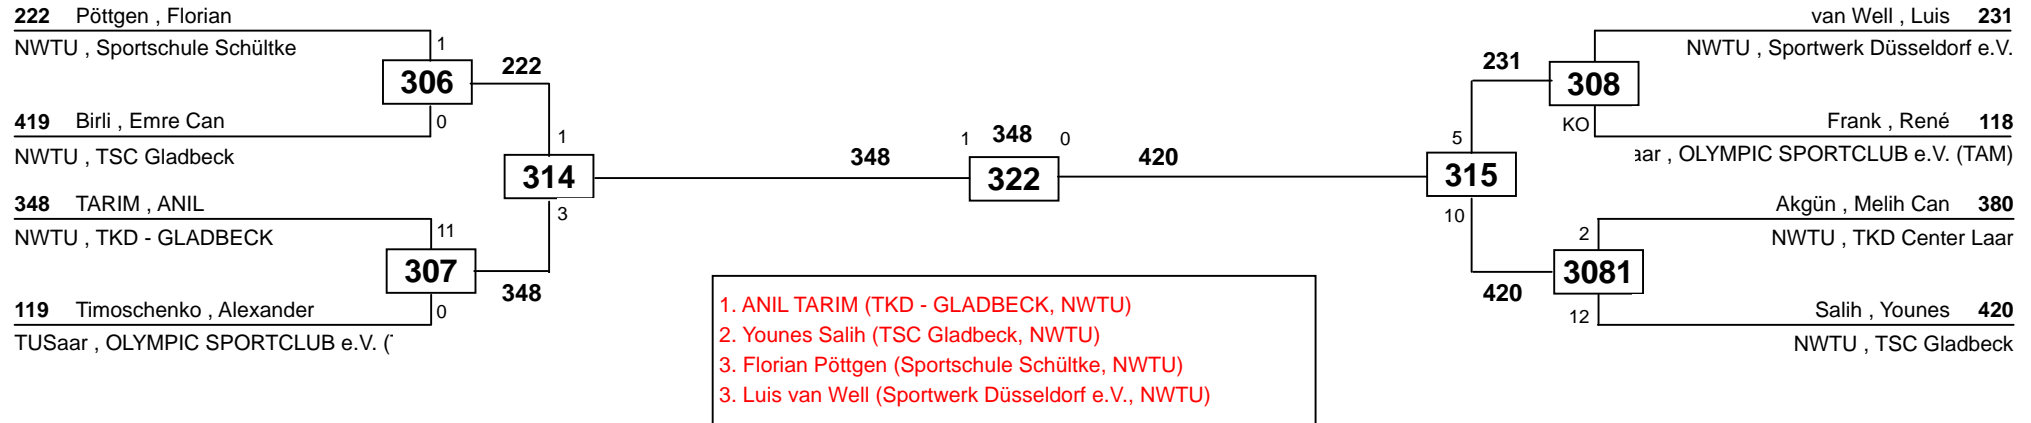

J Cm-30 LK II

Münster/Detmold Cup 2010

Gladbeck

am 17.04.2010 - 18.04.2010

J Cm-32 LK II

Münster/Detmold Cup 2010

Gladbeck

am 17.04.2010 - 18.04.2010