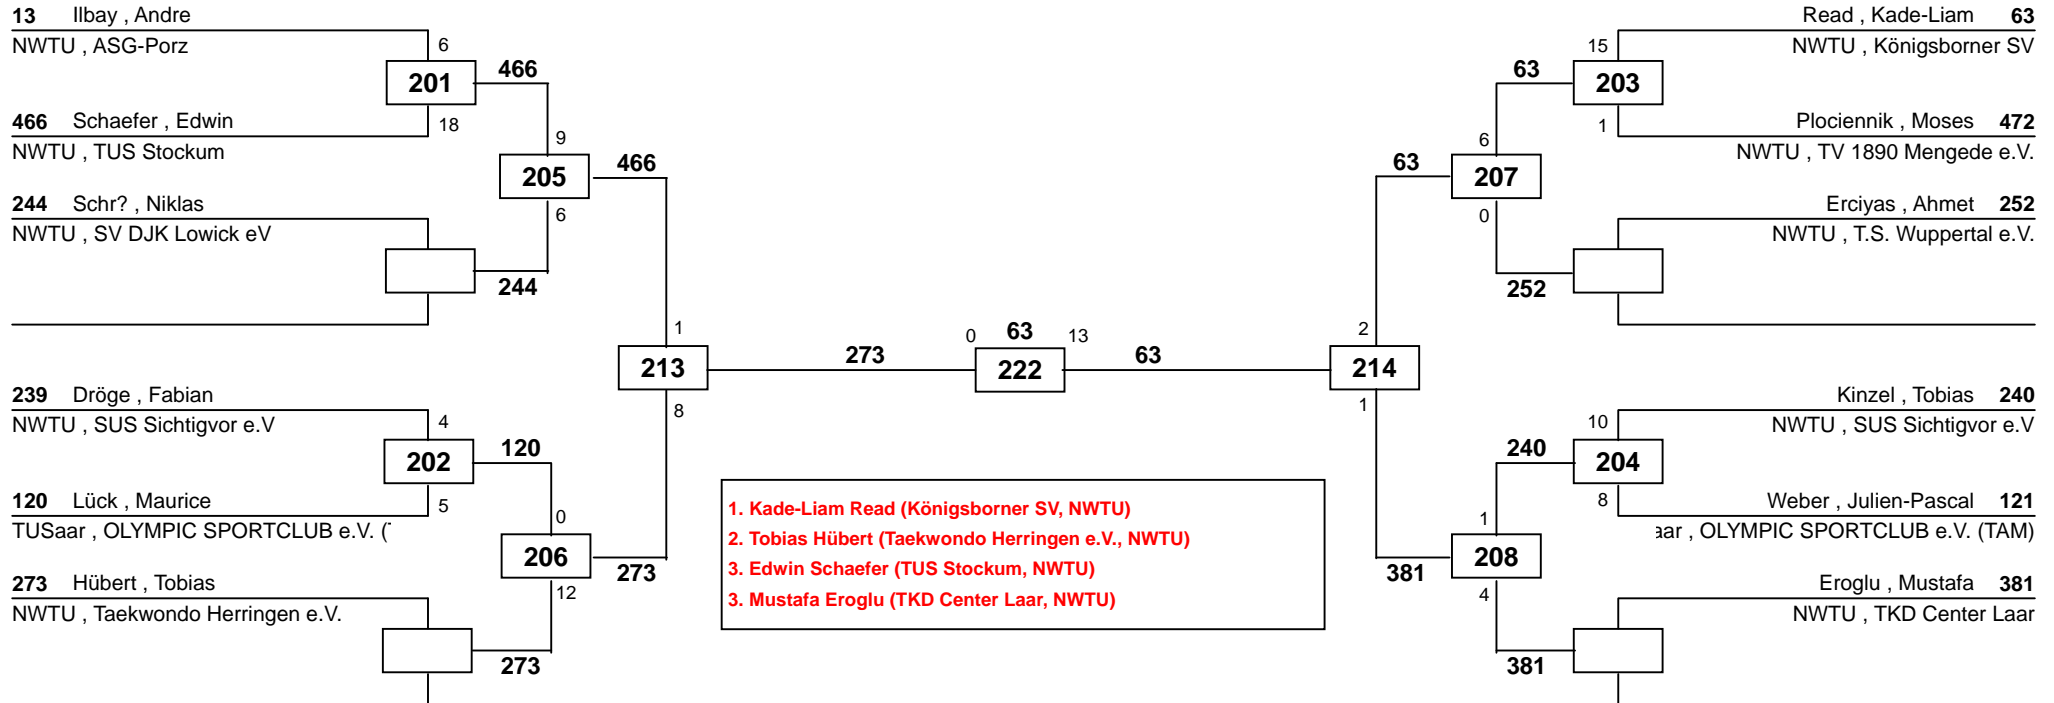

J Cm-30 LK II

Münster/Detmold Cup 2010

Gladbeck

am 17.04.2010 - 18.04.2010

J Cm-32 LK II

Münster/Detmold Cup 2010

Gladbeck

am 17.04.2010 - 18.04.2010