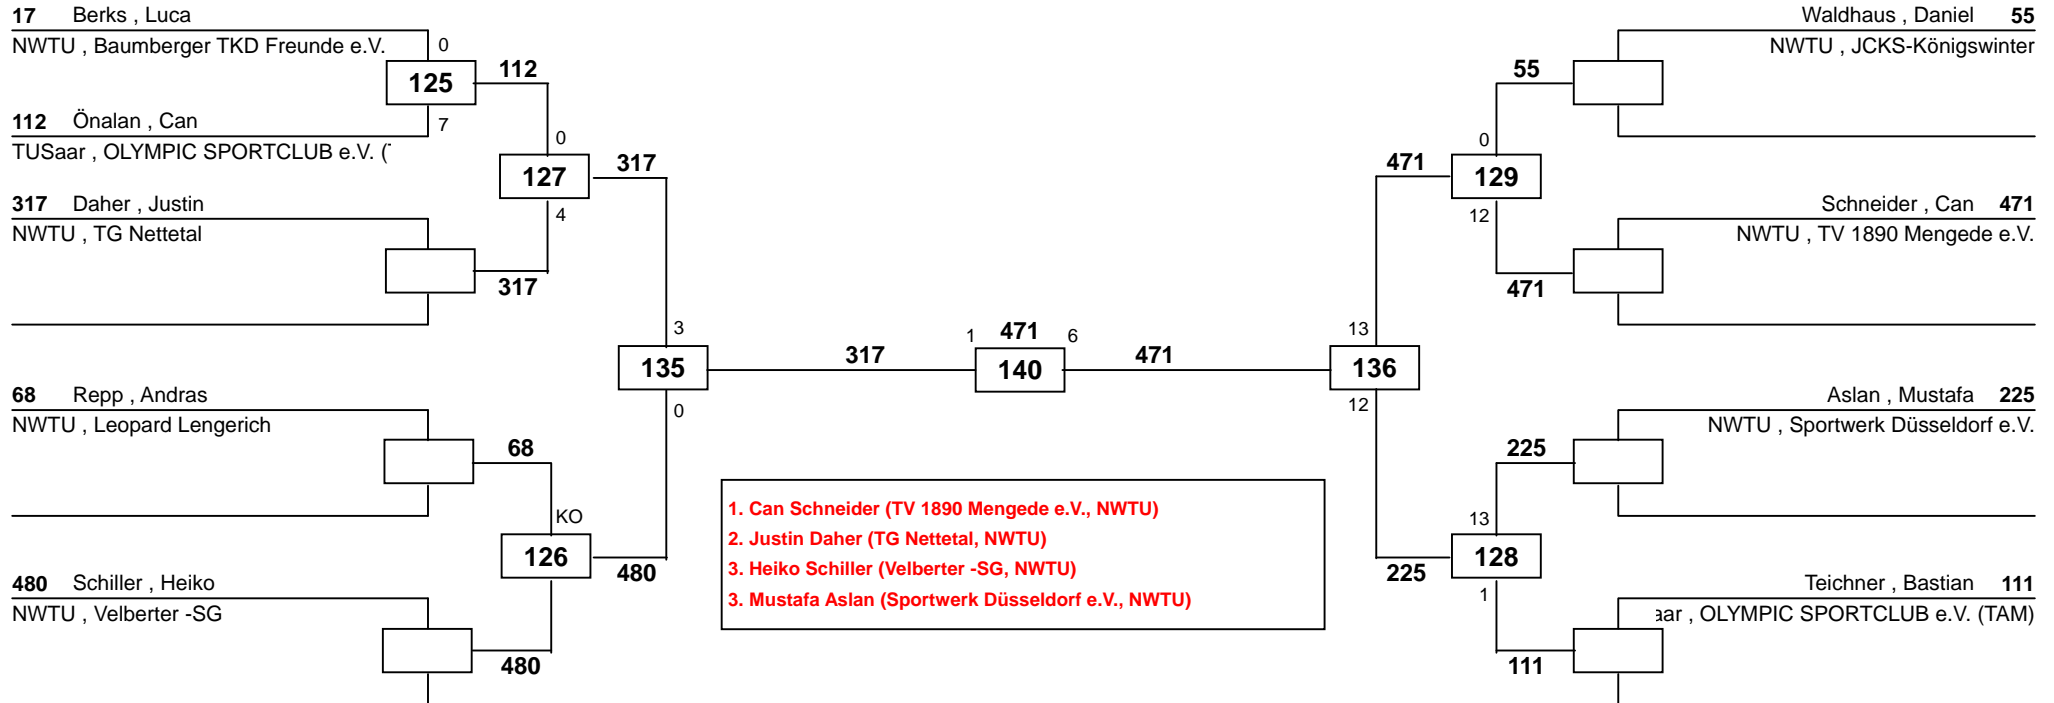

J Bm-41 LK II

Münster/Detmold Cup 2010

Gladbeck

am 17.04.2010 - 18.04.2010

J Bm-49 LK II

Münster/Detmold Cup 2010

Gladbeck

am 17.04.2010 - 18.04.2010