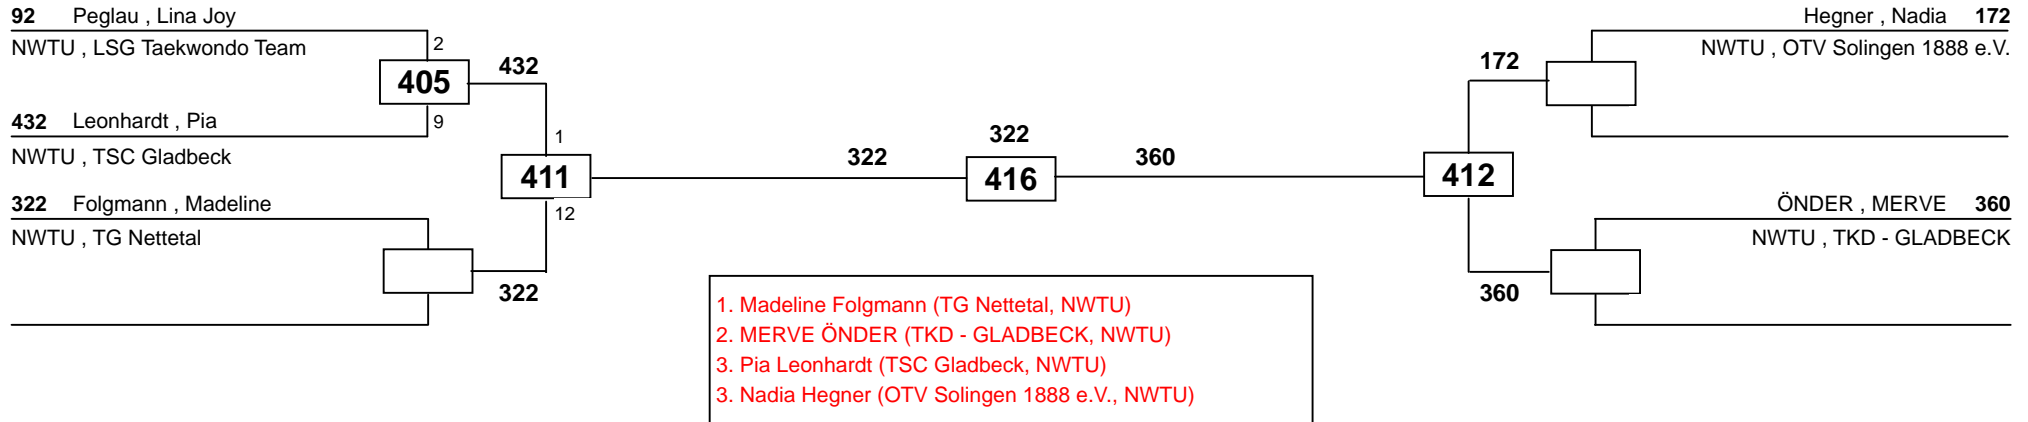

J Bw-44
Münster/Detmold Cup 2010
Gladbeck
am 17.04.2010 - 18.04.2010

93 Retter , Karina Joy
NWTU , LSG Taekwondo Team

277

213

Gürcan , Ufeyra **277**
NWTU , Taekwondo Herringen e.V.

1. Ufeyra Gürcan (Taekwondo Herringen e.V., NWTU)
2. Karina Joy Retter (LSG Taekwondo Team, NWTU)