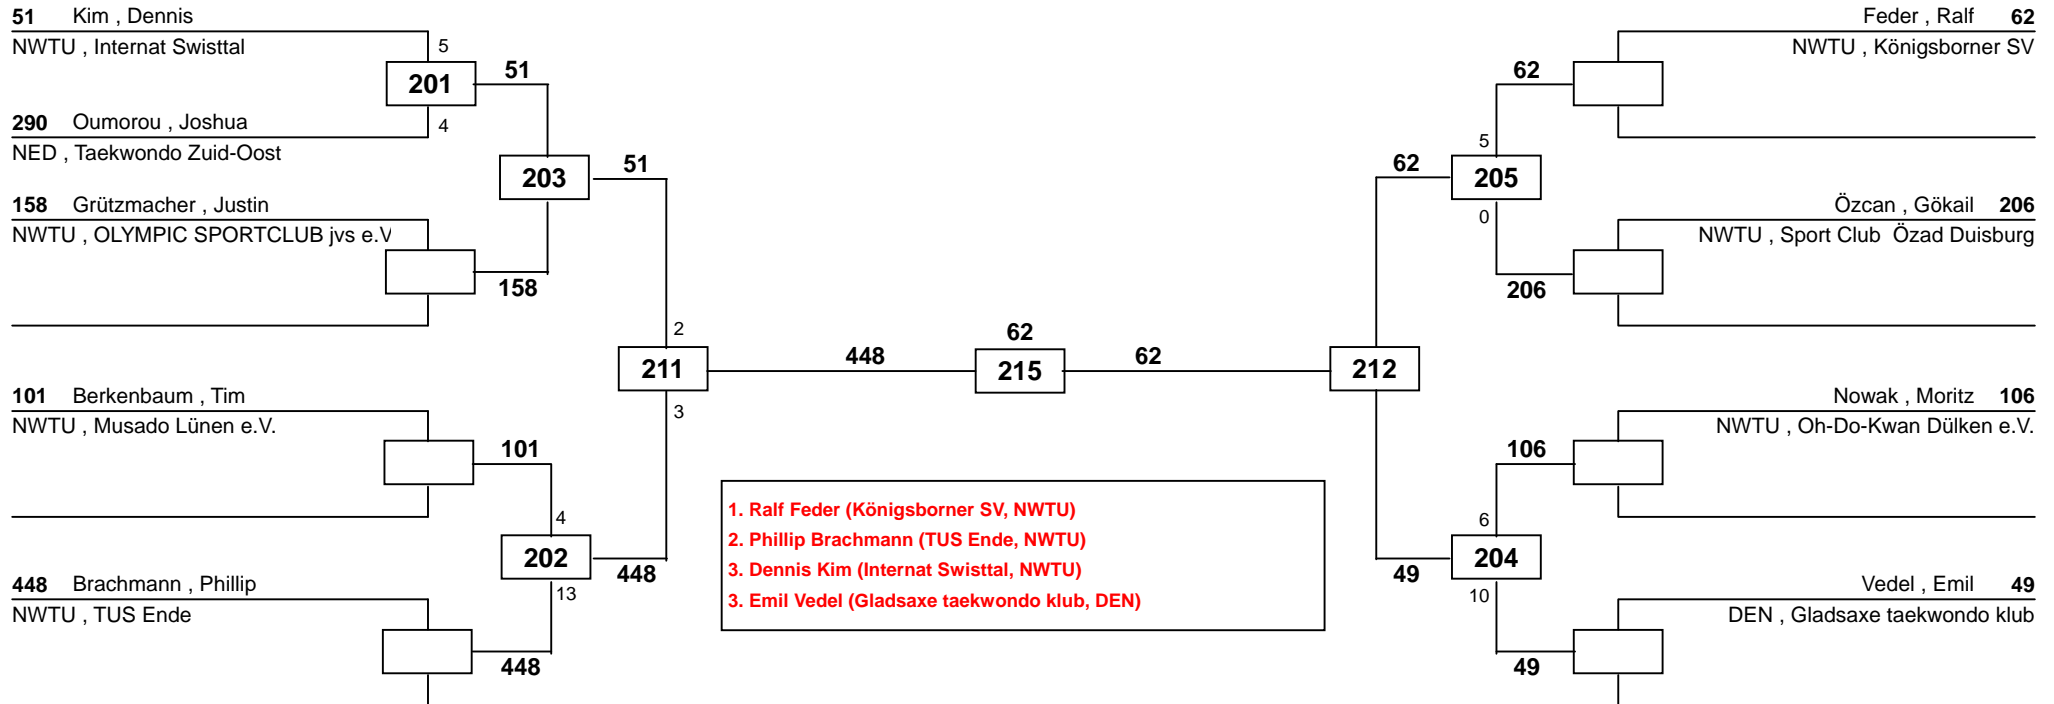

J Aw-63

Münster/Detmold Cup 2010

Gladbeck
am 17.04.2010 - 18.04.2010

76 Leder, Nicki
NWTU, Leopard Lengerich

0 **476** 12

332

Krone, Saskia **476**
NWTU, TV Becketal

1. Saskia Krone (TV Becketal, NWTU)
2. Nicki Leder (Leopard Lengerich, NWTU)