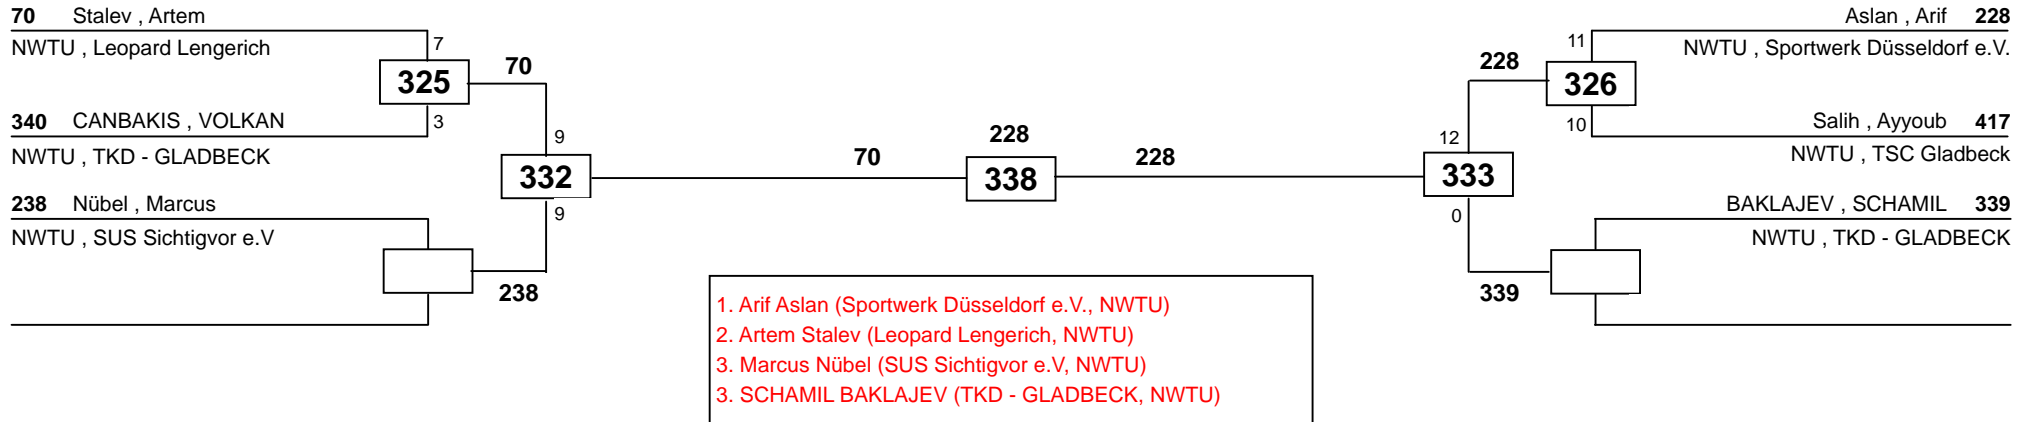

Münster/Detmold Cup 2010

Gladbeck
am 17.04.2010 - 18.04.2010

251 Madani , Soufian
NWTU , T.S. Wuppertal e.V.

344

336

UZUNCELEBI , CAN **344**
NWTU , TKD - GLADBECK

1. CAN UZUNCELEBI (TKD - GLADBECK, NWTU)
2. Soufian Madani (T.S. Wuppertal e.V., NWTU)