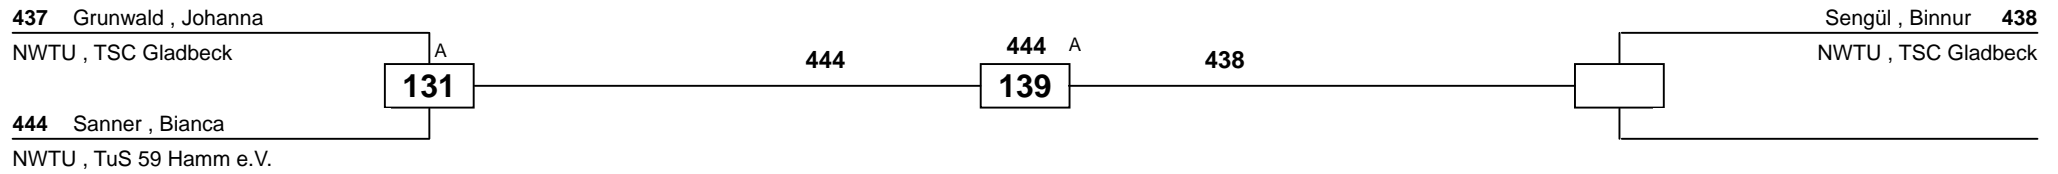

1. Bianca Sanner (TuS 59 Hamm e.V., NWTU)
2. Binnur Sengül (TSC Gladbeck, NWTU)
3. Johanna Grunwald (TSC Gladbeck, NWTU)