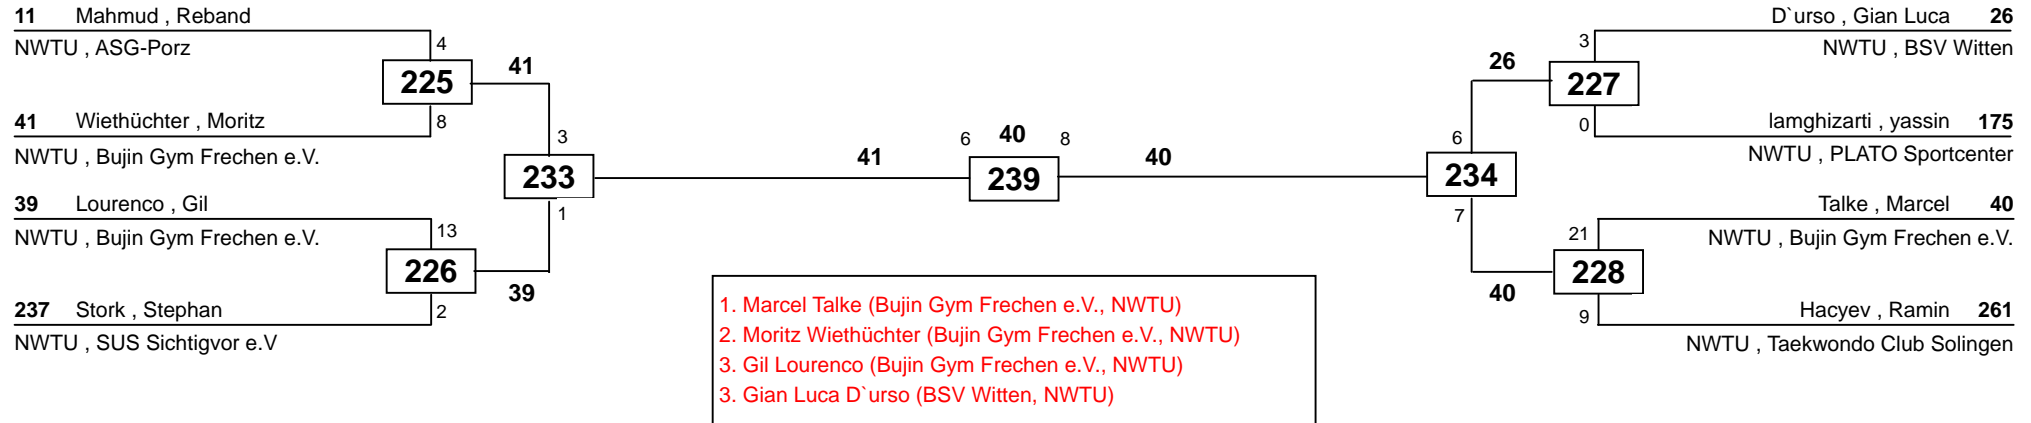

J Bm-41 LK II

Münster/Detmold Cup 2010

Gladbeck

am 17.04.2010 - 18.04.2010