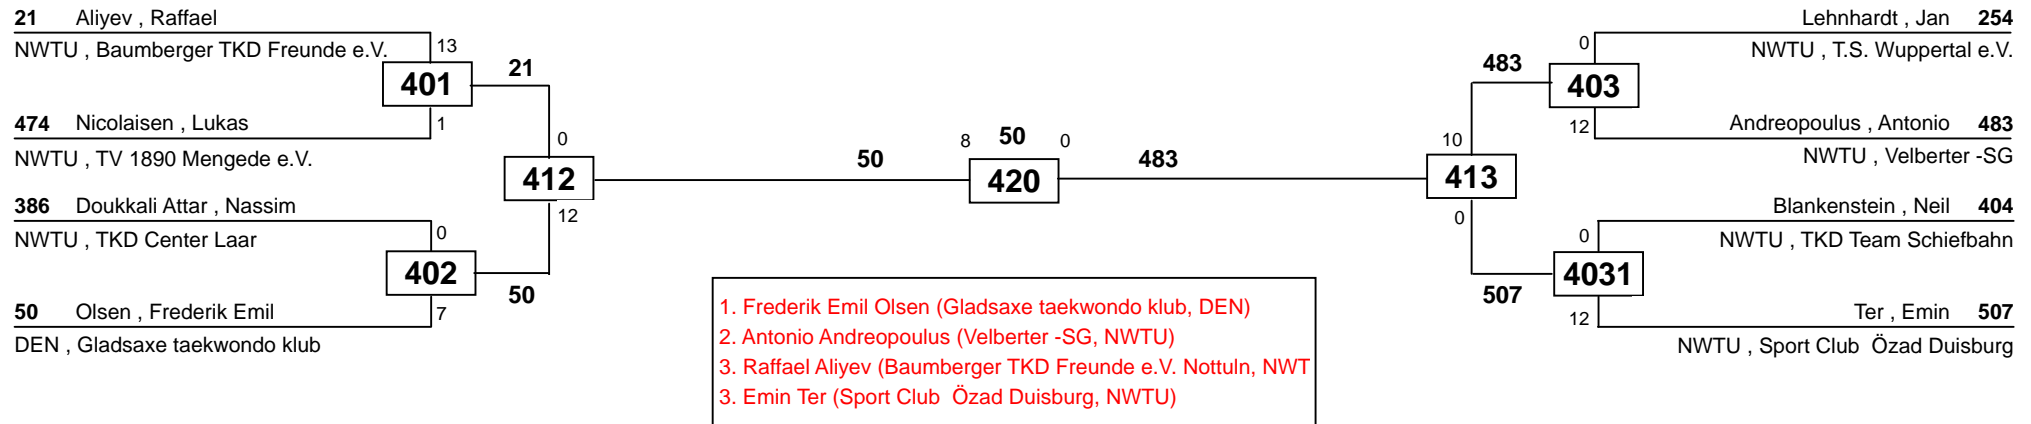

1. Sophie Iberla (OLYMPIC SPORTCLUB e.V. (TAM), TUSaar)
2. Gizem Keskin (Taekwondo Club Solingen, NWTU)

J Dm-24 LK II

Münster/Detmold Cup 2010

Gladbeck

am 17.04.2010 - 18.04.2010

J Dm-26 LK II

Münster/Detmold Cup 2010