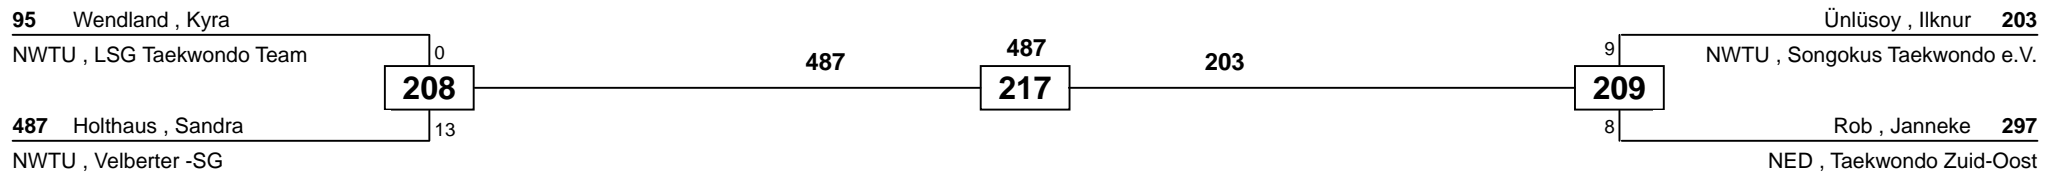

1. Sandra Holthaus (Velberter -SG, NWTU)
2. Ilknur Ünlüsoy (Songokus Taekwondo e.V., NWTU)
3. Kyra Wendland (LSG Taekwondo Team, NWTU)
3. Janneke Rob (Taekwondo Zuid-Oost, NED)