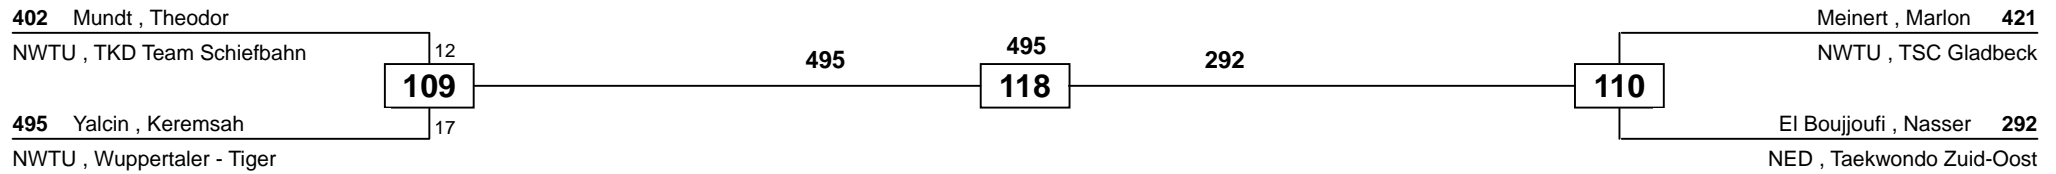

- 1. Keremsah Yalcin (Wuppertaler - Tiger, NWTU)
- 2. Nasser El Boujjoufi (Taekwondo Zuid-Oost, NED)
- 3. Theodor Mundt (TKD Team Schiefbahn, NWTU)
- 3. Marlon Meinert (TSC Gladbeck, NWTU)

J Cm-38
Münster/Detmold Cup 2010
Gladbeck
am 17.04.2010 - 18.04.2010