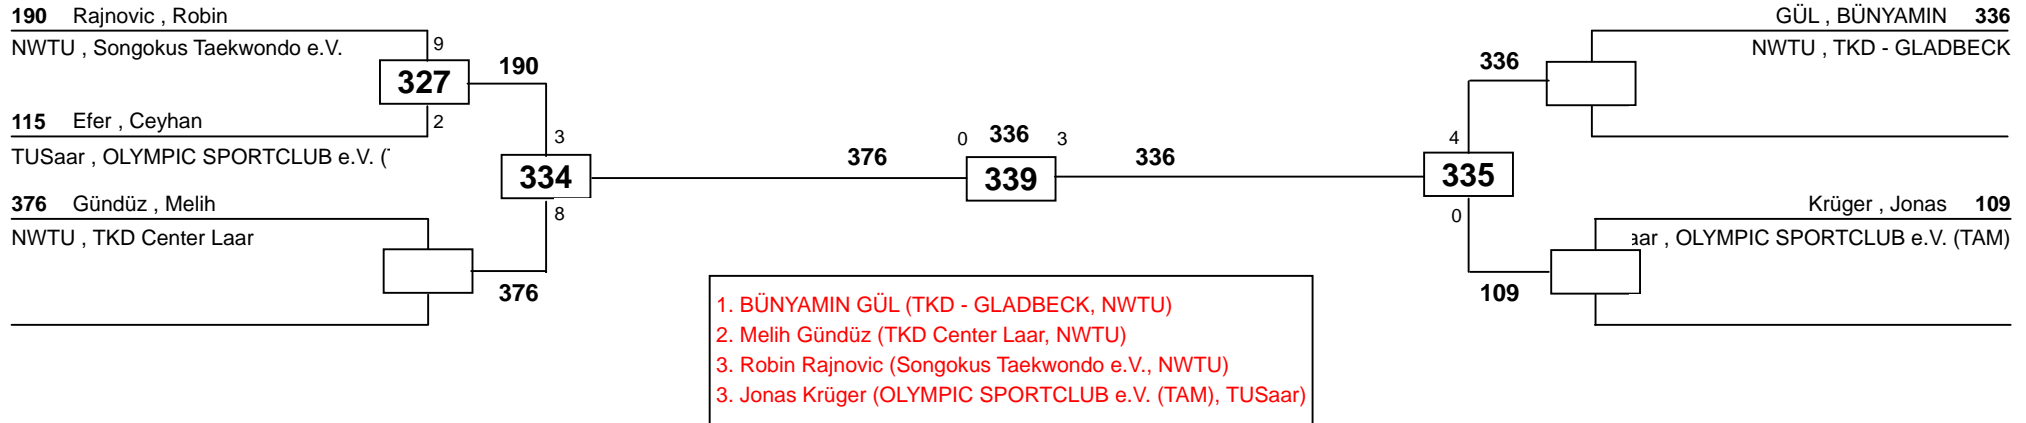

J Bm+65 LK II

Münster/Detmold Cup 2010

Gladbeck

am 17.04.2010 - 18.04.2010