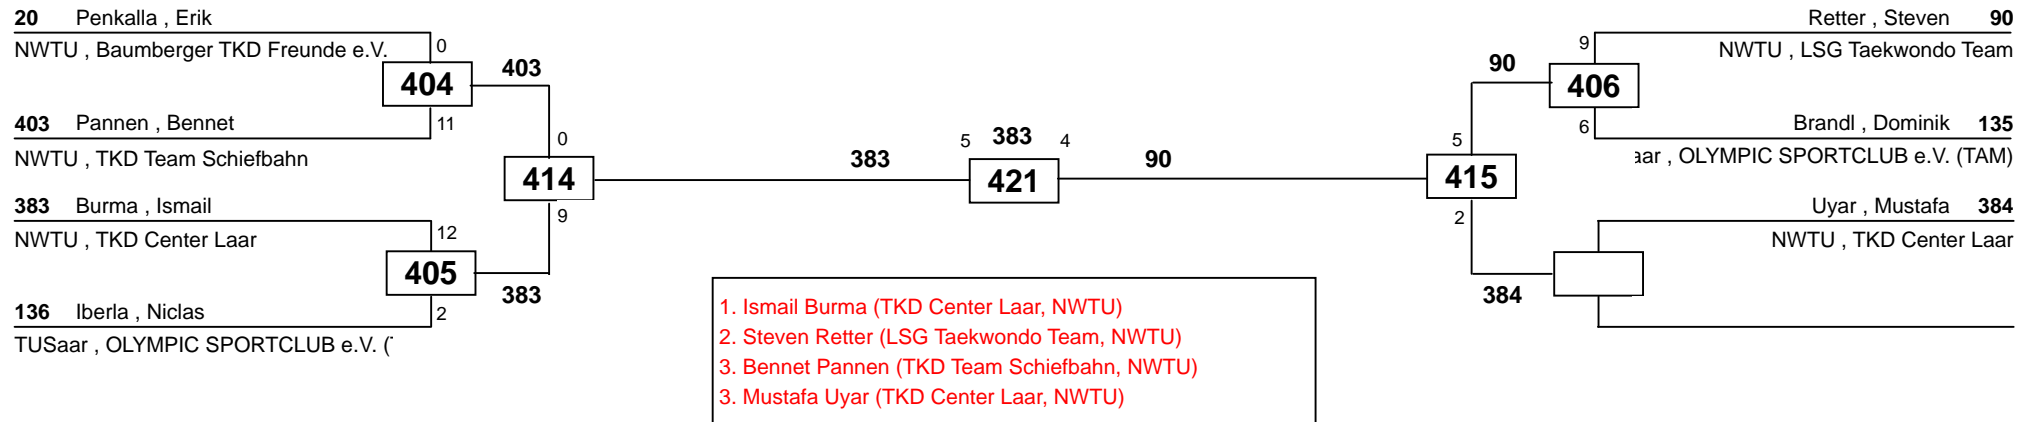

J Dm-29 LK II

Münster/Detmold Cup 2010

Gladbeck

am 17.04.2010 - 18.04.2010