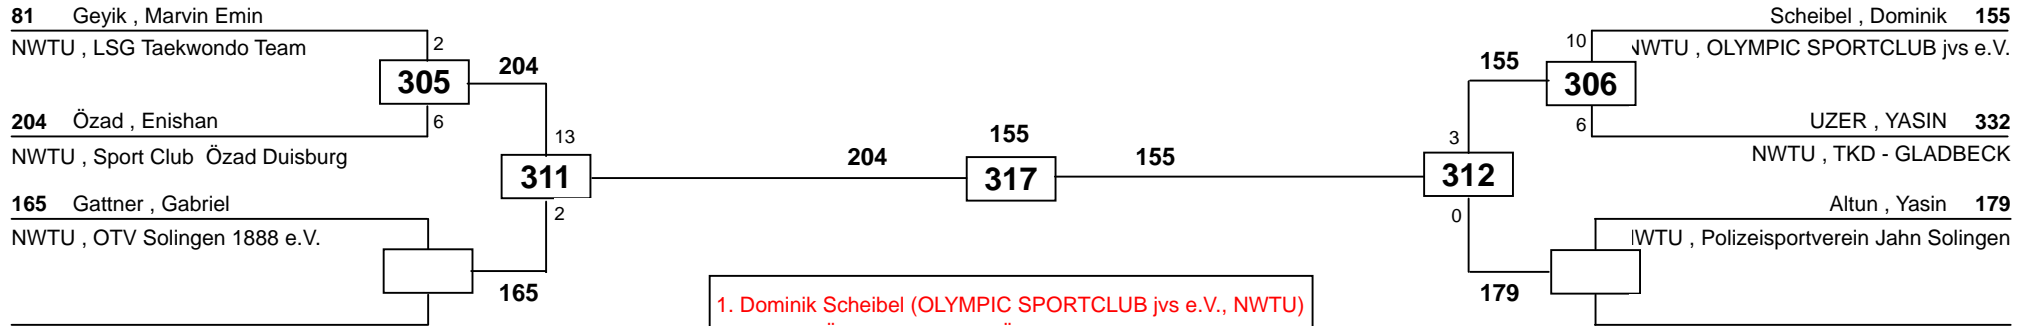

1. Dominik Scheibel (OLYMPIC SPORTCLUB jvs e.V., NWTU)
2. Enishan Özad (Sport Club Özad Duisburg, NWTU)
3. Gabriel Gattner (OTV Solingen 1888 e.V., NWTU)
3. Yasin Altun (Polizeisportverein Jahn Solingen EV, NWTU)