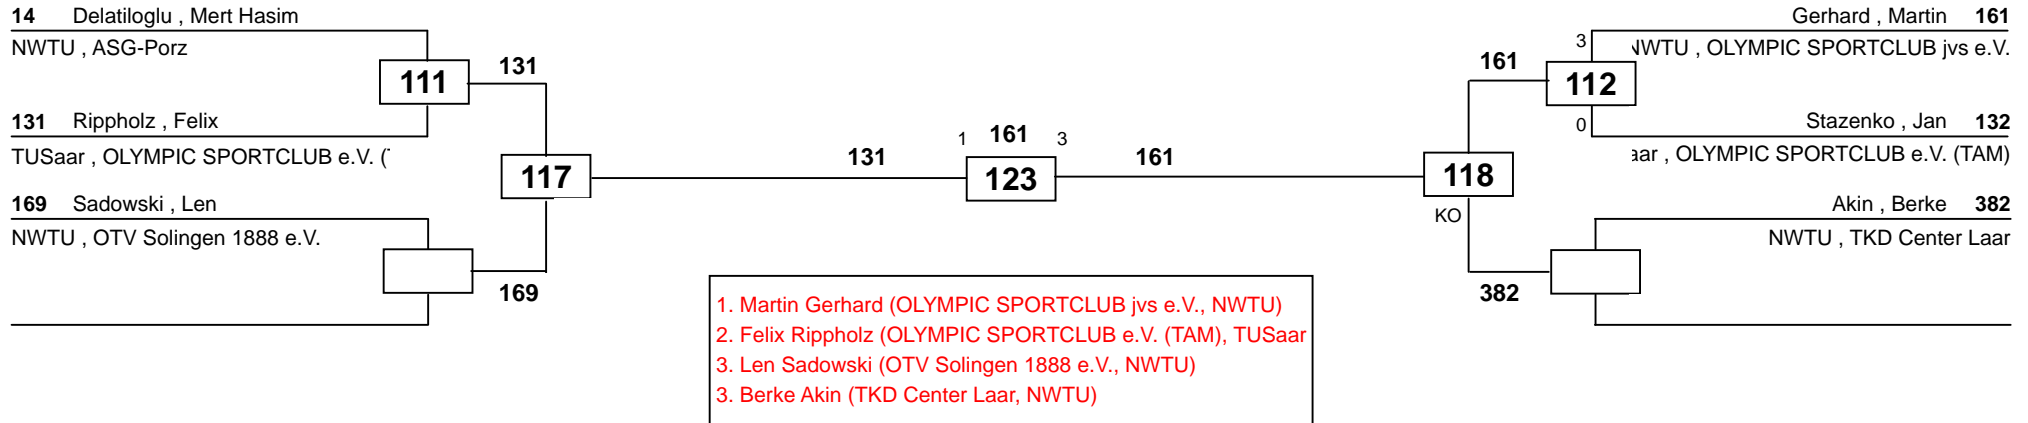

J Cm+57 LK II

Münster/Detmold Cup 2010

Gladbeck
am 17.04.2010 - 18.04.2010

503 Ortabas , Enes Can
NWTU , TKD - GLADBECK

473

418

Yahsi , Batuhan **473**
NWTU , TV 1890 Mengede e.V.

1. Batuhan Yahsi (TV 1890 Mengede e.V., NWTU)
2. Enes Can Ortabas (TKD - GLADBECK, NWTU)