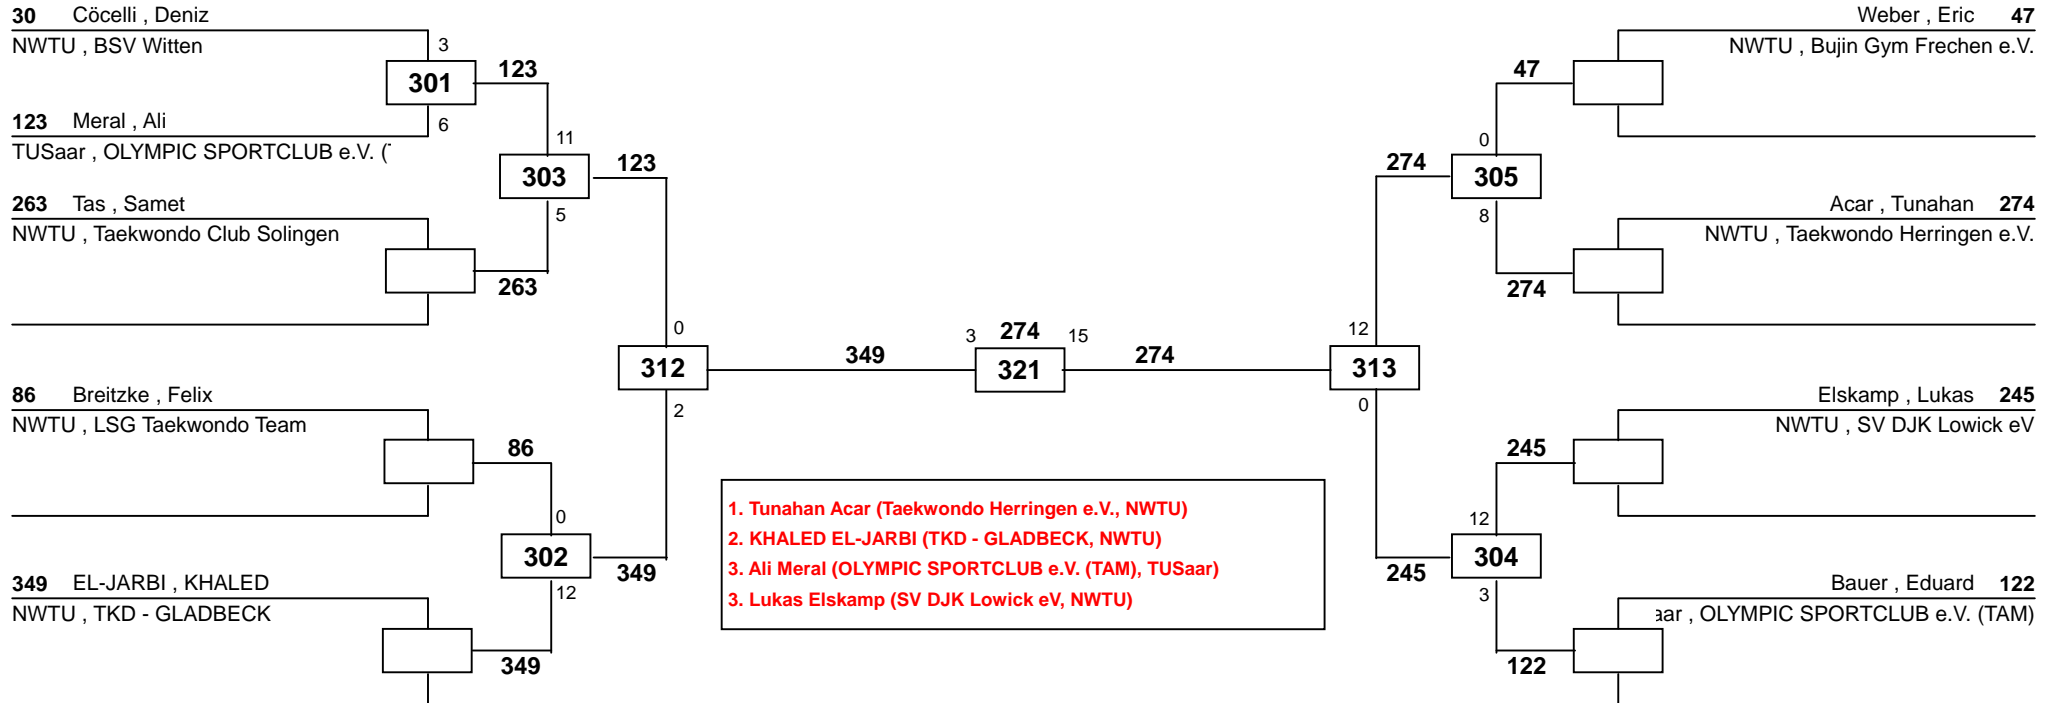

J Cm-30 LK II

Münster/Detmold Cup 2010

Gladbeck

am 17.04.2010 - 18.04.2010

J Cm-32 LK II

Münster/Detmold Cup 2010

Gladbeck

am 17.04.2010 - 18.04.2010