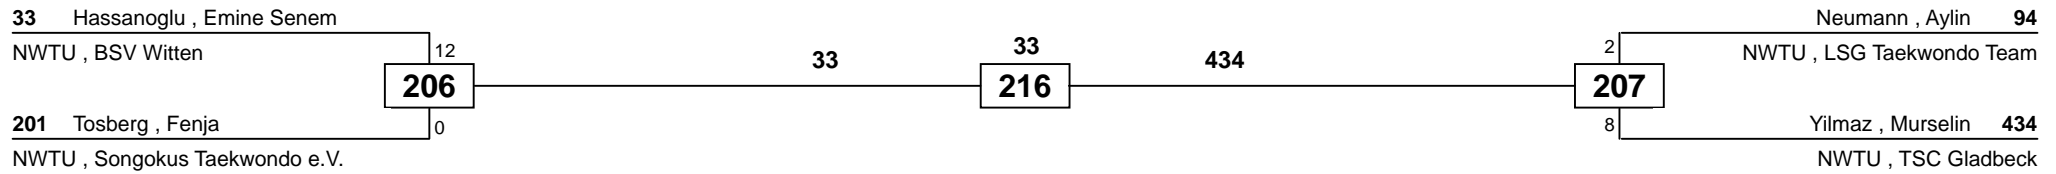

J Bw-41

Münster/Detmold Cup 2010

Gladbeck
am 17.04.2010 - 18.04.2010

1. Emine Senem Hassanoglu (BSV Witten, NWTU)
2. Murselin Yilmaz (TSC Gladbeck, NWTU)
3. Fenja Tosberg (Songokus Taekwondo e.V., NWTU)
3. Aylin Neumann (LSG Taekwondo Team, NWTU)