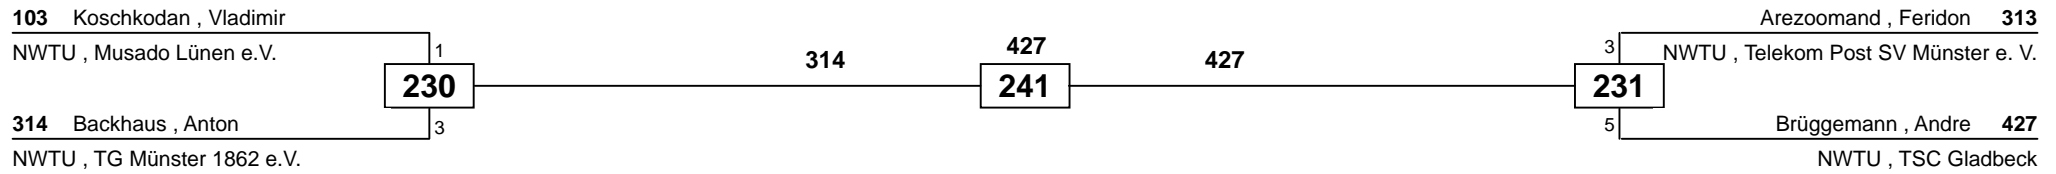

H-68 LK II

Münster/Detmold Cup 2010

Gladbeck
am 17.04.2010 - 18.04.2010

1. Andre Brüggenmann (TSC Gladbeck, NWTU)
2. Anton Backhaus (TG Münster 1862 e.V., NWTU)
3. Vladimir Koschkodan (Musado Lünen e.V., NWTU)
3. Feridon Arezoomand (Telekom Post SV Münster e. V., NWTU)