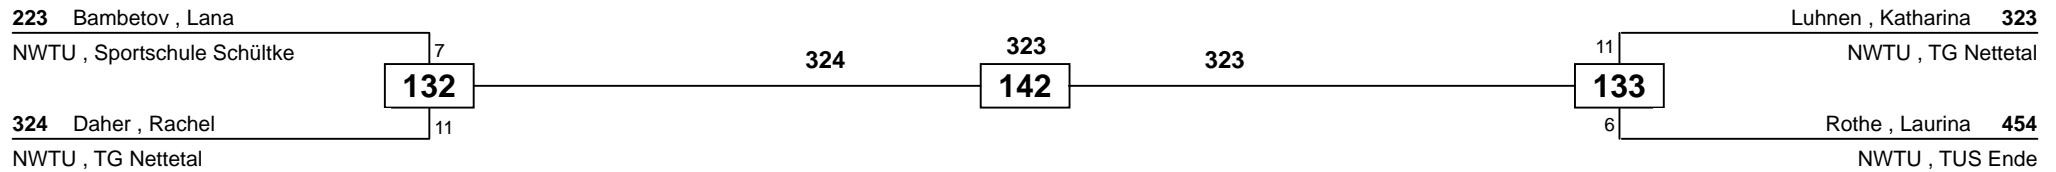

J Bw-47 LK II

Münster/Detmold Cup 2010

Gladbeck

am 17.04.2010 - 18.04.2010

1. Katharina Luhn (TG Nettetal, NWTU)
2. Rachel Daher (TG Nettetal, NWTU)
3. Lana Bambetov (Sportschule Schültke, NWTU)
3. Laurina Rothe (TUS Ende, NWTU)