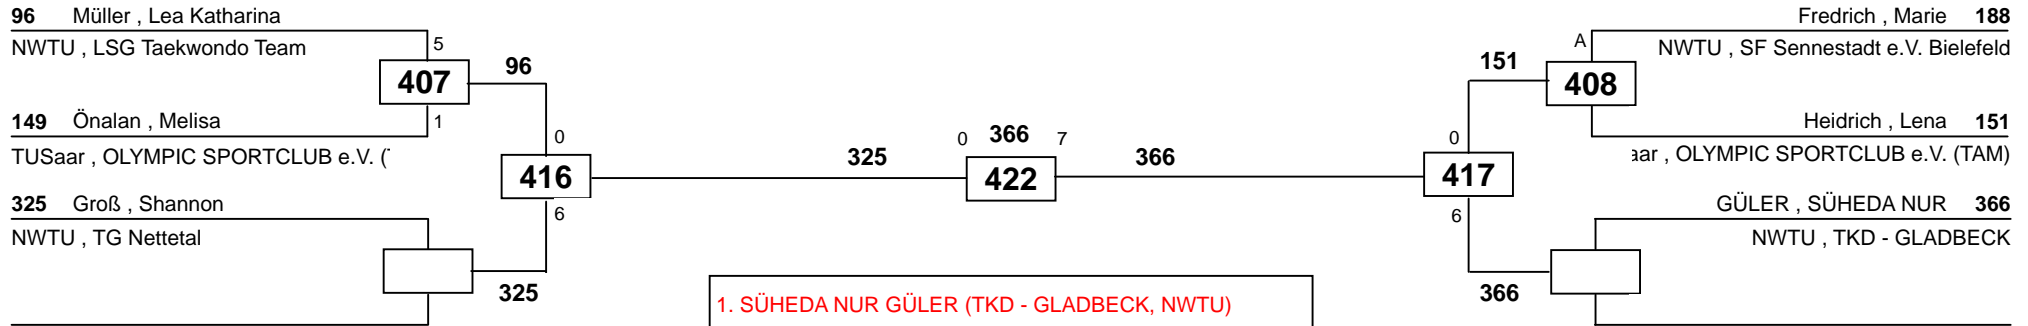

1. SÜHEDA NUR GÜLER (TKD - GLADBECK, NWTU)
2. Shannon Groß (TG Nettetal, NWTU)
3. Lea Katharina Müller (LSG Taekwondo Team, NWTU)
3. Lena Heidrich (OLYMPIC SPORTCLUB e.V. (TAM), TUSaar)