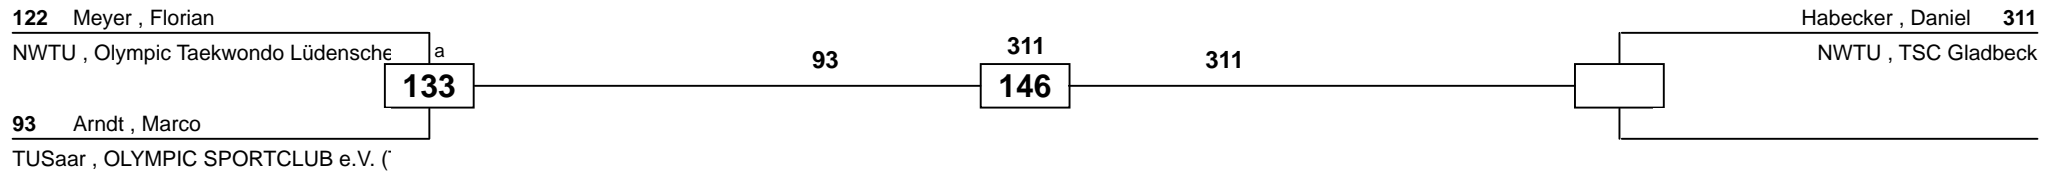

1. Daniel Habecker (TSC Gladbeck, NWTU)
2. Marco Arndt (OLYMPIC SPORTCLUB e.V. (TAM), TUSaar)
3. Florian Meyer (Olympic Taekwondo Lüdenscheid, NWTU)