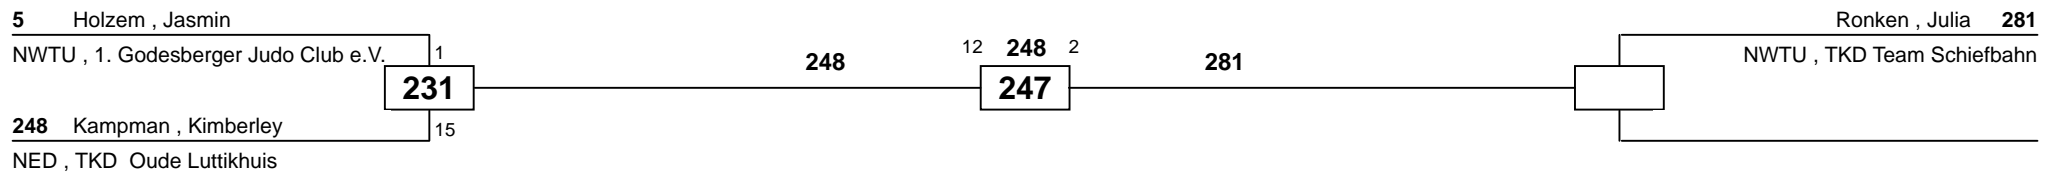

NWTU , TKD Center Laar

1. Simge Bagtas (TKD Center Laar, NWTU)
2. Kyra Tremmel (OLYMPIC SPORTCLUB jvs e.V., NWTU)

- 1. Kimberley Kampman (TKD Oude Lutikhuis, NED)
- 2. Julia Ronken (TKD Team Schiefbahn, NWTU)
- 3. Jasmin Holzem (1. Godesberger Judo Club e.V., NWTU)