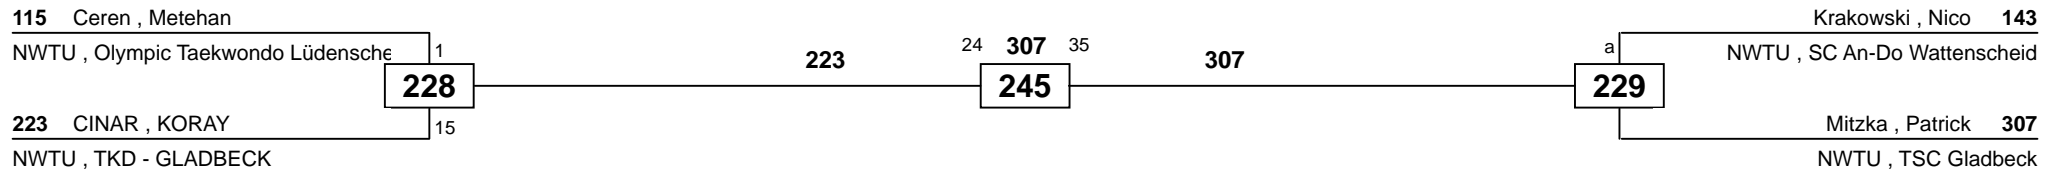

1. Patrick Mitzka (TSC Gladbeck, NWTU)
2. KORAY CINAR (TKD - GLADBECK, NWTU)
3. Metehan Ceren (Olympic Taekwondo Lüdenscheid, NWTU)
3. Nico Krakowski (SC An-Do Wattenscheid, NWTU)