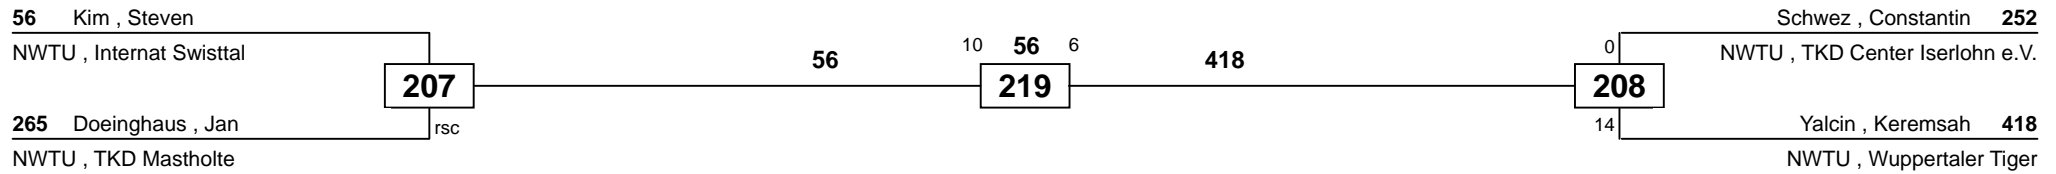

1. Steven Kim (Internat Swisttal, NWTU)
2. Keremsah Yalcin (Wuppertaler Tiger, NWTU)
3. Jan Doeinghaus (TKD Mastholte, NWTU)
3. Constantin Schwez (TKD Center Iserlohn e.V., NWTU)