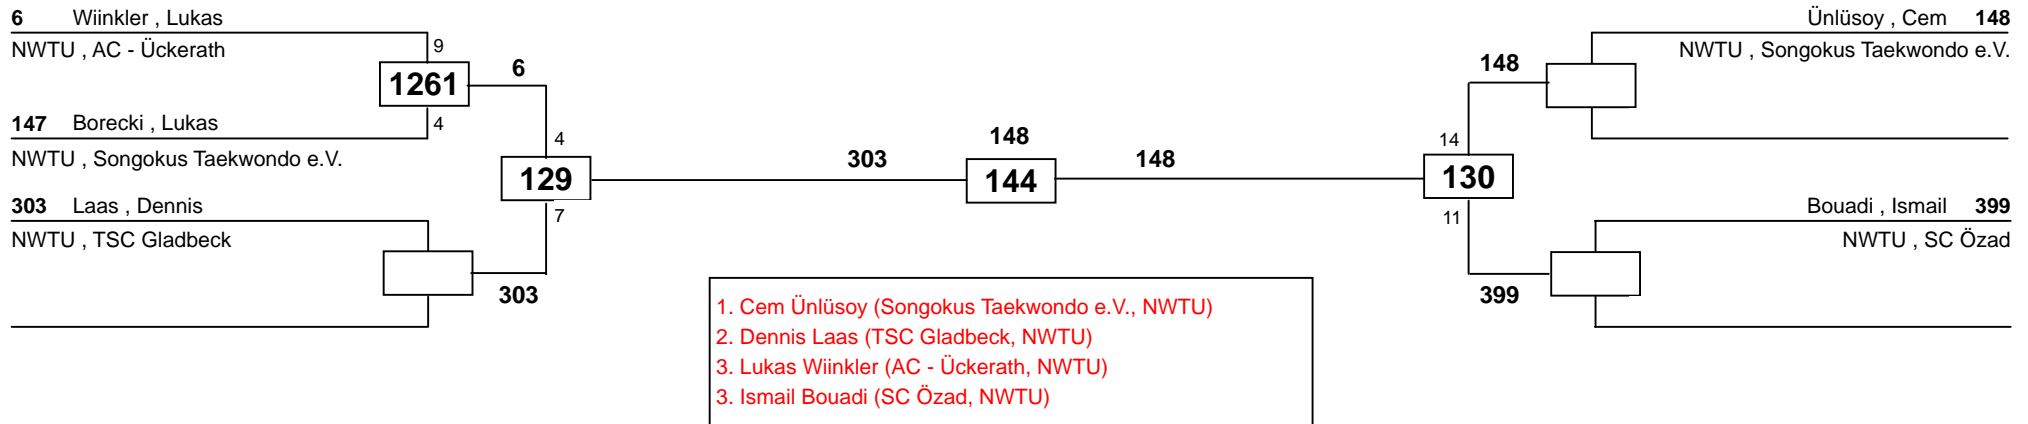

A  
**332**

**221** UZER , FUDAYL  
NWTU , TKD - GLADBECK

**221**

**221** a  
**345**

**113**

Adamski , Christipher **113**  
NTU , Olympic Taekwondo Lüdenscheid

1. FUDAYL UZER (TKD - GLADBECK, NWTU)
2. Christipher Adamski (Olympic Taekwondo Lüdenscheid, NW)
3. Tajaw Sedaghat (Bujin Gym Frechen e.V., NWTU)