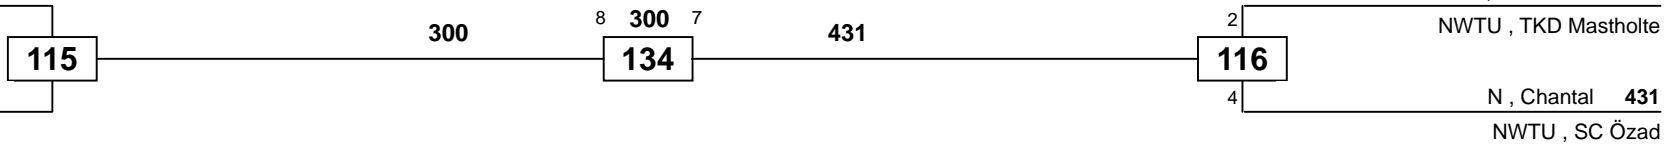

240 ?MERCAN , ACELYA
NWTU , TKD - GLADBECK

300 Arroub , Salma
NWTU , Tkd-Lüdenscheid e.V.

1. Salma Arroub (Tkd-Lüdenscheid e.V., NWTU)
2. Chantal N (SC Özad, NWTU)
3. ACELYA ?MERCAN (TKD - GLADBECK, NWTU)
3. Lea-Marie Meierfrankenfeld (TKD Mastholte, NWTU)