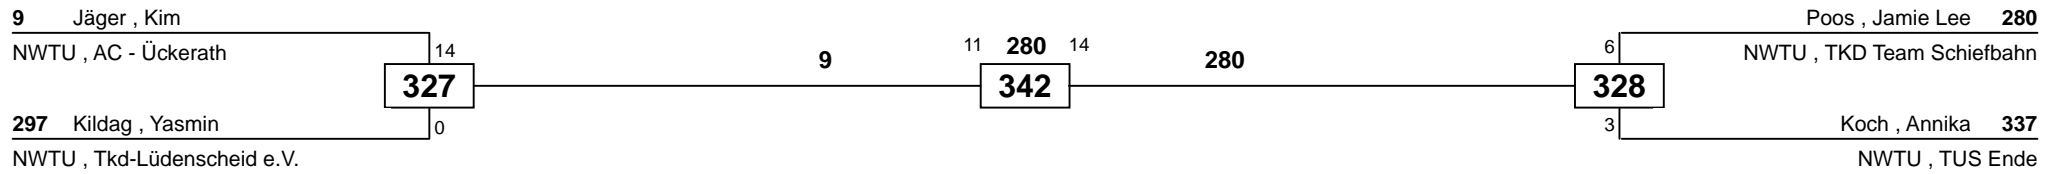

1. Jamie Lee Poos (TKD Team Schiefbahn, NWTU)
2. Kim Jäger (AC - Ückerath, NWTU)
3. Yasmin Kildag (Tkd-Lüdenscheid e.V., NWTU)
3. Annika Koch (TUS Ende, NWTU)