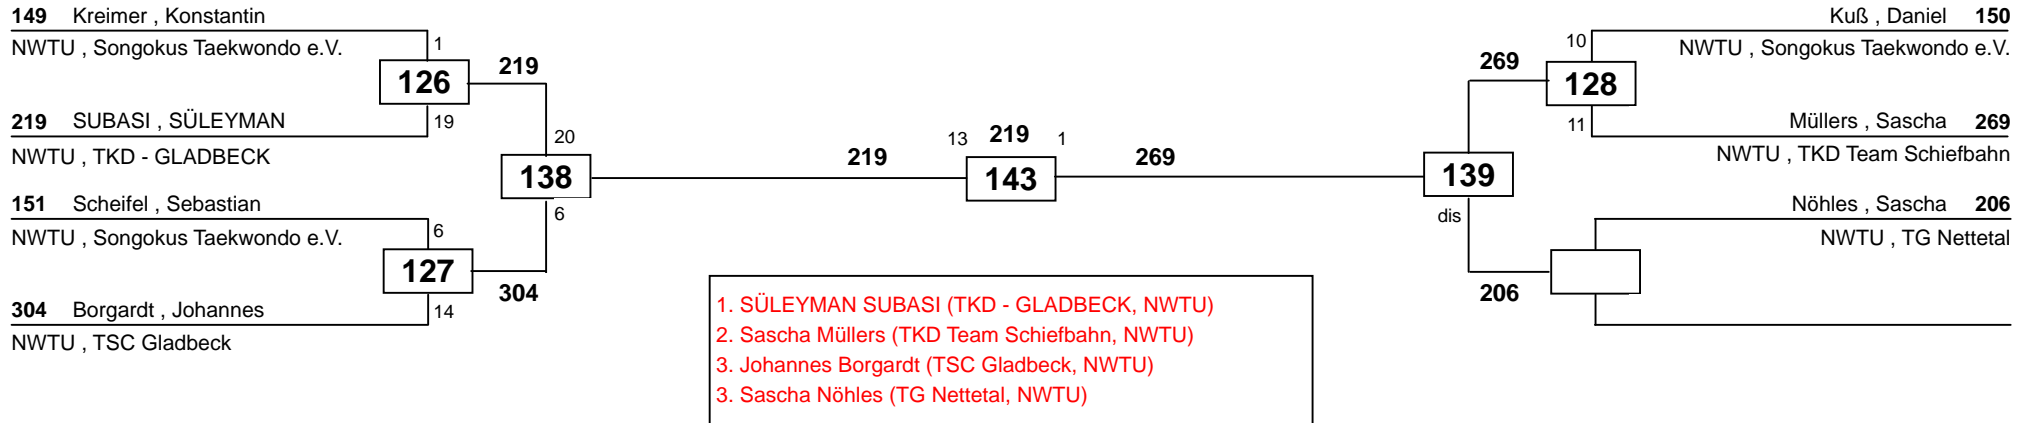

A  
**332**

**221** UZER , FUDAYL  
NWTU , TKD - GLADBECK

**221**

**221** a  
**345**

**113**

Adamski , Christipher **113**  
NTU , Olympic Taekwondo Lüdenscheid

1. FUDAYL UZER (TKD - GLADBECK, NWTU)
2. Christipher Adamski (Olympic Taekwondo Lüdenscheid, NW)
3. Tajaw Sedaghat (Bujin Gym Frechen e.V., NWTU)