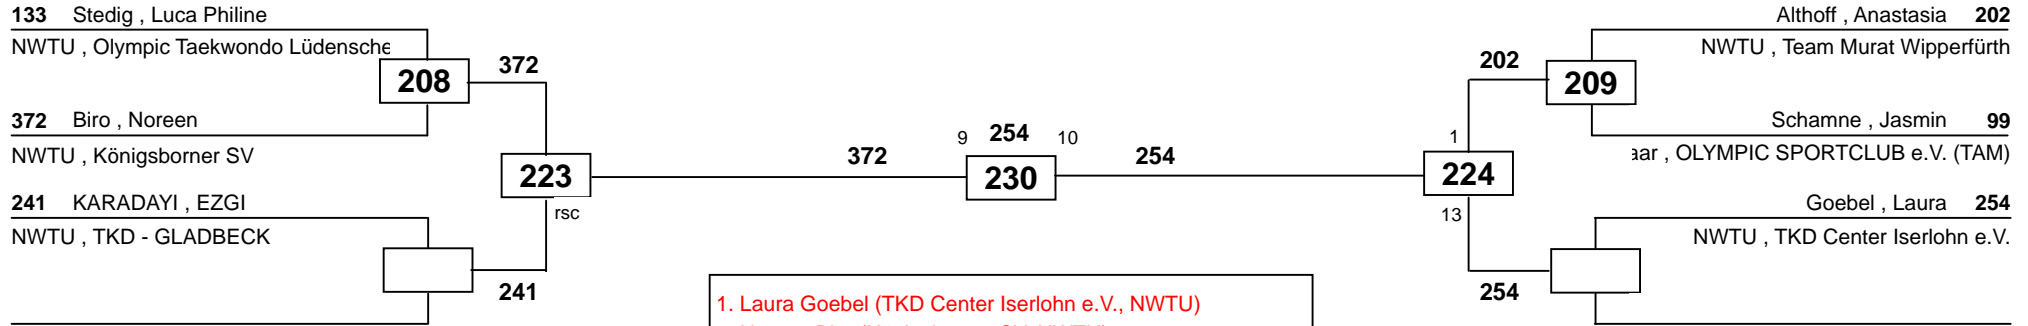

- 1. Laura Goebel (TKD Center Iserlohn e.V., NWTU)
- 2. Noreen Biro (Königsborner SV, NWTU)
- 3. EZGI KARADAYI (TKD - GLADBECK, NWTU)
- 3. Anastasia Althoff (Team Murat Wipperfürth, NWTU)

**240** ?MERCAN , ACELYA  
 NWTU , TKD - GLADBECK