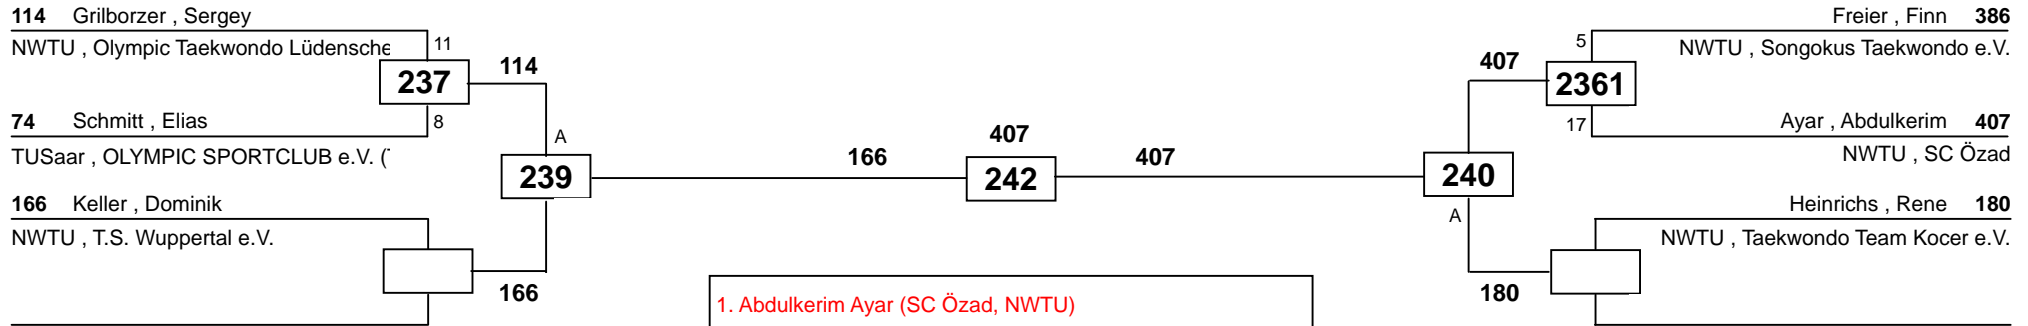

1. Abdulkerim Ayar (SC Özad, NWTU)
2. Dominik Keller (T.S. Wuppertal e.V., NWTU)
3. Sergey Grilborzer (Olympic Taekwondo Lüdenscheid, NWTU)
3. Rene Heinrichs (Taekwondo Team Kocer e.V., NWTU)