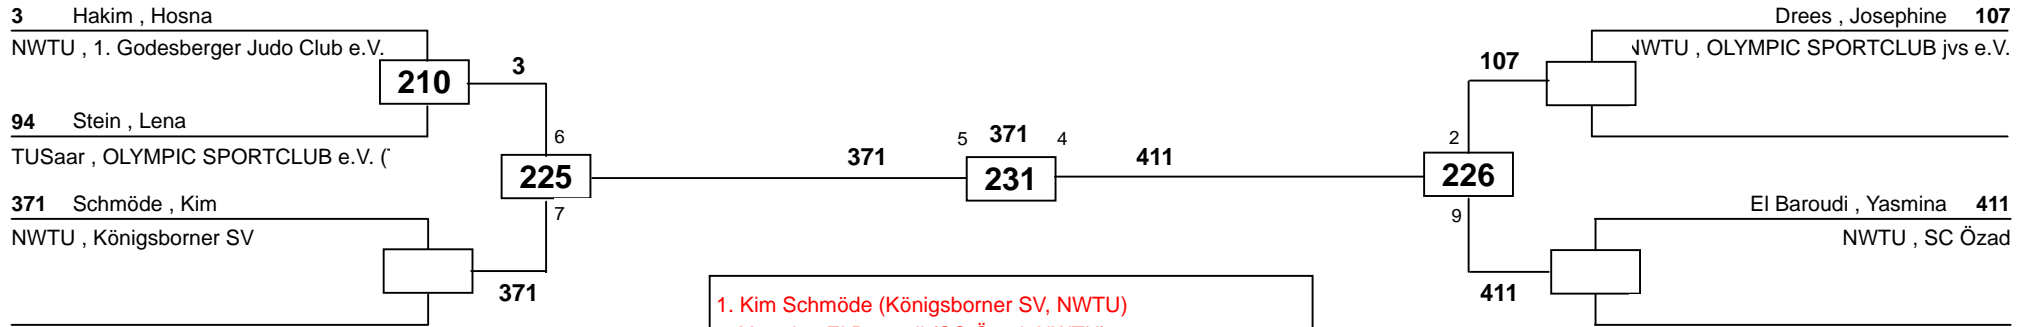

1. Kim Schmöde (Königsborner SV, NWTU)
2. Yasmina El Baroudi (SC Özad, NWTU)
3. Hosna Hakim (1. Godesberger Judo Club e.V., NWTU)
3. Josephine Drees (OLYMPIC SPORTCLUB jvs e.V., NWTU)