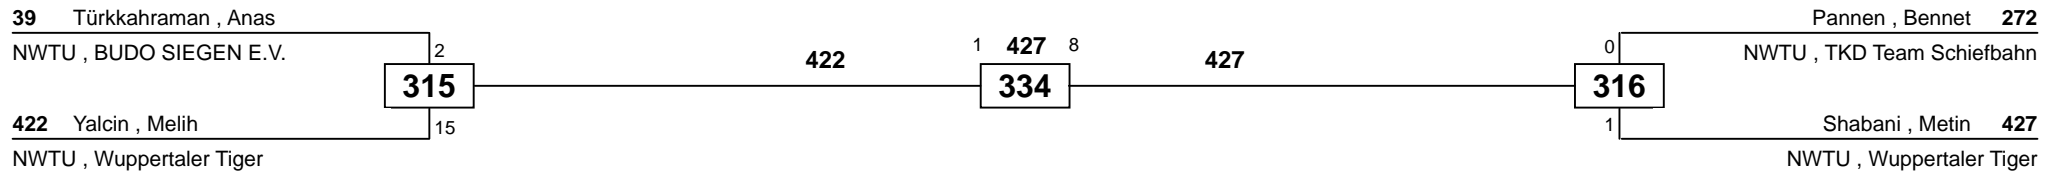

1. Metin Shabani (Wuppertaler Tiger, NWTU)
2. Melih Yalcin (Wuppertaler Tiger, NWTU)
3. Anas Türkkahraman (BUDO SIEGEN E.V., NWTU)
3. Bennet Pannen (TKD Team Schiefbahn, NWTU)