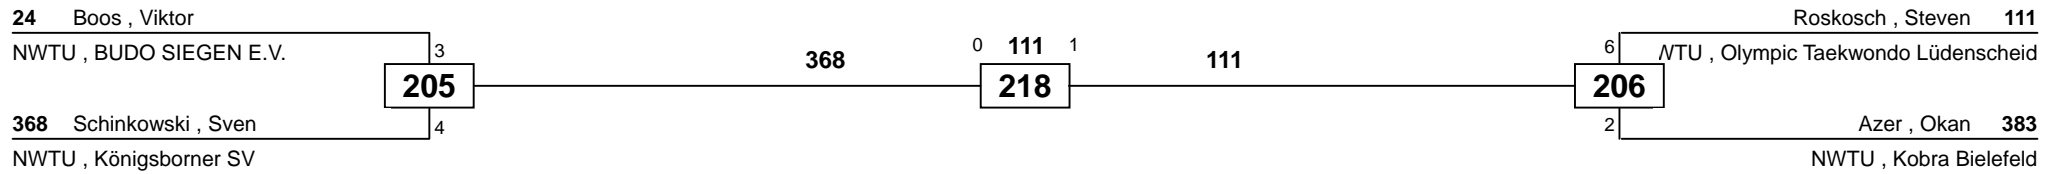

1. Steven Roskosch (Olympic Taekwondo Lüdenscheid, NWTU)
2. Sven Schinkowski (Königsborner SV, NWTU)
3. Viktor Boos (BUDO SIEGEN E.V., NWTU)
3. Okan Azer (Kobra Bielefeld, NWTU)