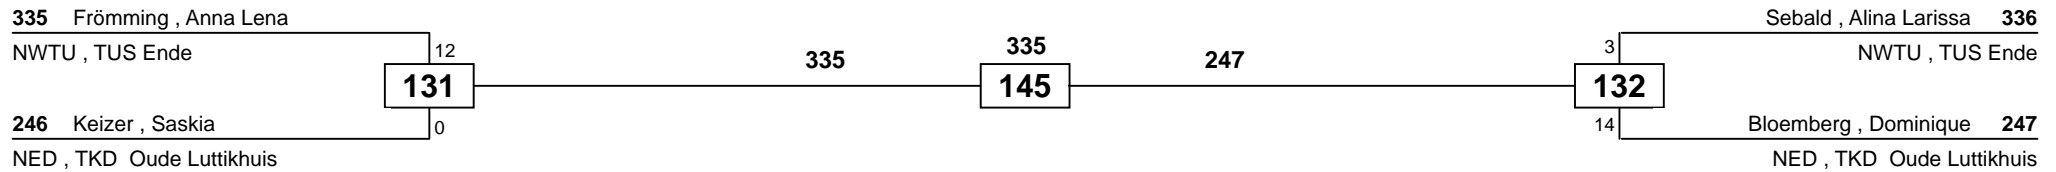

1. Anna Lena Frömming (TUS Ende, NWTU)
2. Dominique Bloemberg (TKD Oude Luttikhuis, NED)
3. Saskia Keizer (TKD Oude Luttikhuis, NED)
3. Alina Larissa Sebald (TUS Ende, NWTU)