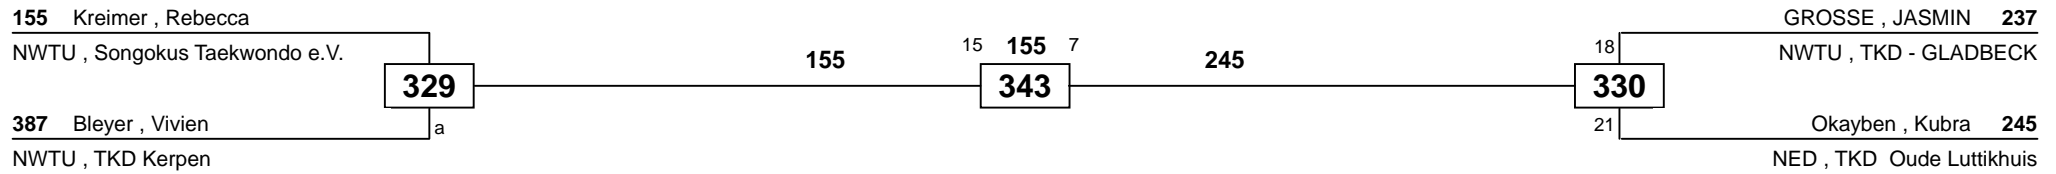

1. Rebecca Kreimer (Songokus Taekwondo e.V., NWTU)
2. Kubra Okayben (TKD Oude Luttkhuis, NED)
3. Vivien Bleyer (TKD Kerpen, NWTU)
3. JASMIN GROSSE (TKD - GLADBECK, NWTU)