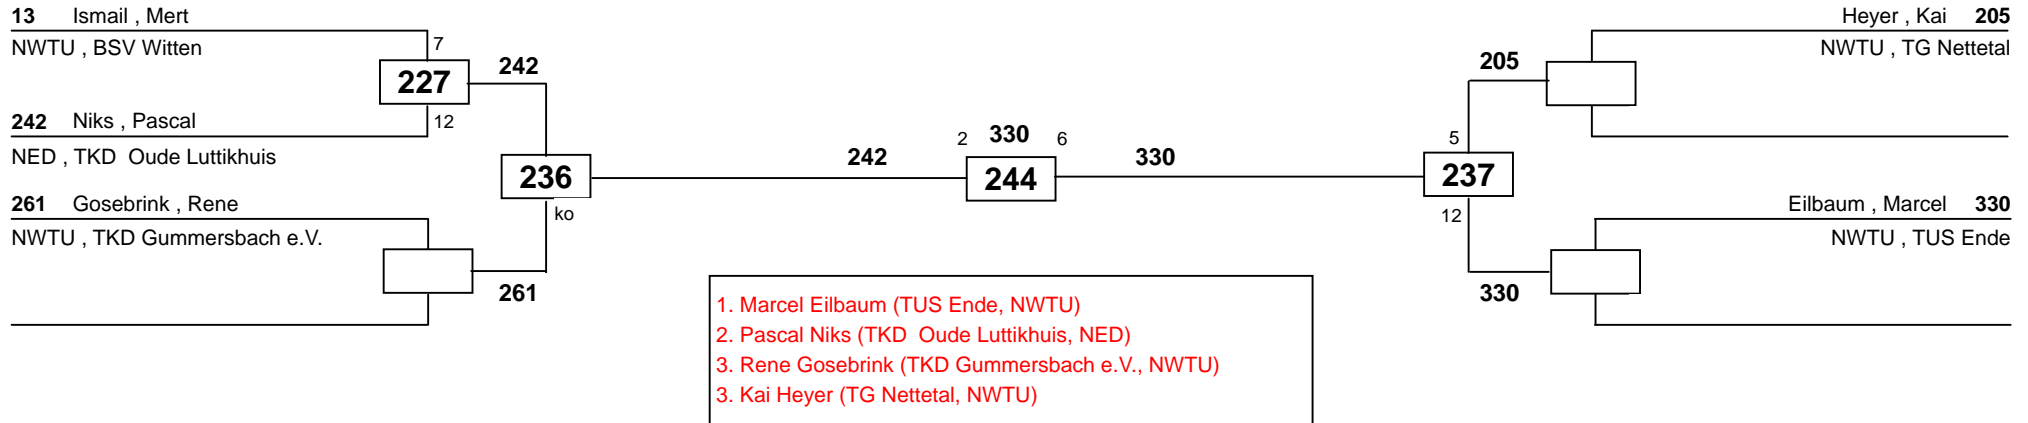

A  
**332**

**221** UZER , FUDAYL  
NWTU , TKD - GLADBECK

**221**

**221** a  
**345**

**113**

Adamski , Christipher **113**  
NTU , Olympic Taekwondo Lüdenscheid

1. FUDAYL UZER (TKD - GLADBECK, NWTU)
2. Christipher Adamski (Olympic Taekwondo Lüdenscheid, NW)
3. Tajaw Sedaghat (Bujin Gym Frechen e.V., NWTU)