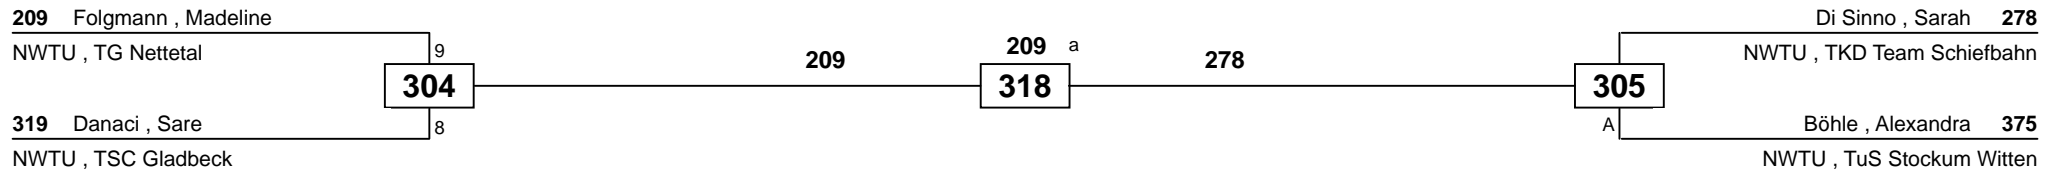

1. Madeline Folgmann (TG Nettetal, NW TU)
2. Sarah Di Sinno (TKD Team Schiefbahn, NW TU)
3. Sare Danaci (TSC Gladbeck, NW TU)
3. Alexandra Böhle (TuS Stockum Witten, NW TU)