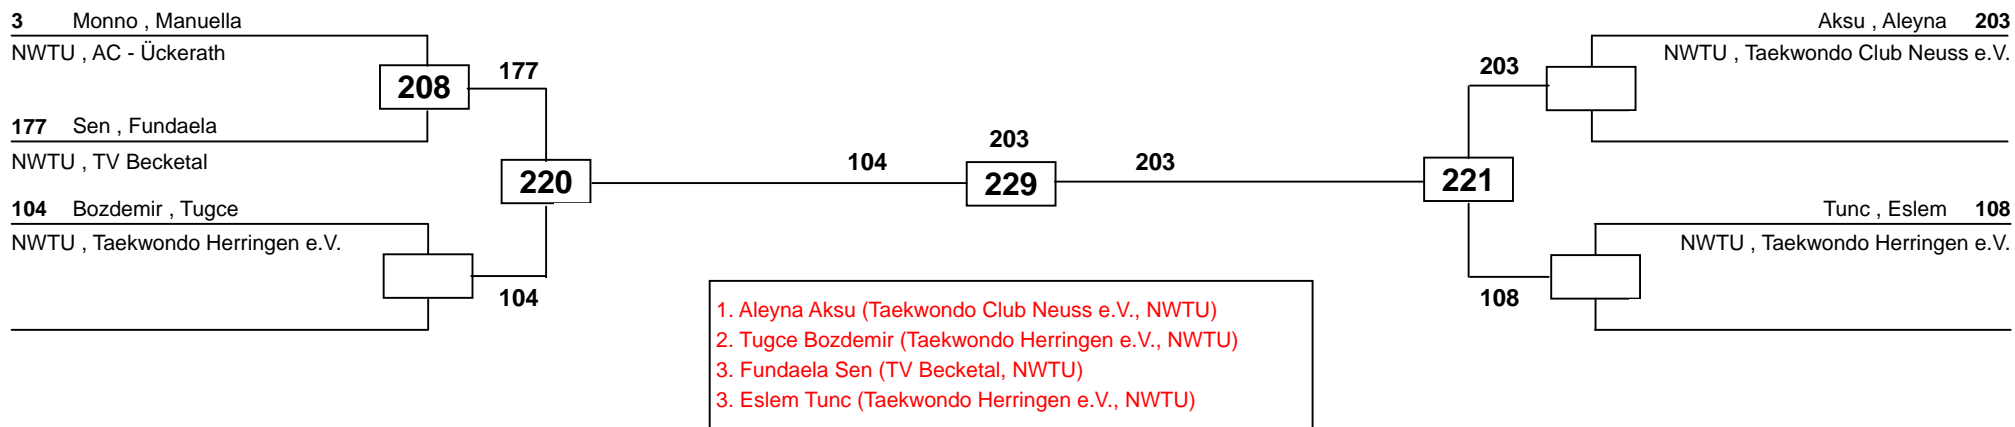

J Cw-38 LK II
BeDü-Pokal 2011
Neuss
am 14.05.2011