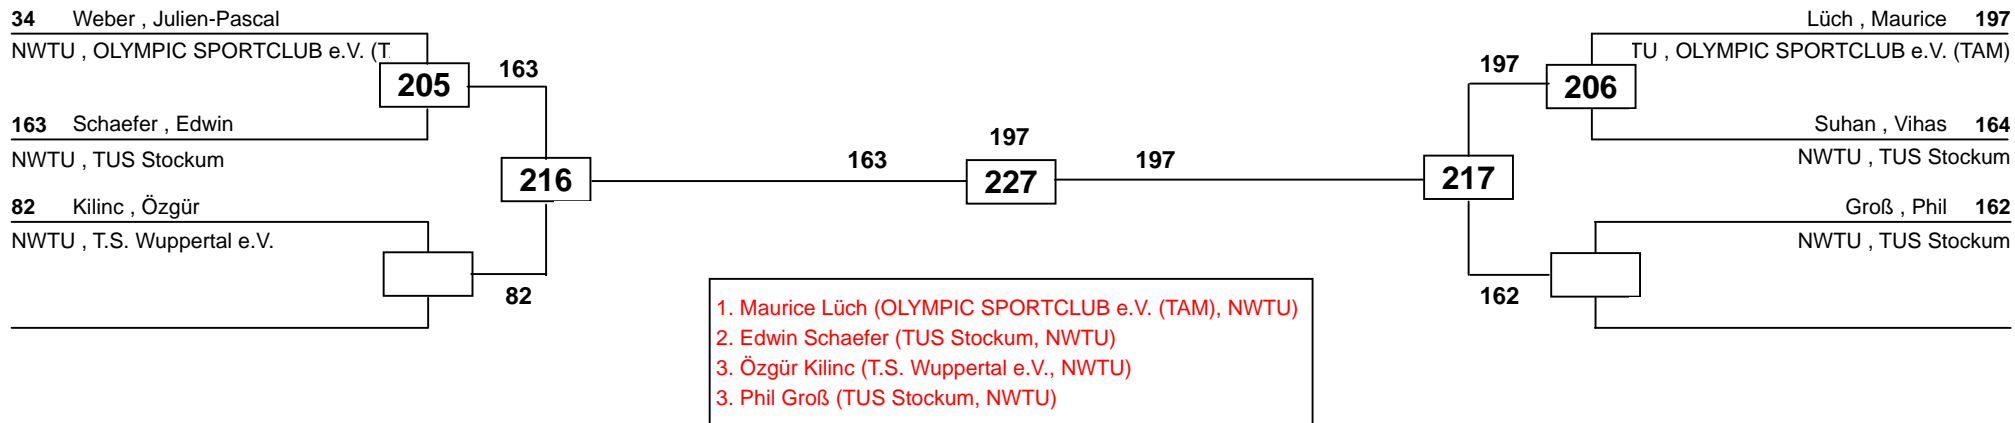

J Cm-38 LK II

BeDü-Pokal 2011

Neuss
am 14.05.2011