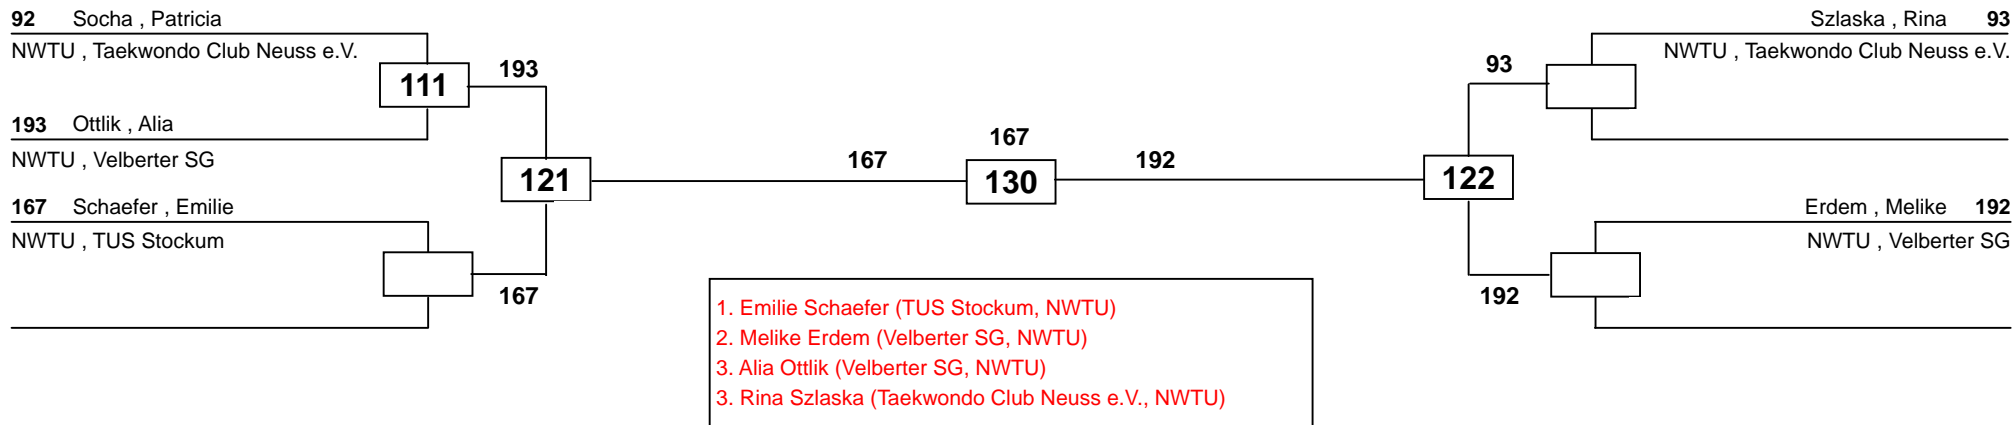

J Dw-29 LK II
BeDü-Pokal 2011
Neuss
am 14.05.2011

BeDü-Pokal 2011

in Neuss Vereinswertung

DELTAPOOL®

Competition Management

www.deltapool.de (C) by Hamid Rahimi

09.07.2011

Verein (Competitor)	Teilnehmer	Punkte	1.Place	2.Place	3.Place
1.Sportwerk Duesseldorf e.V. (NWTU)	20	78	9	2	7
2.Taekwondo Herringen e.V. (NWTU)	12	63	7	3	2
3.Velberter SG (NWTU)	16 4 Kampflose	62	6	6	4
4.TKD - GLADBECK (NWTU)	15 1 Kampflose	55	4	6	5
5.Taekwondo Club Neuss e.V. (NWTU)	15 1 Kampflose	54	4	6	4
6.T.S. Wuppertal e.V. (NWTU)	10	43	3	5	2
6.Bujin Gym Frechen e.V. (NWTU)	8	42	6		
7.TUS Stockum (NWTU)	8	27	3	1	2
7.Taekwondo Team Kocer e.V. (NWTU)	9 1 Kampflose	27	2	3	3
10.Taekwondo-Club-Solingen (NWTU)	8	24	2	2	2
10.MUSADO Lünen e.V. (NWTU)	5	20	2	1	2
11.TV Becketal (NWTU)	11	18	1	2	3
12.SUS Sichtigvor e.V (NWTU)	5	17	1	2	2
13.Olympic Taekwondo Lüdenscheid (NWTU)	4 1 Kampflose	14	1	2	1
13.TKD Team Schiefbahn (NWTU)	5	14	1	1	3
16.Sport-Treff-Helene (NWTU)	3	12	1	1	1
16.Oh-Do-Kwan Dülken e.V. (NWTU)	3	12	1	1	1
16.Kangaroosports e. V. (NWTU)	5	12	1	1	1
19.AC - Ückerath (NWTU)	4	11	1	1	
19.Narabi Aachen e.V. (NWTU)	4	9	1		2
20.Han Kook Linnich (NWTU)	3	6		1	2
21.Taekyon Duisburg e.V (NWTU)	2	5		1	1

1. Platz=7 , 2. Platz=4 , 3.Platz=1 , Kampflosen=5 Punkte