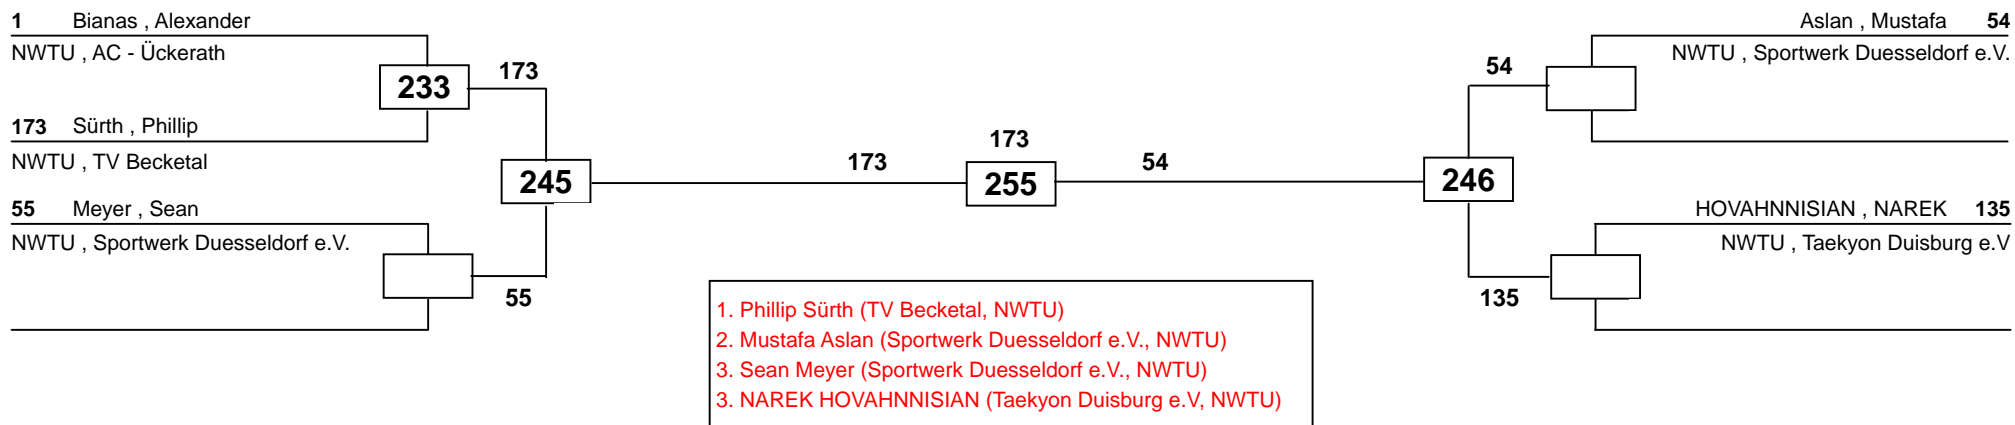

J Am-55 LK II

BeDü-Pokal 2011

Neuss
am 14.05.2011