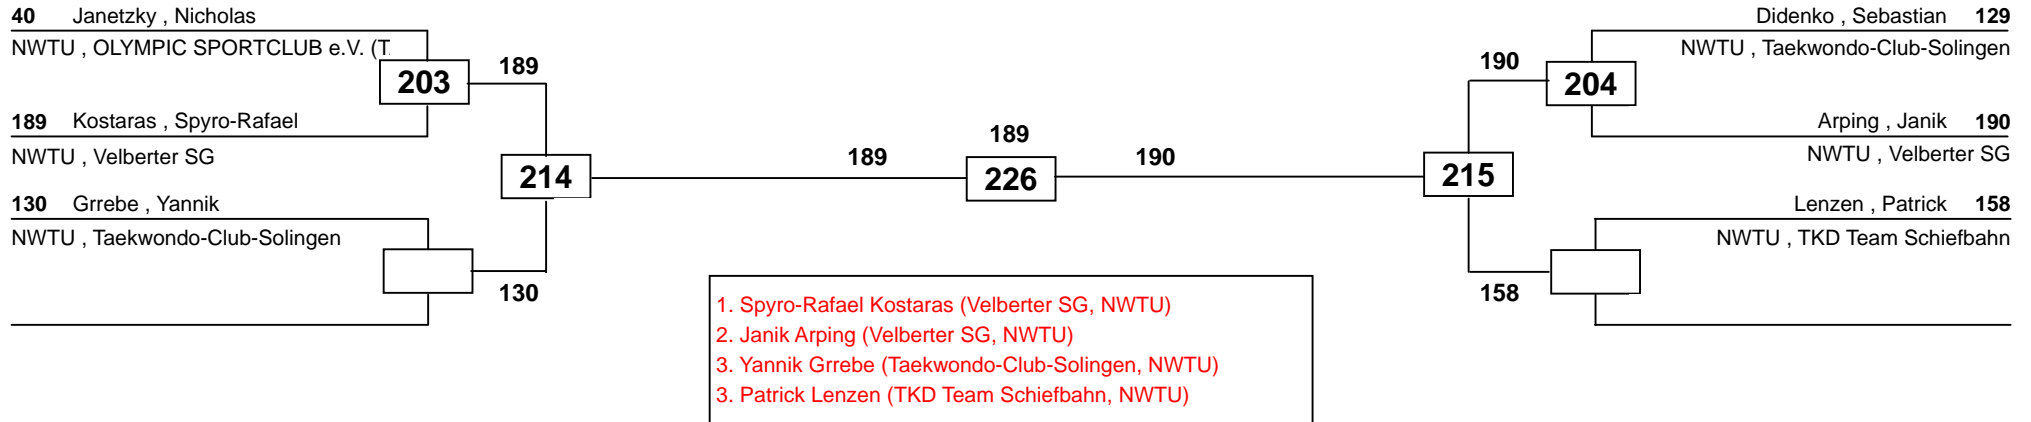

J Cm-32 LK II
BeDü-Pokal 2011
Neuss
am 14.05.2011