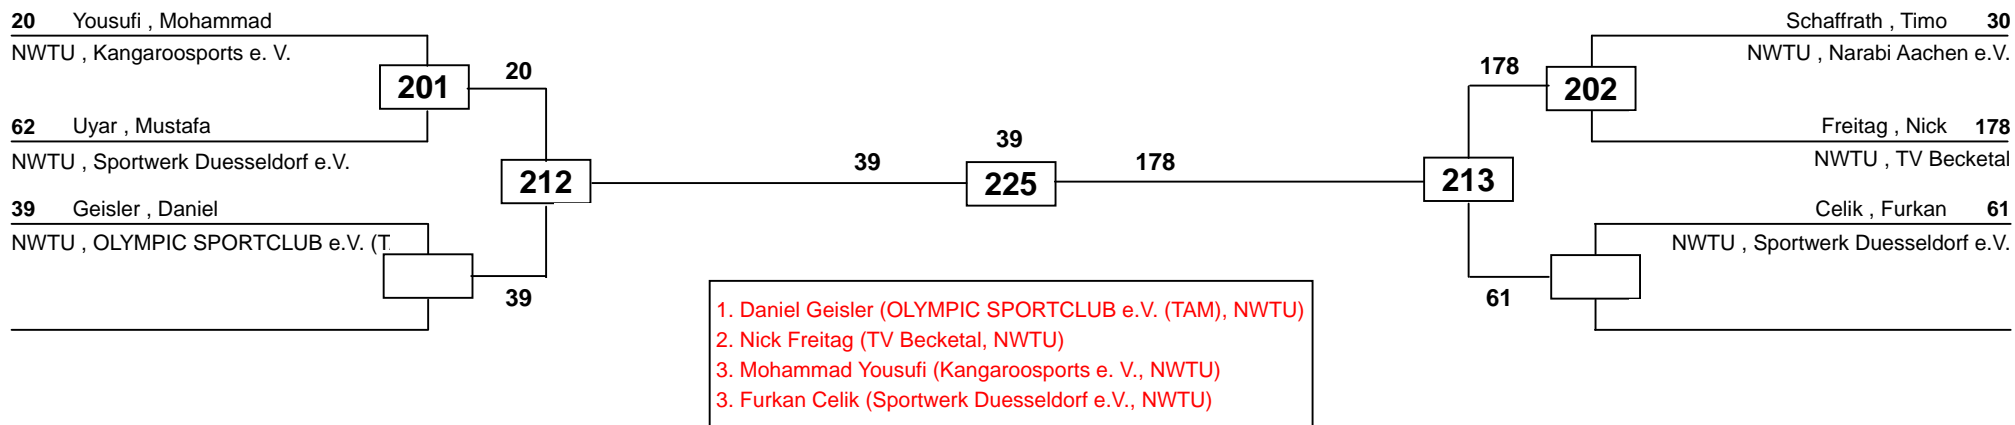

J Cm-30 LK II
BeDü-Pokal 2011
Neuss
am 14.05.2011