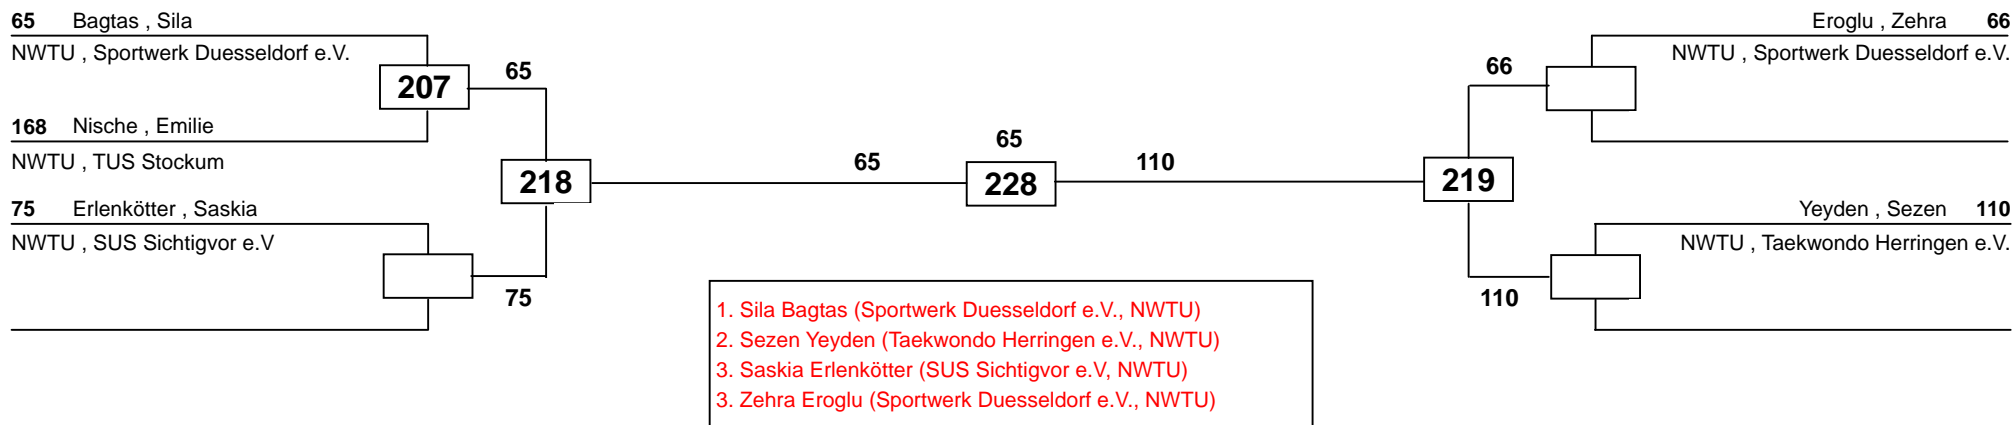

J Cw-28 LK II
BeDü-Pokal 2011
Neuss
am 14.05.2011