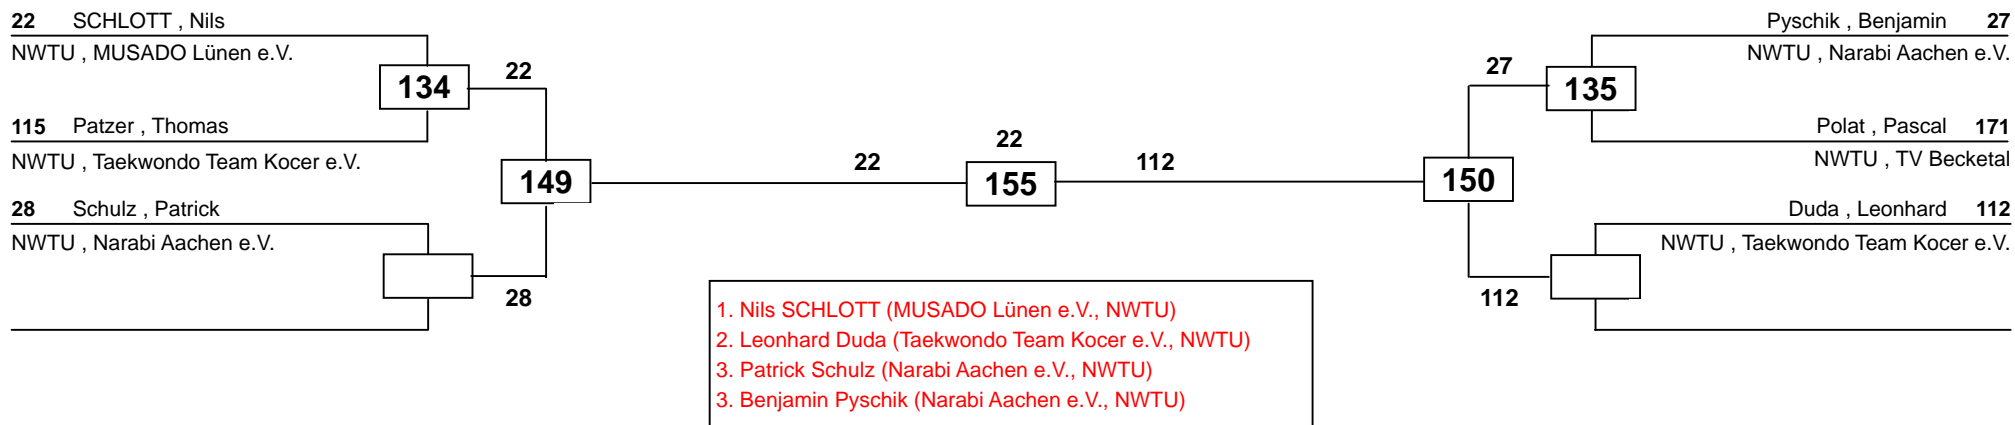

H-74 LK II
BeDü-Pokal 2011
Neuss
am 14.05.2011