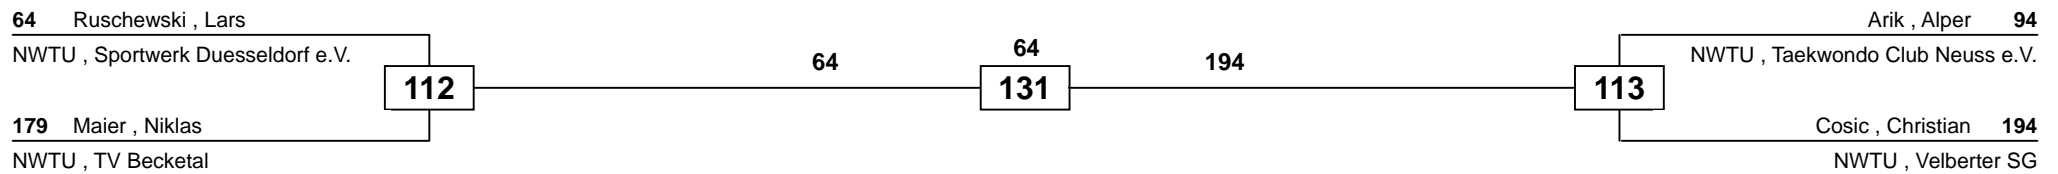

J Cm-28 LK II

BeDü-Pokal 2011

Neuss
am 14.05.2011

Deutsche
Taekwondo
Union e.V.

1. Lars Ruschewski (Sportwerk Duesseldorf e.V., NWTU)
2. Christian Cosic (Velberter SG, NWTU)
3. Niklas Maier (TV Becketal, NWTU)
3. Alper Arik (Taekwondo Club Neuss e.V., NWTU)