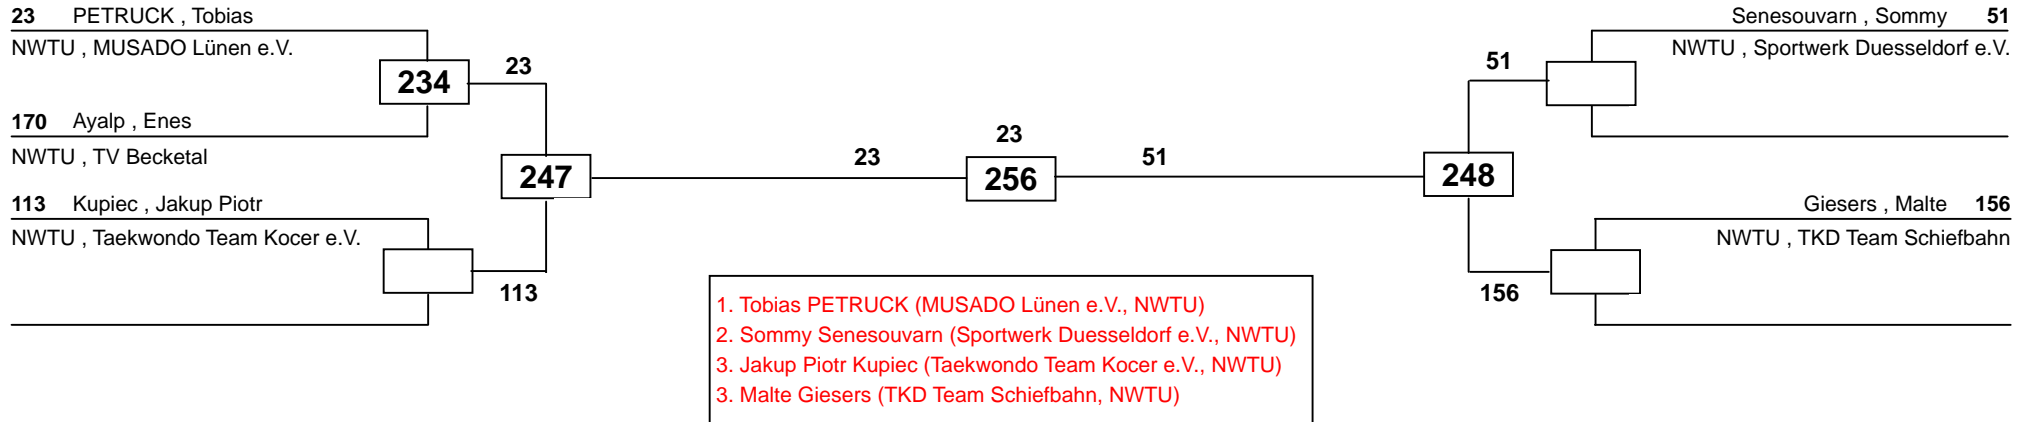

Neuss
am 14.05.2011

1. Ethem Güngören (Oh-Do-Kwan Dülken e.V., NWTU)
2. Enez Koc (TV Becketal, NWTU)
3. Nils Krug (Han Kook Linnich, NWTU)

J Am-73 LK II

BeDü-Pokal 2011

Neuss
 am 14.05.2011

J Am-78 LK II

BeDü-Pokal 2011