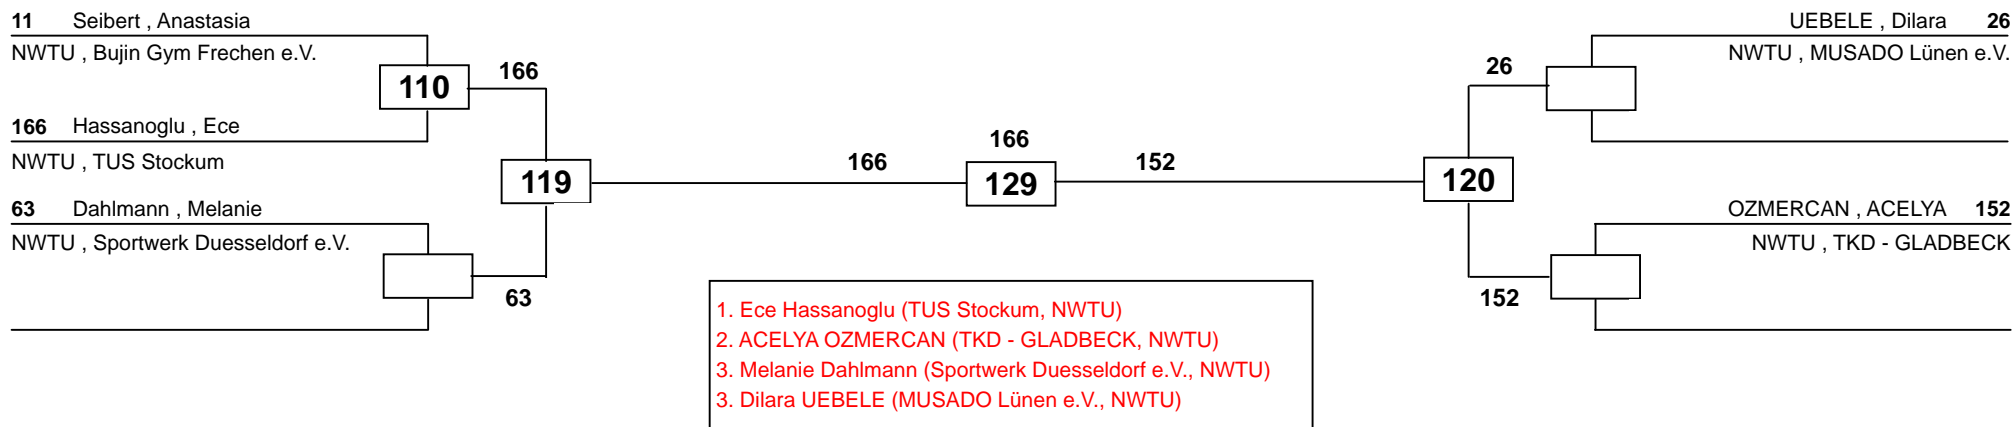

J Cw-30 LK II
BeDü-Pokal 2011
Neuss
am 14.05.2011