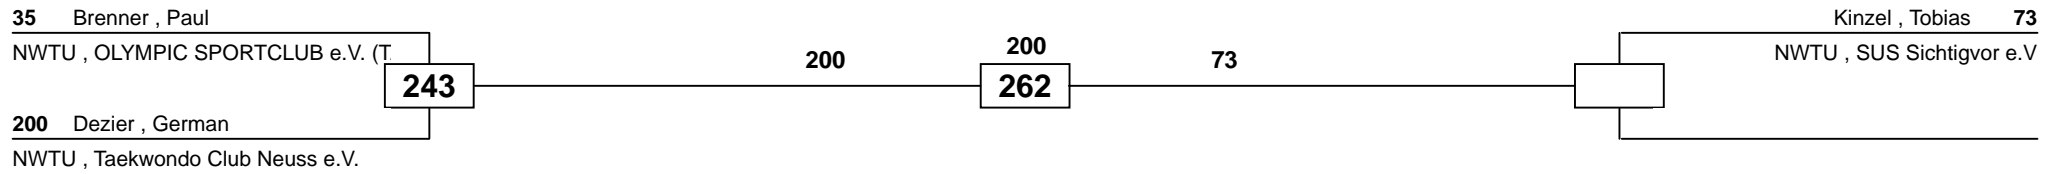

J Bm-37 LK II

BeDü-Pokal 2011

Neuss
am 14.05.2011

1. German Dezier (Taekwondo Club Neuss e.V., NWTU)
2. Tobias Kinzel (SUS Sichtigor e.V., NWTU)
3. Paul Brenner (OLYMPIC SPORTCLUB e.V. (TAM), NWTU)