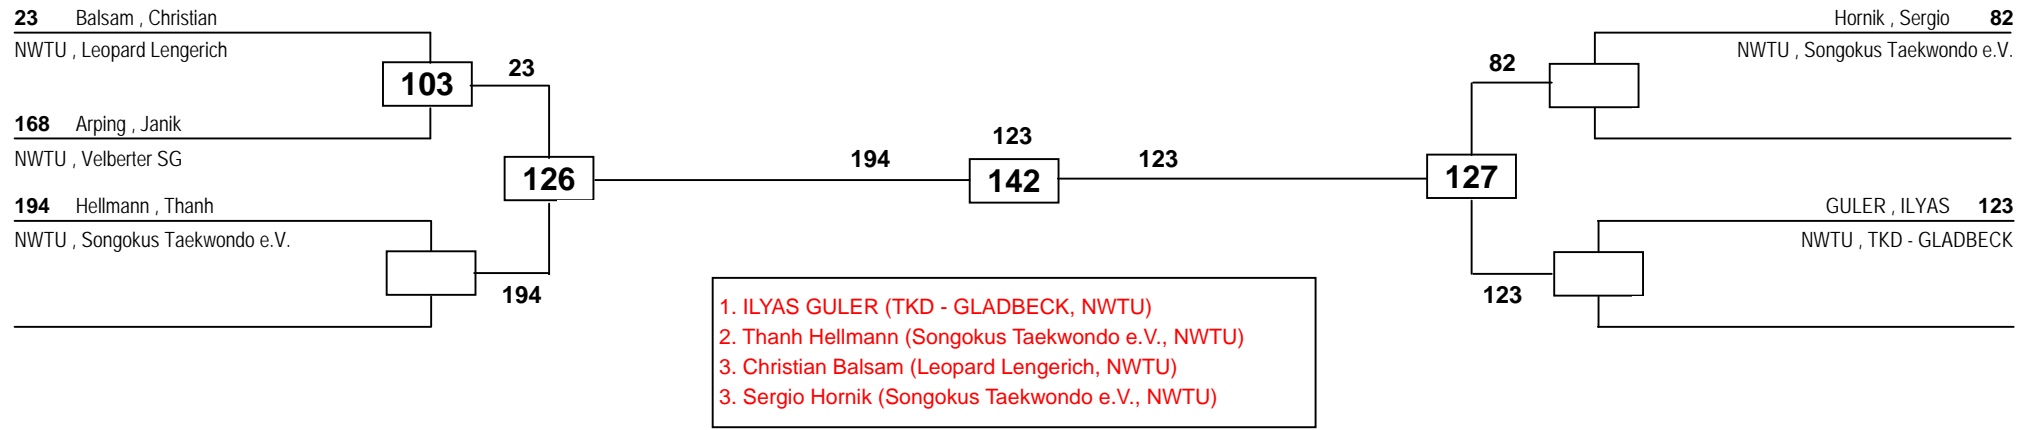

J Bw-51

Münsterland Cup 2011

Münster
am 08.10.2011

1. Sandra Holthaus (Velberter SG, NWTU)
2. Alexandra Tiz (TV Becketal, NWTU)
3. Havva Can (Taekwondo Club Solingen, NWTU)

J Cm-35
Münsterland Cup 2011
 Münster
 am 08.10.2011