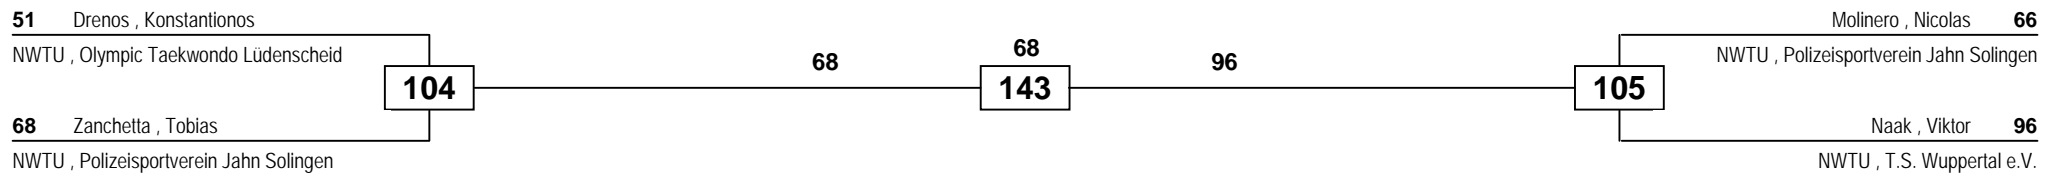

J Am-73

Münsterland Cup 2011

Münster
am 08.10.2011

1. Tobias Zanchetta (Polizeisportverein Jahn Solingen EV, NW)
2. Viktor Naak (T.S. Wuppertal e.V., NWTU)
3. Konstantionos Drenos (Olympic Taekwondo Lüdenscheid, N)
3. Nicolas Molinero (Polizeisportverein Jahn Solingen EV, NW)