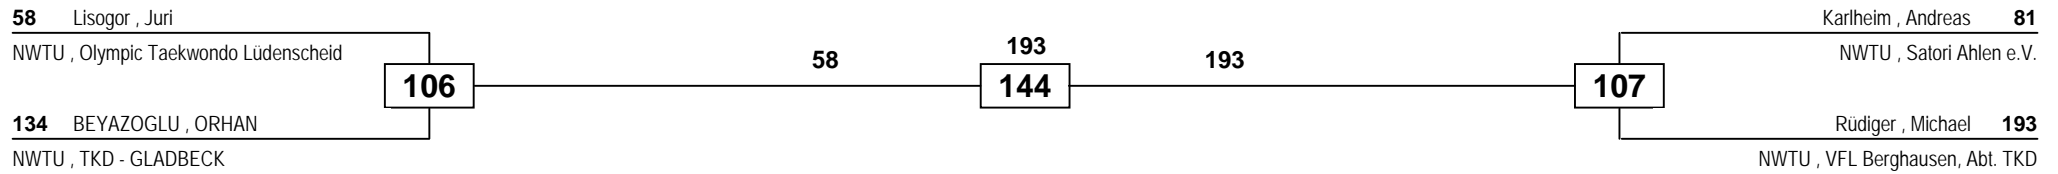

H+87 LK II

Münsterland Cup 2011

Münster
am 08.10.2011

1. Michael Rüdiger (VFL Berghausen, Abt. TKD, NWTU)
2. Juri Lisogor (Olympic Taekwondo Lüdenscheid, NWTU)
3. ORHAN BEYAZOGLU (TKD - GLADBECK, NWTU)
3. Andreas Karlheim (Satori Ahlen e.V., NWTU)