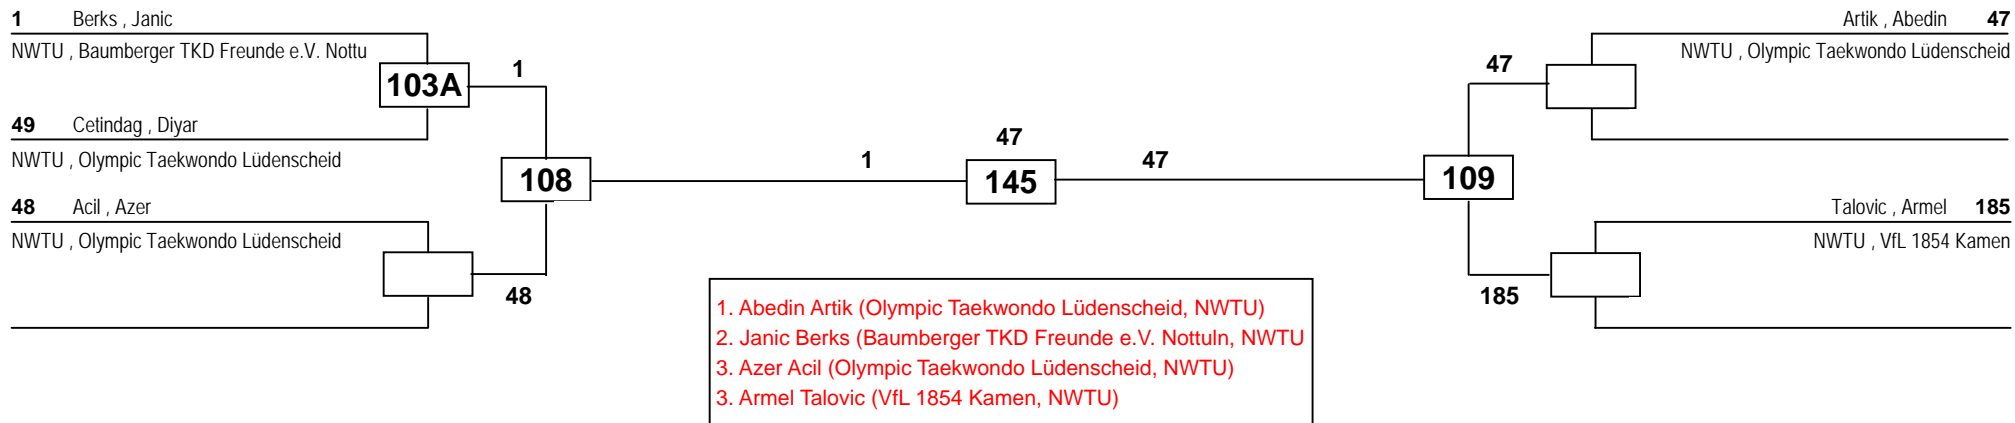

J Bm-61 LK II

Münsterland Cup 2011

Münster
am 08.10.2011