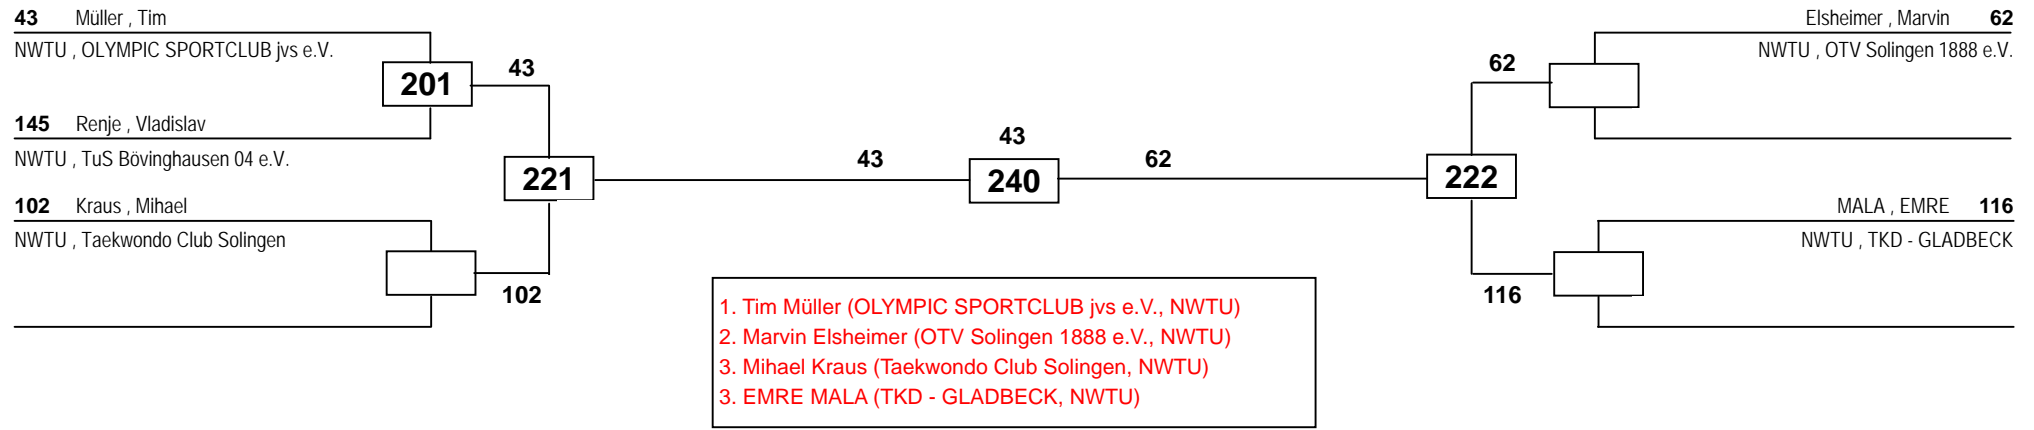

J Am-55

Münsterland Cup 2011

Münster
am 08.10.2011