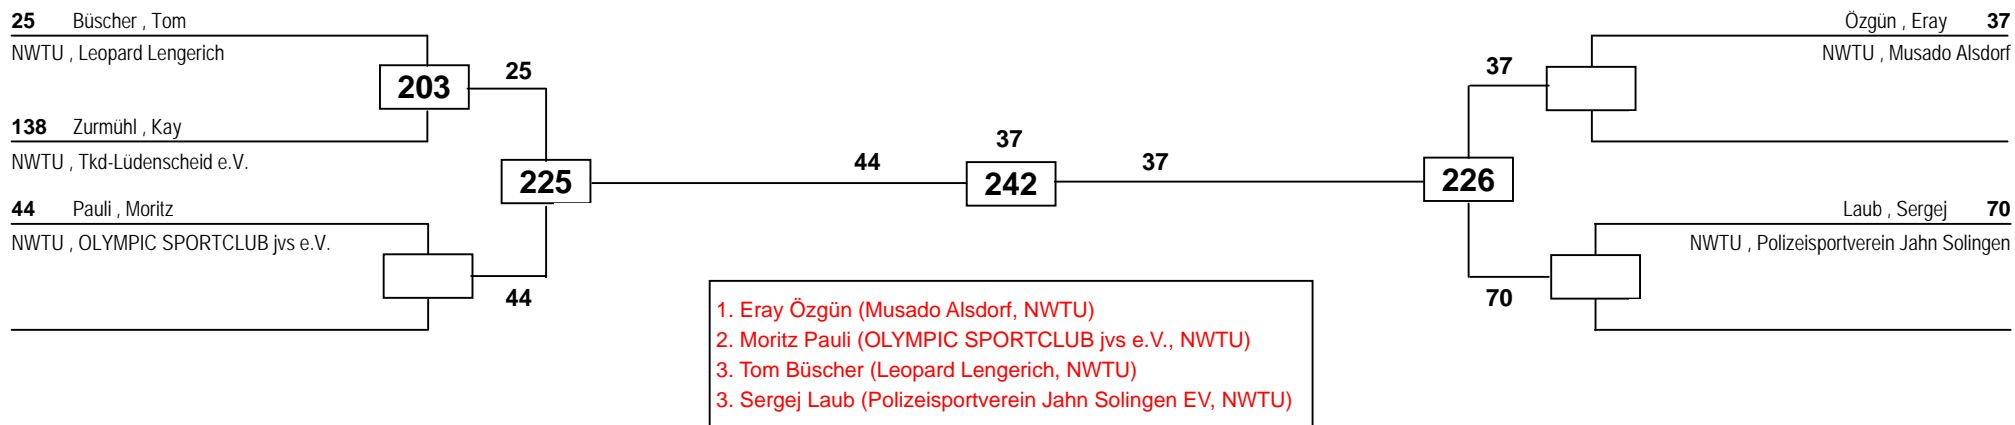

J Cm-28 LK II

Münsterland Cup 2011

Münster
am 08.10.2011