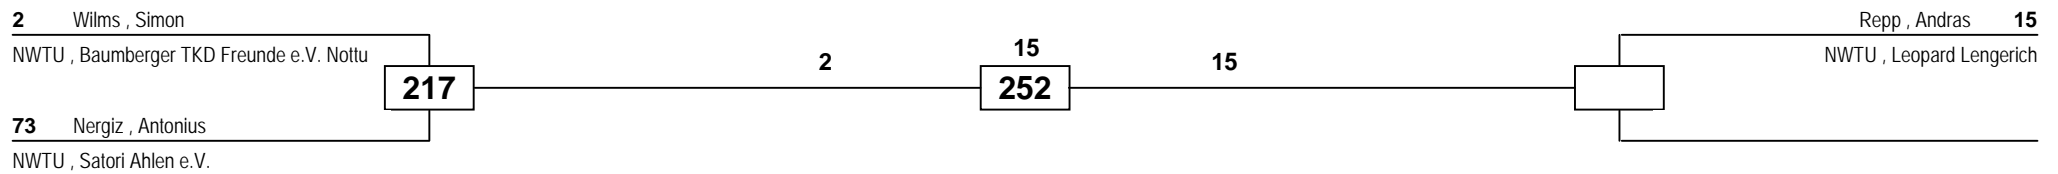

J Bm-57 LK II

Münsterland Cup 2011

Münster
am 08.10.2011

1. Andras Repp (Leopard Lengerich, NWTU)
2. Simon Wilms (Baumberger TKD Freunde e.V. Nottuln, NWTU)
3. Antonius Nergiz (Satori Ahlen e.V., NWTU)