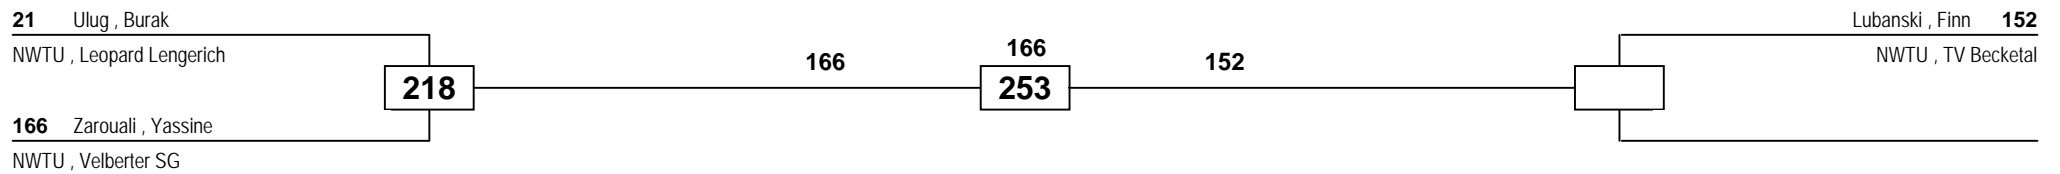

1. Yassine Zarouali (Velberter SG, NWTU)
2. Finn Lubanski (TV Becketal, NWTU)
3. Burak Ulug (Leopard Lengerich, NWTU)

J Cw-35 LK II

Münsterland Cup 2011

Münster
am 08.10.2011

26 ramm , katharina
NWTU , Leopard Lengerich