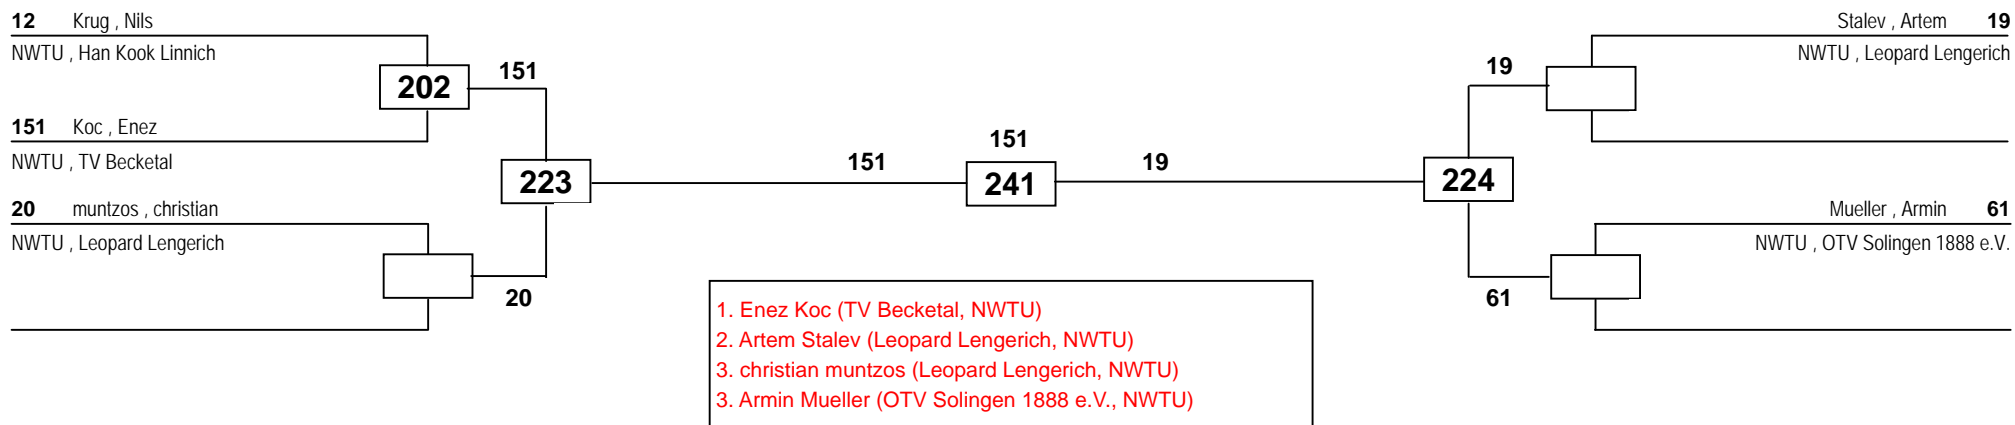

J Am-63 LK II
Münsterland Cup 2011
Münster
am 08.10.2011