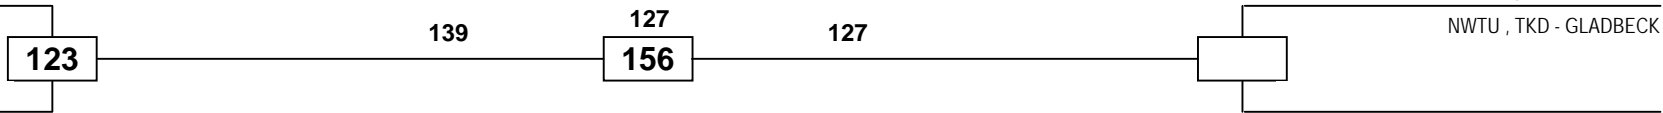

J Cw-35 LK II

Münsterland Cup 2011

Münster
am 08.10.2011

26 ramm , katharina
NWTU , Leopard Lengerich

139 Arroub , Salma
NWTU , Tkd-Lüdenscheid e.V.

1. ACELYA OZMERCAN (TKD - GLADBECK, NWTU)
2. Salma Arroub (Tkd-Lüdenscheid e.V., NWTU)
3. katharina ramm (Leopard Lengerich, NWTU)