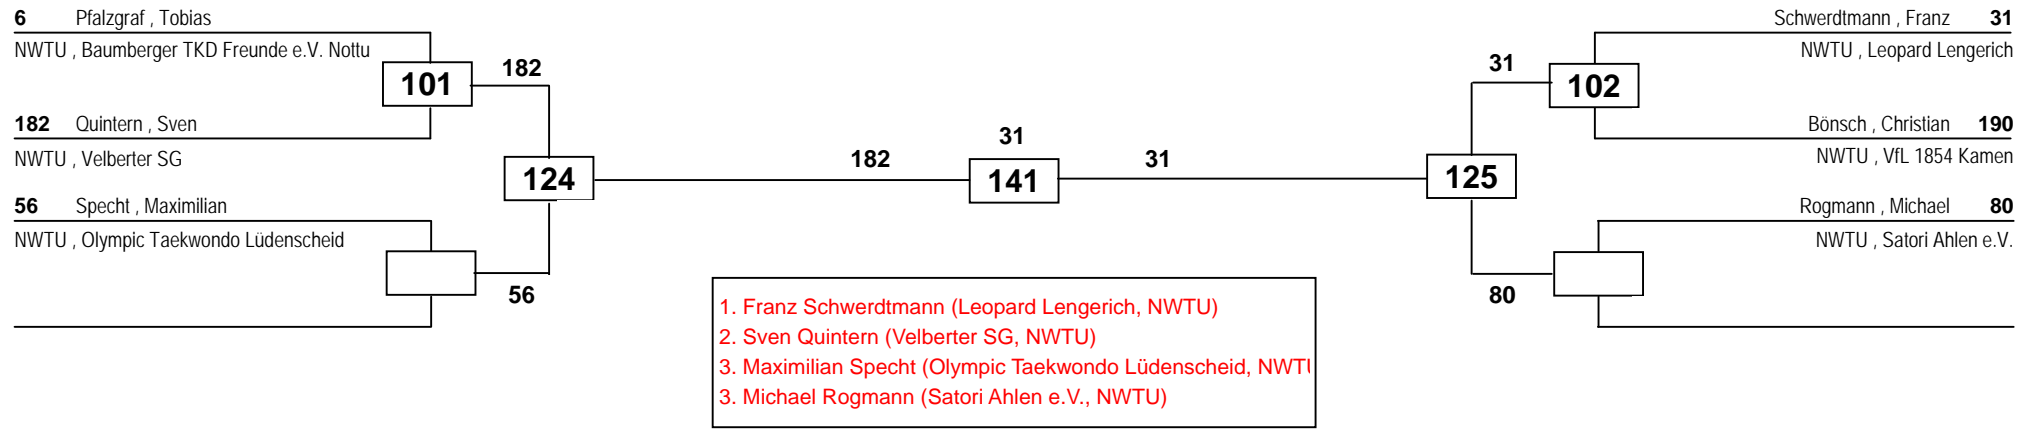

H-87 LK II

Münsterland Cup 2011

Münster
am 08.10.2011