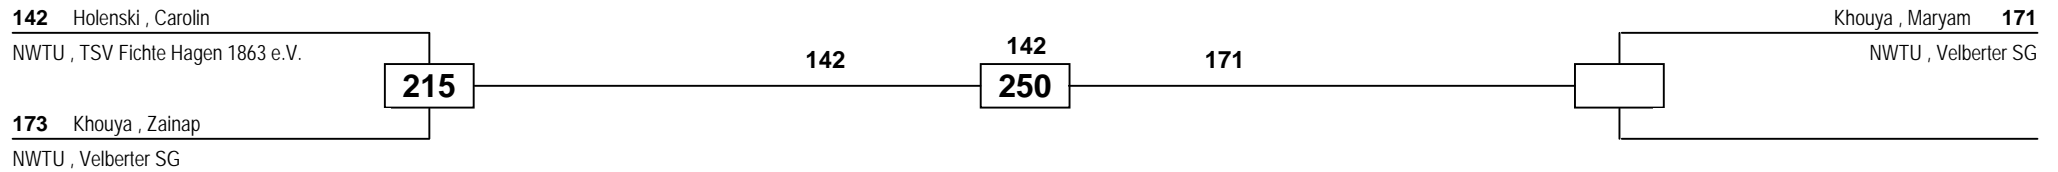

J Cw-35

Münsterland Cup 2011

Münster
am 08.10.2011

1. Carolin Holenski (TSV Fichte Hagen 1863 e.V., NWTU)
2. Maryam Khouya (Velberter SG, NWTU)
3. Zainap Khouya (Velberter SG, NWTU)