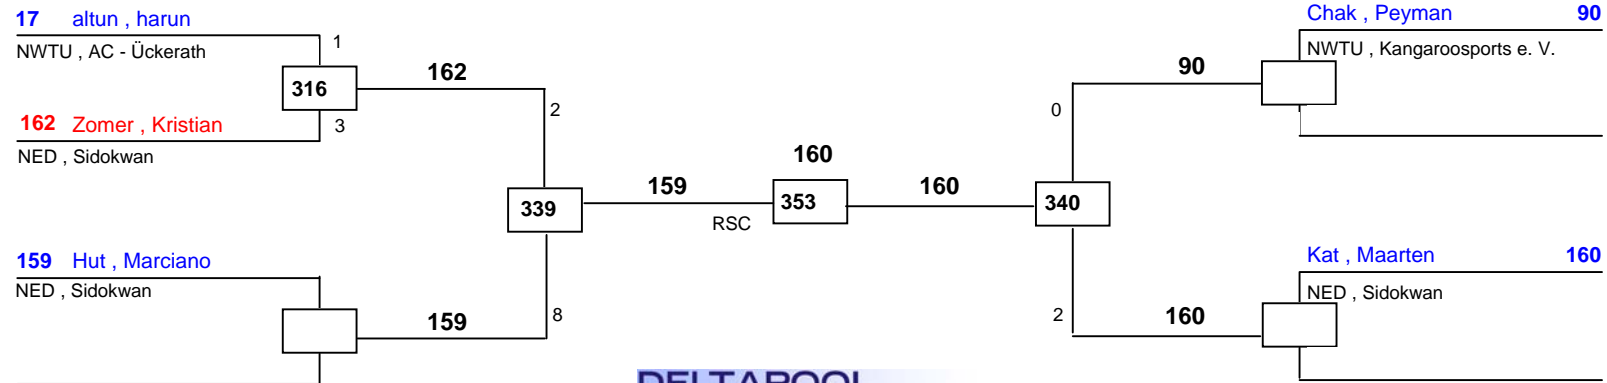

180 Causevic , Amir		268		Mende , Kevin	268
NWTU , Taekwondo Center Düsseld	2	144	3	NWTU , TG Nettetal	

www.deltapool.de

Copyright by Hamid Rahimi 1994 - 2008

1. Kevin Mende (TG Nettetal, NWTU)
2. Amir Causevic (Taekwondo Center Düsseldorf e.v, NWTU)

J Bm-41
Bonsai Cup 2008
Bonn
am 18.10.2008

DELTAPOOL
Competition Management
by Hamid Rahimi

www.deltapool.de

Copyright by Hamid Rahimi 1994 - 2008

1. Maarten Kat (Sidokwan, NED)
2. Marciano Hut (Sidokwan, NED)
3. Kristian Zomer (Sidokwan, NED)
3. Peyman Chak (Kangaroosports e. V., NWTU)