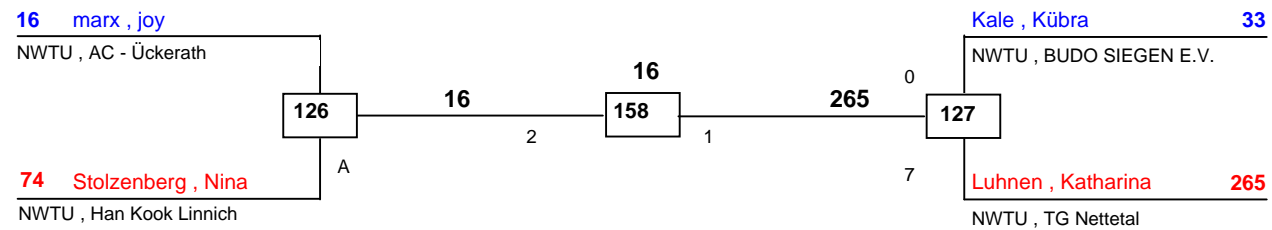

J Cw-53 LK II

Bonsai Cup 2008

Bonn

am 18.10.2008

DELTAPOOL
Competition Management
by Hamid Rahimi

www.deltapool.de

Copyright by Hamid Rahimi 1994 - 2008

1. joy marx (AC - Ückerath, NWTU)
2. Katharina Luhnen (TG Nettetal, NWTU)
3. Nina Stolzenberg (Han Kook Linnich, NWTU)
3. Kübra Kale (BUDO SIEGEN E.V., NWTU)