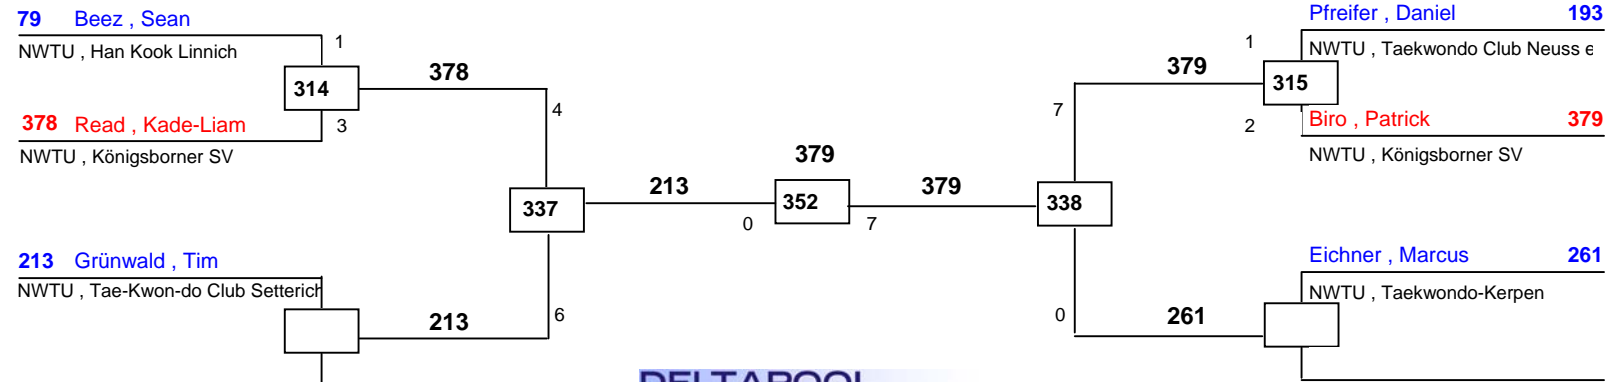

J Cm-30 LK II

Bonsai Cup 2008

Bonn

am 18.10.2008

DELTAPOOL
Competition Management
by Hamid Rahimi

www.deltapool.de

Copyright by Hamid Rahimi 1994 - 2008

1. Patrick Biro (Königsborner SV, NWTU)
2. Tim Grünwald (Tae-Kwon-do Club Setterich 1993 e.V., NV)
3. Kade-Liam Read (Königsborner SV, NWTU)
3. Marcus Eichner (Taekwondo-Kerpen, NWTU)