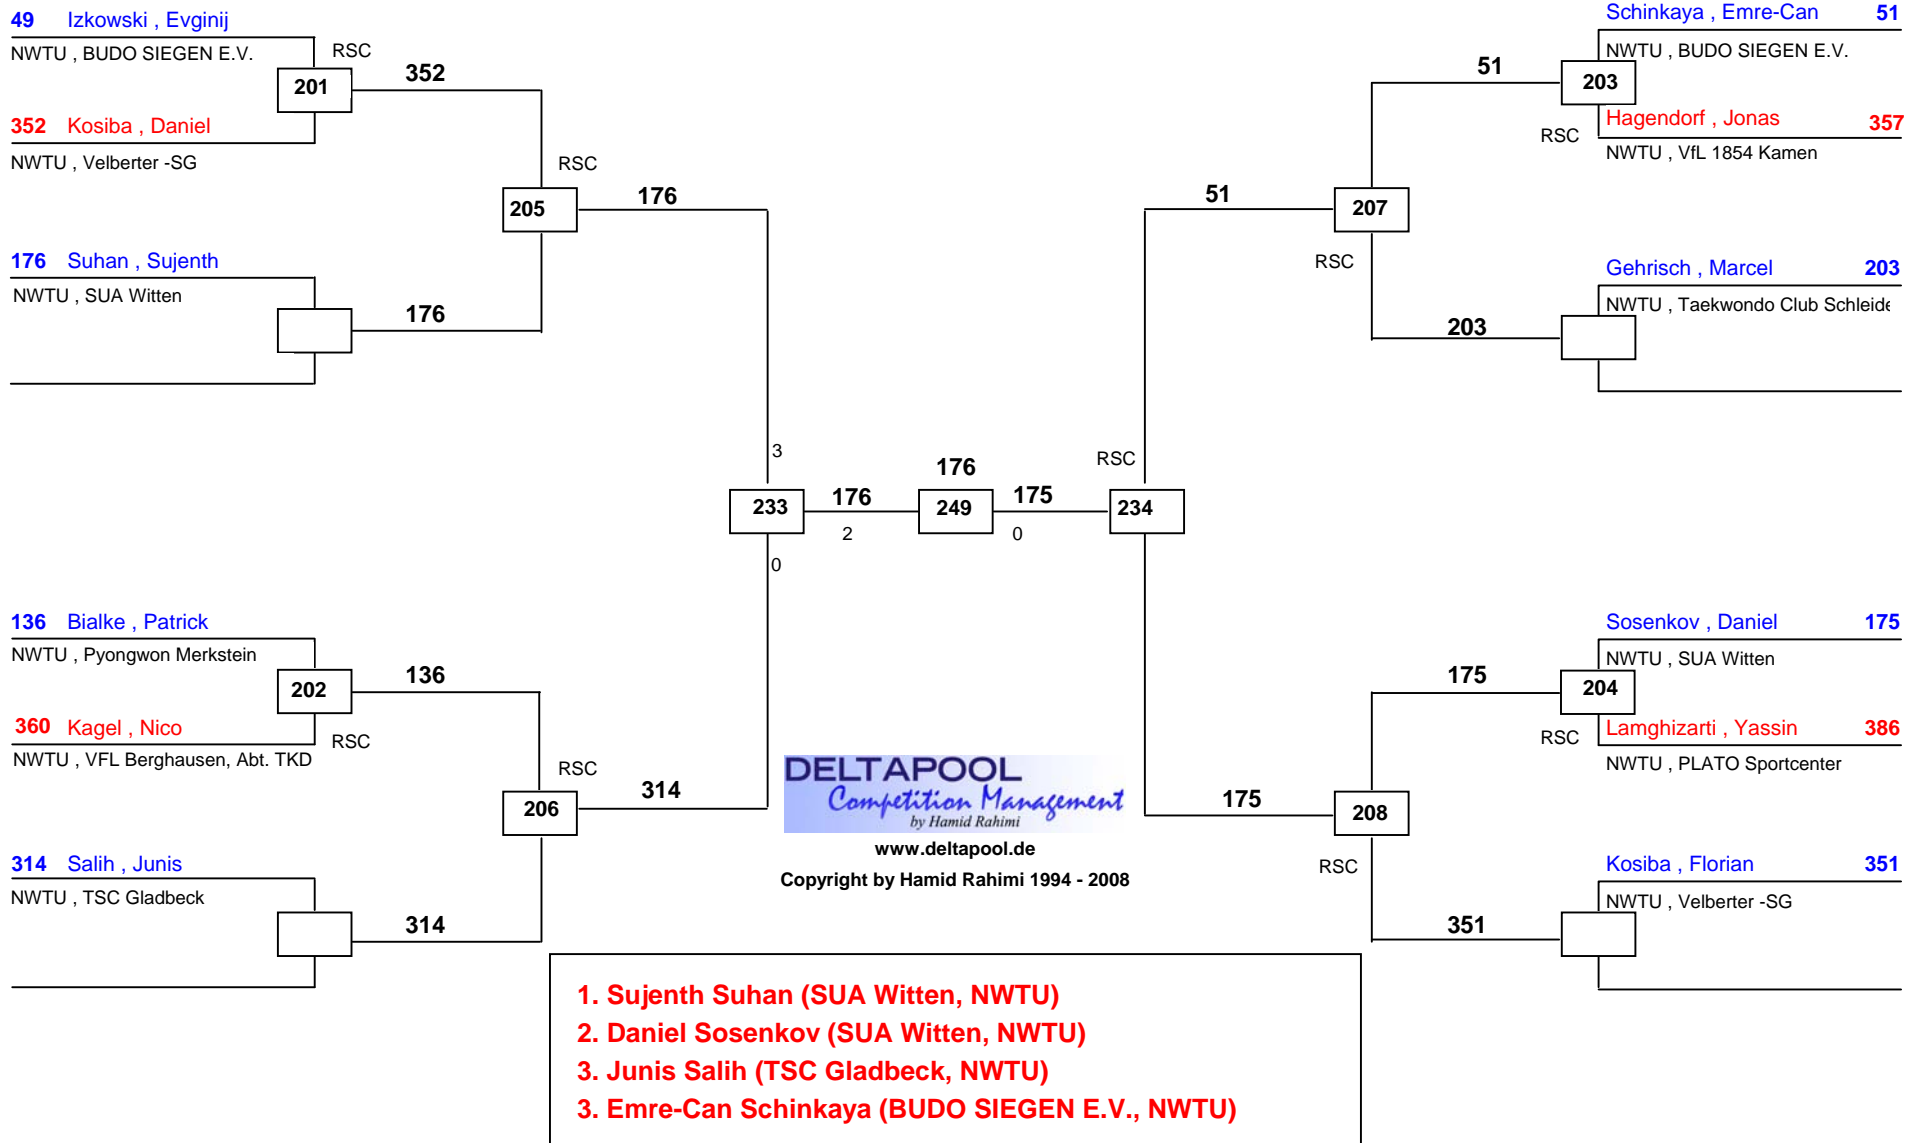

J Cm-32 LK II

Bonsai Cup 2008

Bonn

am 18.10.2008