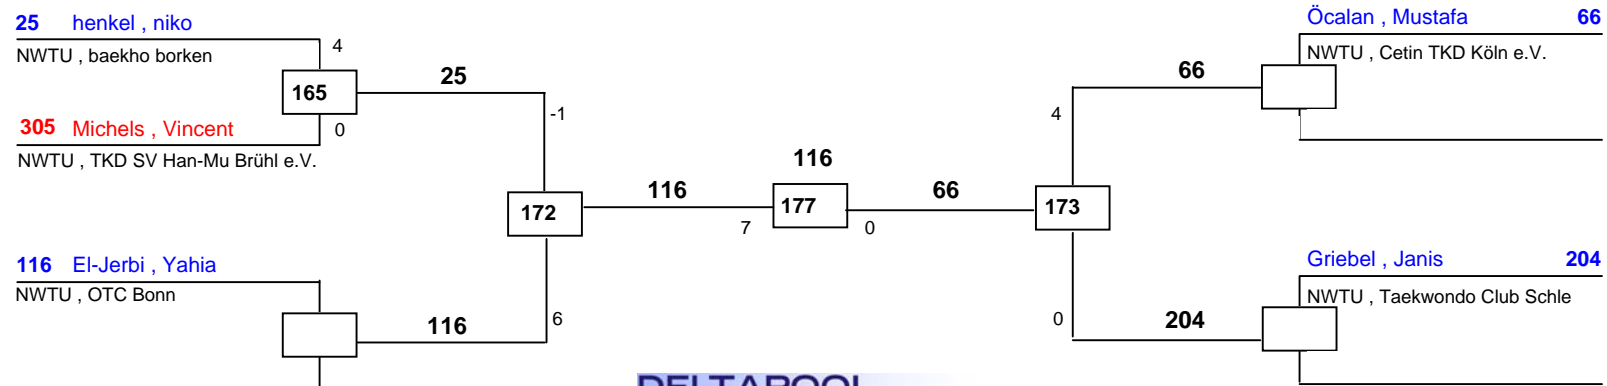

H-62
Bonsai Cup 2008
Bonn
am 18.10.2008

86 Altan , Baris		86		Ruby , Ron	276
NWTU , INT. TKD Musado Alsdorf e	1	274	-1	TURP , Tiger Academy	

www.deltapool.de

Copyright by Hamid Rahimi 1994 - 2008

1. Baris Altan (INT. TKD Musado Alsdorf e.V., NWTU)
2. Ron Ruby (Tiger Academy, TURP)

H-67
Bonsai Cup 2008
Bonn
am 18.10.2008

DELTAPOOL
Competition Management
by Hamid Rahimi

www.deltapool.de

Copyright by Hamid Rahimi 1994 - 2008

1. Yahia El-Jerbi (OTC Bonn, NWTU)
2. Mustafa Öcalan (Cetin TKD Köln e.V., NWTU)
3. niko henkel (baekho borken, NWTU)
3. Janis Griebel (Taekwondo Club Schleiden, NWTU)