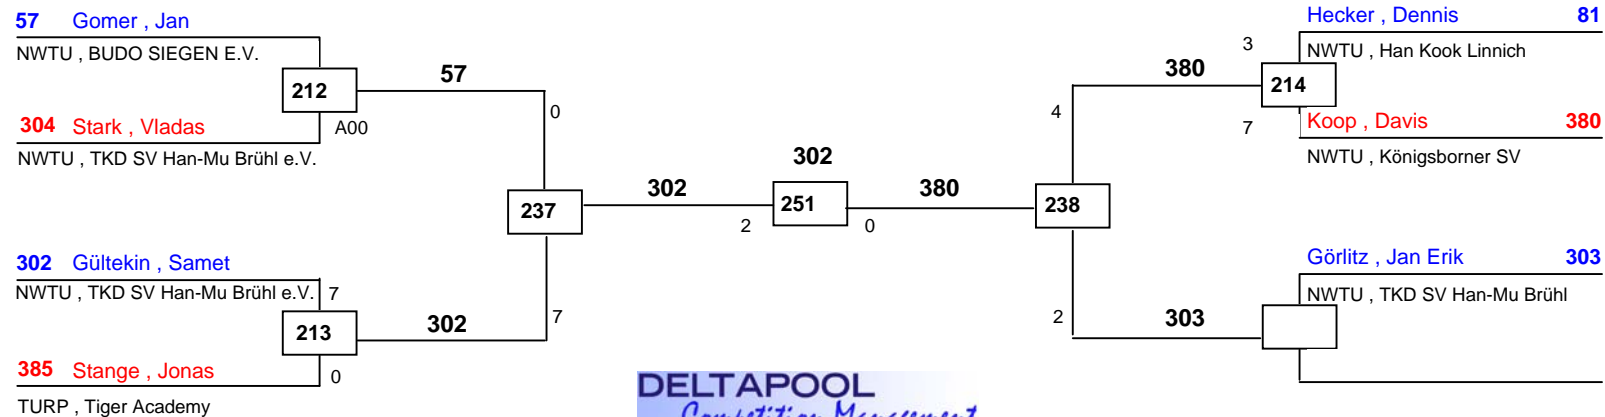

J Dm-24 LK II

Bonsai Cup 2008

Bonn

am 18.10.2008

J Dm-26 LK II

Bonsai Cup 2008

Bonn

am 18.10.2008