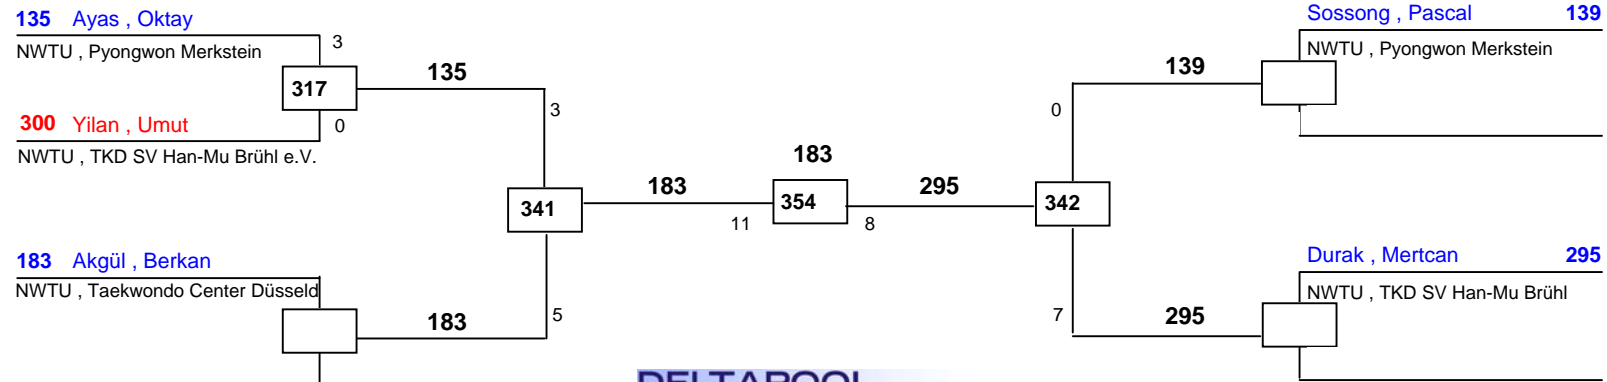

www.deltapool.de

Copyright by Hamid Rahimi 1994 - 2008

- 1. Sinem Mec (Taekwondo Herringen e.V., NWTU)**
- 2. Sonia Cinnirella (Taekwondo Club Solingen, NWTU)**

J Cm-26 LK II

Bonsai Cup 2008

Bonn

am 18.10.2008