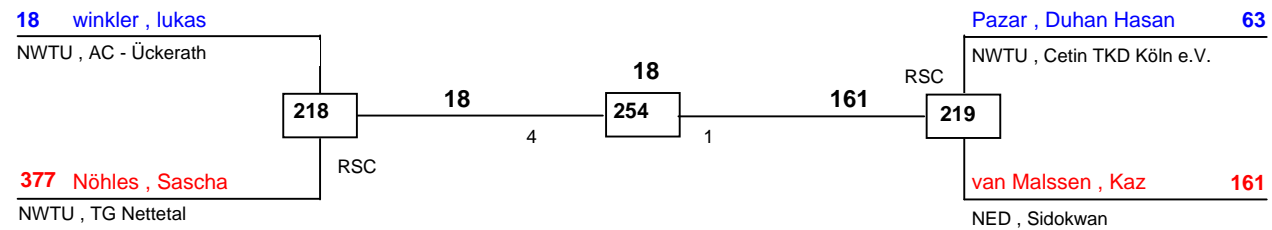

J Bm-57
Bonsai Cup 2008
Bonn
am 18.10.2008

DELTAPOOL
Competition Management
by Hamid Rahimi

www.deltapool.de

Copyright by Hamid Rahimi 1994 - 2008

1. lukas winkler (AC - Ückerath, NWTU)
2. Kaz van Malssen (Sidokwan, NED)
3. Sascha Nöhles (TG Nettetal, NWTU)
3. Duhan Hasan Pazar (Cetin TKD Köln e.V., NWTU)