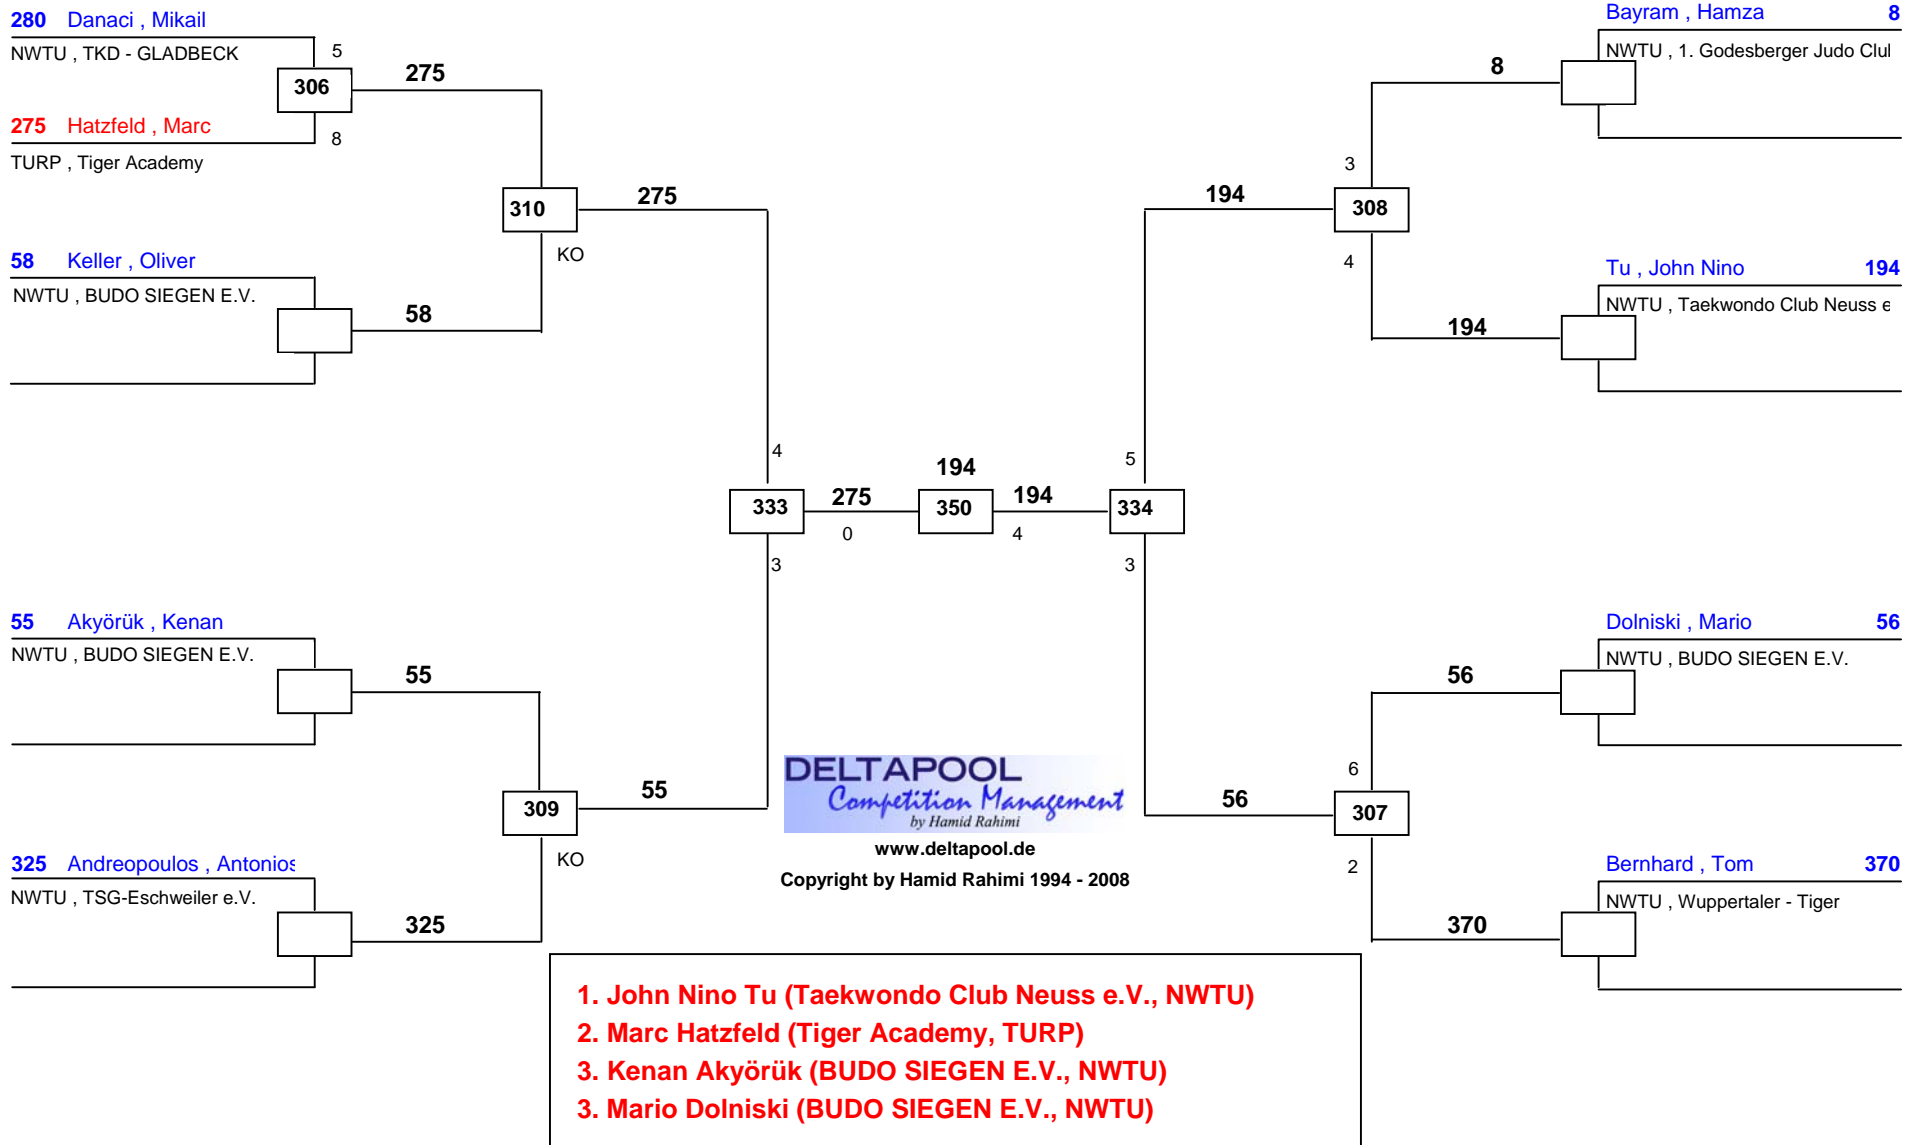

J Dm-24 LK II

Bonsai Cup 2008

Bonn

am 18.10.2008

J Dm-26 LK II

Bonsai Cup 2008

Bonn

am 18.10.2008