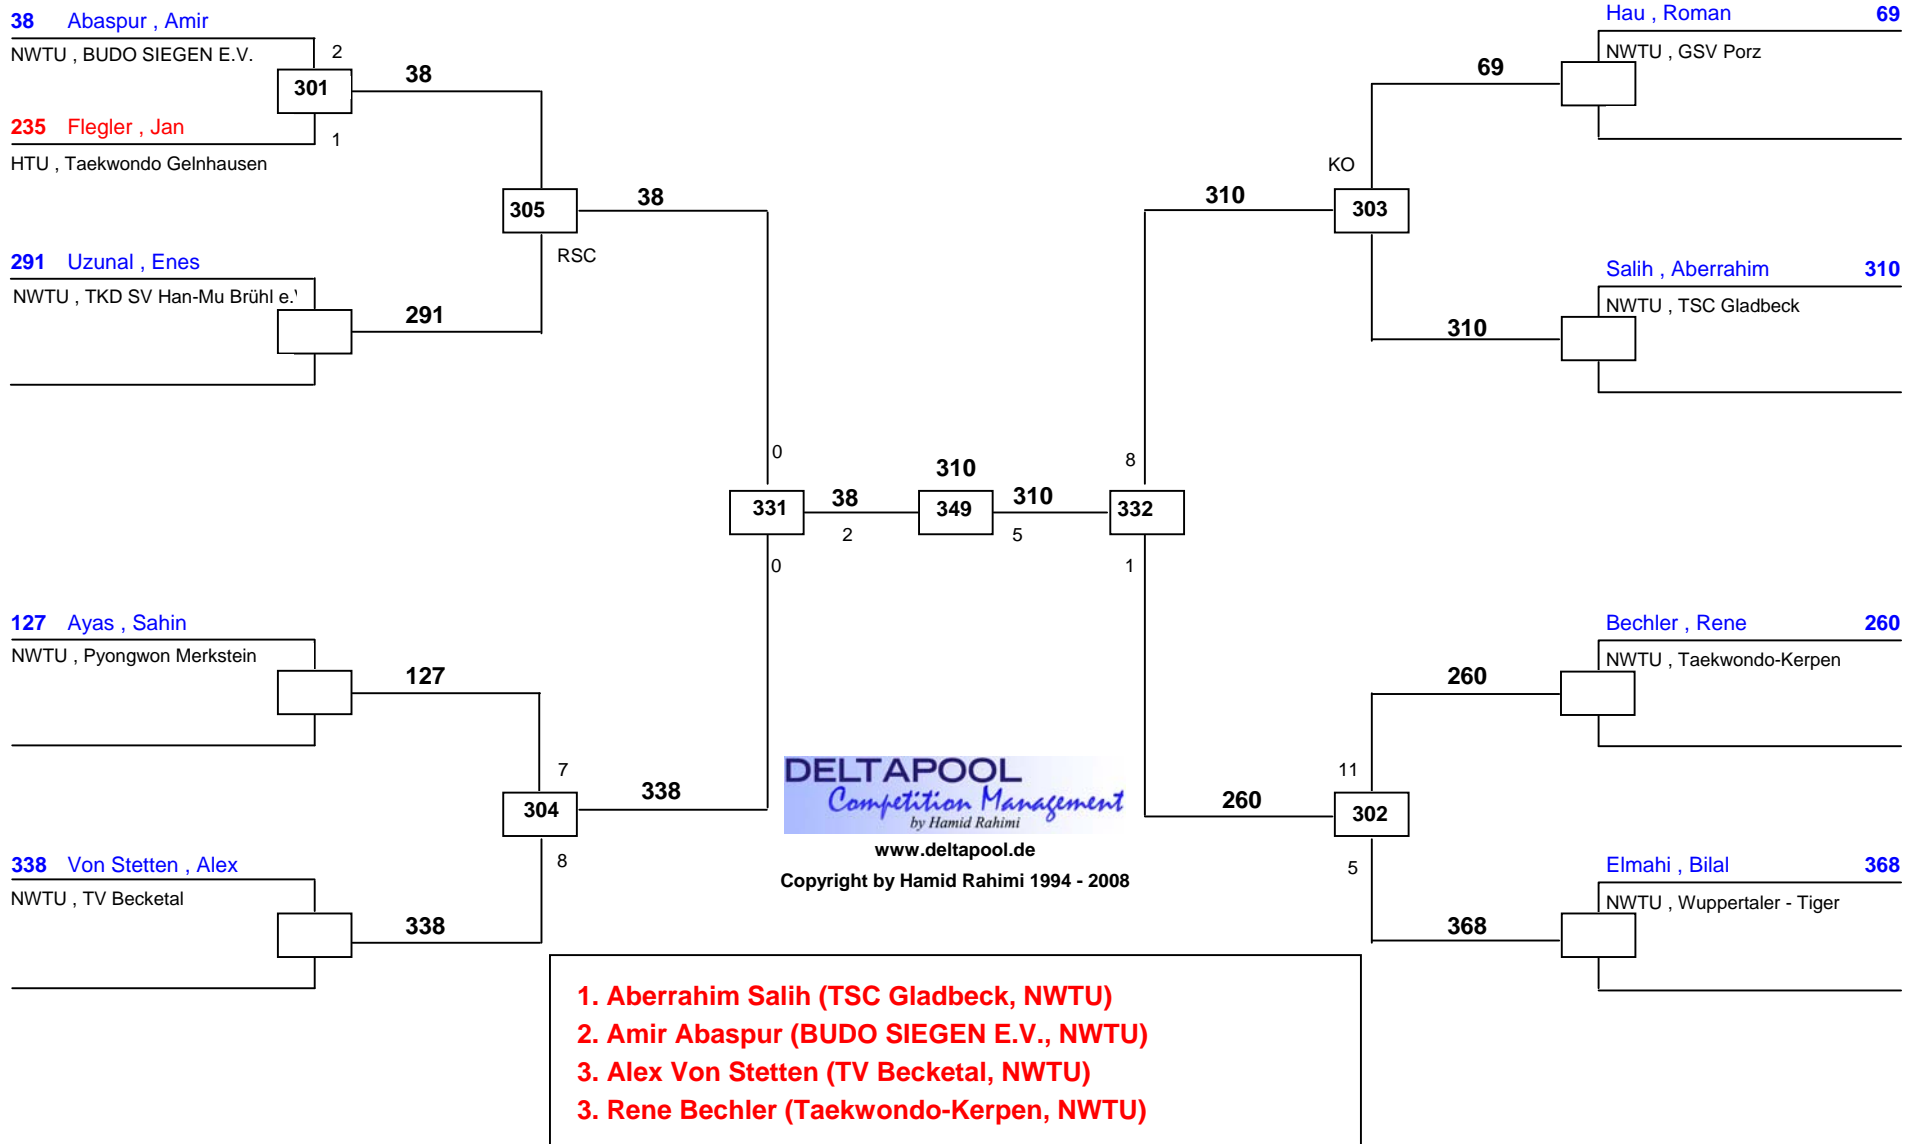

J Bm-45 LK II

Bonsai Cup 2008

Bonn

am 18.10.2008