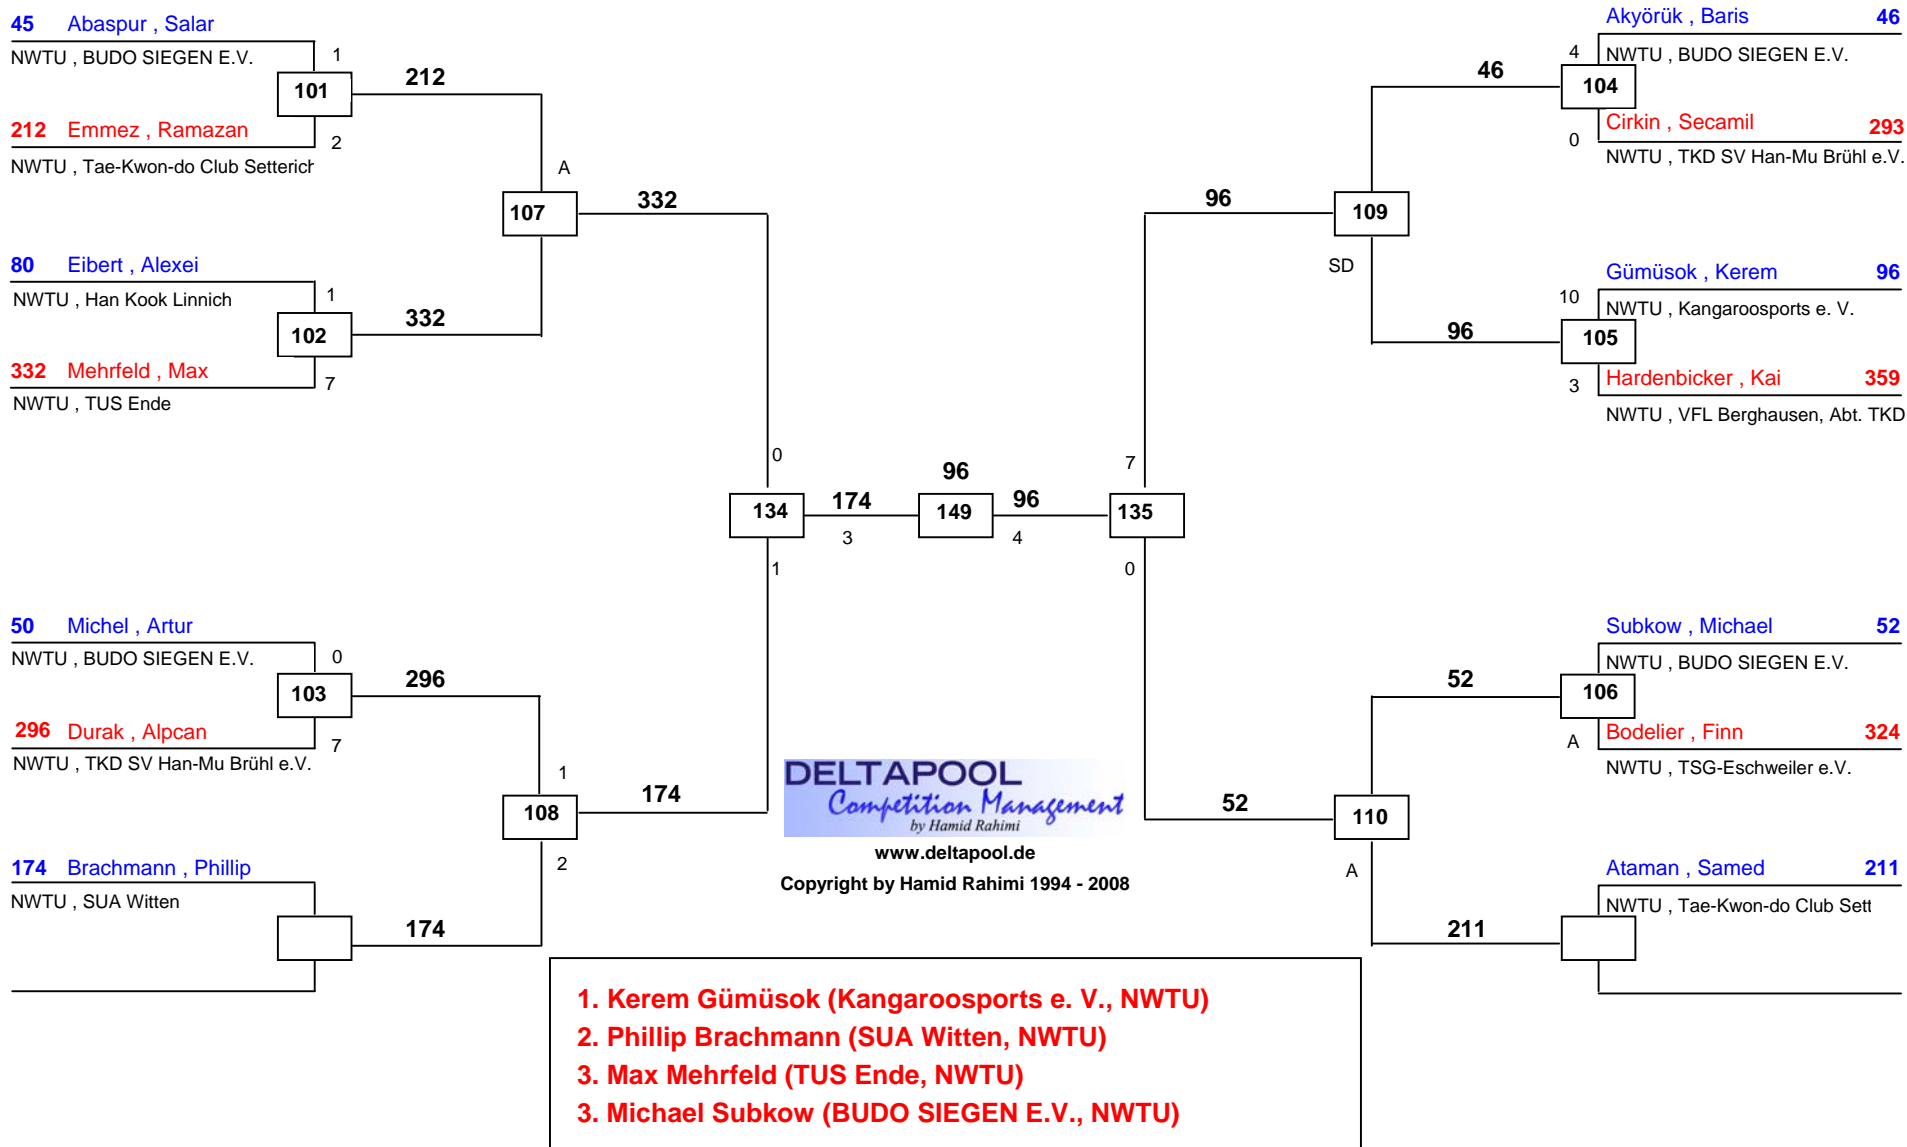

J Cm-32 LK II

Bonsai Cup 2008

Bonn

am 18.10.2008

J Cm-35 LK II

Bonsai Cup 2008

Bonn

am 18.10.2008