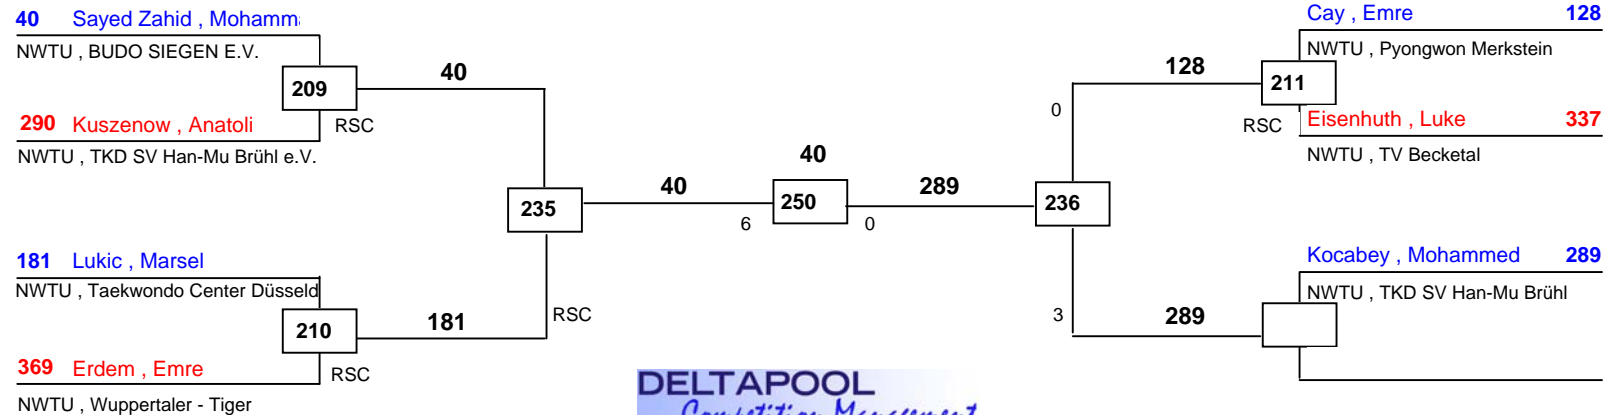

J Bm-45 LK II

Bonsai Cup 2008

Bonn

am 18.10.2008

J Bm-49 LK II

Bonsai Cup 2008

Bonn

am 18.10.2008