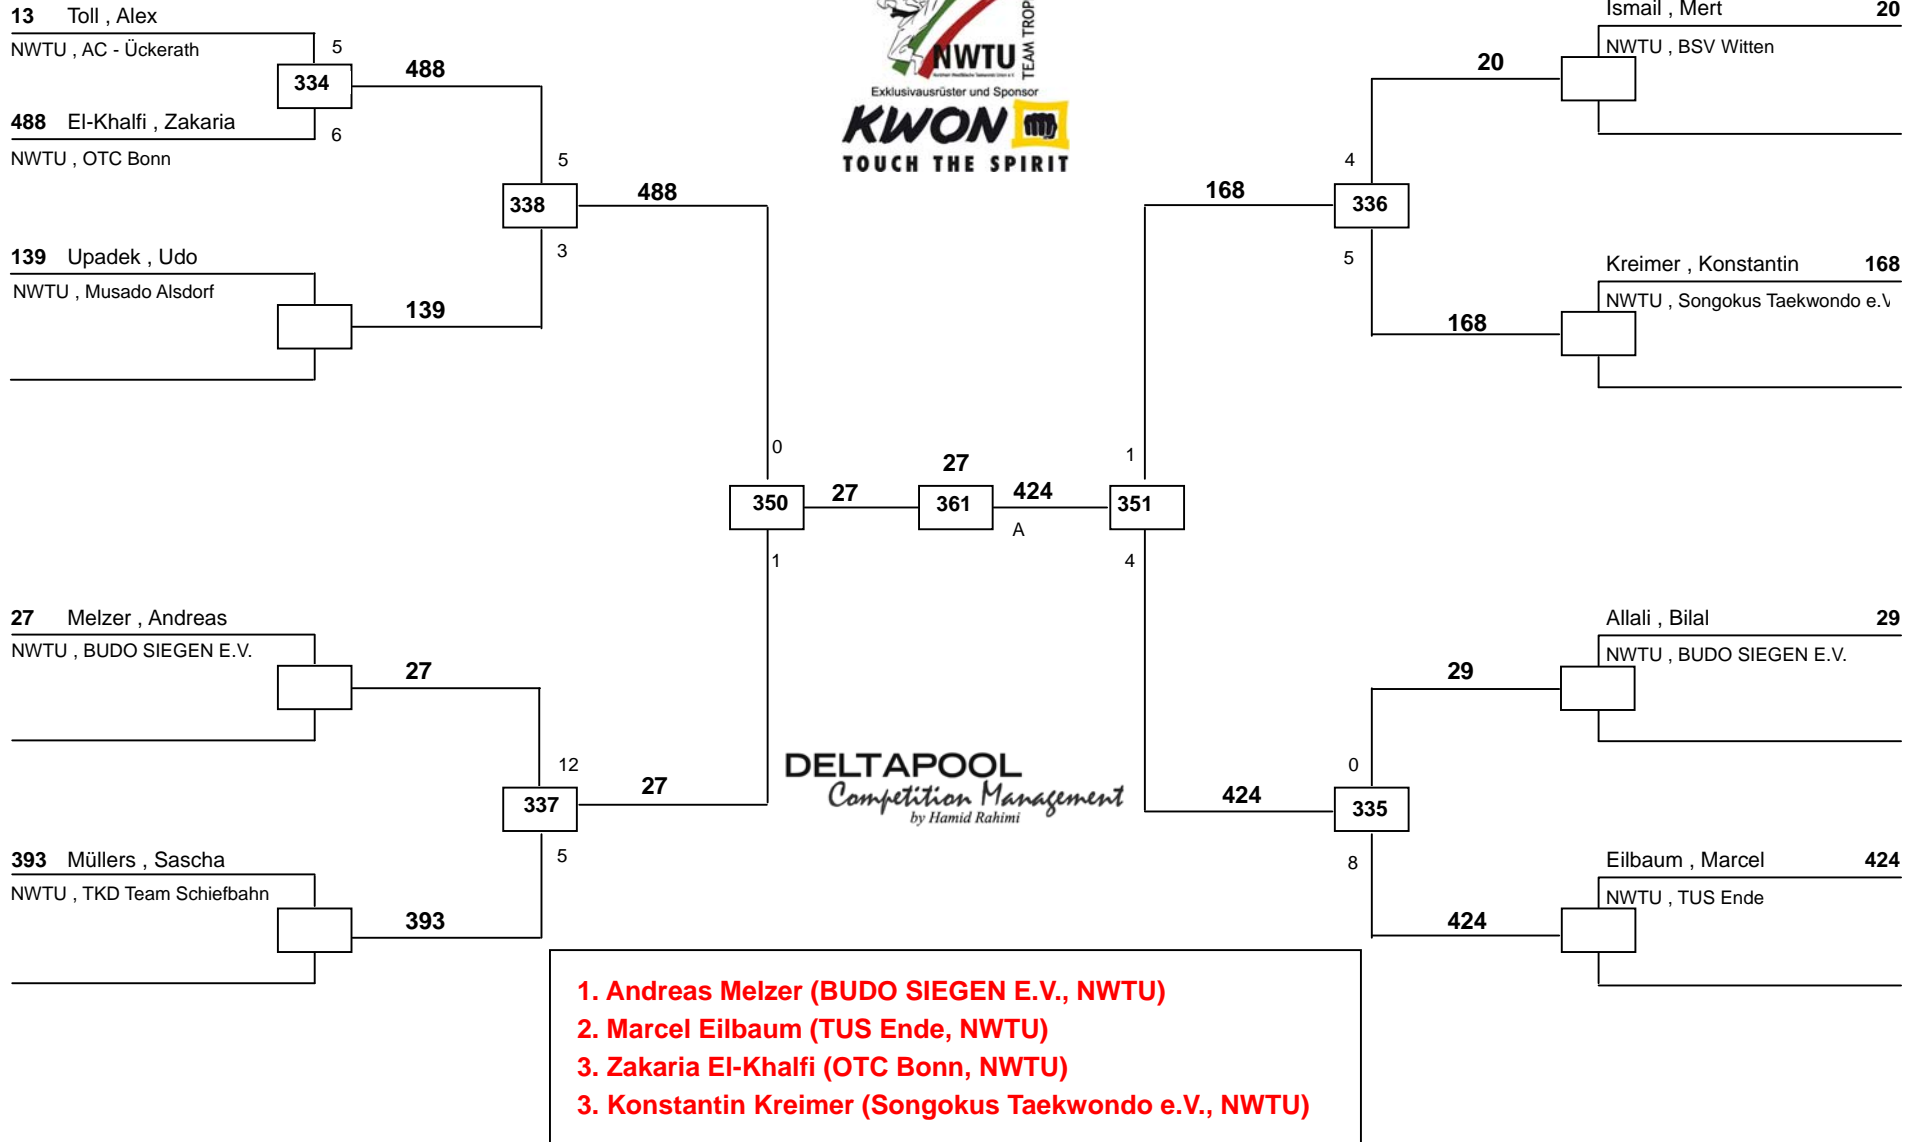

J Am-63
Euregio Cup 2009
Nettetal
am 21.11.2009 - 22.11.2009