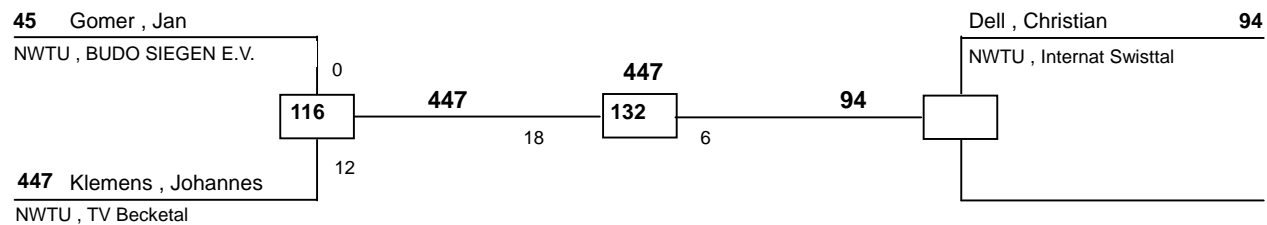

J Cm-28
Euregio Cup 2009
Nettetal
am 21.11.2009 - 22.11.2009

DELTAPOOL
Competition Management
by Hamid Rahimi

1. Johannes Klemens (TV Becketal, NWTU)
2. Christian Dell (Internat Swisttal, NWTU)
3. Jan Gomer (BUDO SIEGEN E.V., NWTU)