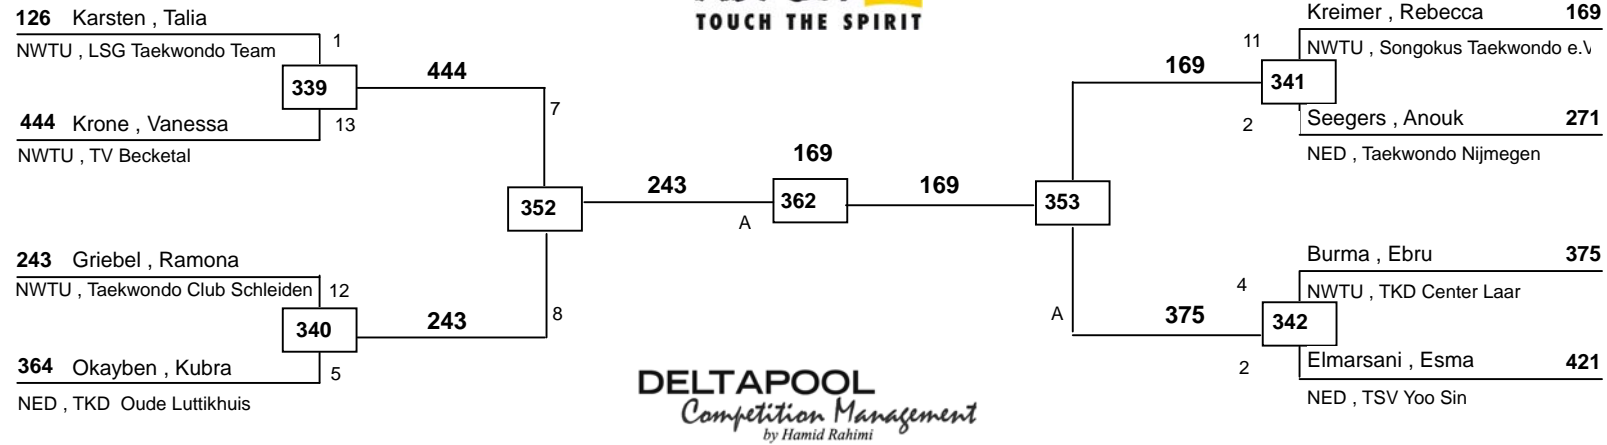

J Aw-59
Euregio Cup 2009
Nettetal
am 21.11.2009 - 22.11.2009

1. Rebecca Kreimer (Songokus Taekwondo e.V., NWTU)
2. Ramona Griebel (Taekwondo Club Schleiden, NWTU)
3. Vanessa Krone (TV Becketal, NWTU)
3. Ebru Burma (TKD Center Laar, NWTU)