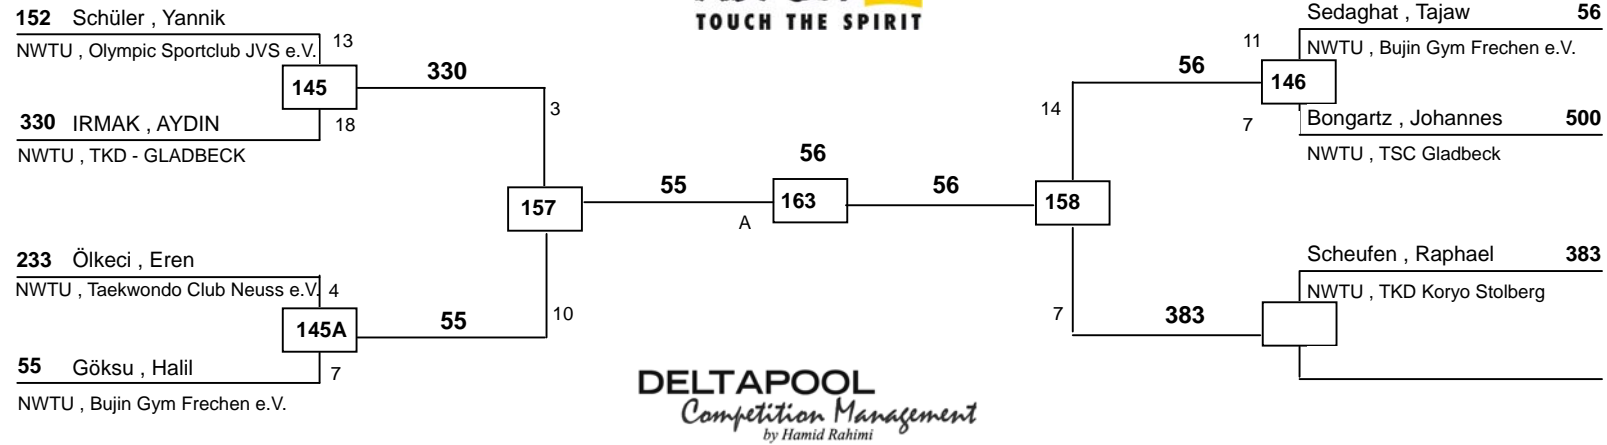

J Am-59
Euregio Cup 2009
Nettetal
am 21.11.2009 - 22.11.2009

1. **1. Tajaw Sedaghat (Bujin Gym Frechen e.V., NWTU)**
2. **2. Halil Göksu (Bujin Gym Frechen e.V., NWTU)**
3. **3. AYDIN IRMAK (TKD - GLADBECK, NWTU)**
4. **3. Raphael Scheufen (TKD Koryo Stolberg, NWTU)**