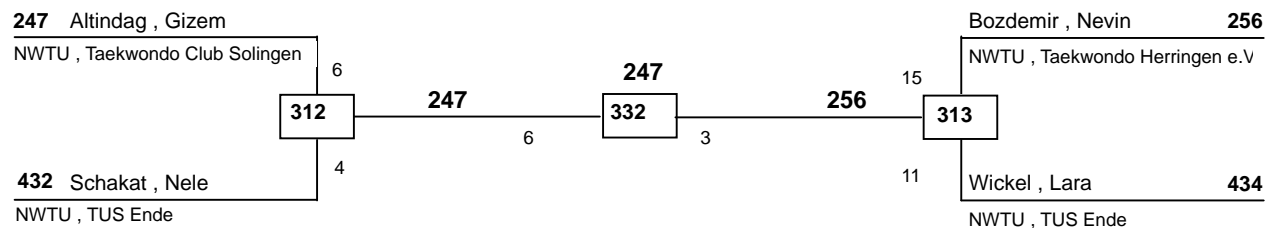

J Bw-47
Euregio Cup 2009
Nettetal
am 21.11.2009 - 22.11.2009

DELTAPOOL
Competition Management
by Hamid Rahimi

1. Gizem Altindag (Taekwondo Club Solingen, NWTU)
2. Nevin Bozdemir (Taekwondo Herringen e.V., NWTU)
3. Nele Schakat (TUS Ende, NWTU)
3. Lara Wickel (TUS Ende, NWTU)