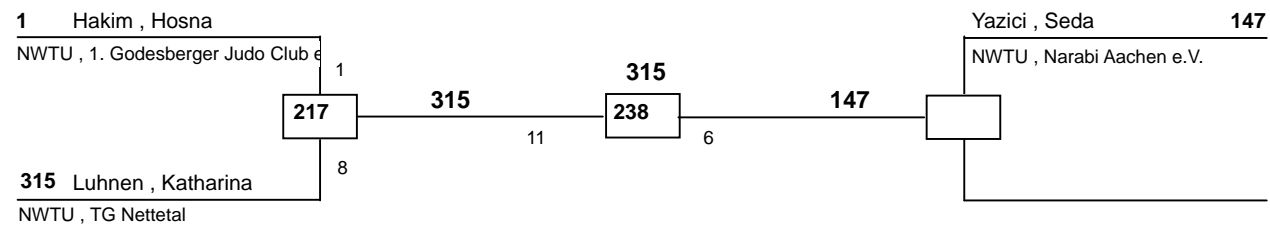

J Bw-47 LK II

Euregio Cup 2009

Nettetal

am 21.11.2009 - 22.11.2009

DELTAPOOL
Competition Management
by Hamid Rahimi

1. Katharina Luhnén (TG Nettetal, NWTU)
2. Seda Yazici (Narabi Aachen e.V., NWTU)
3. Hosna Hakim (1. Godesberger Judo Club e.V., NWTU)