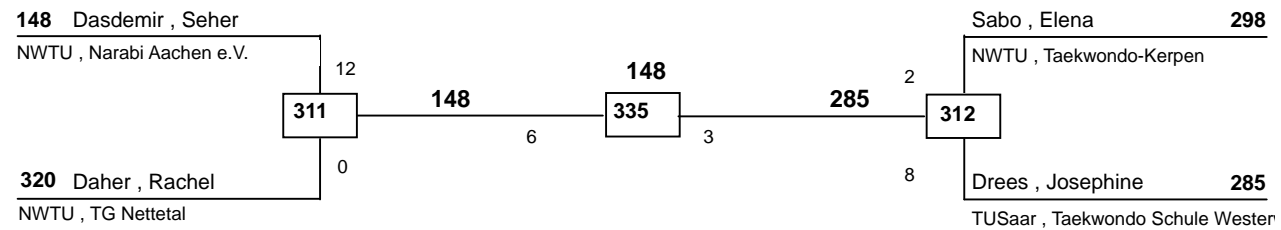

J Cw-45 LK II

Euregio Cup 2009

Nettetal

am 21.11.2009 - 22.11.2009

DELTAPOOL
Competition Management
by Hamid Rahimi

1. Seher Dasedemir (Narabi Aachen e.V., NWTU)
2. Josephine Drees (Taekwondo Schule Westerwald Budape
3. Rachel Daher (TG Nettetal, NWTU)
3. Elena Sabo (Taekwondo-Kerpen, NWTU)