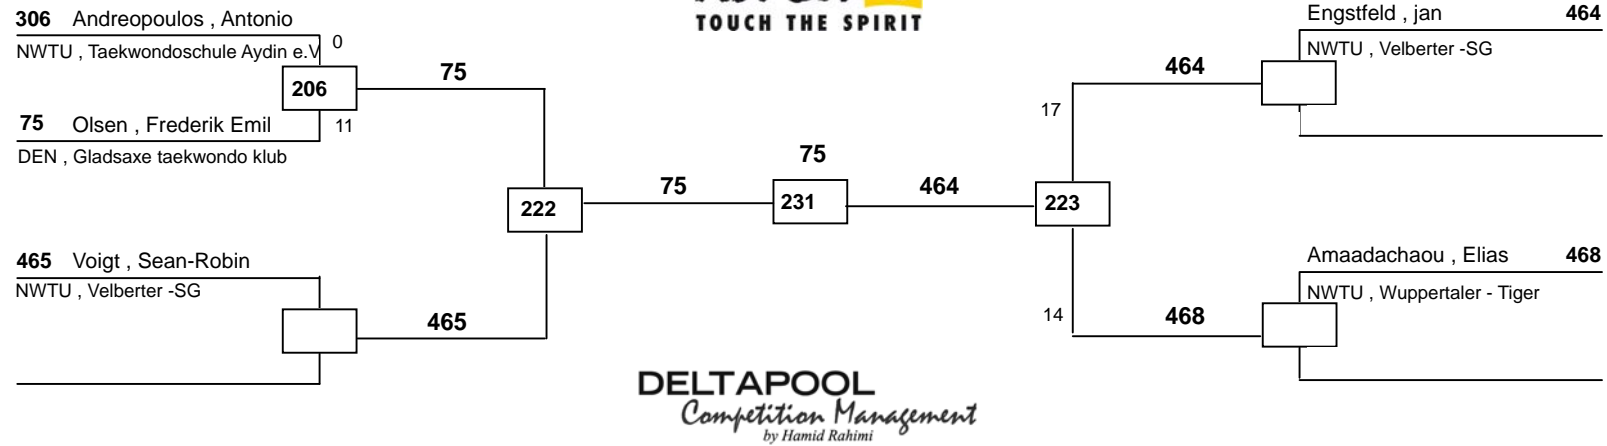

J Dm-22 LK II

Euregio Cup 2009

Nettetal

am 21.11.2009 - 22.11.2009

1. Frederik Emil Olsen (Gladsaxe taekwondo klub, DEN)
2. jan Engstfeld (Velberter -SG, NWTU)
3. Sean-Robin Voigt (Velberter -SG, NWTU)
3. Elias Amaadachaou (Wuppertaler - Tiger, NWTU)