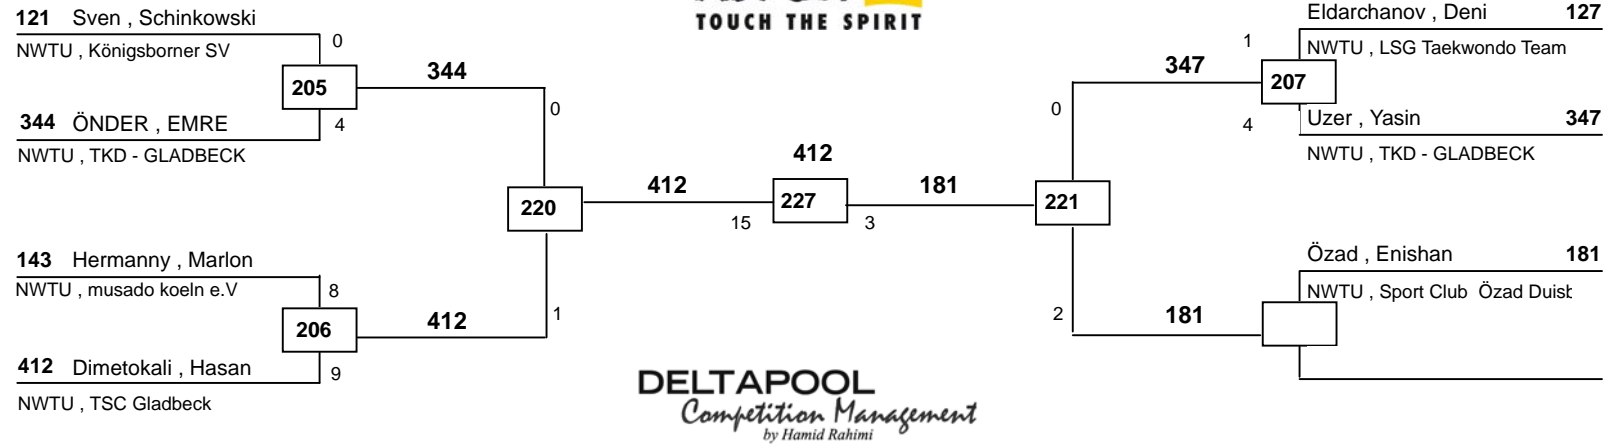

J Bm-49
Euregio Cup 2009
Nettetal
am 21.11.2009 - 22.11.2009

1. **1. Hasan Dimetokali (TSC Gladbeck, NWTU)**
2. **2. Enishan Özad (Sport Club Özad Duisburg, NWTU)**
3. **3. EMRE ÖNDER (TKD - GLADBECK, NWTU)**
4. **3. Yasin Uzer (TKD - GLADBECK, NWTU)**