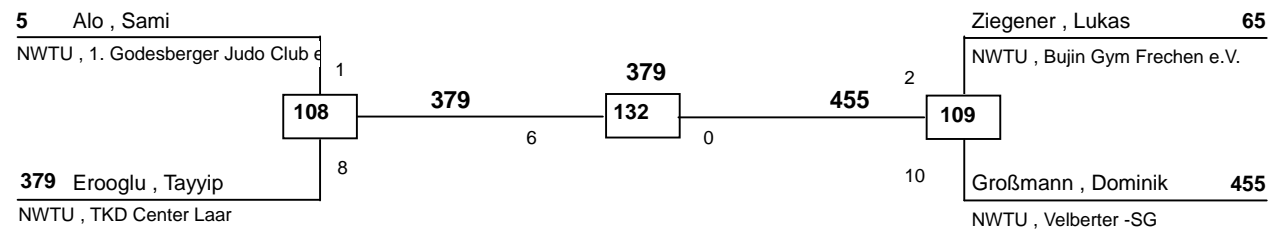

J Bm-33 LK II

Euregio Cup 2009

Nettetal

am 21.11.2009 - 22.11.2009

DELTAPOOL
Competition Management
by Hamid Rahimi

1. Tayyip Erooglu (TKD Center Laar, NWTU)
2. Dominik Großmann (Velberter -SG, NWTU)
3. Sami Alo (1. Godesberger Judo Club e.V., NWTU)
3. Lukas Ziegener (Bujin Gym Frechen e.V., NWTU)