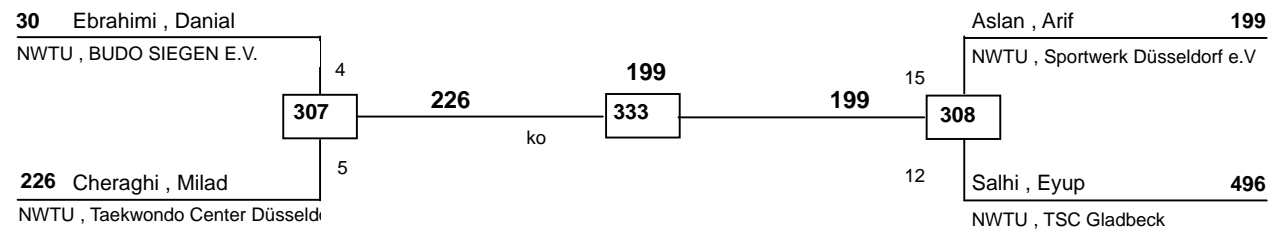

J Am-59 LK II

Euregio Cup 2009

Nettetal

am 21.11.2009 - 22.11.2009

DELTAPOOL
Competition Management
by Hamid Rahimi

1. Arif Aslan (Sportwerk Düsseldorf e.V., NWTU)
2. Milad Cheraghi (Taekwondo Center Düsseldorf e.v, NWTU)
3. Danial Ebrahimi (BUDO SIEGEN E.V., NWTU)
3. Eyup Salhi (TSC Gladbeck, NWTU)