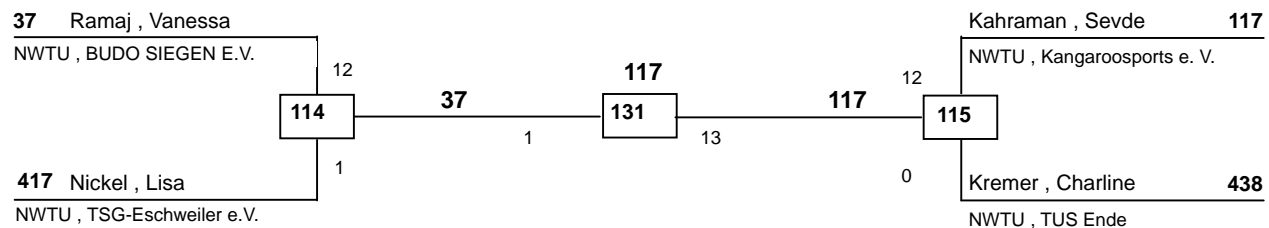

J CW-38
Euregio Cup 2009
Nettetal
am 21.11.2009 - 22.11.2009

DELTAPOOL
Competition Management
by Hamid Rahimi

1. Sevde Kahraman (Kangaroosports e. V., NWTU)
2. Vanessa Ramaj (BUDO SIEGEN E.V., NWTU)
3. Lisa Nickel (TSG-Eschweiler e.V., NWTU)
3. Charline Kremer (TUS Ende, NWTU)