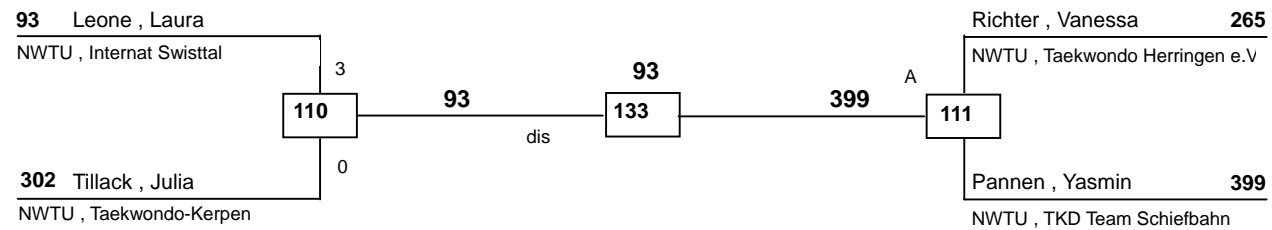

J Cw-30 LK II

Euregio Cup 2009

Nettetal

am 21.11.2009 - 22.11.2009

DELTAPOOL
Competition Management
by Hamid Rahimi

1. Laura Leone (Internat Swisttal, NWTU)
2. Yasmin Pannen (TKD Team Schiefbahn, NWTU)
3. Julia Tillack (Taekwondo-Kerpen, NWTU)
3. Vanessa Richter (Taekwondo Herringen e.V., NWTU)