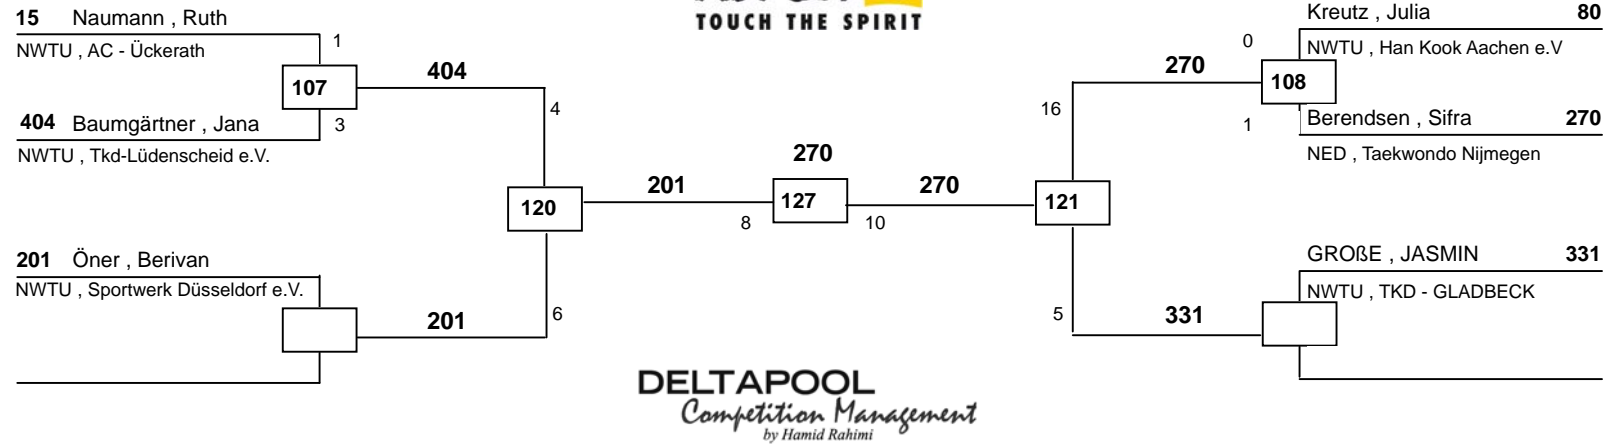

J Bw-59
Euregio Cup 2009
Nettetal
am 21.11.2009 - 22.11.2009

1. **1. Sifra Berendsen (Taekwondo Nijmegen, NED)**
2. **2. Berivan Öner (Sportwerk Düsseldorf e.V., NWTU)**
3. **3. Jana Baumgärtner (Tkd-Lüdenscheid e.V., NWTU)**
4. **3. JASMIN GROÙE (TKD - GLADBECK, NWTU)**