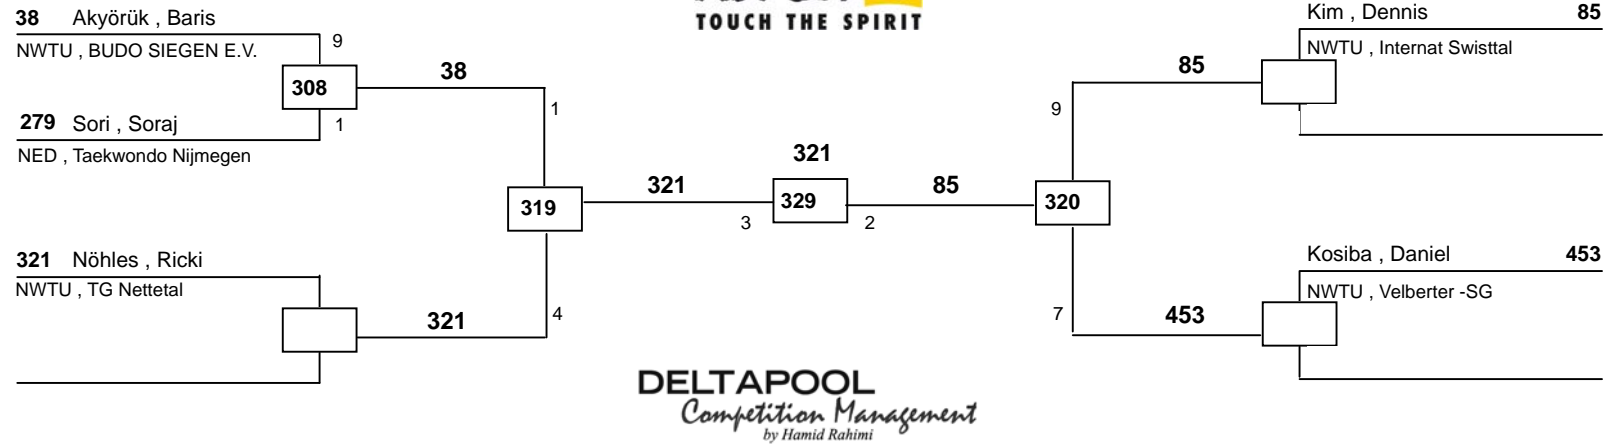

J Cm-38
Euregio Cup 2009
Nettetal
am 21.11.2009 - 22.11.2009

1. Ricki Nöhles (TG Nettetal, NWTU)
2. Dennis Kim (Internat Swisttal, NWTU)
3. Baris Akyörük (BUDO SIEGEN E.V., NWTU)
3. Daniel Kosiba (Velberter -SG, NWTU)