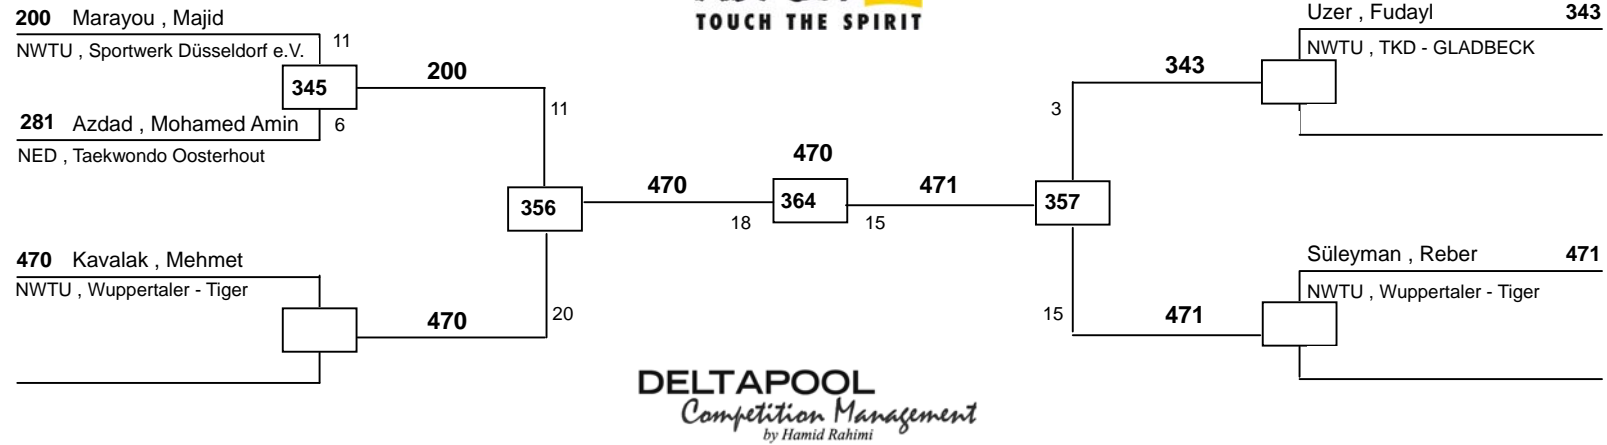

J Am-55
Euregio Cup 2009
Nettetal
am 21.11.2009 - 22.11.2009

1. **1. Mehmet Kavalak (Wuppertaler - Tiger, NWTU)**
   - **2. Reber Süleyman (Wuppertaler - Tiger, NWTU)**
   - **3. Majid Marayou (Sportwerk Düsseldorf e.V., NWTU)**
   - **3. Fudayl Uzer (TKD - GLADBECK, NWTU)**