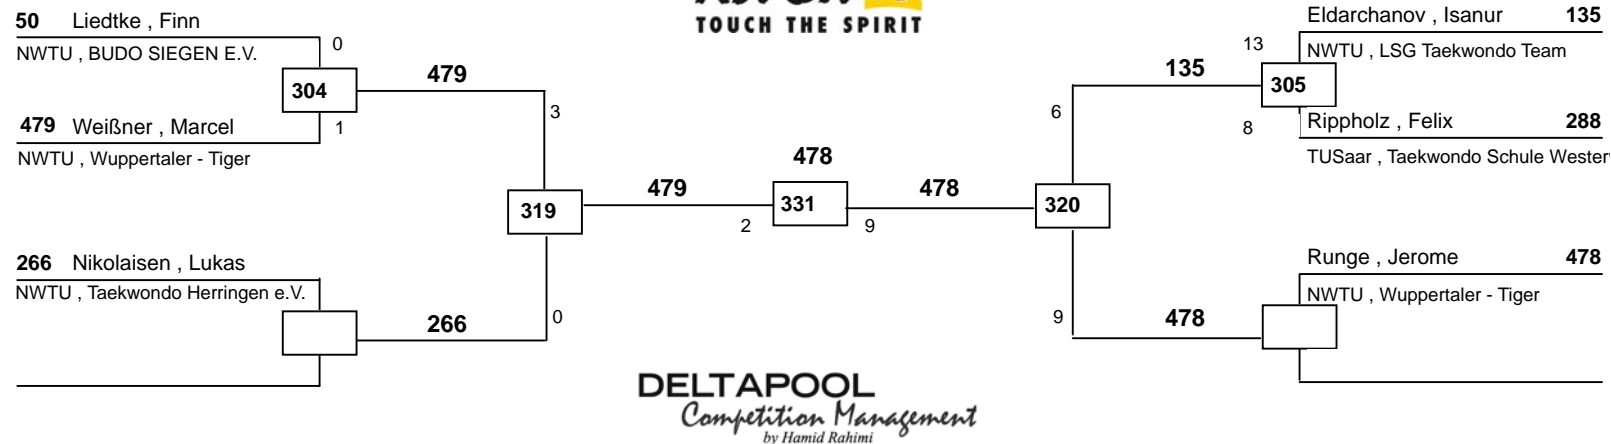

J Dm-24 LK II

Euregio Cup 2009

Nettetal

am 21.11.2009 - 22.11.2009

Exklusivausrüster und Sponsor

1. Jerome Runge (Wuppertaler - Tiger, NWTU)
2. Marcel Weißner (Wuppertaler - Tiger, NWTU)
3. Lukas Nikolaisen (Taekwondo Herringen e.V., NWTU)
3. Isanur Eldarchanov (LSG Taekwondo Team, NWTU)