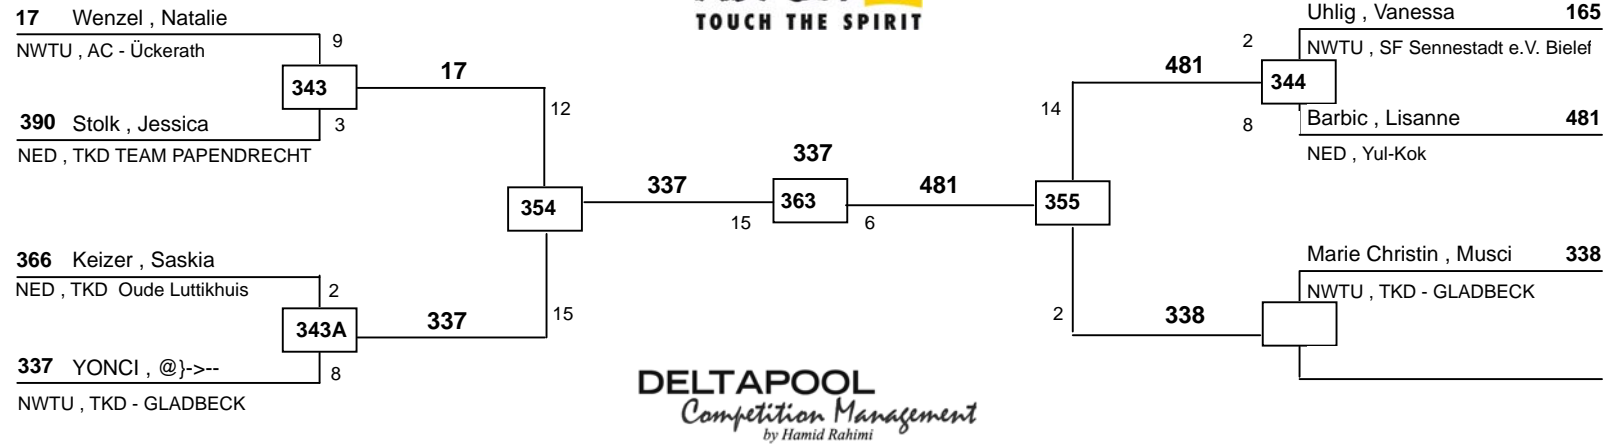

J Aw-55
Euregio Cup 2009
Nettetal
am 21.11.2009 - 22.11.2009

1. @}->-- YONCI (TKD - GLADBECK, NWTU)
2. Lisanne Barbic (Yul-Kok, NED)
3. Natalie Wenzel (AC - Ückerath, NWTU)
3. Musci Marie Christin (TKD - GLADBECK, NWTU)