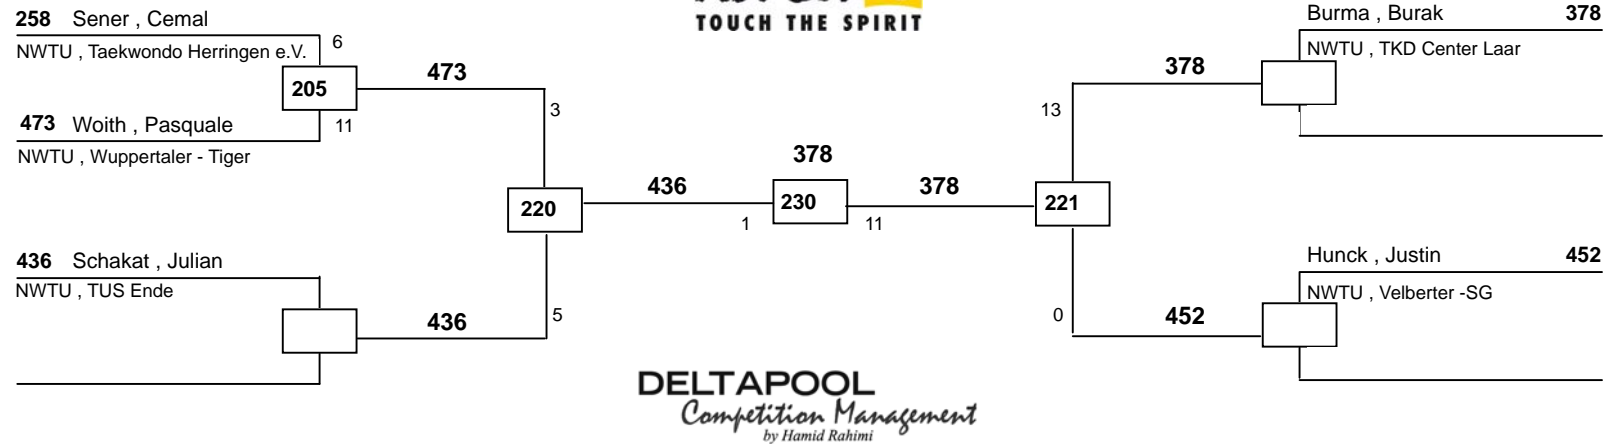

J Cm-45 LK II

Euregio Cup 2009

Nettetal

am 21.11.2009 - 22.11.2009

1. Burak Burma (TKD Center Laar, NWTU)
2. Julian Schakat (TUS Ende, NWTU)
3. Pasquale Woith (Wuppertaler - Tiger, NWTU)
3. Justin Hunck (Velberter -SG, NWTU)