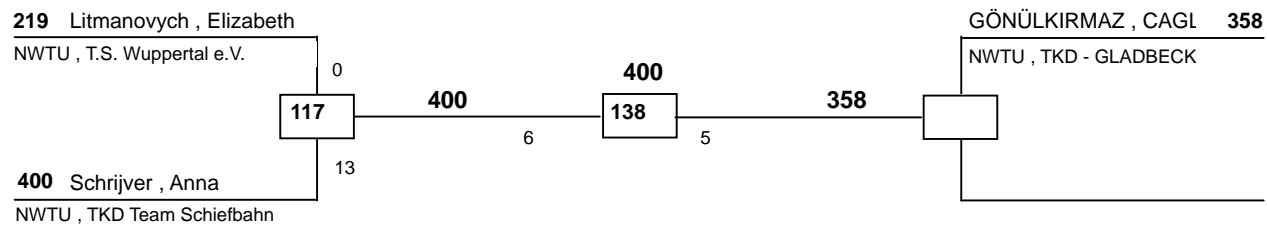

J Dw-29 LK II

Euregio Cup 2009

Nettetal

am 21.11.2009 - 22.11.2009

DELTAPOOL
Competition Management
by Hamid Rahimi

1. Anna Schrijver (TKD Team Schiefbahn, NWTU)
2. CAGLA GÖNÜLKIRMAZ (TKD - GLADBECK, NWTU)
3. Elizabeth Litmanovych (T.S. Wuppertal e.V., NWTU)