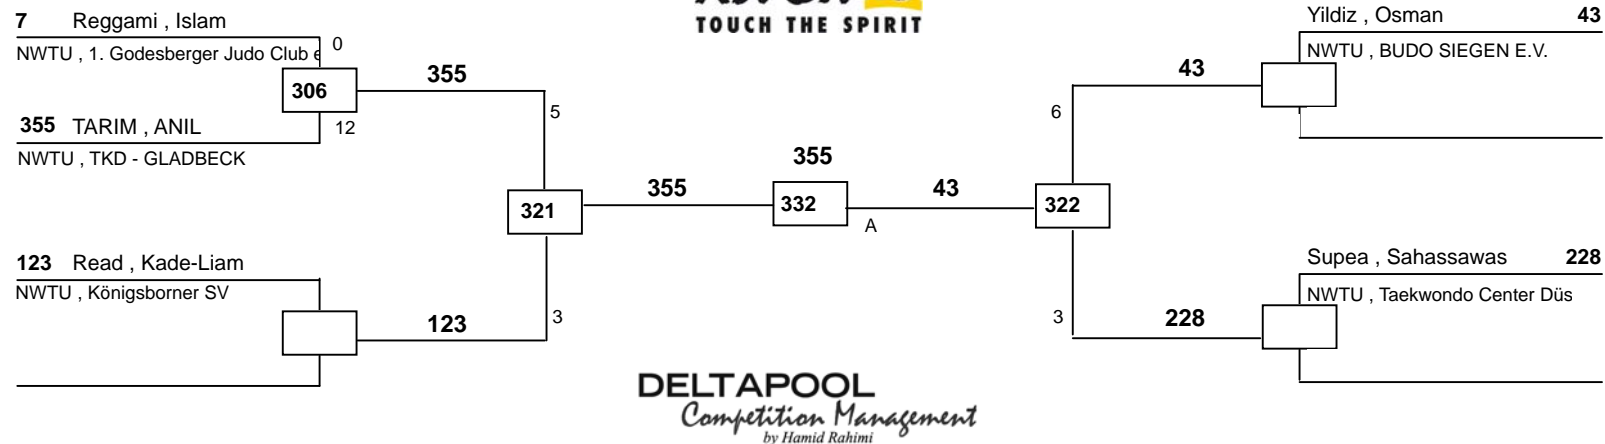

J Cm-32 LK II

Euregio Cup 2009

Nettetal

am 21.11.2009 - 22.11.2009

Exklusiv-ausrüster und Sponsor

KWON
TOUCH THE SPIRIT

1. ANIL TARIM (TKD - GLADBECK, NWTU)
2. Osman Yildiz (BUDO SIEGEN E.V., NWTU)
3. Kade-Liam Read (Königsborner SV, NWTU)
3. Sahassawas Supea (Taekwondo Center Düsseldorf e.v, NWTU)