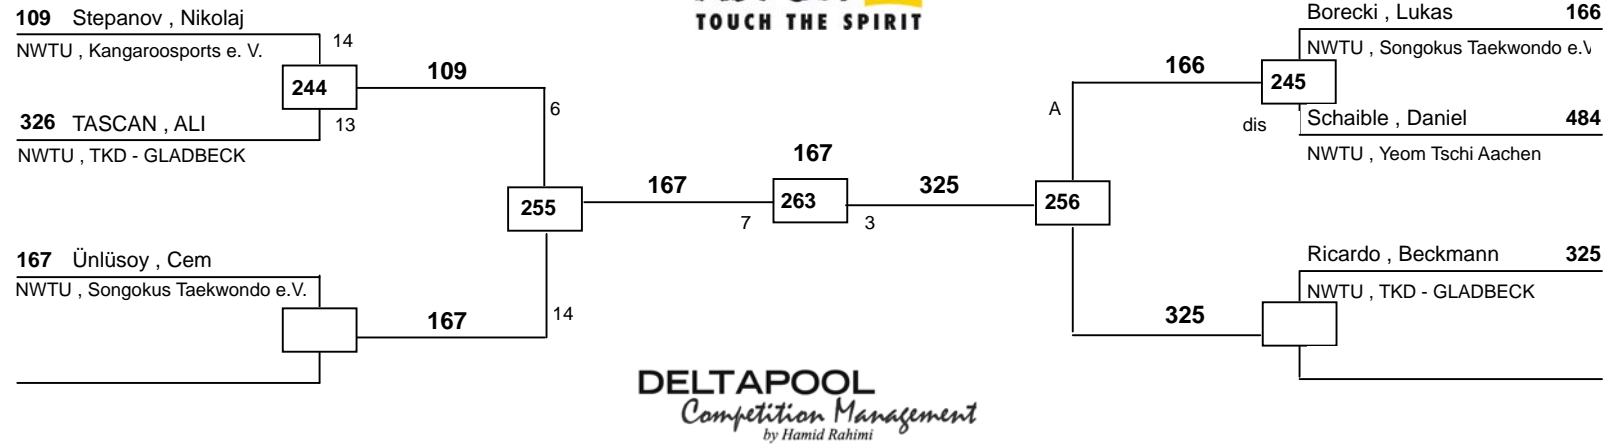

J Am-73
Euregio Cup 2009
Nettetal
am 21.11.2009 - 22.11.2009

1. **1. Cem Ünlüsoy (Songokus Taekwondo e.V., NWTU)**
2. **2. Beckmann Ricardo (TKD - GLADBECK, NWTU)**
3. **3. Nikolaj Stepanov (Kangaroosports e. V., NWTU)**
4. **3. Lukas Borecki (Songokus Taekwondo e.V., NWTU)**

J Aw+68
Euregio Cup 2009
Nettetal
am 21.11.2009 - 22.11.2009

381 Polat , Aylin	381	di Sinno , Anna	403
NWTU , TKD Center Laar	12	NWTU , TKD Team Schiefbahn	1
	359		

DELTAPOOL
Competition Management
by Hamid Rahimi

1. Aylin Polat (TKD Center Laar, NWTU)
2. Anna di Sinno (TKD Team Schiefbahn, NWTU)