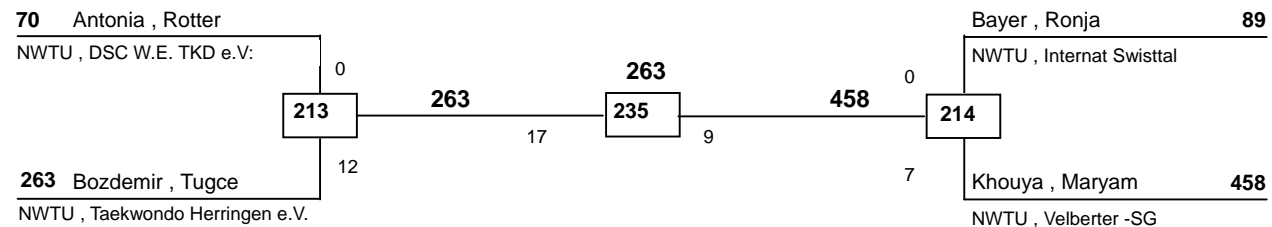

J Dw-32 LK II

Euregio Cup 2009

Nettetal

am 21.11.2009 - 22.11.2009

DELTAPOOL
Competition Management
by Hamid Rahimi

1. Tugce Bozdemir (Taekwondo Herringen e.V., NWTU)
2. Maryam Khouya (Velberter -SG, NWTU)
3. Rotter Antonia (DSC W.E. TKD e.V.; NWTU)
3. Ronja Bayer (Internat Swisttal, NWTU)

Euregio Cup 2009

in Nettetal Vereinswertung

Verein (Competitor)	Teilnehmer	Punkte	1.Place	2.Place	3.Place
1.TKD - GLADBECK (NWTU)	35 3 Kampflose	134	14	8	10
2.Sport Club Özad Duisburg (NWTU)	15 1 Kampflose	82	8	7	
3.TSC Gladbeck (NWTU)	26 1 Kampflose	81	7	6	10
4.Taekwondo Herringen e.V. (NWTU)	16	77	9	3	2
5.BUDO SIEGEN E.V. (NWTU)	27 3 Kampflose	77	8	5	7
6.Velberter -SG (NWTU)	18 2 Kampflose	64	5	7	5
7.TKD Center Laar (NWTU)	9 1 Kampflose	49	7		2
8.Sportwerk Düsseldorf e.V. (NWTU)	15 1 Kampflose	48	5	2	7
9.Wuppertaler - Tiger (NWTU)	11	47	5	2	4
10.TUS Ende (NWTU)	14 1 Kampflose	44	3	5	5
11.Bujin Gym Frechen e.V. (NWTU)	13	40	4	2	4
12.TKD Team Schiefbahn (NWTU)	11 2 Kampflose	39	3	5	2
13.TG Nettetal (NWTU)	11 1 Kampflose	34	4	1	4
14.Internat Swisttal (NWTU)	10 2 Kampflose	33	4	2	1
15.Taekwondo Nijmegen (NED)	11	32	2	4	2
16.Taekwondo-Kerpen (NWTU)	13	25	1	3	6
17.Taekwondo Center Düsseldorf e.v (NWTU)	7	24	2	2	2
17.1. Godesberger Judo Club e.V. (NWTU)	9	24	2	2	2
18.Narabi Aachen e.V. (NWTU)	6	23	1	4	
18.TKD Oude Luttkhuis (NED)	9 1 Kampflose	23	2	2	3
19.LSG Taekwondo Team (NWTU)	11 1 Kampflose	21	2	1	5
19.Olympic Sportclub JVS e.V. (NWTU)	6 1 Kampflose	21	3		2
20.Kangaroosports e. V. (NWTU)	10	20	2	1	2
20.Taekwondo Club Solingen (NWTU)	6	20	2	1	2
20.AC - Ückerath (NWTU)	7	20	2	1	2
20.TV Becketal (NWTU)	6	20	2	1	2
21.Songokus Taekwondo e.V. (NWTU)	8	19	2		5
22.TG Schwelm (NWTU)	3	18	2	1	
23.Taekwondo Club Schleiden (NWTU)	4	16	1	2	1
24.Taekwondo Oosterhout (NED)	4	15	1	2	
24.OTC Bonn (NWTU)	4	15	2		1
25.musado koeln e.V (NWTU)	3	14	2		
26.Yul-Kok (NED)	4	13	1	1	2
27.Judo Klub Hagen e.V. (NWTU)	4	12		3	
27.Königsborner SV (NWTU)	5	12	1	1	1
27.DJK RSC Essen e.V. / Abt. Taekwondo (NW)	3	12		3	
27.Gladsaxe taekwondo klub (DEN)	3	12	1	1	1
28.Taekwondo Club Neuss e.V. (NWTU)	6	11		2	3
28.Dynamique Do Kelmis (BEL)	2	11	1	1	
28.BSV Witten (NWTU)	3	11	1	1	
28.T.S. Wuppertal e.V. (NWTU)	6	11	1		4
29.TKD Koryo Stolberg (NWTU)	4	9		2	1
30.GSV Porz (NWTU)	3	8	1		1
30.Tkd-Lüdenscheid e.V. (NWTU)	5 1 Kampflose	8	1		3
30.JKK 2000 Düren e.V. (NWTU)	4	8		2	
30.Taekwondo Schule Westerwald Budapest e.	4	8		2	
31.Taekwondoschule Aydin e.V. (NWTU)	2	7	1		
31.Yeom Tschì Aachen (NWTU)	3	7	1		
31.PLATO Sportcenter (NWTU)	2	7	1		
32.Taekyon Duisburg e.V (NWTU)	3	6		1	2