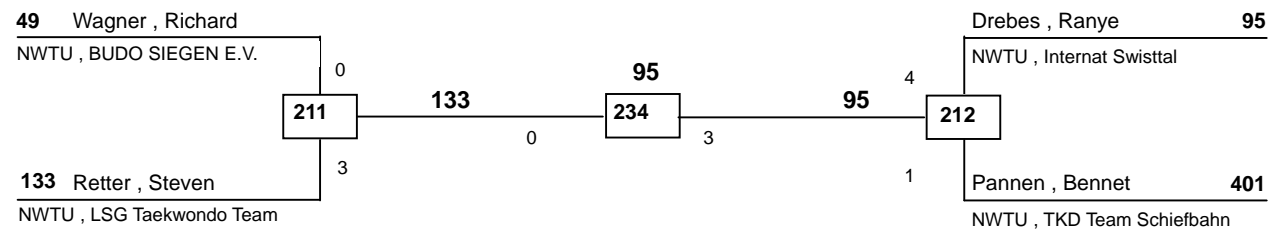

J Dm-26 LK II

Euregio Cup 2009

Nettetal

am 21.11.2009 - 22.11.2009

DELTAPOOL
Competition Management
by Hamid Rahimi

1. Ranye Drebes (Internat Swisttal, NWTU)
2. Steven Retter (LSG Taekwondo Team, NWTU)
3. Richard Wagner (BUDO SIEGEN E.V., NWTU)
3. Bennet Pannen (TKD Team Schiefbahn, NWTU)