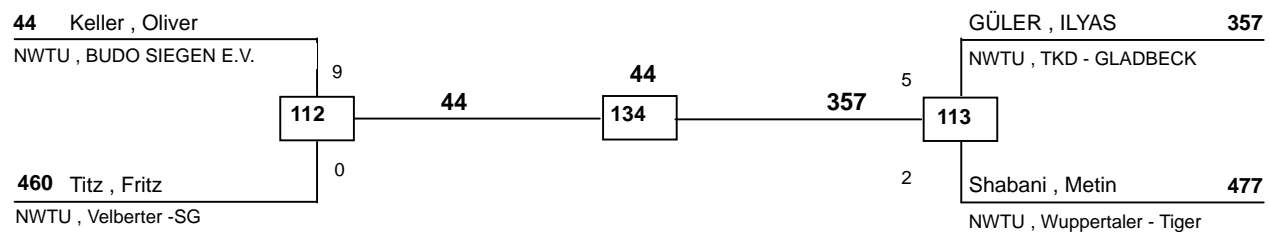

J Dm-29 LK II

Euregio Cup 2009

Nettetal

am 21.11.2009 - 22.11.2009

DELTAPOOL
Competition Management
by Hamid Rahimi

1. Oliver Keller (BUDO SIEGEN E.V., NWTU)
2. ILYAS GÜLER (TKD - GLADBECK, NWTU)
3. Fritz Titz (Velberter -SG, NWTU)
3. Metin Shabani (Wuppertaler - Tiger, NWTU)