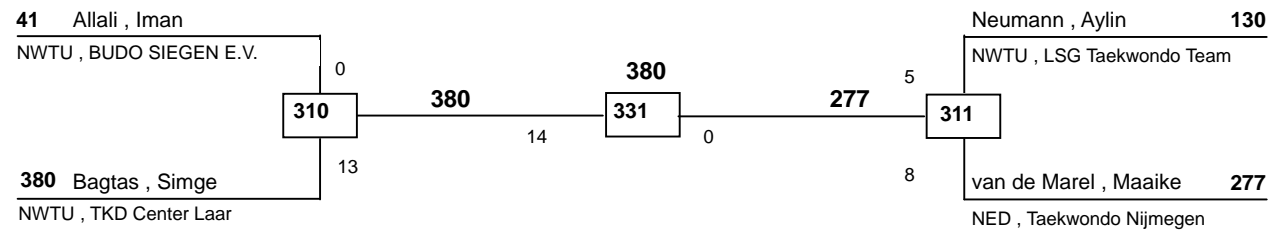

J Bw+59
Euregio Cup 2009
Nettetal
am 21.11.2009 - 22.11.2009

		498		
191	Engin , Melike	124	Bongartz , Katrin	498
NWTU , Sport Club Özad Duisburg		3	15	NWTU , TSC Gladbeck

DELTAPOOL
Competition Management
by Hamid Rahimi

1. Katrin Bongartz (TSC Gladbeck, NWTU)
2. Melike Engin (Sport Club Özad Duisburg, NWTU)

J Bw-37
Euregio Cup 2009
Nettetal
am 21.11.2009 - 22.11.2009

DELTAPOOL
Competition Management
by Hamid Rahimi

1. Simge Bagtas (TKD Center Laar, NWTU)
2. Maaike van de Marel (Taekwondo Nijmegen, NED)
3. Iman Allali (BUDO SIEGEN E.V., NWTU)
3. Aylin Neumann (LSG Taekwondo Team, NWTU)