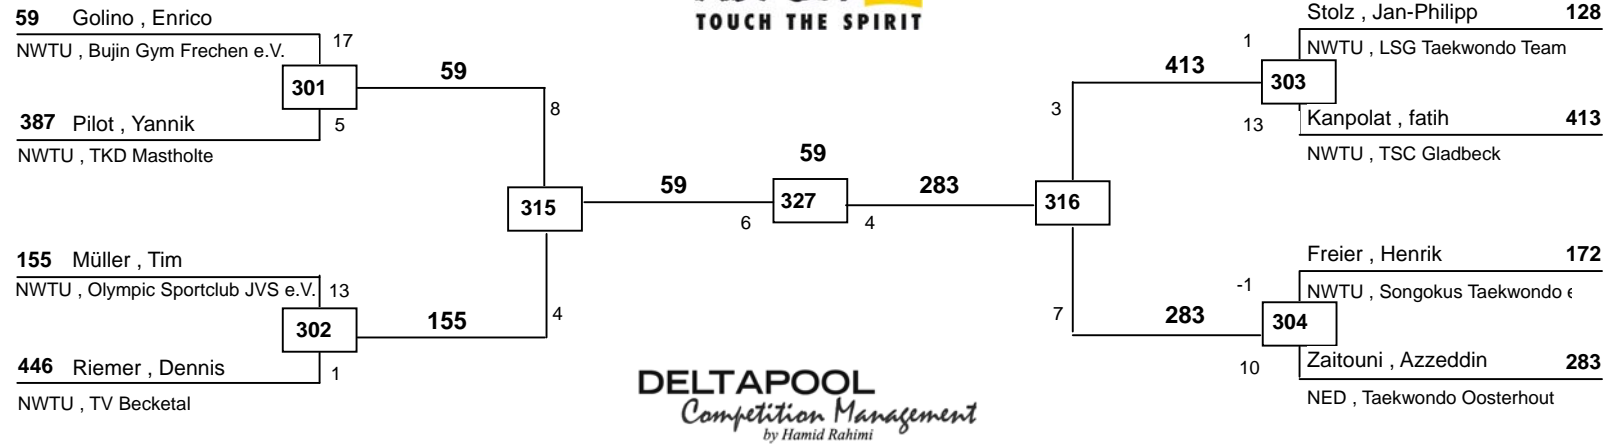

J Bm-41
Euregio Cup 2009
Nettetal
am 21.11.2009 - 22.11.2009

1. **1. Enrico Golino (Bujin Gym Frechen e.V., NWTU)**
2. **2. Azzeddin Zaitouni (Taekwondo Oosterhout, NED)**
3. **3. Tim Müller (Olympic Sportclub JVS e.V., NWTU)**
4. **3. fatih Kanpolat (TSC Gladbeck, NWTU)**