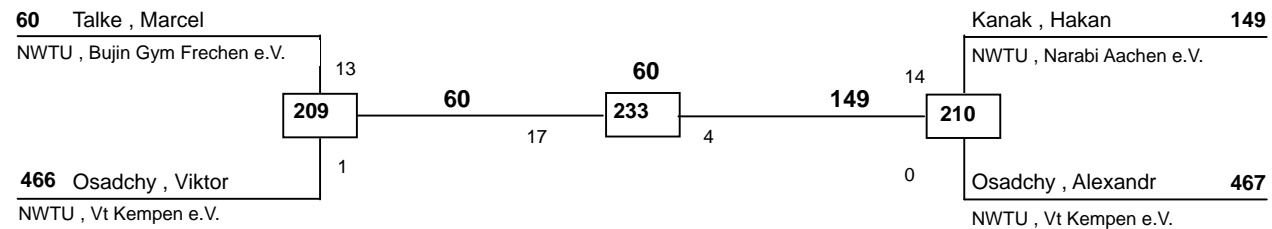

J Cm-41 LK II

Euregio Cup 2009

Nettetal

am 21.11.2009 - 22.11.2009

DELTAPOOL
Competition Management
by Hamid Rahimi

1. Marcel Talke (Bujin Gym Frechen e.V., NWTU)
2. Hakan Kanak (Narabi Aachen e.V., NWTU)
3. Viktor Osadchy (Vt Kempen e.V., NWTU)
3. Alexandr Osadchy (Vt Kempen e.V., NWTU)