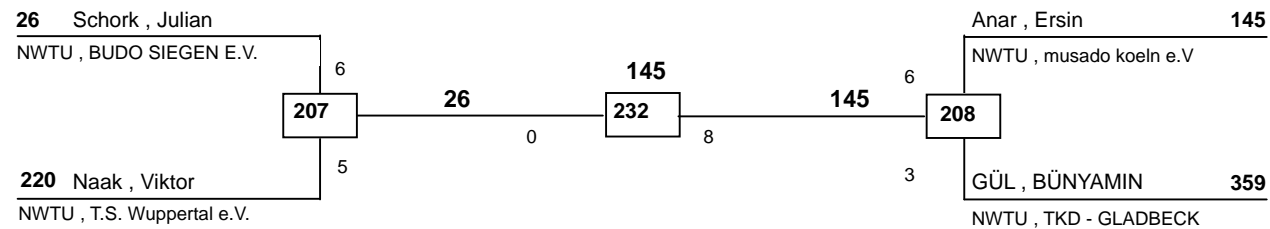

J Bm+65 LK II

Euregio Cup 2009

Nettetal

am 21.11.2009 - 22.11.2009

DELTAPOOL
Competition Management
by Hamid Rahimi

1. Ersin Anar (musado koeln e.V, NWTU)
2. Julian Schork (BUDO SIEGEN E.V., NWTU)
3. Viktor Naak (T.S. Wuppertal e.V., NWTU)
3. BÜNYAMIN GÜL (TKD - GLADBECK, NWTU)