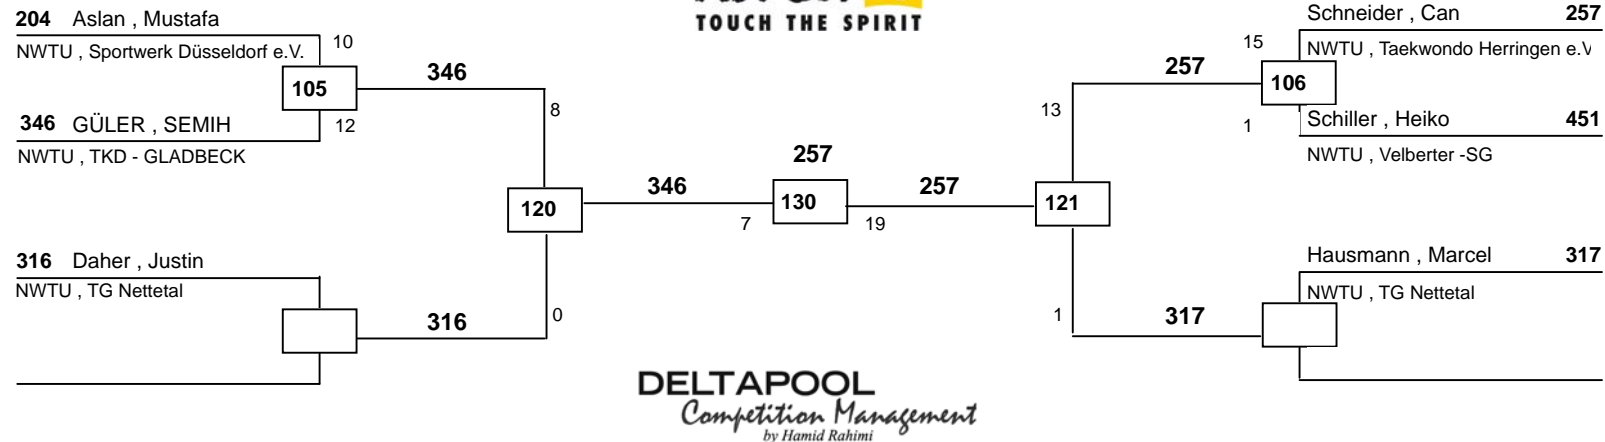

J Bm-45 LK II

Euregio Cup 2009

Nettetal

am 21.11.2009 - 22.11.2009

1. Can Schneider (Taekwondo Herringen e.V., NWTU)
2. SEMIH GÜLER (TKD - GLADBECK, NWTU)
3. Justin Daher (TG Nettetal, NWTU)
3. Marcel Hausmann (TG Nettetal, NWTU)