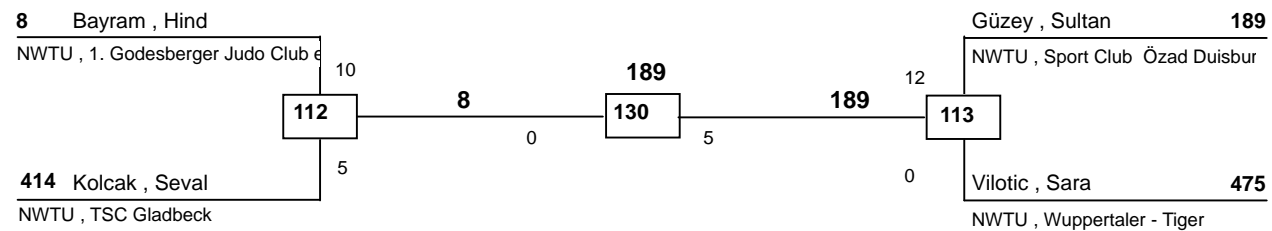

J CW-32
Euregio Cup 2009
Nettetal
am 21.11.2009 - 22.11.2009

DELTAPOOL
Competition Management
by Hamid Rahimi

1. Sultan Güzey (Sport Club Özad Duisburg, NWTU)
2. Hind Bayram (1. Godesberger Judo Club e.V., NWTU)
3. Seval Kolcak (TSC Gladbeck, NWTU)
3. Sara Vilotic (Wuppertaler - Tiger, NWTU)