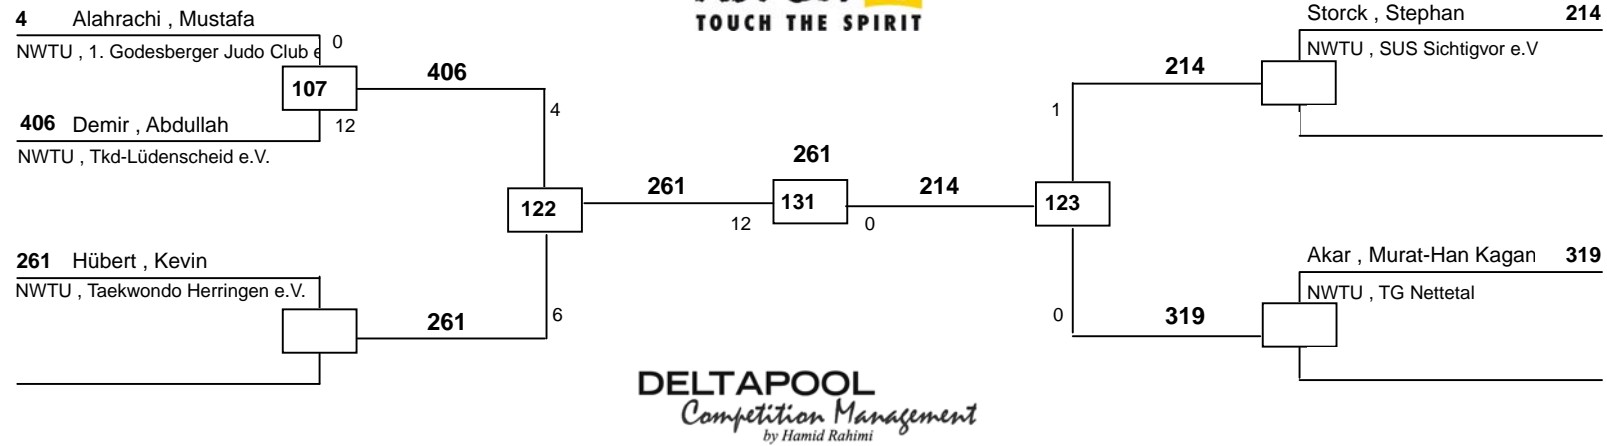

J Bm-41 LK II

Euregio Cup 2009

Nettetal

am 21.11.2009 - 22.11.2009

1. Kevin Hübert (Taekwondo Herringen e.V., NWTU)
2. Stephan Storck (SUS Sichtigvor e.V., NWTU)
3. Abdullah Demir (Tkd-Lüdenscheid e.V., NWTU)
3. Murat-Han Kagan Akar (TG Nettetal, NWTU)