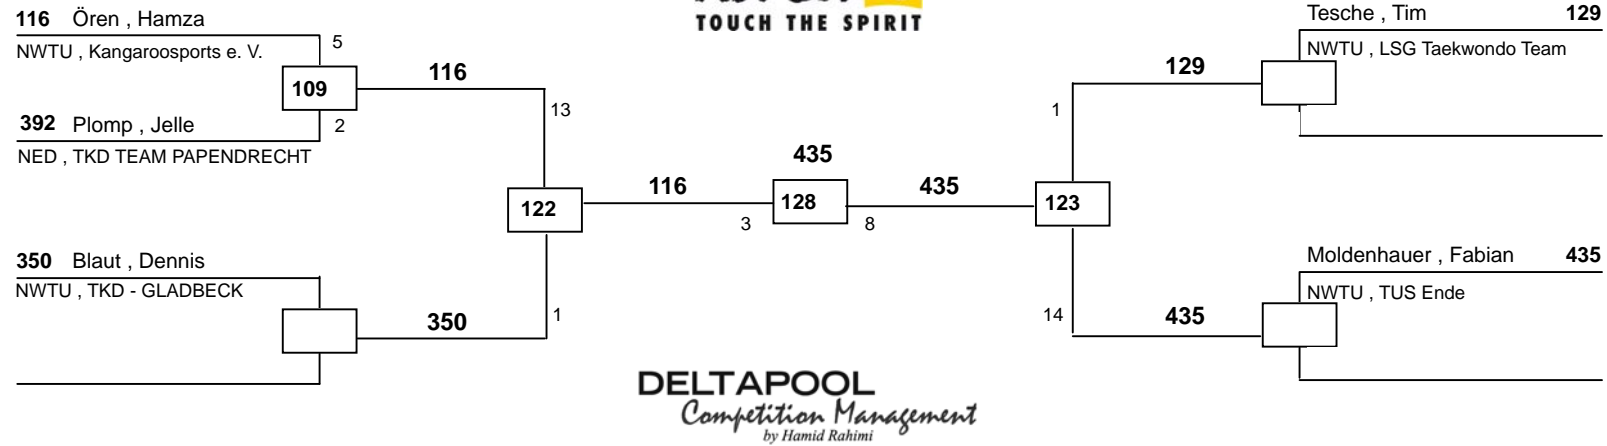

J Cm-41
Euregio Cup 2009
Nettetal
am 21.11.2009 - 22.11.2009

1. **1. Fabian Moldenhauer (TUS Ende, NWTU)**
2. **2. Hamza Ören (Kangaroosports e. V., NWTU)**
3. **3. Dennis Blaut (TKD - GLADBECK, NWTU)**
4. **3. Tim Tesche (LSG Taekwondo Team, NWTU)**