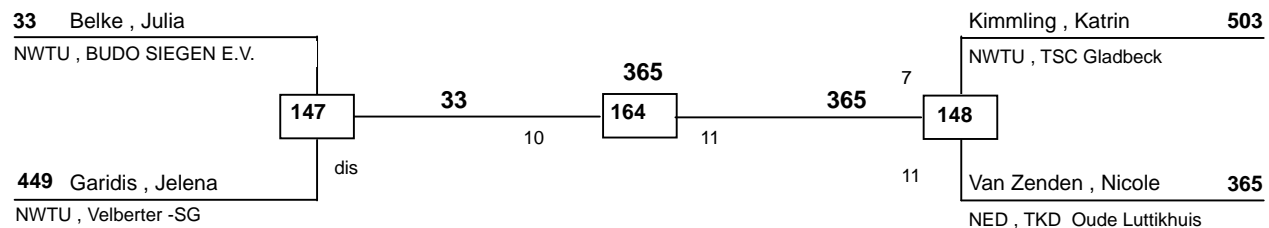

D-57
Euregio Cup 2009
Nettetal
am 21.11.2009 - 22.11.2009

DELTAPOOL
Competition Management
by Hamid Rahimi

1. Nicole Van Zenden (TKD Oude Luttikhuis, NED)
2. Julia Belke (BUDO SIEGEN E.V., NWTU)
3. Jelena Garidis (Velberter -SG, NWTU)
3. Katrin Kimmling (TSC Gladbeck, NWTU)