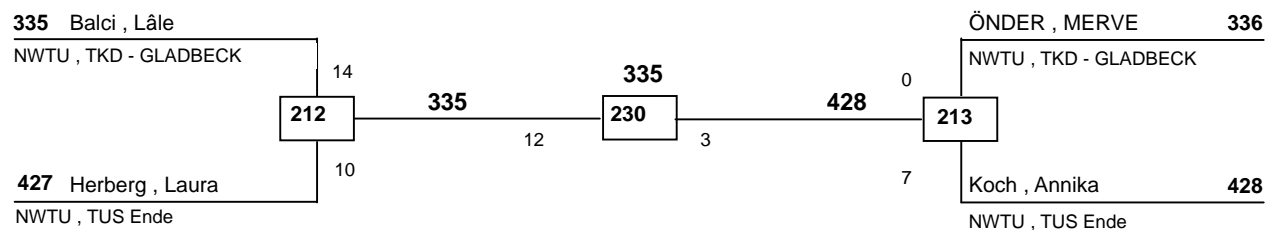

J Bw-55
Euregio Cup 2009
Nettetal
am 21.11.2009 - 22.11.2009

DELTAPOOL
Competition Management
by Hamid Rahimi

1. Lâle Balci (TKD - GLADBECK, NWTU)
2. Annika Koch (TUS Ende, NWTU)
3. Laura Herberg (TUS Ende, NWTU)
3. MERVE ÖNDER (TKD - GLADBECK, NWTU)