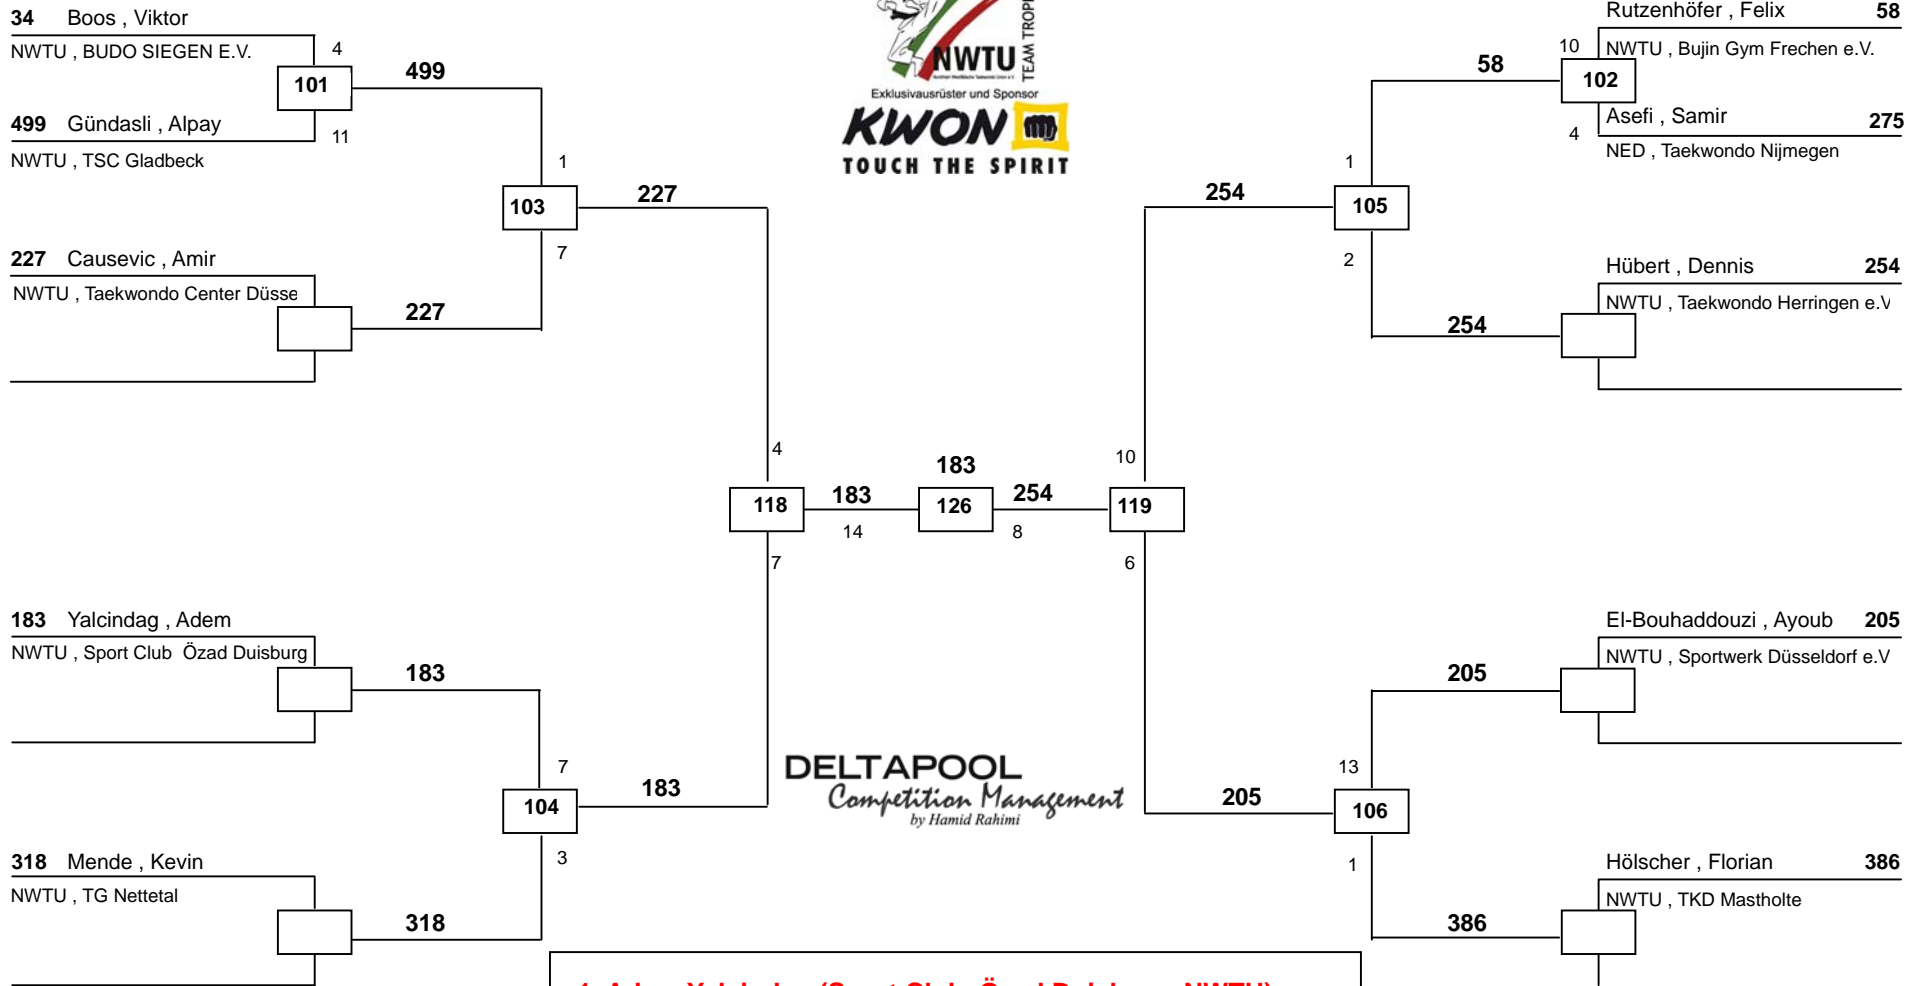

J Bm-45
Euregio Cup 2009
Nettetal
am 21.11.2009 - 22.11.2009

1. **1. Adem Yalcindag (Sport Club Özad Duisburg, NWTU)**
   2. Dennis Hübert (Taekwondo Herringen e.V., NWTU)
   3. Amir Causevic (Taekwondo Center Düsseldorf e.v, NWTU)
   3. Ayoub El-Bouhaddouzi (Sportwerk Düsseldorf e.V., NWTU)