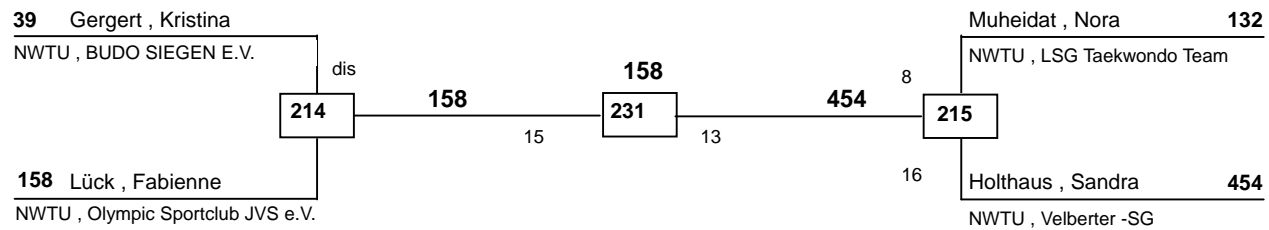

J CW-35
Euregio Cup 2009
Nettetal
am 21.11.2009 - 22.11.2009

DELTAPOOL
Competition Management
by Hamid Rahimi

1. Fabienne Lück (Olympic Sportclub JVS e.V., NWTU)
2. Sandra Holthaus (Velberter -SG, NWTU)
3. Kristina Gergert (BUDO SIEGEN E.V., NWTU)
3. Nora Muheidat (LSG Taekwondo Team, NWTU)