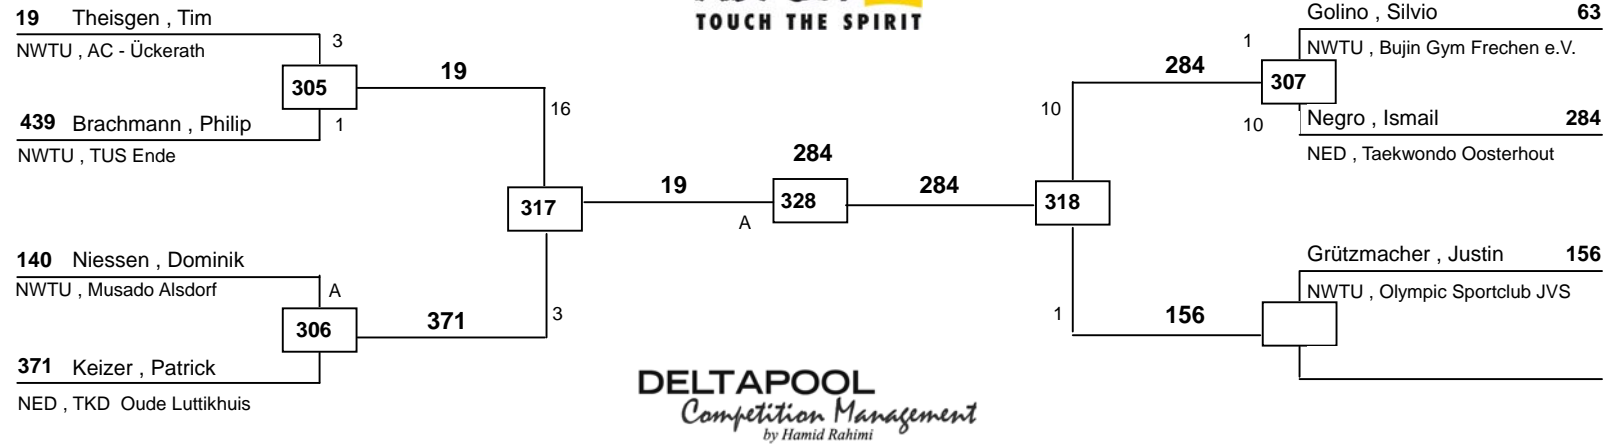

1. Yannick Hamel (Dynamique Do Kelmis, BEL)
2. Jens Ludwig (TKD - GLADBECK, NWTU)

J Bm-37
Euregio Cup 2009
Nettetal
am 21.11.2009 - 22.11.2009

- 1. Ismail Negro (Taekwondo Oosterhout, NED)**
- 2. Tim Theisgen (AC - Ückerath, NWTU)**
- 3. Patrick Keizer (TKD Oude Luttkhuis, NED)**
- 3. Justin Grützmacher (Olympic Sportclub JVS e.V., NWTU)**