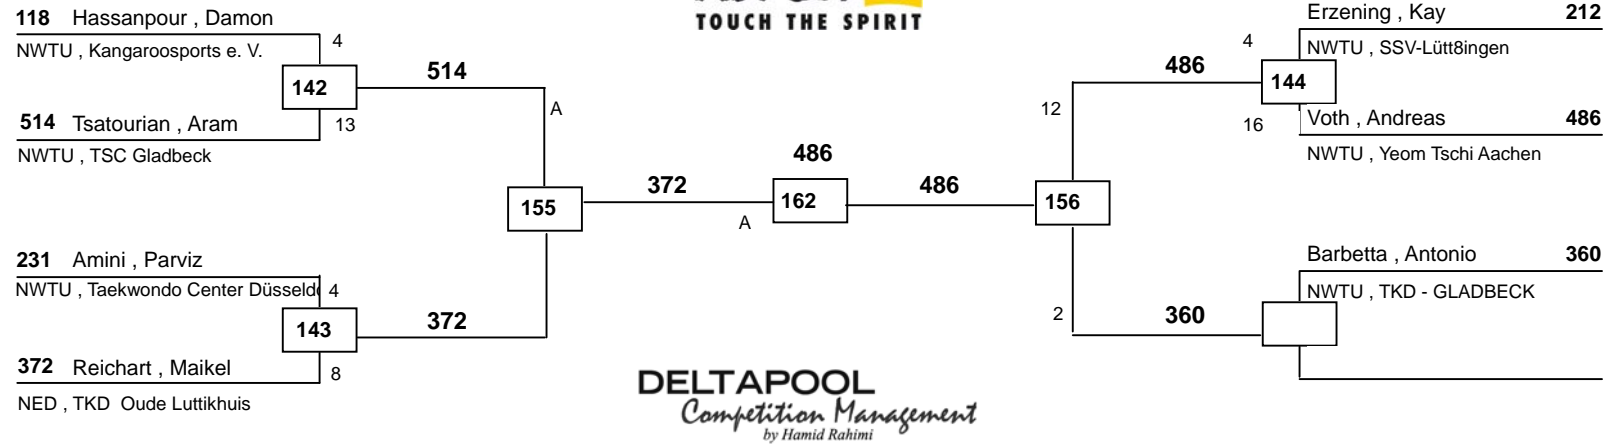

H+87
Euregio Cup 2009
Nettetal
am 21.11.2009 - 22.11.2009

1. Andreas Voth (Yeom Tschi Aachen, NWTU)
2. Maikel Reichart (TKD Oude Luttkhuis, NED)
3. Aram Tsaturian (TSC Gladbeck, NWTU)
3. Antonio Barbetta (TKD - GLADBECK, NWTU)

H-54
Euregio Cup 2009
Nettetal
am 21.11.2009 - 22.11.2009

339 Cibooglu , Volkan	339	Mitzka , Patrick	508
NWTU , TKD - GLADBECK	12	7	NWTU , TSC Gladbeck
	358		

DELTAPOOL
Competition Management
by Hamid Rahimi

1. Volkan Cibooglu (TKD - GLADBECK, NWTU)
2. Patrick Mitzka (TSC Gladbeck, NWTU)