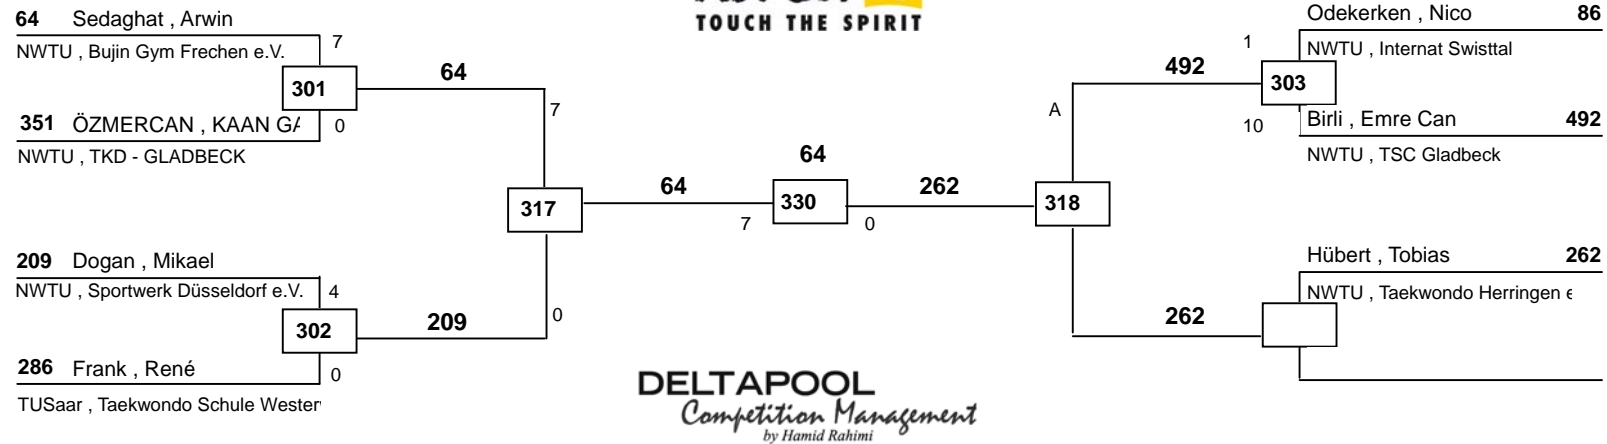

J Cm-35 LK II

Euregio Cup 2009

Nettetal

am 21.11.2009 - 22.11.2009

Exklusivausrüster und Sponsor

KWON
TOUCH THE SPIRIT

1. Arwin Sedaghat (Bujin Gym Frechen e.V., NWTU)
2. Tobias Hübert (Taekwondo Herringen e.V., NWTU)
3. Mikael Dogan (Sportwerk Düsseldorf e.V., NWTU)
3. Emre Can Birli (TSC Gladbeck, NWTU)