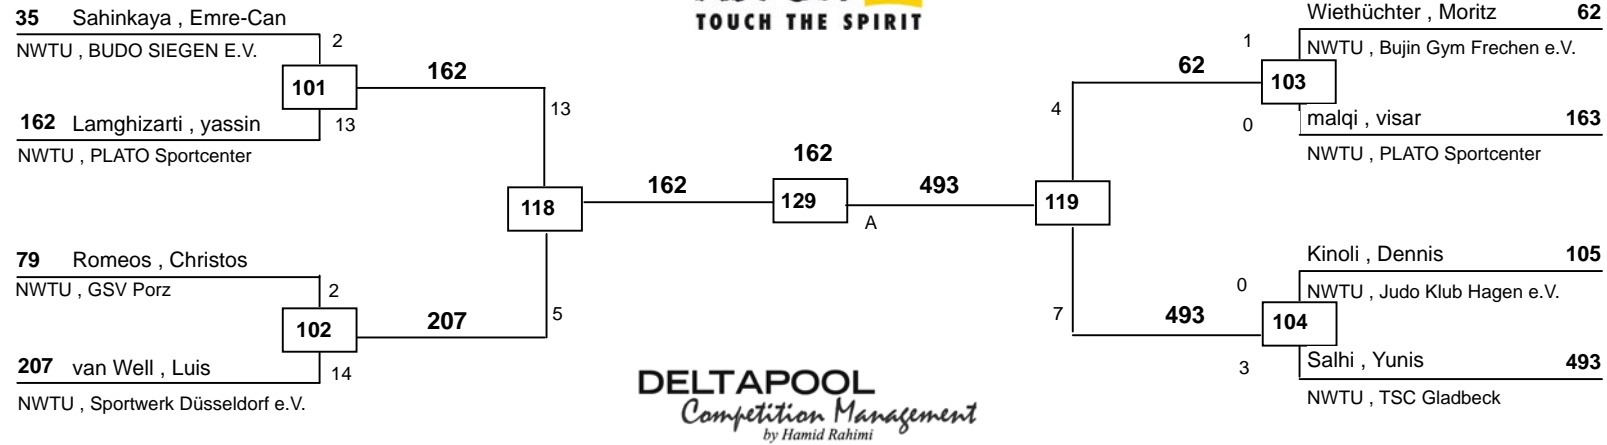

J Cm-38 LK II

Euregio Cup 2009

Nettetal

am 21.11.2009 - 22.11.2009

1. yassin Lamghizarti (PLATO Sportcenter, NWTU)
2. Yunis Salhi (TSC Gladbeck, NWTU)
3. Luis van Well (Sportwerk Düsseldorf e.V., NWTU)
3. Moritz Wiethüchter (Bujin Gym Frechen e.V., NWTU)