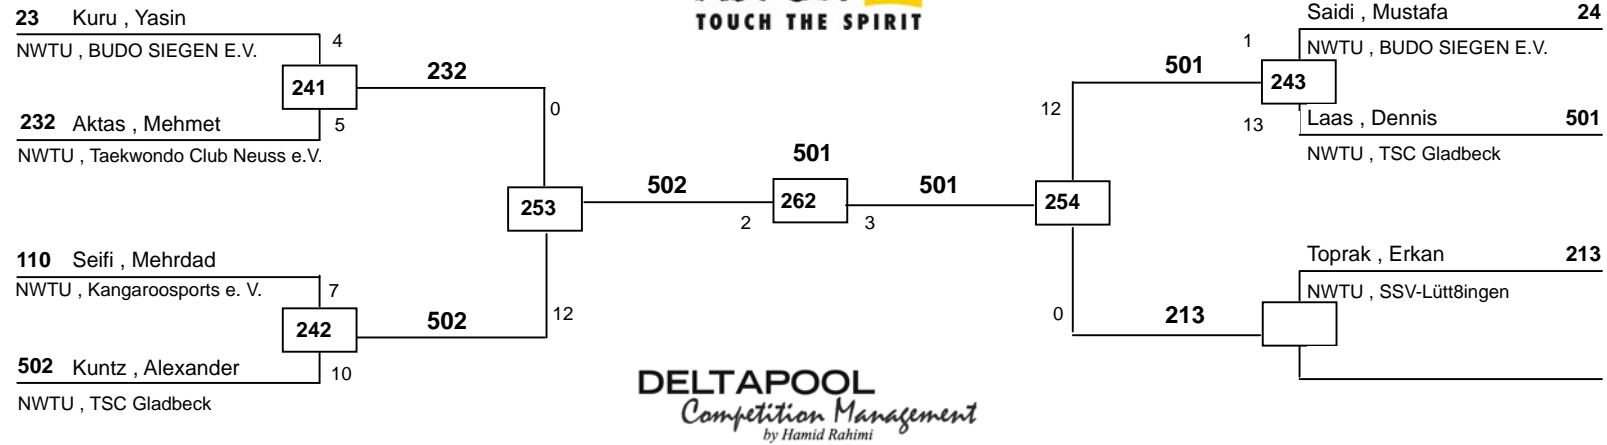

J Am-68
Euregio Cup 2009
Nettetal
am 21.11.2009 - 22.11.2009

1. **1. Dennis Laas (TSC Gladbeck, NWTU)**
2. **2. Alexander Kuntz (TSC Gladbeck, NWTU)**
3. **3. Mehmet Aktas (Taekwondo Club Neuss e.V., NWTU)**
4. **3. Erkan Toprak (SSV-Lütt8ingen, NWTU)**