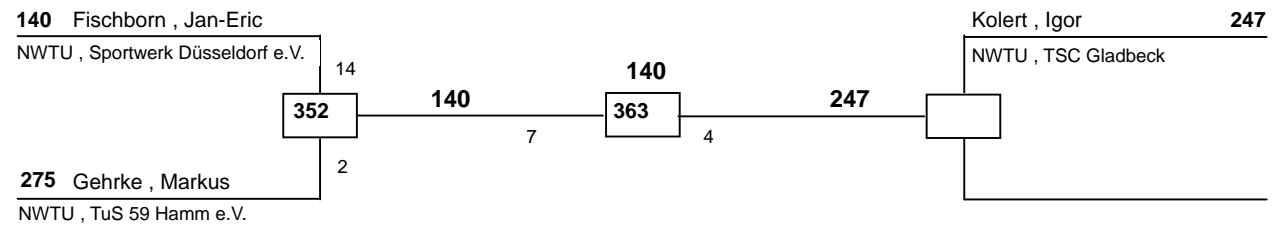

H-80
Münsterland Cup 2009
Dorsten
am 08.11.2009

DELTAPOOL
Competition Management
by Hamid Rahimi
www.deltapool.de
Copyright by Hamid Rahimi 1994 - 2009

1. Jan-Eric Fischborn (Sportwerk Düsseldorf e.V., NWTU)
2. Igor Kolert (TSC Gladbeck, NWTU)
3. Markus Gehrke (TuS 59 Hamm e.V., NWTU)