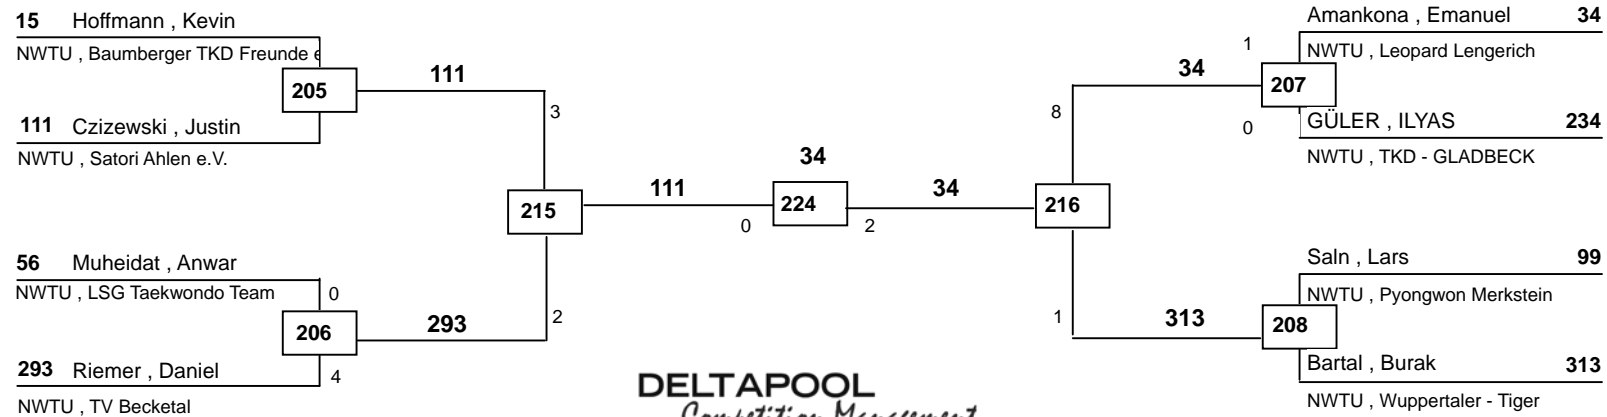

J Dm-29 LK II
Münsterland Cup 2009
Dorsten
am 08.11.2009

DELTAPOOL
Competition Management
by Hamid Rahimi
www.deltapool.de
Copyright by Hamid Rahimi 1994 - 2009

1. Emanuel Amankona (Leopard Lengerich, NWTU)
  2. Justin Czizewski (Satori Ahlen e.V., NWTU)
  3. Daniel Riemer (TV Becketal, NWTU)
  3. Burak Bartal (Wuppertaler - Tiger, NWTU)