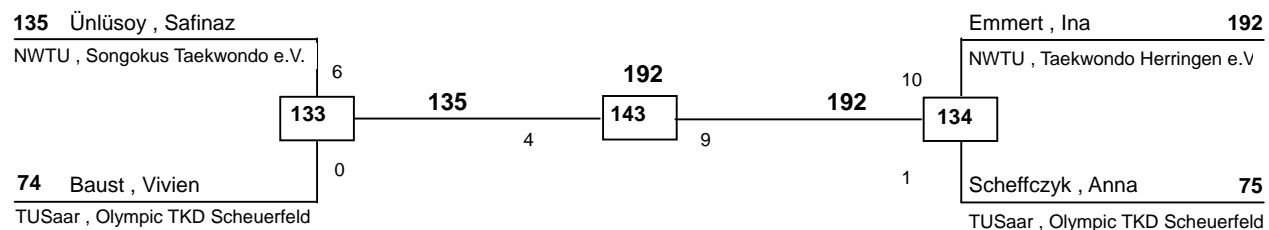

J Bw-51
Münsterland Cup 2009
Dorsten
am 08.11.2009

DELTAPOOL
Competition Management
by Hamid Rahimi

www.deltapool.de

Copyright by Hamid Rahimi 1994 - 2009

1. Ina Emmert (Taekwondo Herringen e.V., NWTU)
2. Safinaz Ünlüsoy (Songokus Taekwondo e.V., NWTU)
3. Vivien Baust (Olympic TKD Scheuerfeld, TUSaar)
3. Anna Scheffczyk (Olympic TKD Scheuerfeld, TUSaar)