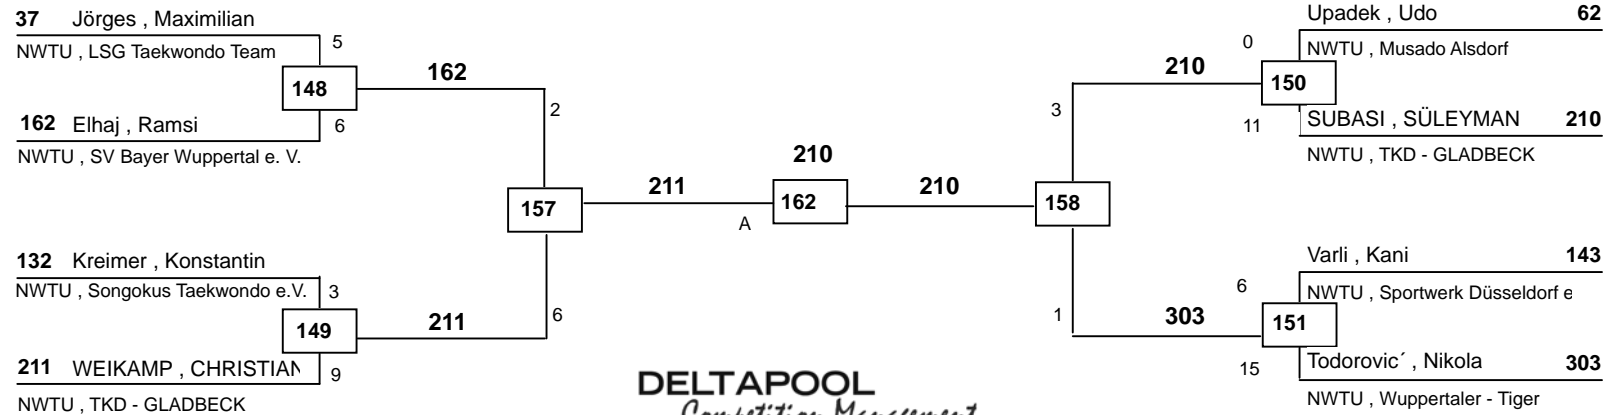

J Am-63
Münsterland Cup 2009
Dorsten
am 08.11.2009

DELTAPOOL
Competition Management
by Hamid Rahimi
www.deltapool.de
Copyright by Hamid Rahimi 1994 - 2009

- **1. SÜLEYMAN SUBASI (TKD - GLADBECK, NWTU)**
- **2. CHRISTIAN WEIKAMP (TKD - GLADBECK, NWTU)**
- **3. Ramsi Elhaj (SV Bayer Wuppertal e. V., NWTU)**
- **3. Nikola Todorovic´ (Wuppertaler - Tiger, NWTU)**