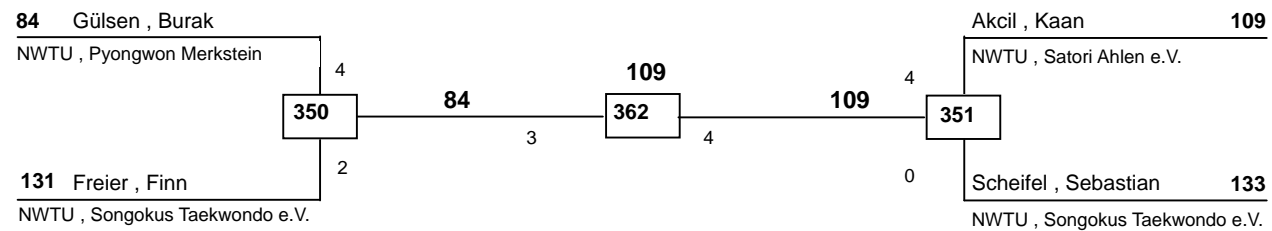

www.deltapool.de

Copyright by Hamid Rahimi 1994 - 2009

- 1. Arif Aslan (Sportwerk Düsseldorf e.V., NWTU)**
- 2. Ali Gökçen (Pyongwon Merkstein, NWTU)**

J Am-63 LK II

Münsterland Cup 2009

Dorsten

am 08.11.2009