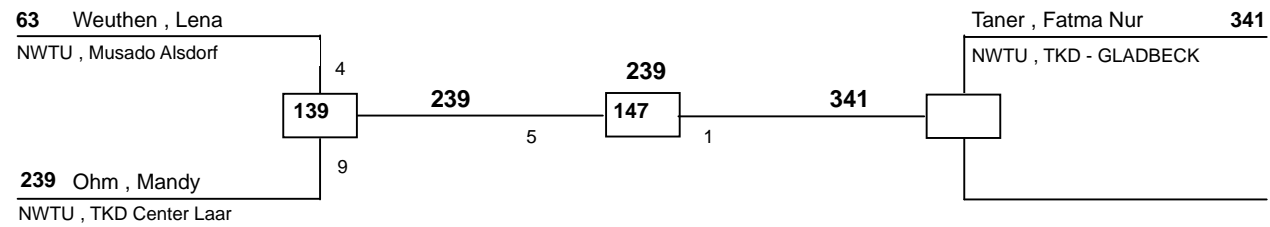

www.deltapool.de

Copyright by Hamid Rahimi 1994 - 2009

- 1. Marianne Hoelkeskamp (Sportwerk Düsseldorf e.V., NWTU)**
- 2. Gamze Bayir (Musado Alsdorf, NWTU)**

J Bw-55 LK II

Münsterland Cup 2009

Dorsten

am 08.11.2009