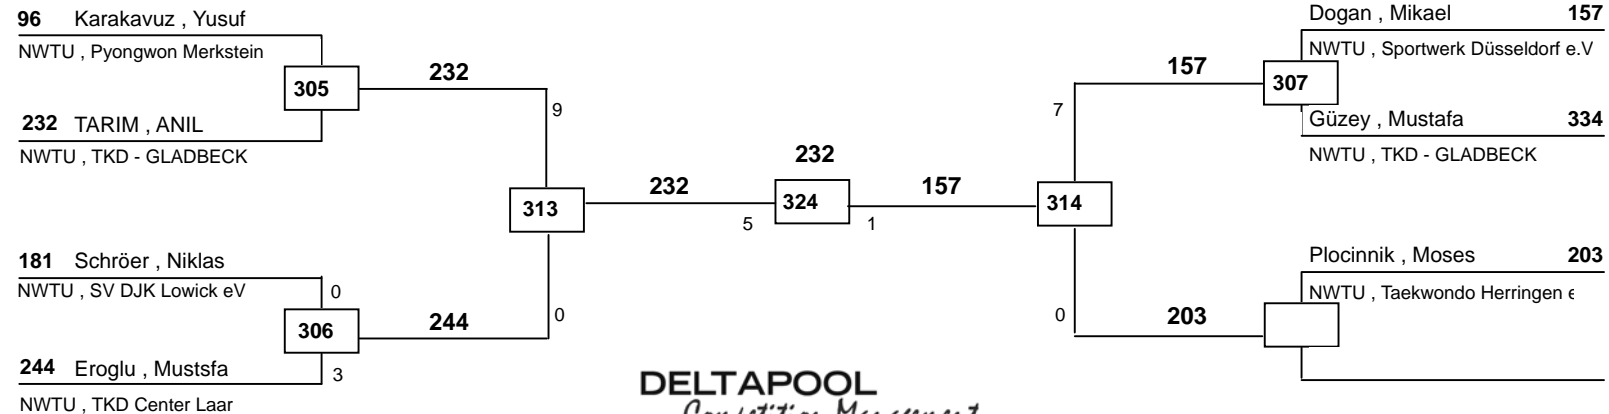

J Cm-32 LK II

Münsterland Cup 2009

Dorsten

am 08.11.2009

DELTAPOOL
Competition Management
by Hamid Rahimi
www.deltapool.de

Copyright by Hamid Rahimi 1994 - 2009

1. ANIL TARIM (TKD - GLADBECK, NWTU)
2. Mikael Dogan (Sportwerk Düsseldorf e.V., NWTU)
3. Mustsfa Eroglu (TKD Center Laar, NWTU)
3. Moses Plocinnik (Taekwondo Herringen e.V., NWTU)