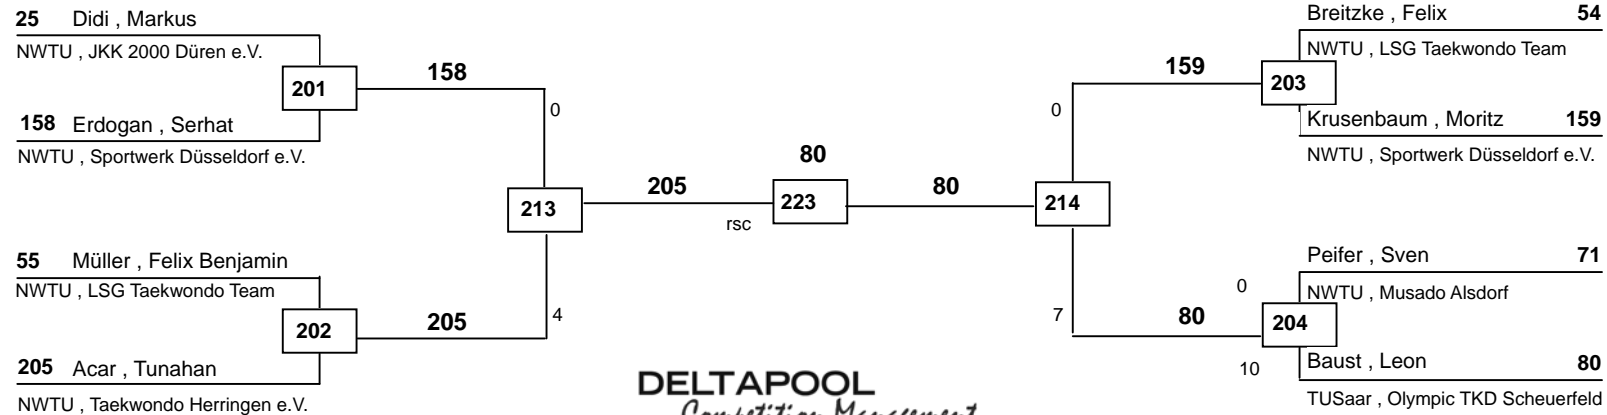

www.deltapool.de

Copyright by Hamid Rahimi 1994 - 2009

- 1. Oktay Ayas (Pyongwon Merkstein, NWTU)**
- 2. Christian Balsam (Leopard Lengerich, NWTU)**

J Cm-30 LK II

Münsterland Cup 2009

Dorsten

am 08.11.2009