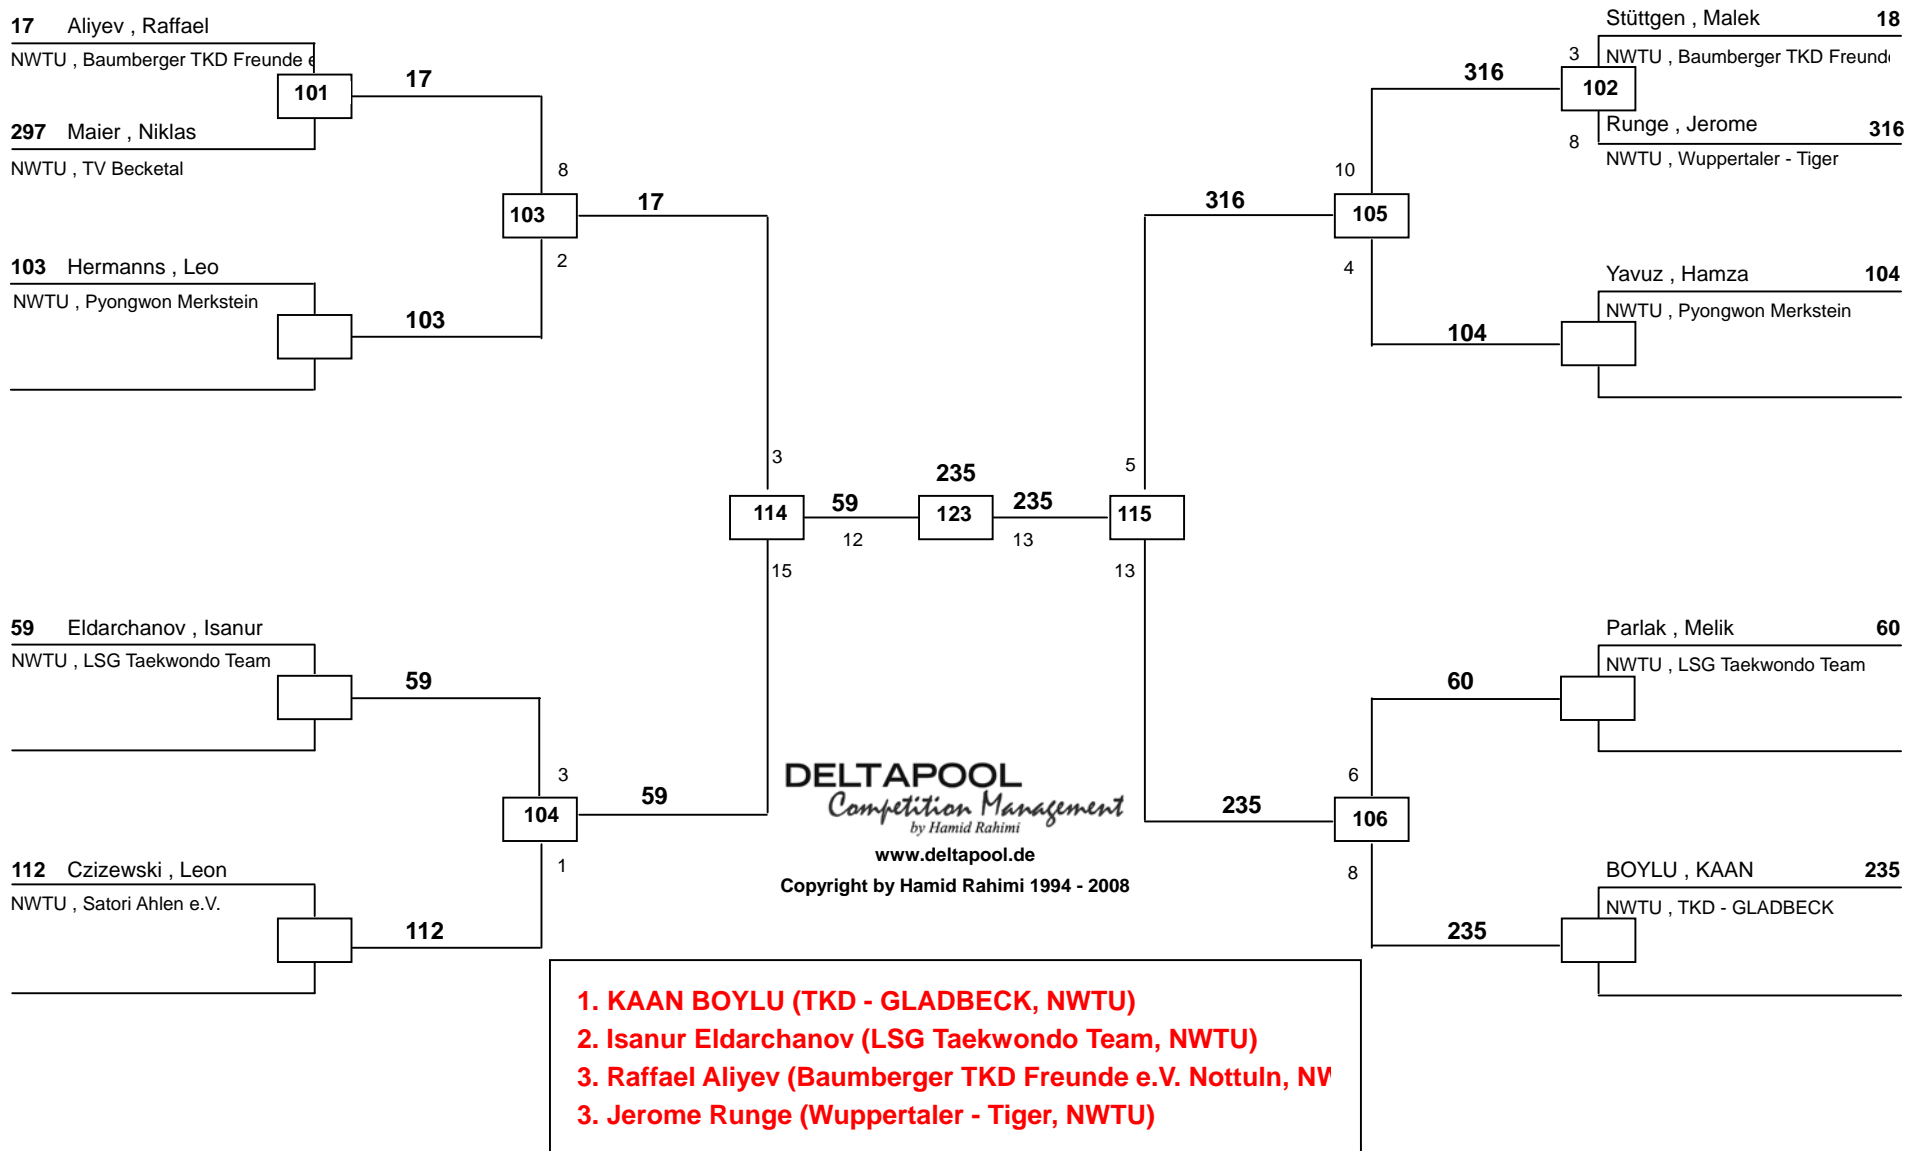

J Dm-24 LK II

Münsterland Cup 2009

Dorsten

am 08.11.2009