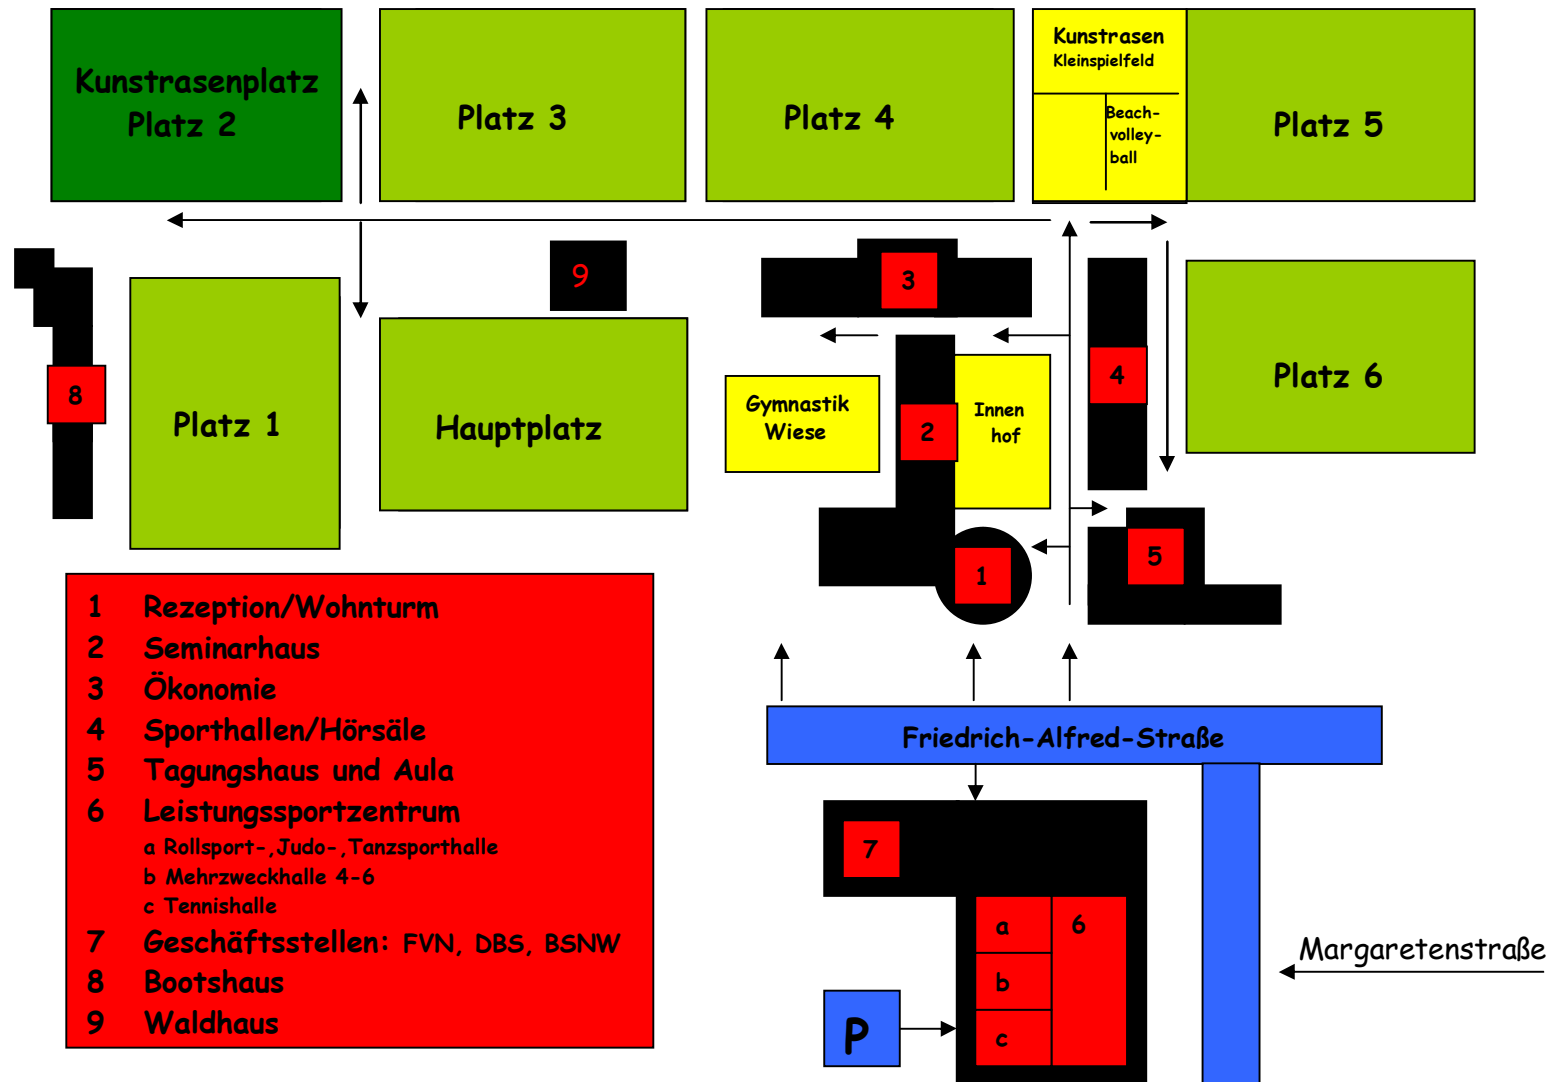

Lageplan der Sportschule Wedau

- 1 Rezeption/Wohnturm
- 2 Seminarhaus
- 3 Ökonomie
- 4 Sporthallen/Hörsäle
- 5 Tagungshaus und Aula
- 6 Leistungssportzentrum
 - a Rollsport-, Judo-, Tanzsporthalle
 - b Mehrzweckhalle 4-6
 - c Tennishalle
- 7 Geschäftsstellen: FVN, DBS, BSNW
- 8 Bootshaus
- 9 Waldhaus